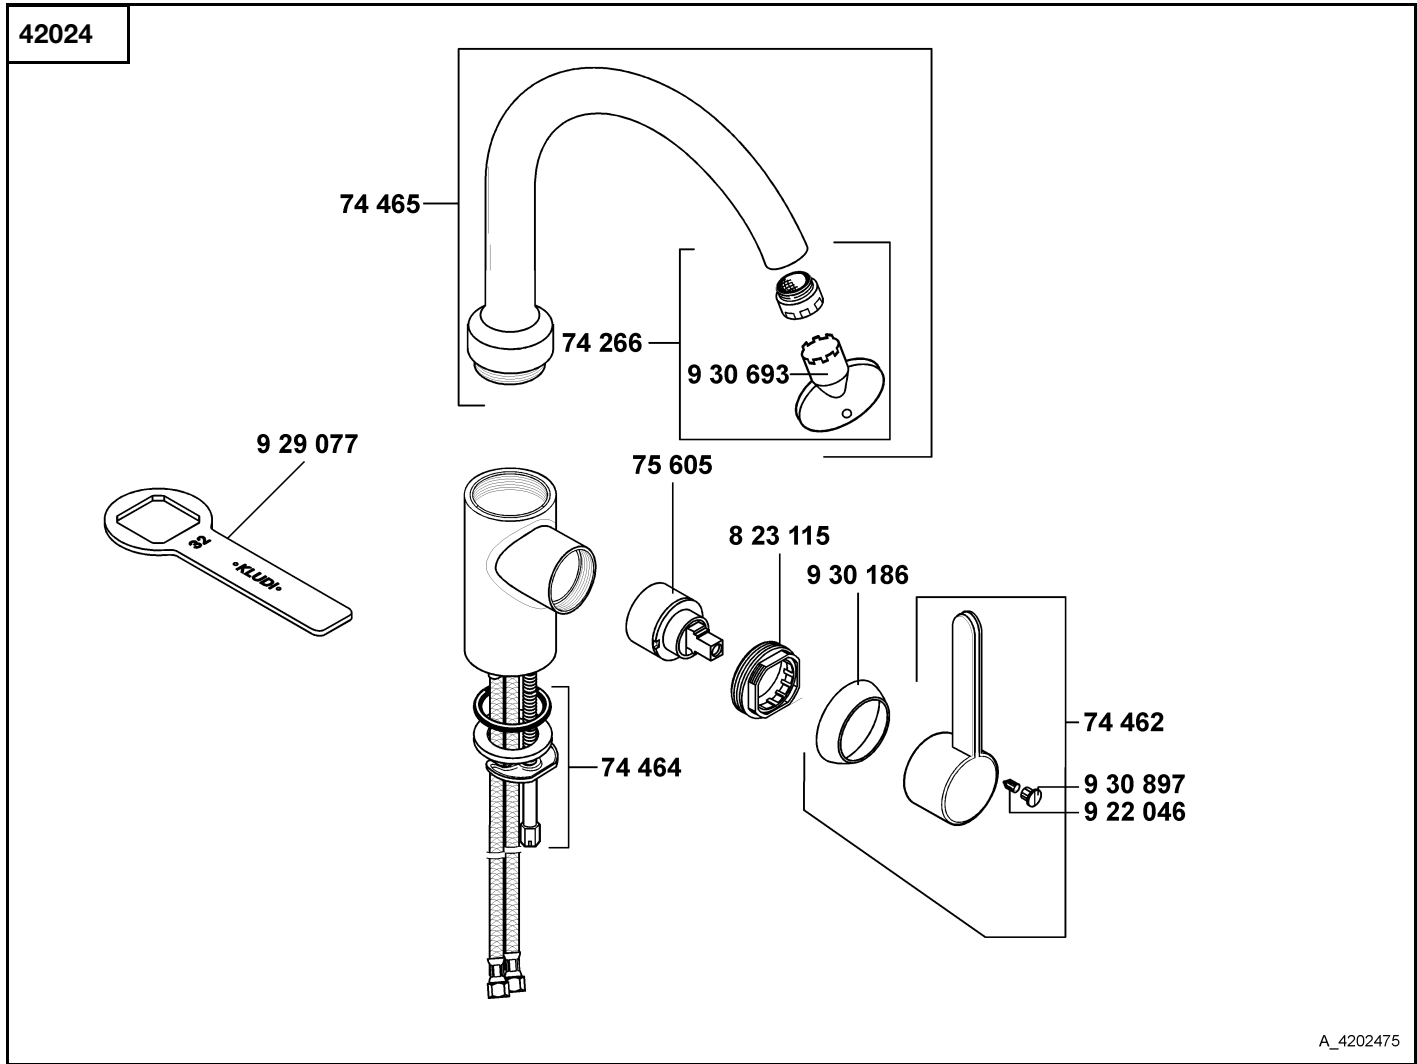

KLUDI BINGO STAR

42023

A_4202375

42023	Waschtisch-Einhandmischer DN 10	single lever basin mixer DN 10	ééngreeps wastafelmengkraan 3/8"
74 266	PCA Cache-Luftsprudler M 16,5 x 1	PCA Cache aerator M 16,5 x 1	PCA Cache-perlator M 16,5 x 1
74 286	Zugstange	lift rod	trekstang
74 462	Hebel, KLUDI BINGO STAR	lever, KLUDI BINGO STAR	hendel, KLUDI BINGO STAR
74 464	Befestigungssatz	assembling set	bevestigingsset
74 465	Auslauf, komplett	spout	uitloop
75 260	Ablaufgarnitur	pop up waste	afvoergarnituur
75 605	Kartusche	cartridge	cartouche
823 115	Spannschraube	screw	spanschroef
922 046	Gewindestift	threading lathe	inbus schroef
930 077	Markierungsstopfen	red/blue insert	markeringsstop
930 186	Abdeckkappe	cover cap	afdekkap
930 693	Schlüssel für Strahlregler	key for aerator	sleutel voor straalbreker
930 897	Markierungsstopfen	red/blue insert	markeringsstop

KLUDI BINGO STAR

42024	Waschtisch-Einhandmischer DN 10	single lever basin mixer DN 10	ééngreeps wastafelmengkraan 3/8"
74 266	PCA Cache-Luftsprudler M 16,5 x 1	PCA Cache aerator M 16,5 x 1	PCA Cache-perlator M 16,5 x 1
74 462	Hebel, KLUDI BINGO STAR	lever, KLUDI BINGO STAR	hendel, KLUDI BINGO STAR
74 464	Befestigungssatz	assembling set	bevestigingsset
74 465	Auslauf, komplett	spout	uitloop
75 605	Kartusche	cartridge	cartouche
823 115	Spannschraube	screw	spanschroef
922 046	Gewindestift	threading lathe	inbus schroef
929 077	Armaturenschlüssel	fastening tool	sleutel
930 186	Abdeckkappe	cover cap	afdekkap
930 693	Schlüssel für Strahlregler	key for aerator	sleutel voor straalbreker
930 897	Markierungsstopfen	red/blue insert	markeringsstop