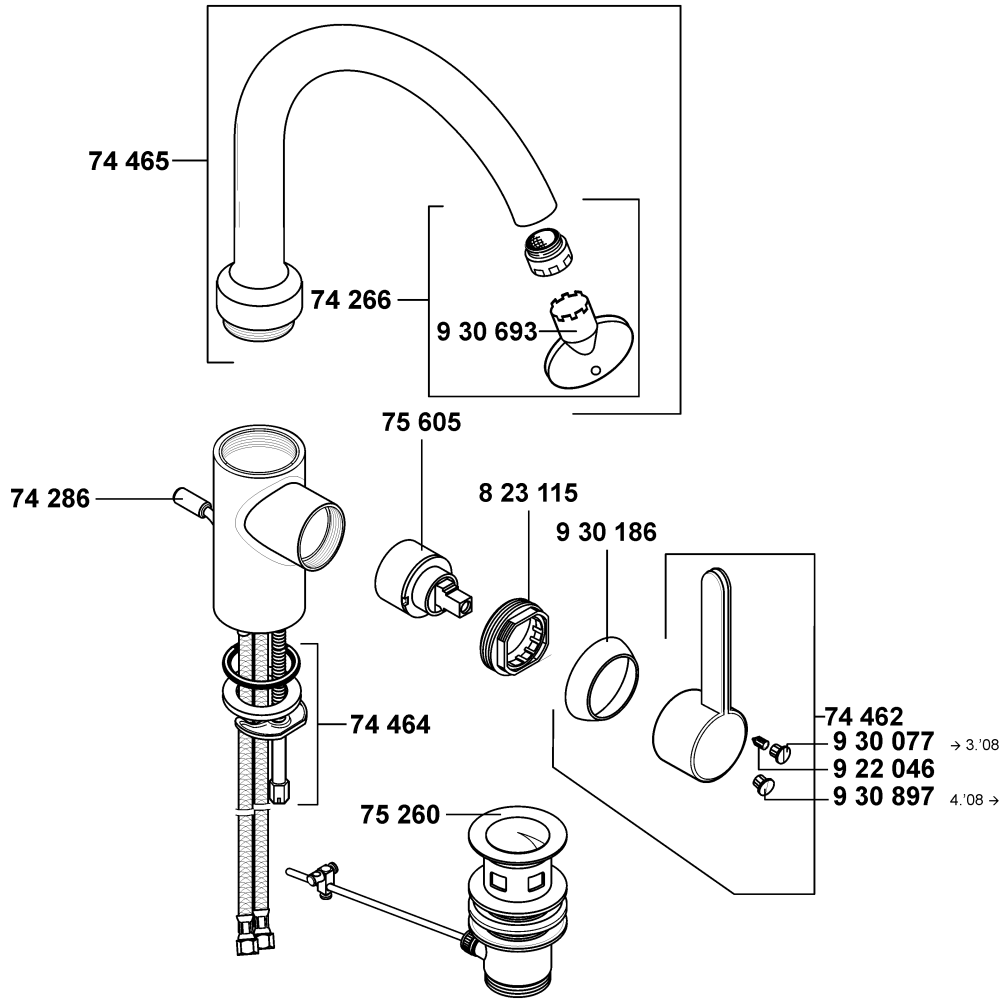

KLUDI BINGO STAR

42023

A_4202375

42023	Waschtisch-Einhandmischer DN 10	single lever basin mixer DN 10	ééngreeps wastafelmengkraan 3/8"
74 266	PCA Cache-Luftsprudler M 16,5 x 1	PCA Cache aerator M 16,5 x 1	PCA Cache-perlator M 16,5 x 1
74 286	Zugstange	lift rod	trekstang
74 462	Hebel, KLUDI BINGO STAR	lever, KLUDI BINGO STAR	hendel, KLUDI BINGO STAR
74 464	Befestigungssatz	assembling set	bevestigingsset
74 465	Auslauf, komplett	spout	uitloop
75 260	Ablaufgarnitur	pop up waste	afvoergarnituur
75 605	Kartusche	cartridge	cartouche
823 115	Spannschraube	screw	spanschroef
922 046	Gewindestift	threading lathe	inbus schroef
930 077	Markierungsstopfen	red/blue insert	markeringsstop
930 186	Abdeckkappe	cover cap	afdekkap
930 693	Schlüssel für Strahlregler	key for aerator	sleutel voor straalbreker
930 897	Markierungsstopfen	red/blue insert	markeringsstop

KLUDI BINGO STAR

42024	Waschtisch-Einhandmischer DN 10	single lever basin mixer DN 10	ééngreeps wastafelmengkraan 3/8"
74 266	PCA Cache-Luftsprudler M 16,5 x 1	PCA Cache aerator M 16,5 x 1	PCA Cache-perlator M 16,5 x 1
74 462	Hebel, KLUDI BINGO STAR	lever, KLUDI BINGO STAR	hendel, KLUDI BINGO STAR
74 464	Befestigungssatz	assembling set	bevestigingsset
74 465	Auslauf, komplett	spout	uitloop
75 605	Kartusche	cartridge	cartouche
823 115	Spannschraube	screw	spanschroef
922 046	Gewindestift	threading lathe	inbus schroef
929 077	Armaturenschlüssel	fastening tool	sleutel
930 186	Abdeckkappe	cover cap	afdekkap
930 693	Schlüssel für Strahlregler	key for aerator	sleutel voor straalbreker
930 897	Markierungsstopfen	red/blue insert	markeringsstop