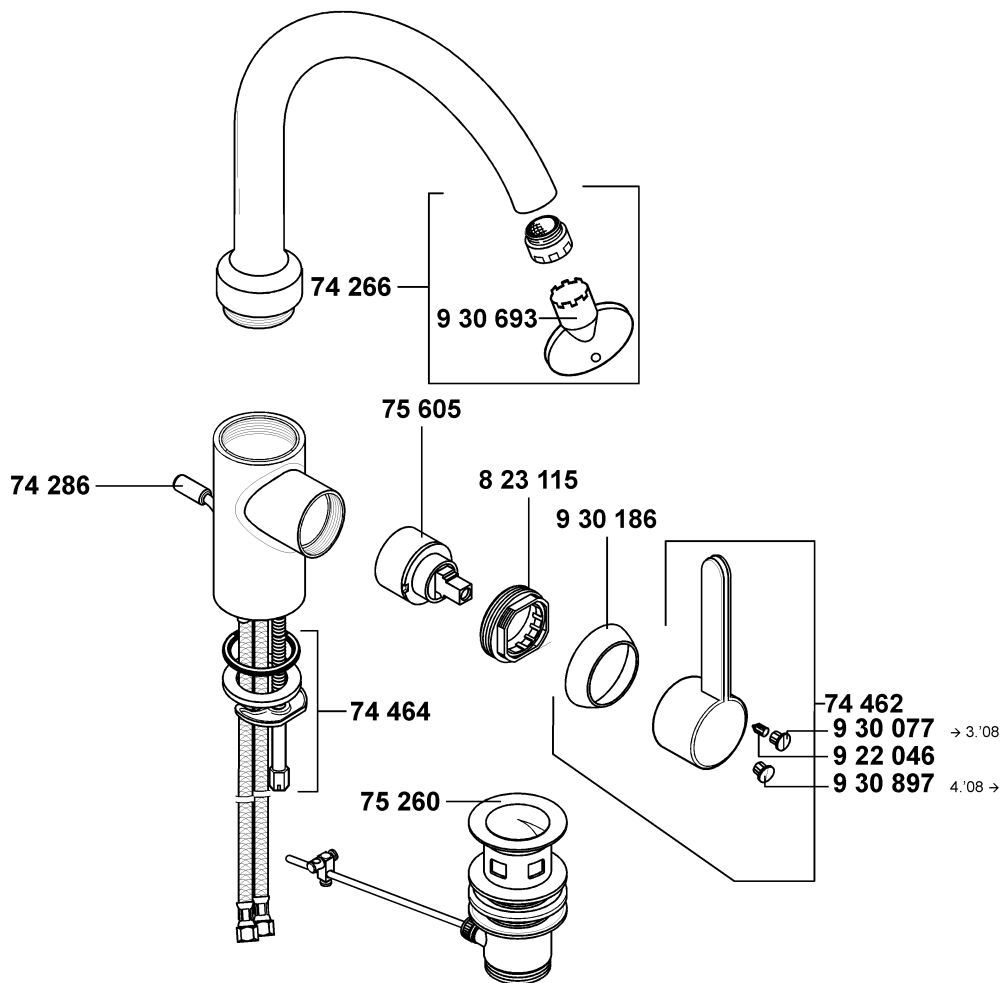

KLUDI BINGO STAR

42030

A_4203075

42030	Waschtisch-Einhandmischer DN 10	single lever basin mixer DN 10	ééngreeps wastafelmengkraan 3/8"
74 266	PCA Cache-Luftsprudler M 16,5 x 1	PCA Cache aerator M 16,5 x 1	PCA Cache-perlator M 16,5 x 1
74 286	Zugstange	lift rod	trekstang
74 462	Hebel, KLUDI BINGO STAR	lever, KLUDI BINGO STAR	hendel, KLUDI BINGO STAR
74 464	Befestigungssatz	assembling set	bevestigingsset
75 260	Ablaufgarnitur	pop up waste	afvoergarnituur
75 605	Kartusche	cartridge	cartouche
823 115	Spannschraube	screw	spanschroef
922 046	Gewindestift	threading lathe	inbus schroef
930 077	Markierungsstopfen	red/blue insert	markeringsstop
930 186	Abdeckkappe	cover cap	afdekkap
930 693	Schlüssel für Strahlregler	key for aerator	sleutel voor straalbreker
930 897	Markierungsstopfen	red/blue insert	markeringsstop