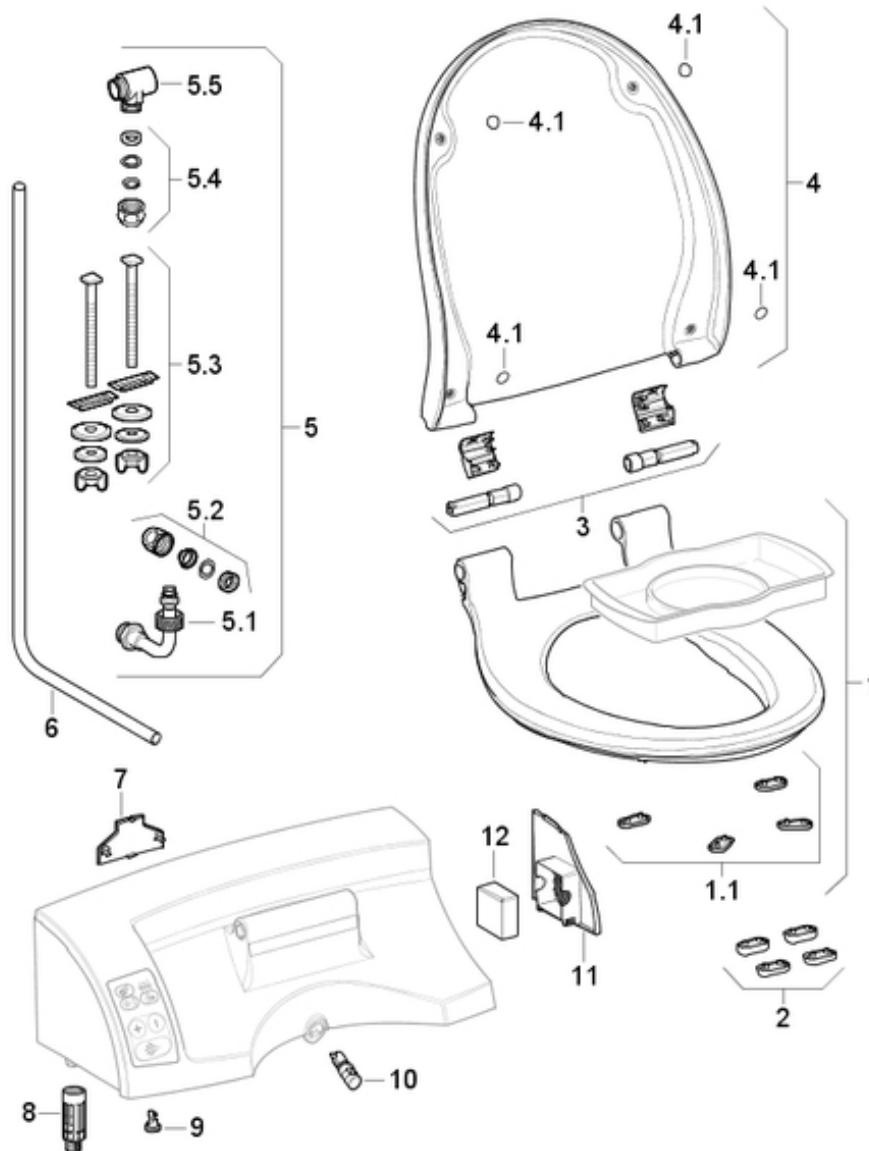

Geberit AquaClean 5000

Rok produkcji 2009-

146.120.10.1

146.120.11.1

146.120.CG.1

146.120.EP.1

Poz.	Opis	Artykuł nr	Komentarz
1	Deska sedesowa AquaClean 5000, bahamabeige	242.179.10.1	
1	Deska sedesowa AquaClean 5000, biały-alpin	242.179.11.1	
1	Deska sedesowa AquaClean 5000, manhattan	242.179.CG.1	
1	Deska sedesowa AquaClean 5000, pergamon	242.179.EP.1	
1.1	Zestaw poduszek gumowych deski B6000/AquaClean 5000	241.516.CG.1	
2	Zestaw wysokich poduszek gumowych deski B6000/AquaClean 5000	241.517.CG.1	2 x 6 mm/2 x 8 mm
3	Zestaw zawiasów mocujących pokrywę deski AquaClean 5000, bahamabeige	242.186.10.1	
3	Zestaw zawiasów mocujących pokrywę deski AquaClean 5000, biały-alpin	242.186.11.1	
3	Zestaw zawiasów mocujących pokrywę deski AquaClean 5000, manhattan	242.186.CG.1	
3	Zestaw zawiasów mocujących pokrywę deski AquaClean 5000, pergamon	242.186.EP.1	
4	Pokrywa deski AquaClean 5000, bahamabeige	242.181.10.1	
4	Pokrywa deski AquaClean 5000, biały-alpin	242.181.11.1	
4	Pokrywa deski AquaClean 5000, manhattan	242.181.CG.1	
4	Pokrywa deski AquaClean 5000, pergamon	242.181.EP.1	
4.1	Podkładki gumowe pokrywy AquaClean 5000/5000plus	242.286.CG.1	
5	Zestaw przyłączeniowy wody AquaClean 5000	242.185.00.1	
5.1	Rurka przyłączeniowa z uszczelką AquaClean 5000/5000plus	242.398.00.1	
5.2	Półśrubunek zaciskowy wężyka przyłączeniowego	294.833.21.1	
5.3	Śruby mocujące deskę sedesową (zestaw 2 szt)	849.825.00.1	
5.4	Półśrubunek zaciskowy wężyka przyłączeniowego	294.833.21.1	
5.5	Trójnik R 3/8", chromowany	814.691.21.0	
6	Rurka dopływowa	813.032.21.0	
7	Pokrywa przyłącza elektrycznego AquaClean 5000, bahamabeige	242.183.10.1	
7	Pokrywa przyłącza elektrycznego AquaClean 5000, biały-alpin	242.183.11.1	
7	Pokrywa przyłącza elektrycznego AquaClean 5000, manhattan	242.183.CG.1	
7	Pokrywa przyłącza elektrycznego AquaClean 5000, pergamon	242.183.EP.1	
8	Króciec filtra AquaClean 5000	242.187.00.1	
9	Korek spustowy podgrzewacza Balena 4000	147.233.00.1	
10	Końcówka dyszy B6000/AquaClean 5000, bahamabeige	240.226.10.1	
10	Końcówka dyszy B6000/AquaClean 5000, biały-alpin	240.226.11.1	
10	Końcówka dyszy B6000/AquaClean 5000, pergamon	240.226.EP.1	
10	Końcówka dyszy B6000/AquaClean 5000, manhattan	240.226.CG.1	
11	Pokrywa filtra węglowego AquaClean 5000, bahamabeige	242.182.10.1	
11	Pokrywa filtra węglowego AquaClean 5000, biały-alpin	242.182.11.1	
11	Pokrywa filtra węglowego AquaClean 5000, manhattan	242.182.CG.1	
11	Pokrywa filtra węglowego AquaClean 5000, pergamon	242.182.EP.1	
12	Filtr węglowy B6000/AquaClean 5000	240.116.00.1	