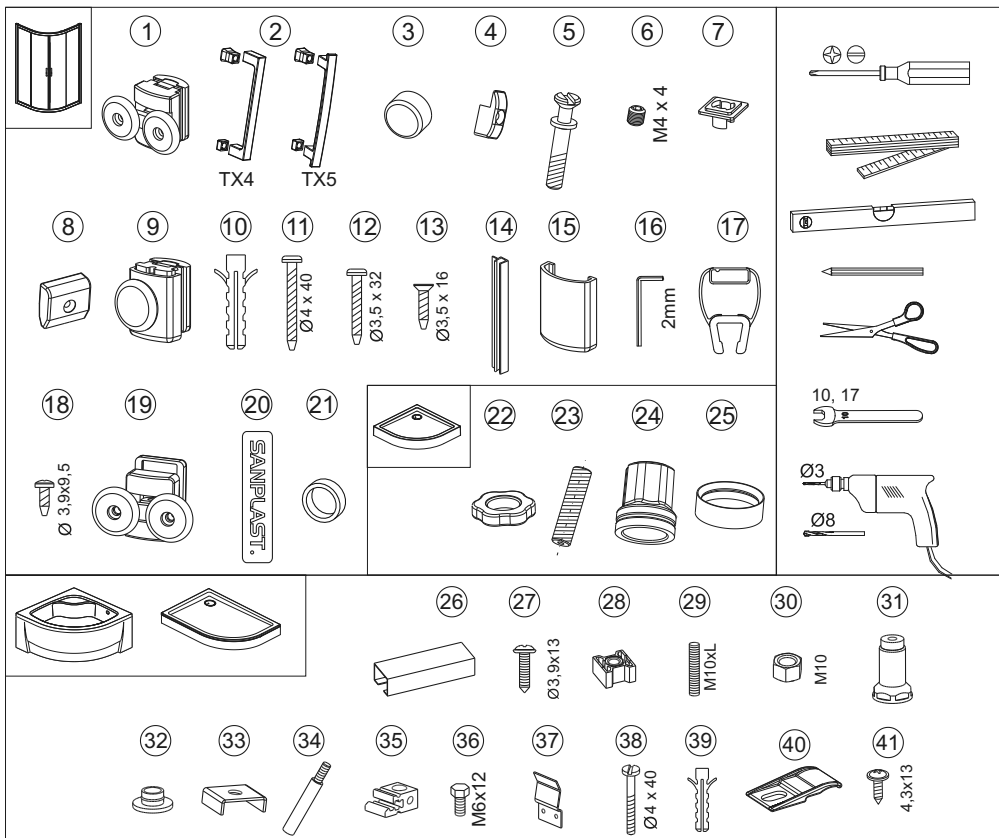

KP4/TX4, KP4/TX4+BPza, KP4/TX5, KP4/TX5+BPza, kpl-KP4/TX5/165, kpl-L(P)-KP4/TX5

	①	②	③	④	⑤	⑥	⑦	⑧	⑨	⑩	⑪	⑫	⑬	⑭	⑮	⑯	⑰	⑱	⑲	⑳	㉑	㉒	㉓	㉔	㉕
KP4/TX4	4	2	6	4	4	4	8	5	4	6	6	8	9	2	8	1	2	6	—	1	4	—	—	—	—
KP4/TX4+BPza	4	2	6	4	4	4	8	5	4	6	6	8	9	2	8	1	2	6	—	1	4	8	4	4	4
KP4/TX5	4	2	6	4	4	4	8	5	—	6	6	8	9	2	8	1	2	6	4	1	4	—	—	—	—
KP4/TX5+BPza	4	2	6	4	4	4	8	5	—	6	6	8	9	2	8	1	2	6	4	1	4	8	4	4	4
kpl-KP4/TX5/165	4	2	6	4	4	4	8	5	—	6	6	8	9	2	8	1	2	6	4	1	4	—	—	—	—
	26	27	28	29	30	31	32	33	34	35	36	37	38	39	40	41									
	2	8	4	4	8	4	4	4	4	4	4	7	14	14	—	—									
kpl-L(P)-KP4/TX5	①	②	③	④	⑤	⑥	⑦	⑧	⑨	⑩	⑪	⑫	⑬	⑭	⑮	⑯	⑰	⑱	⑲	⑳	㉑	㉒	㉓	㉔	㉕
	4	2	6	4	4	4	8	5	—	6	6	8	9	2	8	1	2	6	4	1	4	—	—	—	—
	26	27	28	29	30	31	32	33	34	35	36	37	38	39	40	41									
	2	8	4	4	8	4	4	4	—	—	—	4	8	8	3	3