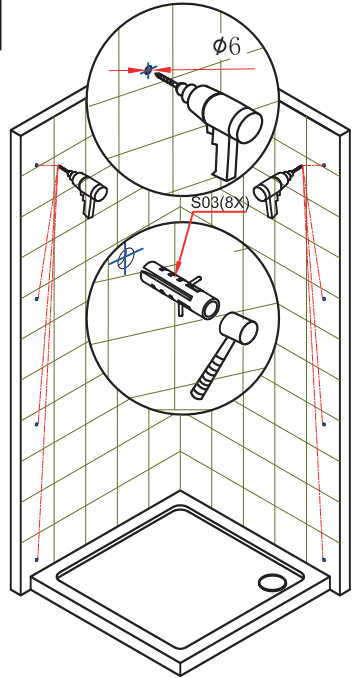

INSTRUKCJA MONTAŻU KABINY PRYSZNICOWEJ SOLEO

Przed przystąpieniem do montażu przeczytaj uważnie instrukcję oraz sprawdź zestaw pod kątem kompletności i ewentualnych uszkodzeń. W razie problemów prosimy skontaktować się ze sprzedawcą.

LISTA CZĘŚCI

		S01  2X 2X	S02  6X	S03 S04  9X 9X
S08  2X	S10  1X	S11  1X	S12  2X	S13  1X
		S14  2X		

1**2****3****4**

5

6

7

8

9**10****11****12**