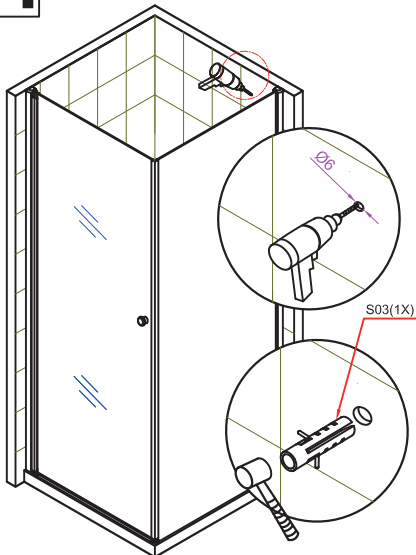

INSTRUKCJA MONTAŻU KABINY PRYSZNICOWEJ SOLEO

Przed przystąpieniem do montażu przeczytaj uważnie instrukcję oraz sprawdź zestaw pod kątem kompletności i ewentualnych uszkodzeń. W razie problemów prosimy skontaktować się ze sprzedawcą.

LISTA CZĘŚCI

		S01  2X 2X	S02  6X	S03 S04  9X 9X
S08  2X	S10  1X	S11  1X	S12  2X	S13  1X
		S14  2X		

1**2****3****4**

5

6

7

8

9**10****11****12**