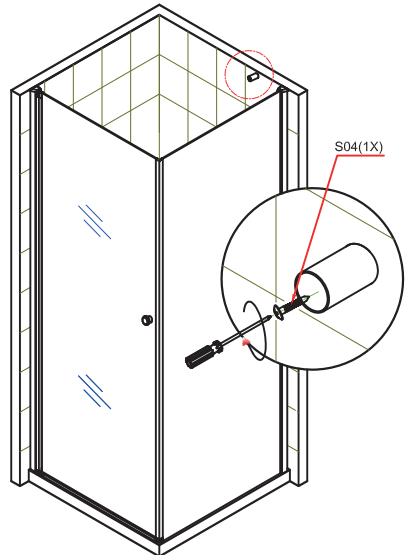

INSTRUKCJA MONTAŻU KABINY PRYSZNICOWEJ SOLEO

Przed przystąpieniem do montażu przeczytaj uważnie instrukcję oraz sprawdź zestaw pod kątem kompletności i ewentualnych uszkodzeń. W razie problemów prosimy skontaktować się ze sprzedawcą.

LISTA CZĘŚCI

		S01  2X 2X	S02  6X	S03 S04  9X 9X
S08  2X	S10  1X	S11  1X	S12  2X	S13  1X
		S14  2X		

1**2****3****4**

5

6

7

8

9**10****11****12**