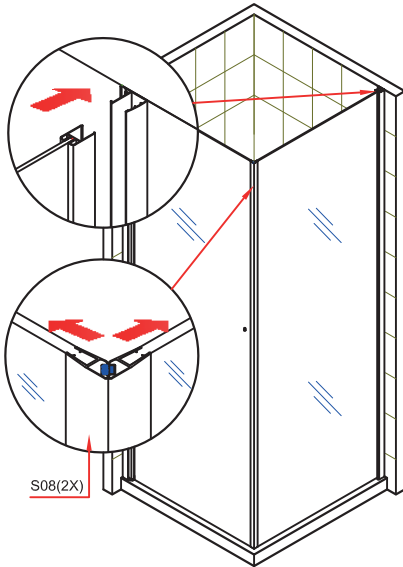

INSTRUKCJA MONTAŻU KABINY PRYSZNICOWEJ SOLEO

Przed przystąpieniem do montażu przeczytaj uważnie instrukcję oraz sprawdź zestaw pod kątem kompletności i ewentualnych uszkodzeń. W razie problemów prosimy skontaktować się ze sprzedawcą.

LISTA CZĘŚCI

		S01  2X 2X	S02  6X	S03 S04  9X 9X
S08  2X	S10  1X	S11  1X	S12  2X	S13  1X
		S14  2X		

1**2****3****4**

5

6

7

8

9**10****11****12**