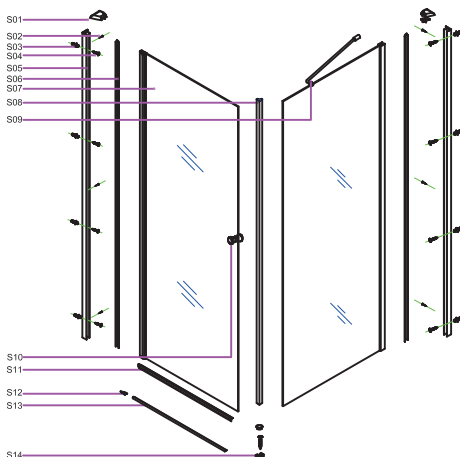

INSTRUKCJA MONTAŻU KABINY PRYSZNICOWEJ SOLEO

Przed przystąpieniem do montażu przeczytaj uważnie instrukcję oraz sprawdź zestaw pod kątem kompletności i ewentualnych uszkodzeń. W razie problemów prosimy skontaktować się ze sprzedawcą.

LISTA CZĘŚCI

		S01  2X 2X	S02  6X	S03 S04  9X 9X
S08  2X	S10  1X	S11  1X	S12  2X	S13  1X
		S14  2X		

1**2****3****4**

5

6

7

8

9**10****11****12**