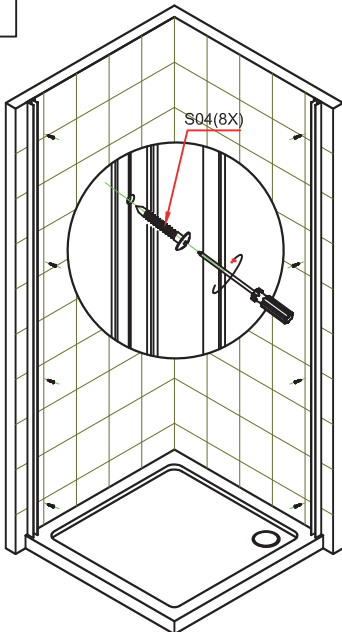

INSTRUKCJA MONTAŻU KABINY PRYSZNICOWEJ SOLEO

Przed przystąpieniem do montażu przeczytaj uważnie instrukcję oraz sprawdź zestaw pod kątem kompletności i ewentualnych uszkodzeń. W razie problemów prosimy skontaktować się ze sprzedawcą.

LISTA CZĘŚCI

		S01  2X 2X	S02  6X	S03 S04  9X 9X
S08  2X	S10  1X	S11  1X	S12  2X	S13  1X
		S14  2X		

1**2****3****4**

5

6

7

8

9**10****11****12**