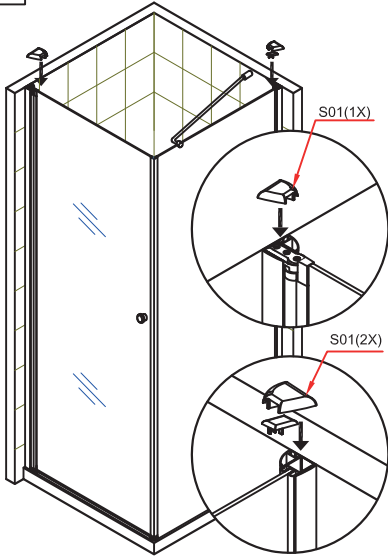

INSTRUKCJA MONTAŻU KABINY PRYSZNICOWEJ SOLEO

Przed przystąpieniem do montażu przeczytaj uważnie instrukcję oraz sprawdź zestaw pod kątem kompletności i ewentualnych uszkodzeń. W razie problemów prosimy skontaktować się ze sprzedawcą.

LISTA CZĘŚCI

		S01  2X 2X	S02  6X	S03 S04  9X 9X
S08  2X	S10  1X	S11  1X	S12  2X	S13  1X
		S14  2X		

1**2****3****4**

5

6

7

8

9**10****11****12**