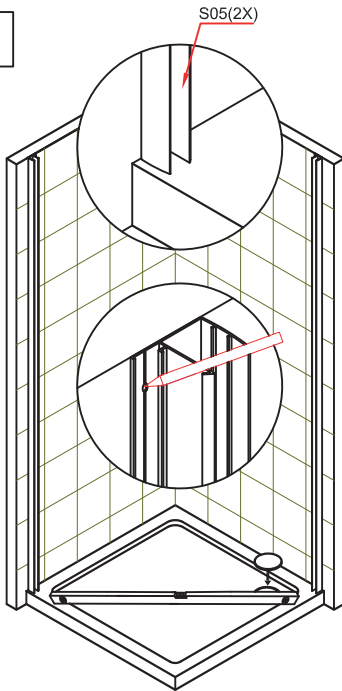

INSTRUKCJA MONTAŻU KABINY PRYSZNICOWEJ SOLEO

Przed przystąpieniem do montażu przeczytaj uważnie instrukcję oraz sprawdź zestaw pod kątem kompletności i ewentualnych uszkodzeń. W razie problemów prosimy skontaktować się ze sprzedawcą.

LISTA CZĘŚCI

		S01  2X 2X	S02  6X	S03 S04  9X 9X
S08  2X	S10  1X	S11  1X	S12  2X	S13  1X
		S14  2X		

1**2****3****4**

5

6

7

8

9**10****11****12**