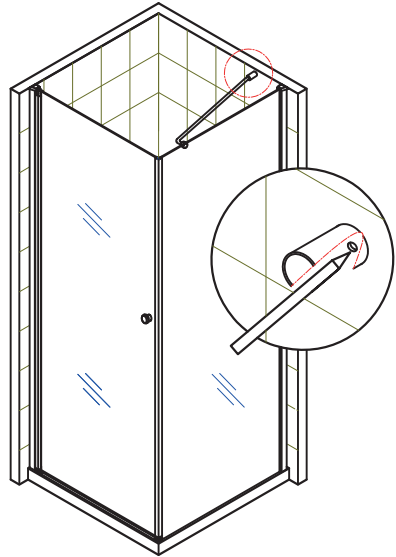

INSTRUKCJA MONTAŻU KABINY PRYSZNICOWEJ SOLEO

Przed przystąpieniem do montażu przeczytaj uważnie instrukcję oraz sprawdź zestaw pod kątem kompletności i ewentualnych uszkodzeń. W razie problemów prosimy skontaktować się ze sprzedawcą.

LISTA CZĘŚCI

		S01  2X 2X	S02  6X	S03 S04  9X 9X
S08  2X	S10  1X	S11  1X	S12  2X	S13  1X
		S14  2X		

1**2****3****4**

5

6

7

8

9**10****11****12**