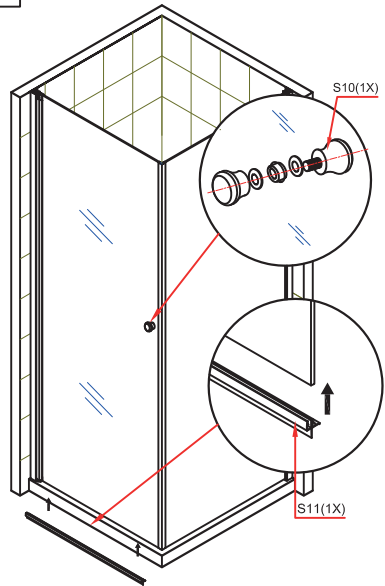

INSTRUKCJA MONTAŻU KABINY PRYSZNICOWEJ SOLEO

Przed przystąpieniem do montażu przeczytaj uważnie instrukcję oraz sprawdź zestaw pod kątem kompletności i ewentualnych uszkodzeń. W razie problemów prosimy skontaktować się ze sprzedawcą.

LISTA CZĘŚCI

		S01  2X 2X	S02  6X	S03 S04  9X 9X
S08  2X	S10  1X	S11  1X	S12  2X	S13  1X
		S14  2X		

1**2****3****4**

5

6

7

8

9**10****11****12**