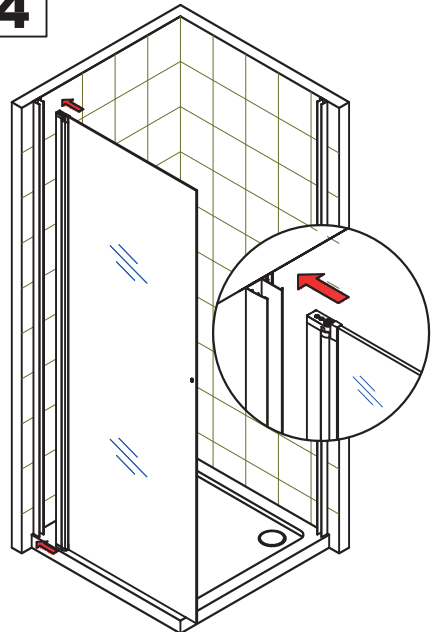

INSTRUKCJA MONTAŻU KABINY PRYSZNICOWEJ SOLEO

Przed przystąpieniem do montażu przeczytaj uważnie instrukcję oraz sprawdź zestaw pod kątem kompletności i ewentualnych uszkodzeń. W razie problemów prosimy skontaktować się ze sprzedawcą.

LISTA CZĘŚCI

		S01  2X 2X	S02  6X	S03 S04  9X 9X
S08  2X	S10  1X	S11  1X	S12  2X	S13  1X
		S14  2X		

1**2****3****4**

5

6

7

8

9**10****11****12**