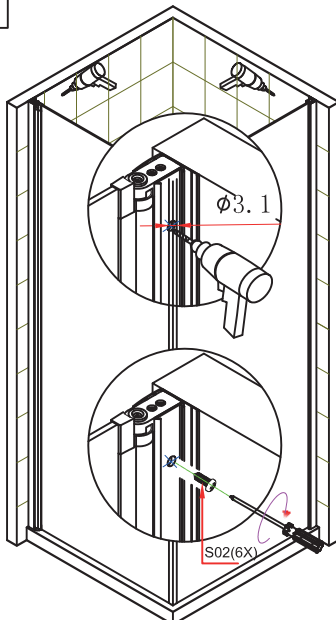

INSTRUKCJA MONTAŻU KABINY PRYSZNICOWEJ SOLEO

Przed przystąpieniem do montażu przeczytaj uważnie instrukcję oraz sprawdź zestaw pod kątem kompletności i ewentualnych uszkodzeń. W razie problemów prosimy skontaktować się ze sprzedawcą.

LISTA CZĘŚCI

		S01  2X 2X	S02  6X	S03 S04  9X 9X
S08  2X	S10  1X	S11  1X	S12  2X	S13  1X
		S14  2X		

1**2****3****4**

5

6

7

8

9**10****11****12**