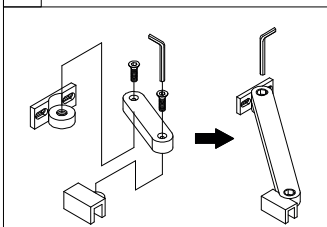

**INSTRUKCJA MONTAŻU KABINY PRYSZNICOWEJ  
ELEGANTA**

**EXK-1002/EXK-1003**

Przed przystąpieniem do montażu przeczytaj uważnie instrukcję oraz sprawdź zestaw pod kątem kompletności i ewentualnych uszkodzeń. W razie problemów prosimy skontaktować się ze sprzedawcą.

**LISTA CZĘŚCI**

				1  10x	2  ST4*30 10x
3  2x	4  ST4*12 6x	5  2x	6  2x	7  2x	8  M6*15 4x
9  4x	10  2x	11  2x	12  1x	13  1x	14  1x
15  1x	16  2x	17  1x	18  8x	19  2x	20  1x

8

Prosimy o czyszczenie aluminiowych powierzchni kabiny oraz szyb miękką szmatką używając łagodnych środków czyszczących.