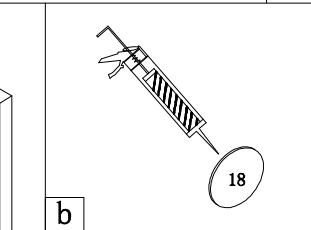

**INSTRUKCJA MONTAŻU KABINY PRYSZNICOWEJ  
ELEGANTA**

**EXK-1002/EXK-1003**

Przed przystąpieniem do montażu przeczytaj uważnie instrukcję oraz sprawdź zestaw pod kątem kompletności i ewentualnych uszkodzeń. W razie problemów prosimy skontaktować się ze sprzedawcą.

**LISTA CZĘŚCI**

				1  10x	2  ST4*30 10x
3  2x	4  ST4*12 6x	5  2x	6  2x	7  2x	8  M6*15 4x
9  4x	10  2x	11  2x	12  1x	13  1x	14  1x
15  1x	16  2x	17  1x	18  8x	19  2x	20  1x

8

Prosimy o czyszczenie aluminiowych powierzchni kabiny oraz szyb miękką szmatką używając łagodnych środków czyszczących.