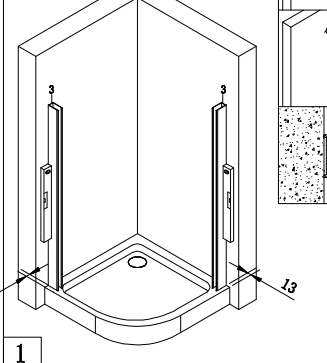

**INSTRUKCJA MONTAŻU KABINY PRYSZNICOWEJ  
ELEGANTA**

**EXK-1002/EXK-1003**

Przed przystąpieniem do montażu przeczytaj uważnie instrukcję oraz sprawdź zestaw pod kątem kompletności i ewentualnych uszkodzeń. W razie problemów prosimy skontaktować się ze sprzedawcą.

**LISTA CZĘŚCI**

				1  10x	2  ST4*30 10x
3  2x	4  ST4*12 6x	5  2x	6  2x	7  2x	8  M6*15 4x
9  4x	10  2x	11  2x	12  1x	13  1x	14  1x
15  1x	16  2x	17  1x	18  8x	19  2x	20  1x

8

Prosimy o czyszczenie aluminiowych powierzchni kabiny oraz szyb miękką szmatką używając łagodnych środków czyszczących.