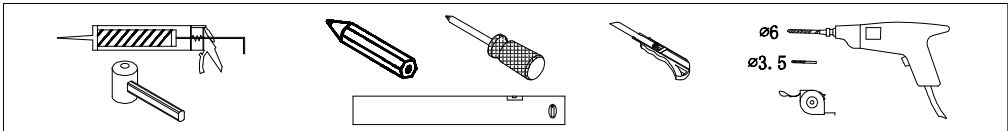

**INSTRUKCJA MONTAŻU KABINY PRYSZNICOWEJ  
ELEGANTA**

**EXK-1002/EXK-1003**

Przed przystąpieniem do montażu przeczytaj uważnie instrukcję oraz sprawdź zestaw pod kątem kompletności i ewentualnych uszkodzeń. W razie problemów prosimy skontaktować się ze sprzedawcą.

**LISTA CZĘŚCI**

				1  10x	2  ST4*30 10x
3  2x	4  ST4*12 6x	5  2x	6  2x	7  2x	8  M6*15 4x
9  4x	10  2x	11  2x	12  1x	13  1x	14  1x
15  1x	16  2x	17  1x	18  8x	19  2x	20  1x

8

Prosimy o czyszczenie aluminiowych powierzchni kabiny oraz szyb miękką szmatką używając łagodnych środków czyszczących.