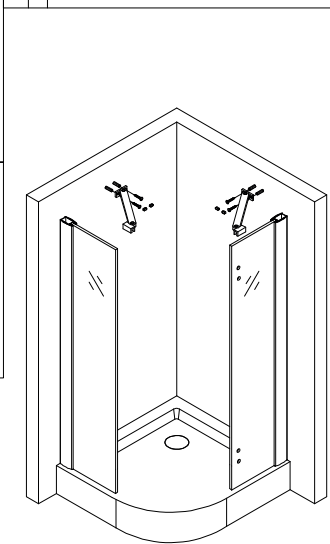

**INSTRUKCJA MONTAŻU KABINY PRYSZNICOWEJ  
ELEGANTA**

**EXK-1002/EXK-1003**

Przed przystąpieniem do montażu przeczytaj uważnie instrukcję oraz sprawdź zestaw pod kątem kompletności i ewentualnych uszkodzeń. W razie problemów prosimy skontaktować się ze sprzedawcą.

**LISTA CZĘŚCI**

				1  10x	2  ST4*30 10x
3  2x	4  ST4*12 6x	5  2x	6  2x	7  2x	8  M6*15 4x
9  4x	10  2x	11  2x	12  1x	13  1x	14  1x
15  1x	16  2x	17  1x	18  8x	19  2x	20  1x

8

Prosimy o czyszczenie aluminiowych powierzchni kabiny oraz szyb miękką szmatką używając łagodnych środków czyszczących.