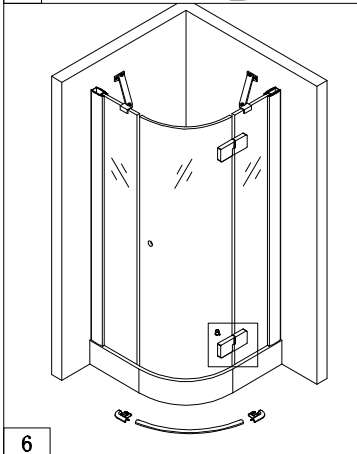

**INSTRUKCJA MONTAŻU KABINY PRYSZNICOWEJ  
ELEGANTA**

**EXK-1002/EXK-1003**

Przed przystąpieniem do montażu przeczytaj uważnie instrukcję oraz sprawdź zestaw pod kątem kompletności i ewentualnych uszkodzeń. W razie problemów prosimy skontaktować się ze sprzedawcą.

**LISTA CZĘŚCI**

				1  10x	2  ST4*30 10x
3  2x	4  ST4*12 6x	5  2x	6  2x	7  2x	8  M6*15 4x
9  4x	10  2x	11  2x	12  1x	13  1x	14  1x
15  1x	16  2x	17  1x	18  8x	19  2x	20  1x

8

Prosimy o czyszczenie aluminiowych powierzchni kabiny oraz szyb miękką szmatką używając łagodnych środków czyszczących.