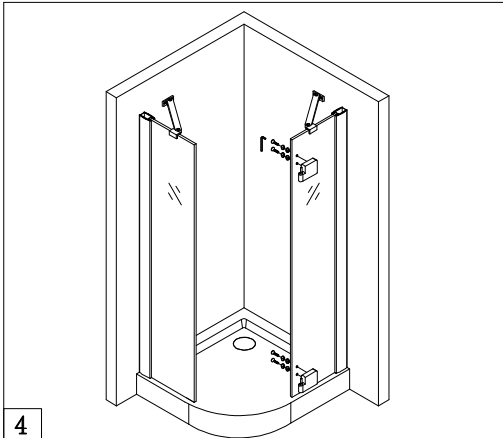

**INSTRUKCJA MONTAŻU KABINY PRYSZNICOWEJ  
ELEGANTA**

**EXK-1002/EXK-1003**

Przed przystąpieniem do montażu przeczytaj uważnie instrukcję oraz sprawdź zestaw pod kątem kompletności i ewentualnych uszkodzeń. W razie problemów prosimy skontaktować się ze sprzedawcą.

**LISTA CZĘŚCI**

				1  10x	2  ST4*30 10x
3  2x	4  ST4*12 6x	5  2x	6  2x	7  2x	8  M6*15 4x
9  4x	10  2x	11  2x	12  1x	13  1x	14  1x
15  1x	16  2x	17  1x	18  8x	19  2x	20  1x

8

Prosimy o czyszczenie aluminiowych powierzchni kabiny oraz szyb miękką szmatką używając łagodnych środków czyszczących.