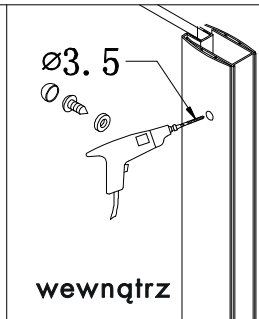

**INSTRUKCJA MONTAŻU KABINY PRYSZNICOWEJ  
ELEGANTA**

**EXK-1002/EXK-1003**

Przed przystąpieniem do montażu przeczytaj uważnie instrukcję oraz sprawdź zestaw pod kątem kompletności i ewentualnych uszkodzeń. W razie problemów prosimy skontaktować się ze sprzedawcą.

**LISTA CZĘŚCI**

				1  10x	2  ST4*30 10x
3  2x	4  ST4*12 6x	5  2x	6  2x	7  2x	8  M6*15 4x
9  4x	10  2x	11  2x	12  1x	13  1x	14  1x
15  1x	16  2x	17  1x	18  8x	19  2x	20  1x

8

Prosimy o czyszczenie aluminiowych powierzchni kabiny oraz szyb miękką szmatką używając łagodnych środków czyszczących.