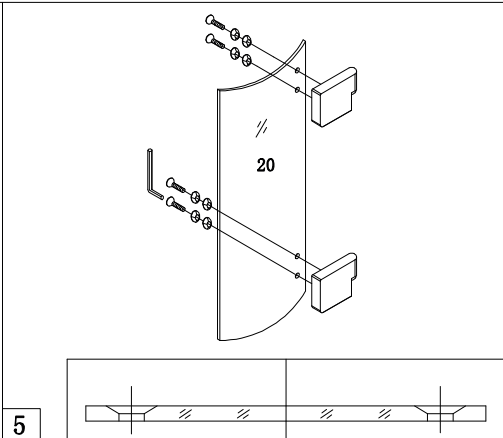

**INSTRUKCJA MONTAŻU KABINY PRYSZNICOWEJ  
ELEGANTA**

**EXK-1002/EXK-1003**

Przed przystąpieniem do montażu przeczytaj uważnie instrukcję oraz sprawdź zestaw pod kątem kompletności i ewentualnych uszkodzeń. W razie problemów prosimy skontaktować się ze sprzedawcą.

**LISTA CZĘŚCI**

				1  10x	2  ST4*30 10x
3  2x	4  ST4*12 6x	5  2x	6  2x	7  2x	8  M6*15 4x
9  4x	10  2x	11  2x	12  1x	13  1x	14  1x
15  1x	16  2x	17  1x	18  8x	19  2x	20  1x

8

Prosimy o czyszczenie aluminiowych powierzchni kabiny oraz szyb miękką szmatką używając łagodnych środków czyszczących.