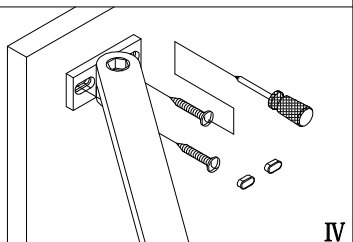

**INSTRUKCJA MONTAŻU KABINY PRYSZNICOWEJ  
ELEGANTA**

**EXK-1002/EXK-1003**

Przed przystąpieniem do montażu przeczytaj uważnie instrukcję oraz sprawdź zestaw pod kątem kompletności i ewentualnych uszkodzeń. W razie problemów prosimy skontaktować się ze sprzedawcą.

**LISTA CZĘŚCI**

				1  10x	2  ST4*30 10x
3  2x	4  ST4*12 6x	5  2x	6  2x	7  2x	8  M6*15 4x
9  4x	10  2x	11  2x	12  1x	13  1x	14  1x
15  1x	16  2x	17  1x	18  8x	19  2x	20  1x

8

Prosimy o czyszczenie aluminiowych powierzchni kabiny oraz szyb miękką szmatką używając łagodnych środków czyszczących.