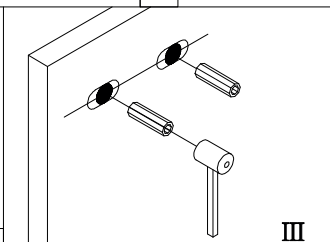

**INSTRUKCJA MONTAŻU KABINY PRYSZNICOWEJ  
ELEGANTA**

**EXK-1002/EXK-1003**

Przed przystąpieniem do montażu przeczytaj uważnie instrukcję oraz sprawdź zestaw pod kątem kompletności i ewentualnych uszkodzeń. W razie problemów prosimy skontaktować się ze sprzedawcą.

**LISTA CZĘŚCI**

				1  10x	2  ST4*30 10x
3  2x	4  ST4*12 6x	5  2x	6  2x	7  2x	8  M6*15 4x
9  4x	10  2x	11  2x	12  1x	13  1x	14  1x
15  1x	16  2x	17  1x	18  8x	19  2x	20  1x

8

Prosimy o czyszczenie aluminiowych powierzchni kabiny oraz szyb miękką szmatką używając łagodnych środków czyszczących.