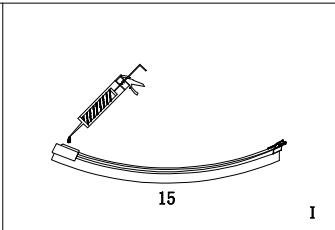

**INSTRUKCJA MONTAŻU KABINY PRYSZNICOWEJ  
ELEGANTA**

**EXK-1002/EXK-1003**

Przed przystąpieniem do montażu przeczytaj uważnie instrukcję oraz sprawdź zestaw pod kątem kompletności i ewentualnych uszkodzeń. W razie problemów prosimy skontaktować się ze sprzedawcą.

**LISTA CZĘŚCI**

				1  10x	2  ST4*30 10x
3  2x	4  ST4*12 6x	5  2x	6  2x	7  2x	8  M6*15 4x
9  4x	10  2x	11  2x	12  1x	13  1x	14  1x
15  1x	16  2x	17  1x	18  8x	19  2x	20  1x

8

Prosimy o czyszczenie aluminiowych powierzchni kabiny oraz szyb miękką szmatką używając łagodnych środków czyszczących.