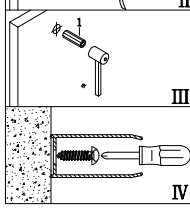

**INSTRUKCJA MONTAŻU KABINY PRYSZNICOWEJ  
ELEGANTA**

**EXK-1002/EXK-1003**

Przed przystąpieniem do montażu przeczytaj uważnie instrukcję oraz sprawdź zestaw pod kątem kompletności i ewentualnych uszkodzeń. W razie problemów prosimy skontaktować się ze sprzedawcą.

**LISTA CZĘŚCI**

				1  10x	2  ST4*30 10x
3  2x	4  ST4*12 6x	5  2x	6  2x	7  2x	8  M6*15 4x
9  4x	10  2x	11  2x	12  1x	13  1x	14  1x
15  1x	16  2x	17  1x	18  8x	19  2x	20  1x

8

Prosimy o czyszczenie aluminiowych powierzchni kabiny oraz szyb miękką szmatką używając łagodnych środków czyszczących.