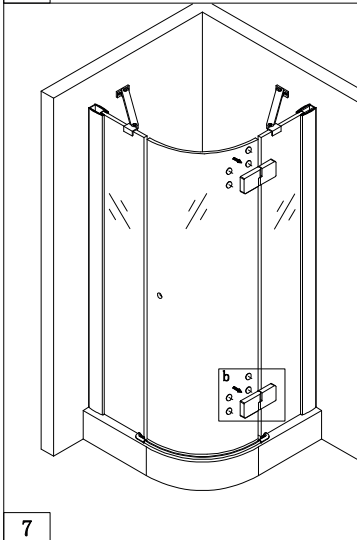

**INSTRUKCJA MONTAŻU KABINY PRYSZNICOWEJ  
ELEGANTA**

**EXK-1002/EXK-1003**

Przed przystąpieniem do montażu przeczytaj uważnie instrukcję oraz sprawdź zestaw pod kątem kompletności i ewentualnych uszkodzeń. W razie problemów prosimy skontaktować się ze sprzedawcą.

**LISTA CZĘŚCI**

				1  10x	2  ST4*30 10x
3  2x	4  ST4*12 6x	5  2x	6  2x	7  2x	8  M6*15 4x
9  4x	10  2x	11  2x	12  1x	13  1x	14  1x
15  1x	16  2x	17  1x	18  8x	19  2x	20  1x

8

Prosimy o czyszczenie aluminiowych powierzchni kabiny oraz szyb miękką szmatką używając łagodnych środków czyszczących.