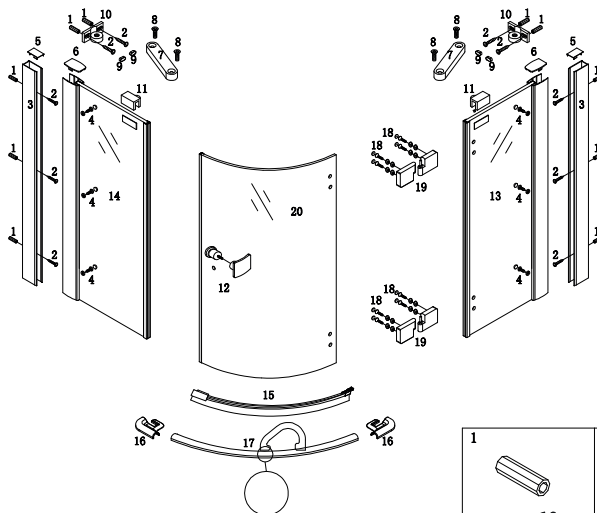

**INSTRUKCJA MONTAŻU KABINY PRYSZNICOWEJ  
ELEGANTA**

**EXK-1002/EXK-1003**

Przed przystąpieniem do montażu przeczytaj uważnie instrukcję oraz sprawdź zestaw pod kątem kompletności i ewentualnych uszkodzeń. W razie problemów prosimy skontaktować się ze sprzedawcą.

**LISTA CZĘŚCI**

				1  10x	2  ST4*30 10x
3  2x	4  ST4*12 6x	5  2x	6  2x	7  2x	8  M6*15 4x
9  4x	10  2x	11  2x	12  1x	13  1x	14  1x
15  1x	16  2x	17  1x	18  8x	19  2x	20  1x

8

Prosimy o czyszczenie aluminiowych powierzchni kabiny oraz szyb miękką szmatką używając łagodnych środków czyszczących.