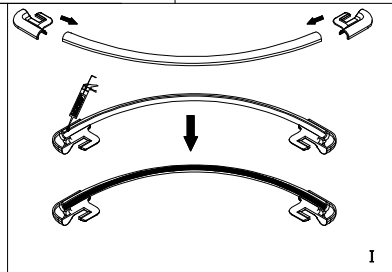

**INSTRUKCJA MONTAŻU KABINY PRYSZNICOWEJ  
ELEGANTA**

**EXK-1002/EXK-1003**

Przed przystąpieniem do montażu przeczytaj uważnie instrukcję oraz sprawdź zestaw pod kątem kompletności i ewentualnych uszkodzeń. W razie problemów prosimy skontaktować się ze sprzedawcą.

**LISTA CZĘŚCI**

				1  10x	2  ST4*30 10x
3  2x	4  ST4*12 6x	5  2x	6  2x	7  2x	8  M6*15 4x
9  4x	10  2x	11  2x	12  1x	13  1x	14  1x
15  1x	16  2x	17  1x	18  8x	19  2x	20  1x

8

Prosimy o czyszczenie aluminiowych powierzchni kabiny oraz szyb miękką szmatką używając łagodnych środków czyszczących.