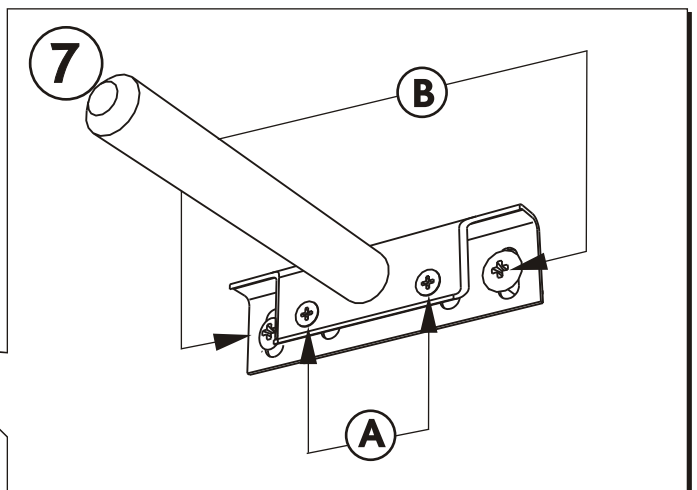

## VARIUS

- PL PÓŁKA
- EN SHELF
- CZ POLIČKA
- SK POLIČKA
- BG ПОЛИЦА
- UA ПОЛИЦЯ
- RU ПОЛОЧКА
- RO RAFT
- HU POLC

- INSTRUKCJA MONTAŻU
- INSTALLATION INSTRUCTION
- NÁVOD NA MONTÁŽ
- NÁVOD PRE MONTÁŽ
- ИНСТРУКЦИЯ ЗА МОНТАЖ
- ИНСТРУКЦІЯ З МОНТАЖУ
- ИНСТРУКЦИЯ МОНТАЖА
- INSTRUCȚIE A MONTAJULUI
- ÖSSZESZERELÉSI ÚTMUTATÓ

80 cm - 88123, 88127, 88155  
100 cm - 88124, 88128, 88156

2

PL lata gwarancji  
GB years of guarantee  
CZ/SK let záruky  
RUS лет гарантии  
BG гаранция  
UA рокив гарантiи  
RO ani de garantie  
HU év garancia