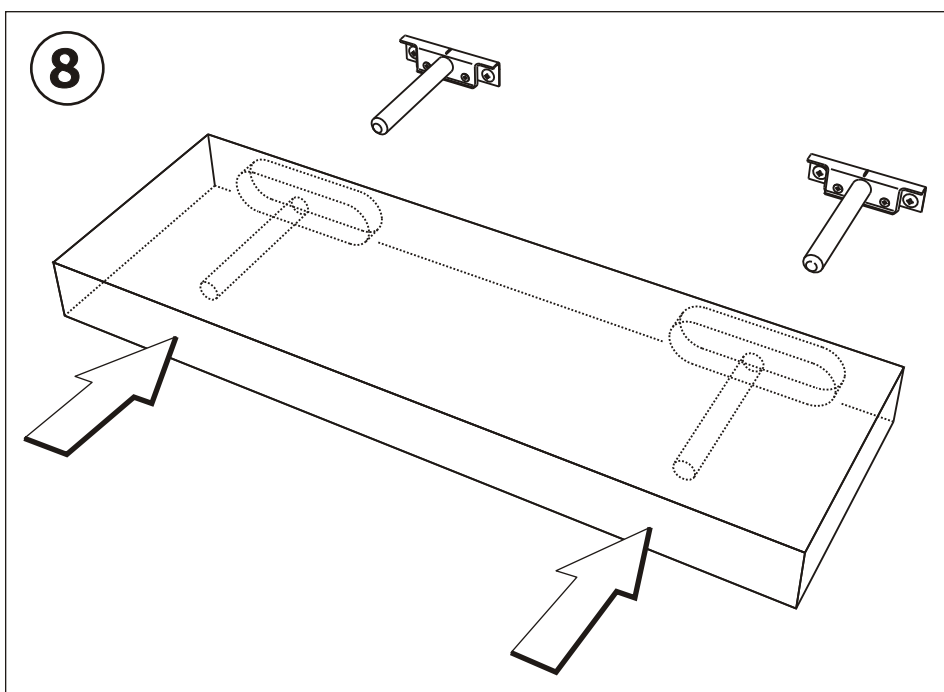

## VARIUS

- PL PÓŁKA
- EN SHELF
- CZ POLIČKA
- SK POLIČKA
- BG ПОЛИЦА
- UA ПОЛИЦЯ
- RU ПОЛОЧКА
- RO RAFT
- HU POLC

- INSTRUKCJA MONTAŻU
- INSTALLATION INSTRUCTION
- NÁVOD NA MONTÁŽ
- NÁVOD PRE MONTÁŽ
- ИНСТРУКЦИЯ ЗА МОНТАЖ
- ИНСТРУКЦІЯ З МОНТАЖУ
- ИНСТРУКЦИЯ МОНТАЖА
- INSTRUCȚIE A MONTAJULUI
- ÖSSZESZERELÉSI ÚTMUTATÓ

80 cm - 88123, 88127, 88155  
100 cm - 88124, 88128, 88156

2

PL lata gwarancji  
GB years of guarantee  
CZ/SK let záruky  
RUS лет гарантии  
BG гаранция  
UA рокив гарантiи  
RO ani de garantie  
HU év garancia