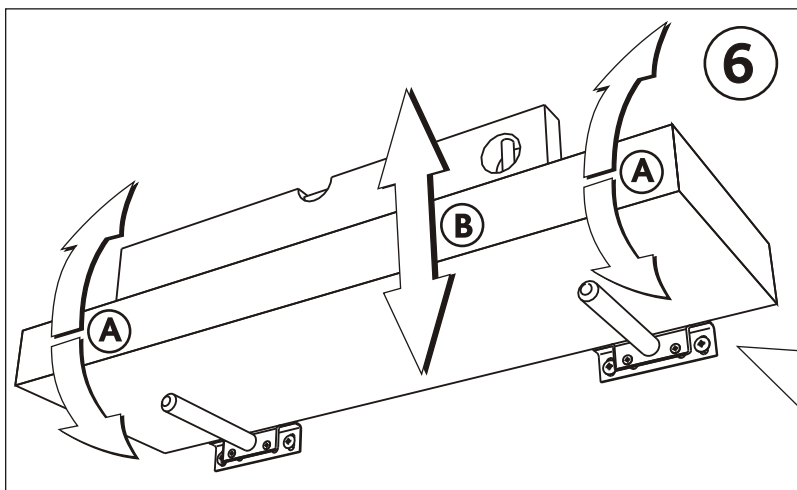

## VARIUS

- PL PÓŁKA
- EN SHELF
- CZ POLIČKA
- SK POLIČKA
- BG ПОЛИЦА
- UA ПОЛИЦЯ
- RU ПОЛОЧКА
- RO RAFT
- HU POLC

- INSTRUKCJA MONTAŻU
- INSTALLATION INSTRUCTION
- NÁVOD NA MONTÁŽ
- NÁVOD PRE MONTÁŽ
- ИНСТРУКЦИЯ ЗА МОНТАЖ
- ИНСТРУКЦІЯ З МОНТАЖУ
- ИНСТРУКЦИЯ МОНТАЖА
- INSTRUCȚIE A MONTAJULUI
- ÖSSZESZERELÉSI ÚTMUTATÓ

80 cm - 88123, 88127, 88155  
100 cm - 88124, 88128, 88156

2

PL lata gwarancji  
GB years of guarantee  
CZ/SK let záruky  
RUS лет гарантии  
BG гаранция  
UA рокив гарантiи  
RO ani de garantie  
HU év garancia