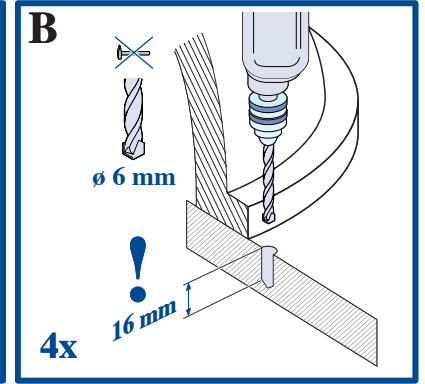

Español

Instrucciones de montaje para empotrar el lavabo en placas de piedra natural (p.ej. granito).
Grosor de la placa:
por lo menos 25 mm.

Nederlands

Montageaanwijzing voor de inbouw in natuurstenen platen (bijv. graniet).
Dikte van de plaat:
tenminste 25 mm.

Dansk

Monteringsvejledning for montage i bordplader af sten f.eks. granit.
Mindste pladetykkelse 25 mm.

Beiliegendes Montagezubehör

Accessoires de montage fournis

Accessories

Accessori per il montaggio forniti

Accesorios de montaje que se suministran

Bijgevoegde montagebenodigheden

Medleveret tilbehør til montering

- 4x 5 x 30
- 4x 5 x 35
- 4x

1

2

3