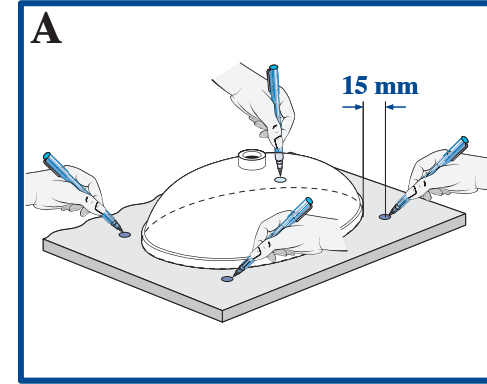

Dansk

Monteringsvejledning for montage i bordplader af sten f.eks. granit.
Mindste pladetykkelse 25 mm.

Beiliegendes Montagezubehör

Accessoires de montage fournis

Accessories

Accessori per il montaggio forniti

Accesorios de montaje que se suministran

Bijgevoegde montagebenodigheden

Medleveret tilbehør til montering

- 4x 5 x 30
- 4x 5 x 35
- 4x

1

2

3