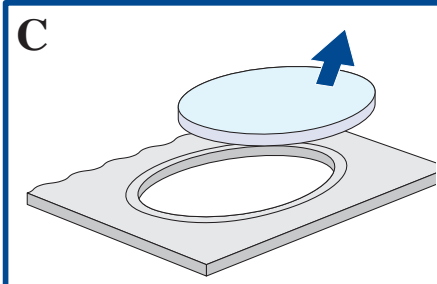

Deutsch

Montageanleitung für den Einbau in Natursteinplatten. (z.B. Granit).
Stärke der Platte:
mindestens 25 mm

Français

Notice de montage pour l'encastrement dans des plans de toilette en pierre naturelle (p.ex. granit).
Épaisseur du plan de toilette
au moins 25 mm.

English

Instructions for installation in natural stone slabs (e.g. granite) with minimum thickness of 25 mm.

Italiano

Istruzioni di montaggio. Incasso in lastre di pietra naturale (p.es. granito).
Spessore della lastra: minimo 25 mm.

Español

Instrucciones de montaje para empotrar el lavabo en placas de piedra natural (p.ej. granito).
Grosor de la placa:
por lo menos 25 mm.

Nederlands

Montageaanwijzing voor de inbouw in natuurstenen platen (bijv. graniet).
Dikte van de plaat:
tenminste 25 mm.

Dansk

Monteringsvejledning for montage i bordplader af sten f.eks. granit.
Mindste pladetykkelse 25 mm.

Beiliegendes Montagezubehör

Accessoires de montage fournis

Accessories

Accessori per il montaggio forniti

Accesorios de montaje que se suministran

Bijgevoegde montagebenodigheden

Medleveret tilbehør til montering

- 4x 5 x 30
- 4x 5 x 35
- 4x

1

2

3