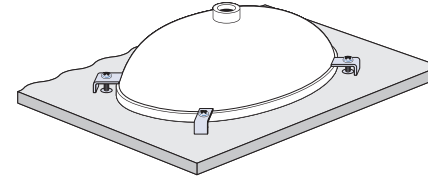

Dansk

Monteringsvejledning for montage i bordplader af sten f.eks. granit.
Mindste pladetykkelse 25 mm.

Beiliegendes Montagezubehör

Accessoires de montage fournis

Accessories

Accessori per il montaggio forniti

Accesorios de montaje que se suministran

Bijgevoegde montagebenodigheden

Medleveret tilbehør til montering

- 4x 5 x 30
- 4x 5 x 35
- 4x

1

2

3