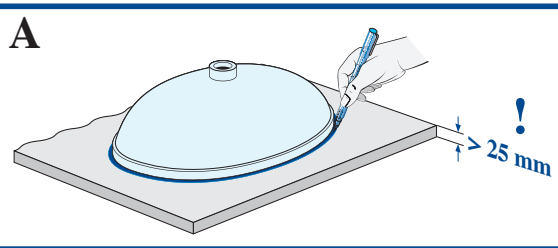

Deutsch

Montageanleitung für den Einbau in Natursteinplatten. (z.B. Granit).
Stärke der Platte:
mindestens 25 mm

Français

Notice de montage pour l'encastrement dans des plans de toilette en pierre naturelle (p.ex. granit).
Épaisseur du plan de toilette
au moins 25 mm.

English

Instructions for installation in natural stone slabs (e.g. granite) with minimum thickness of 25 mm.

Italiano

Istruzioni di montaggio. Incasso in lastre di pietra naturale (p.es. granito).
Spessore della lastra: minimo 25 mm.

Español

Instrucciones de montaje para empotrar el lavabo en placas de piedra natural (p.ej. granito).
Grosor de la placa:
por lo menos 25 mm.

Nederlands

Montageaanwijzing voor de inbouw in natuurstenen platen (bijv. graniet).
Dikte van de plaat:
tenminste 25 mm.

Dansk

Monteringsvejledning for montage i bordplader af sten f.eks. granit.
Mindste pladetykkelse 25 mm.

Beiliegendes Montagezubehör

Accessoires de montage fournis

Accessories

Accessori per il montaggio forniti

Accesorios de montaje que se suministran

Bijgevoegde montagebenodigheden

Medleveret tilbehør til montering

- 4x 5 x 30
- 4x 5 x 35
- 4x

1

2

3