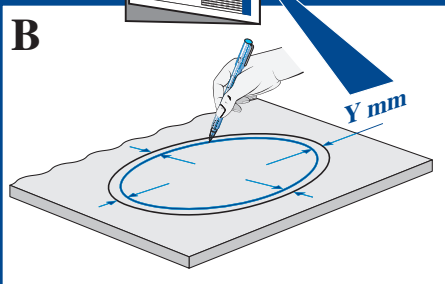

Deutsch

Montageanleitung für den Einbau in Natursteinplatten. (z.B. Granit).
Stärke der Platte:
mindestens 25 mm

Français

Notice de montage pour l'encastrement dans des plans de toilette en pierre naturelle (p.ex. granit).
Épaisseur du plan de toilette
au moins 25 mm.

English

Instructions for installation in natural stone slabs (e.g. granite) with minimum thickness of 25 mm.

Italiano

Istruzioni di montaggio. Incasso in lastre di pietra naturale (p.es. granito).
Spessore della lastra: minimo 25 mm.

Español

Instrucciones de montaje para empotrar el lavabo en placas de piedra natural (p.ej. granito).
Grosor de la placa:
por lo menos 25 mm.

Nederlands

Montageaanwijzing voor de inbouw in natuurstenen platen (bijv. graniet).
Dikte van de plaat:
tenminste 25 mm.

Dansk

Monteringsvejledning for montage i bordplader af sten f.eks. granit.
Mindste pladetykkelse 25 mm.

Beiliegendes Montagezubehör

Accessoires de montage fournis

Accessories

Accessori per il montaggio forniti

Accesorios de montaje que se suministran

Bijgevoegde montagebenodigheden

Medleveret tilbehør til montering

- 4x 5 x 30
- 4x 5 x 35
- 4x

1

2

3