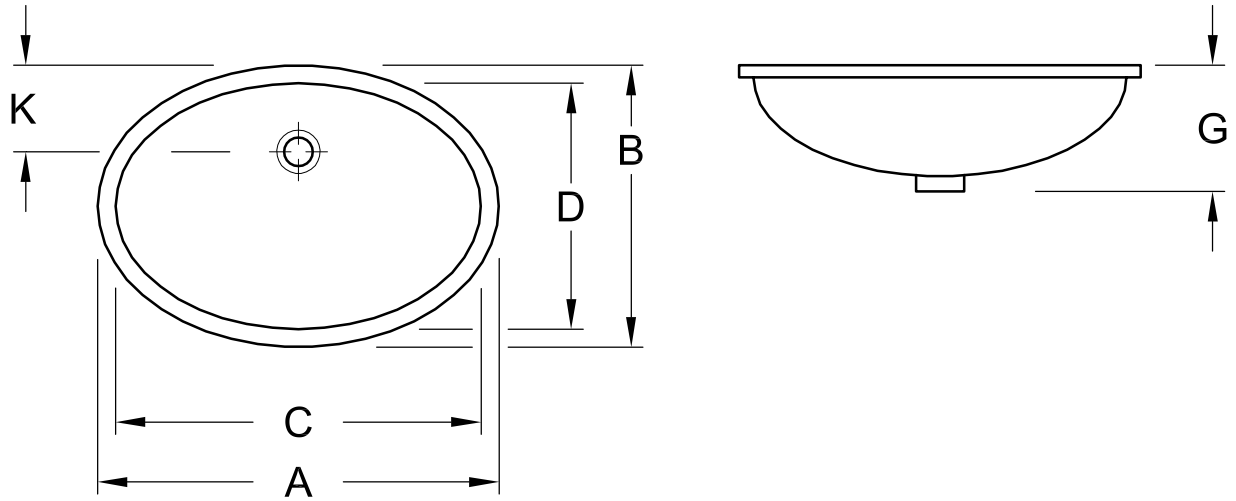

## Umywalka podblatowa

## Informacje o produktach

6144 00 XX	615 x 415 mm, 15 kg
6147 00 XX	500 x 350 mm, 11 kg
6147 46 XX	455 x 305 mm, 8 kg
Otwór pod armaturę	bez miejsca na armaturę
Przelew	z przelewem
Polecana armatura*	Villeroy & Boch CIRCLE Villeroy & Boch SQUARE Villeroy & Boch SOURCE Villeroy & Boch HYPE
Opis materiału	ceramika sanitarna
Information on glaze	Strona zewnętrzna szkliona
Wykonanie	Także z ceramicplus
W dostawie	dołączone elementy mocujące
Wskazówka	Wycięcie w blacie wykonać można wyłącznie na podstawie oryginalnej umywalki

## Colours

- 01 Weiss Alpin
- R1 Weiss Alpin Ceramicplus

6147 00, 6144 00

	A	B	C	D	G	K
6144 00	675	475	615	415	215	150
6147 00	570	410	500	350	220	140
6147 46	520	365	455	305	195	125
6147 38	445	320	380	260	170	110