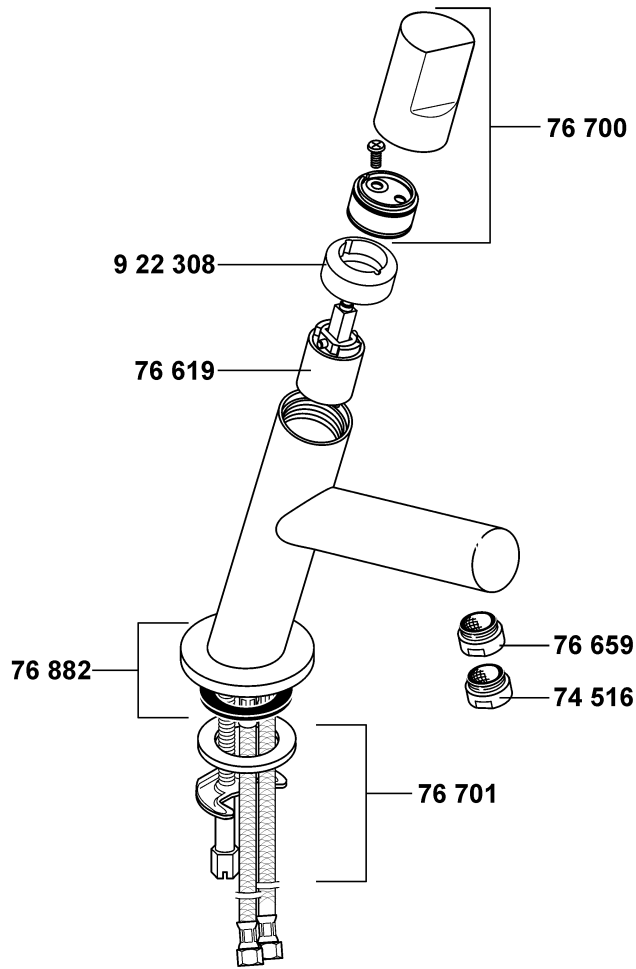

KLUDI NEW WAVES

57029

A_5702975

57029

Waschtisch-Einhandmischer DN 10

single lever basin mixer DN 10

ééngreeps wastafelmengkraan 3/8"

74 516 s-pointer Luftsprudler M 24 x 1/2
76 619 Steuereinheit
76 659 Cascade-Strahlregler
76 700 Hebel, KLUDI NEW WAVES
76 701 Befestigungssatz
76 882 Rosette
922 308 Spanschraube

s-pointer aerator M 24 x 1/2
control units
Cascade-flow straightener
lever for KLUDI NEW WAVES
assembling set
wall flange
screw

s-pointer perlator M 24 x 1/2
besturingseenheid
cascade straalbreker
greep voor KLUDI NEW WAVES
bevestigingsset
rozet
spanschroef