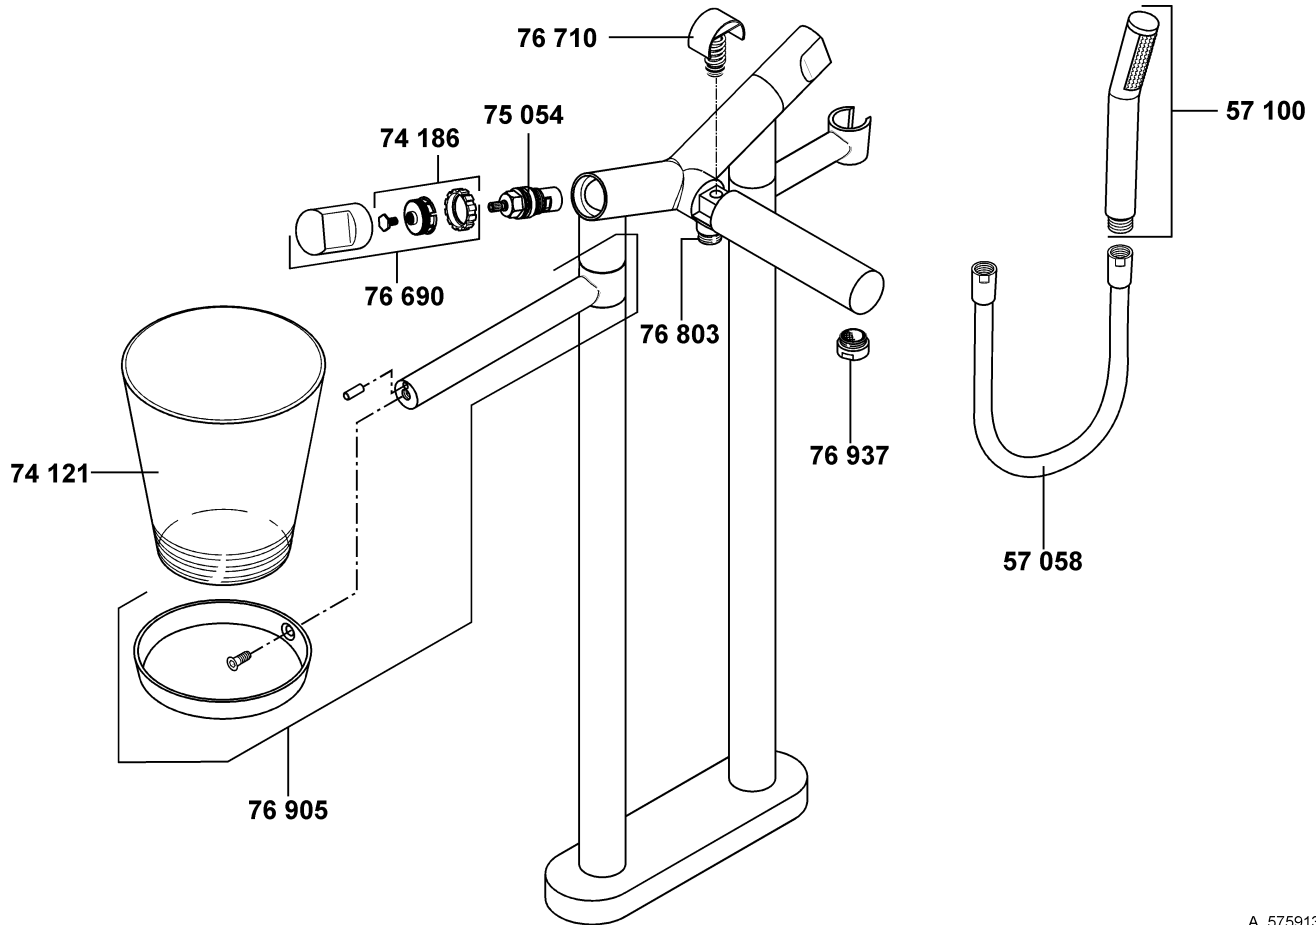

KLUDI NEW WAVES

57591

A_5759130

57591	Wannenfüll- und Brausearmatur	bath and shower mixer	bad-/douchemengkraan
57 058	Brauseschlauch	shower hose	doucheslang
57 100	Handbrause DN 15	handshower DN 15	handdouche 1/2"
74 121	Champagnerkühler	champagne bucket	champagnekoeler
74 186	Rastbuchse	insert	klemnok
75 054	Keramik-Oberteil G 1/2, 90°	ceramic headpart G 1/2, 90°	keramisch bovendeel G 1/2, 90°
76 690	Griff KLUDI NEW WAVES	handle KLUDI NEW WAVES	greep KLUDI NEW WAVES
76 710	Umstellung	diverter	omstelling
76 803	Brauseanschlussnippel	shower nipple	douche-aansluitnippel
76 905	Aufnahme für Champagnerkühler	support for champagne bucket	houder voor champagnekoeler
76 937	Luftsprudler	aerator	perlator