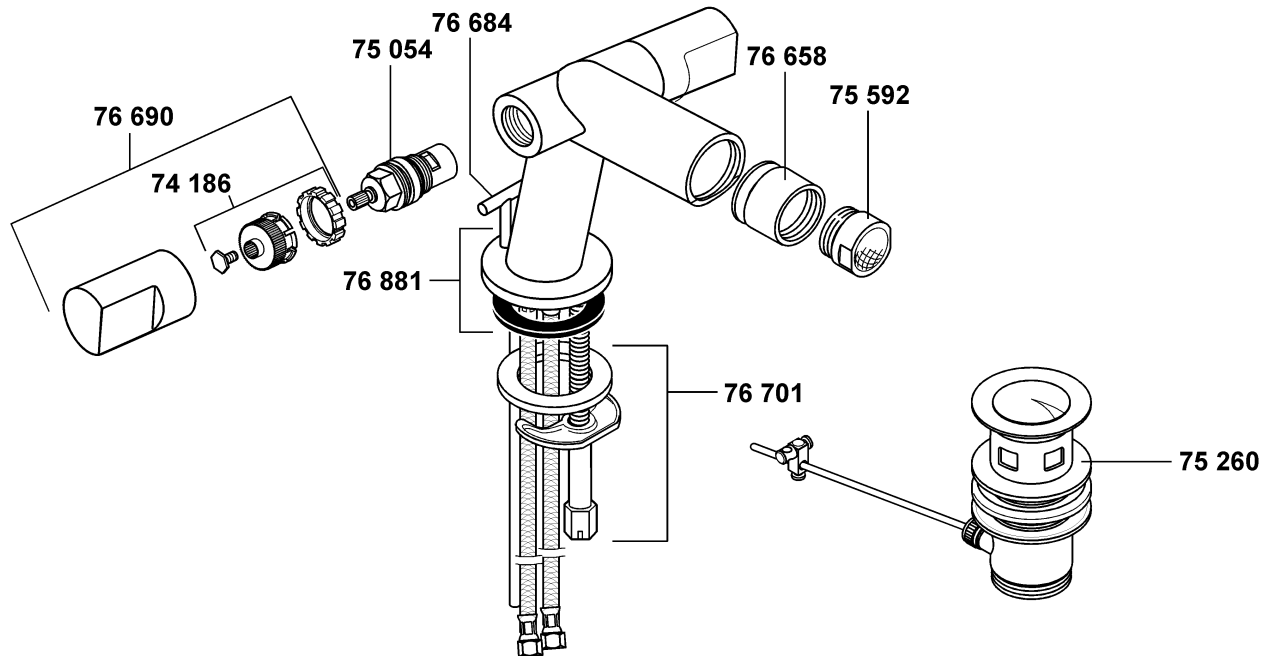

A_5731330

57313	Bidetarmatur DN 10	bidet mixer DN 10	bidetmengkraan 3/8"
	74 186 Rastbuchse	insert	klemnok
	75 054 Keramik-Oberteil G 1/2, 90°	ceramic headpart G 1/2, 90°	keramisch bovendeel G 1/2, 90°
	75 260 Ablaufgarnitur	pop up waste	afvoergarnitur
	75 592 Cascade-Strahlregler M 24 x 1/2	Cascade-flow straightener M 24 x 1/2	cascade straalbreker M 24 x 1/2
	76 658 Kugelgelenk	ball joint	kogelgewricht
	76 684 Zugstange	lift rod	trekstang
	76 690 Griff KLUDI NEW WAVES	handle KLUDI NEW WAVES	greep KLUDI NEW WAVES
	76 701 Befestigungssatz	assembling set	bevestigingsset
	76 801 Rosette	wall flange	rozet