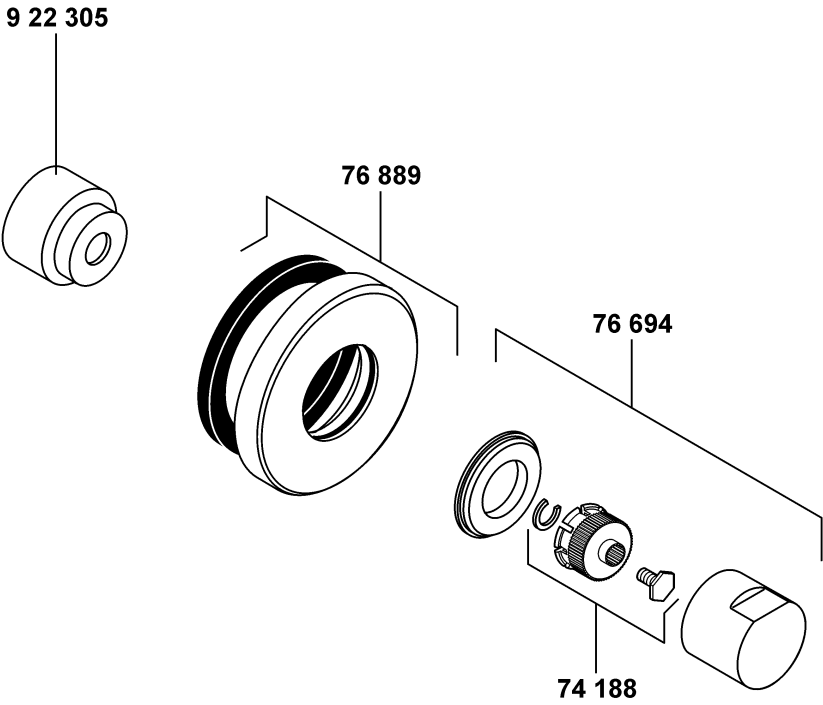

57845

A_5784530

57845	Zwei-Wege-Umstellung	two way diverter	2-weg omstelling
	74 188 Rastbuchse	insert	klemnok
	76 694 Griff KLUDI NEW WAVES	handle KLUDI NEW WAVES	greep KLUDI NEW WAVES
	76 889 Rosette	wall flange	rozet
	922 305 Hülse	sleeve	huls