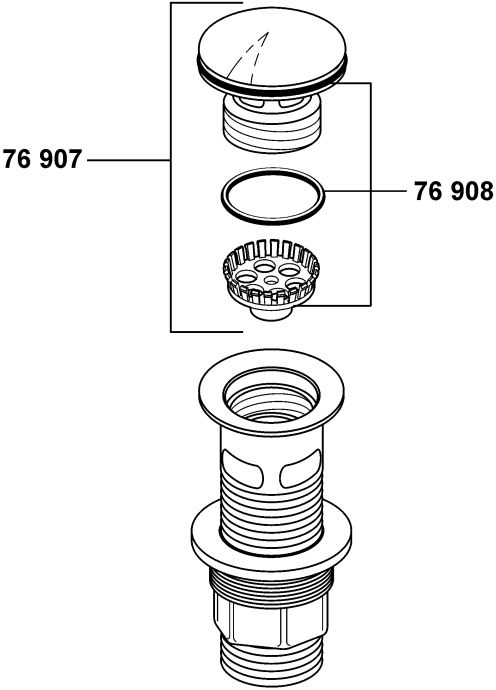

10421

A_1042100

10421	verschießbares Waschtischablaufventil G 1 1/4	fastening basin waste valve G 1 1/4	afsluitbare wastafel afvoerplug G 1 1/4
	76 907 Stopfen 76 908 Dichtungssatz	plug sealing set	stop set dichtingen