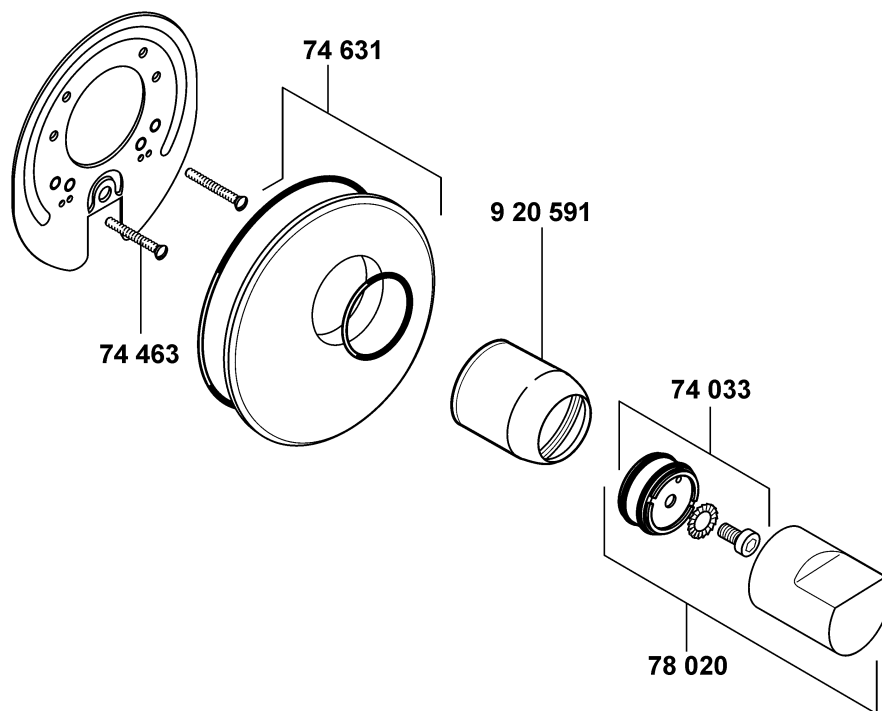

KLUDI NEW WAVES

57716

A_5771675

57716

Unterputz-Brause-Einhandmischer

concealed shower mixer

ééngreeps inbouw douchemengkraan

74 033 Griffbefestigung
74 463 Schraube
74 631 Rosette, komplett
78 020 Hebel, komplett
920 591 Abdeckschülse

fastening set for handle
screw
wall flange
lever
cover case

greepbevestiging
schroef
rozet
hendel
afdekhuls