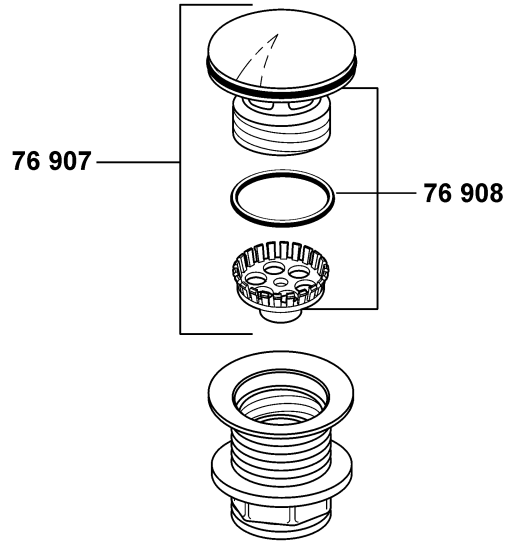

KLUDI NEW WAVES

10422

A_1042200

10422

verschießbares Waschtischablaufventil
G 1 1/4

fastening basin waste valve G 1 1/4

afsluitbare wastafel afvoerplug G 1 1/4

76 907 Stopfen
76 908 Dichtungssatz

plug
sealing set

stop
set dichtingen