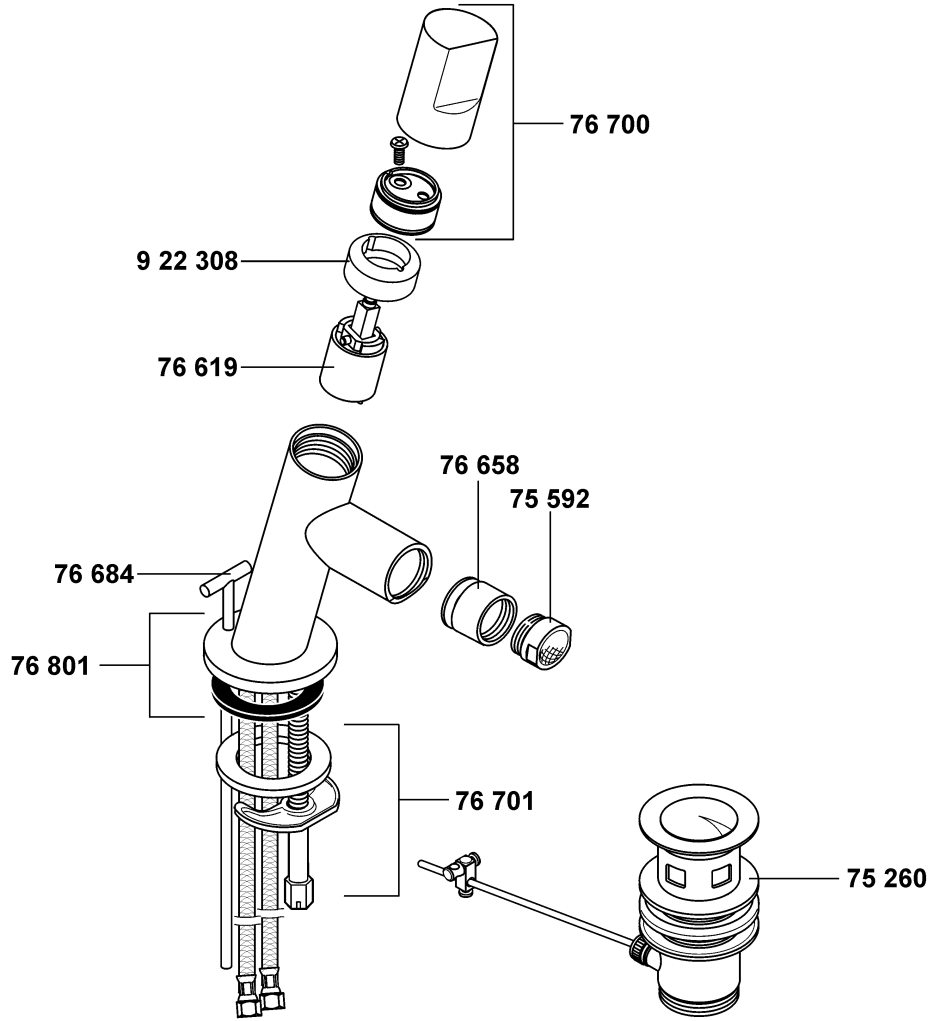

KLUDI NEW WAVES

57216

A_5721675

57216

Bidet-Einhandmischer DN 10

75 260 Ablaufgarnitur
75 592 Cascade-Strahlregler M 24 x 1/2
76 619 Steuereinheit
76 658 Kugelgelenk
76 684 Zugstange
76 700 Hebel, KLUDI NEW WAVES
76 701 Befestigungssatz
76 801 Rosette
922 308 Spanschraube

bidet mixer DN 10

pop up waste
Cascade-flow straightener M 24 x 1/2
control units
ball joint
lift rod
lever for KLUDI NEW WAVES
assembling set
wall flange
screw

bidetmengkraan 3/8"

afvoergarnituur
cascade straalbreker M 24 x 1/2
besturingseenheid
kogelgewricht
trekstang
greep voor KLUDI NEW WAVES
bevestigingsset
rozet
spanschroef