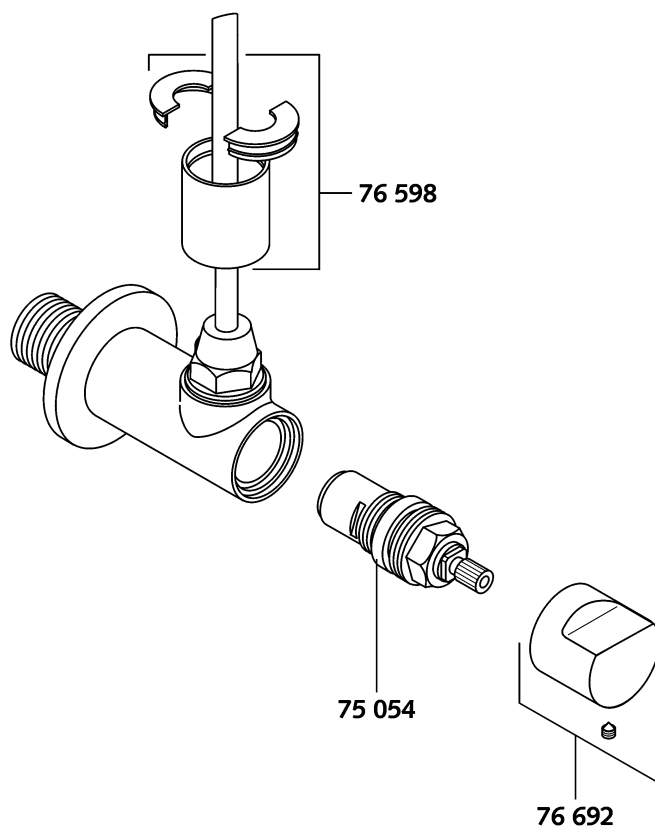

KLUDI NEW WAVES

57843

ZA5784330

57843

Eckventil DN 15

75 054 Keramik-Oberteil G 1/2, 90°
76 598 Abdeckkappe
76 692 Griff KLUDI NEW WAVES

angle valve DN 15

ceramic headpart G 1/2, 90°
cover cap
handle KLUDI NEW WAVES

hoekstopkraan 1/2"

keramisch bovendeel G 1/2, 90°
afdekkap
greep KLUDI NEW WAVES