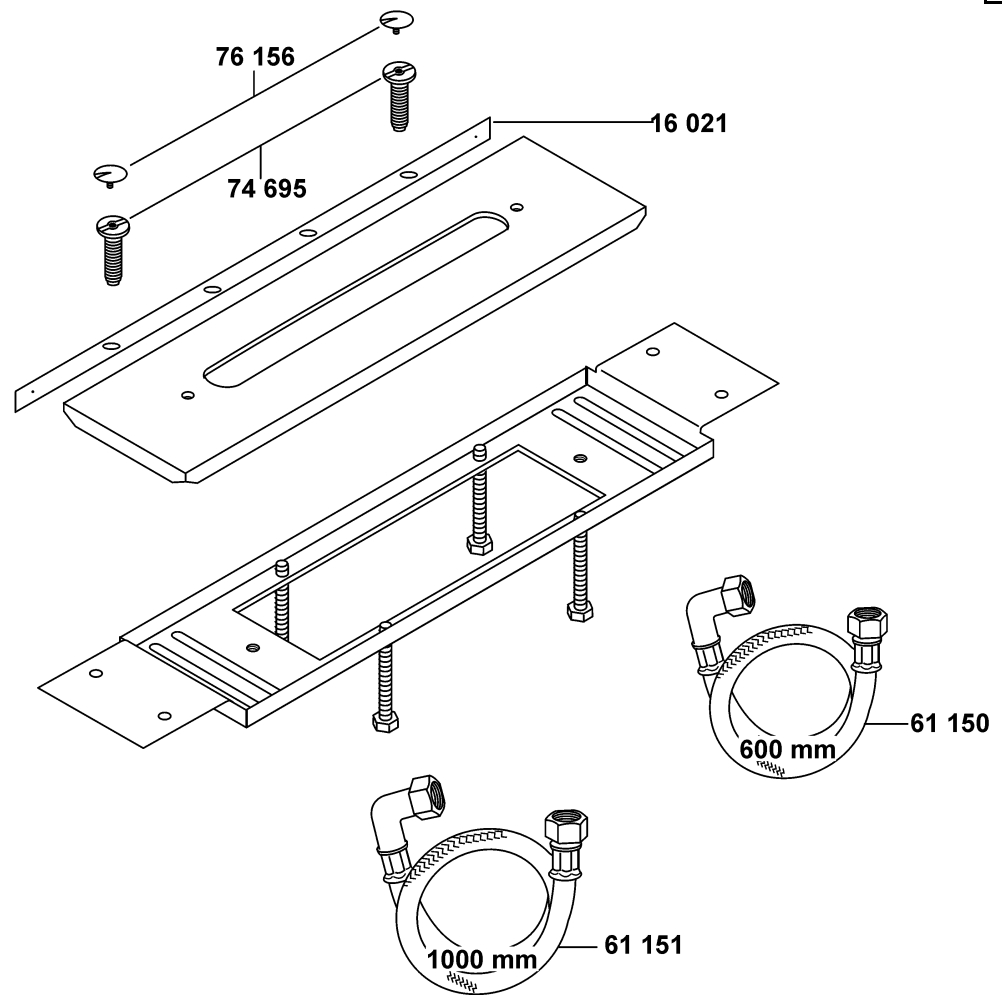

A_7614800

76148

Montageplatte

16 021 Sichtbare Montageplatte
61 150 Druckschlauch
61 151 Nirosta-Druckschlauch
74 695 Schraube M 6 x 50 mm x 1/8
76 156 Schrauben-Set

installation aid

visible installation aid
pressure hose
Nirosta-pressure hose
screw M 6 x 50 mm x 1/8
screw set

montageplaat

zichtbare montageplaat
hogedruk slang
r.v.s. hogedruk slang
schroef M 6 x 50 mm x 1/8
set schroeven