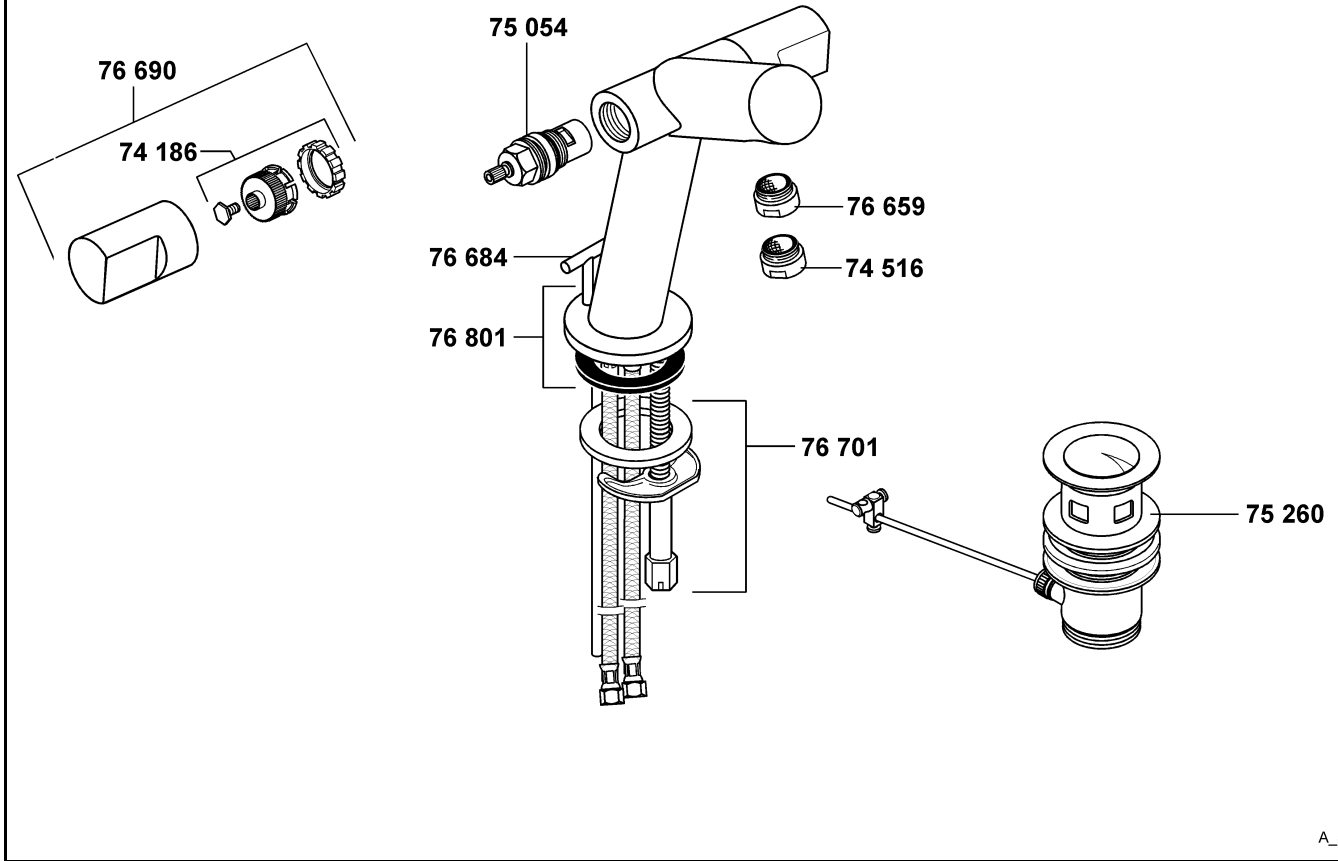

57114	Waschtischarmatur DN 10	basin mixer DN 10	wastafelmengkraan 3/8"
	74 186 Rastbuchse	insert	klemnok
	74 516 s-pointer Luftsprudler M 24 x 1/2	s-pointer aerator M 24 x 1/2	s-pointer perlator M 24 x 1/2
	75 054 Keramik-Oberteil G 1/2, 90°	ceramic headpart G 1/2, 90°	keramisch bovendeel G 1/2, 90°
	75 260 Ablaufgarnitur	pop up waste	afvoergarnituur
	76 659 Cascade-Strahlregler	Cascade-flow straightener	cascade straalbreker
	76 684 Zugstange	lift rod	trekstang
	76 690 Griff KLUDI NEW WAVES	handle KLUDI NEW WAVES	greep KLUDI NEW WAVES
	76 701 Befestigungssatz	assembling set	bevestigingsset
	76 801 Rosette	wall flange	rozet