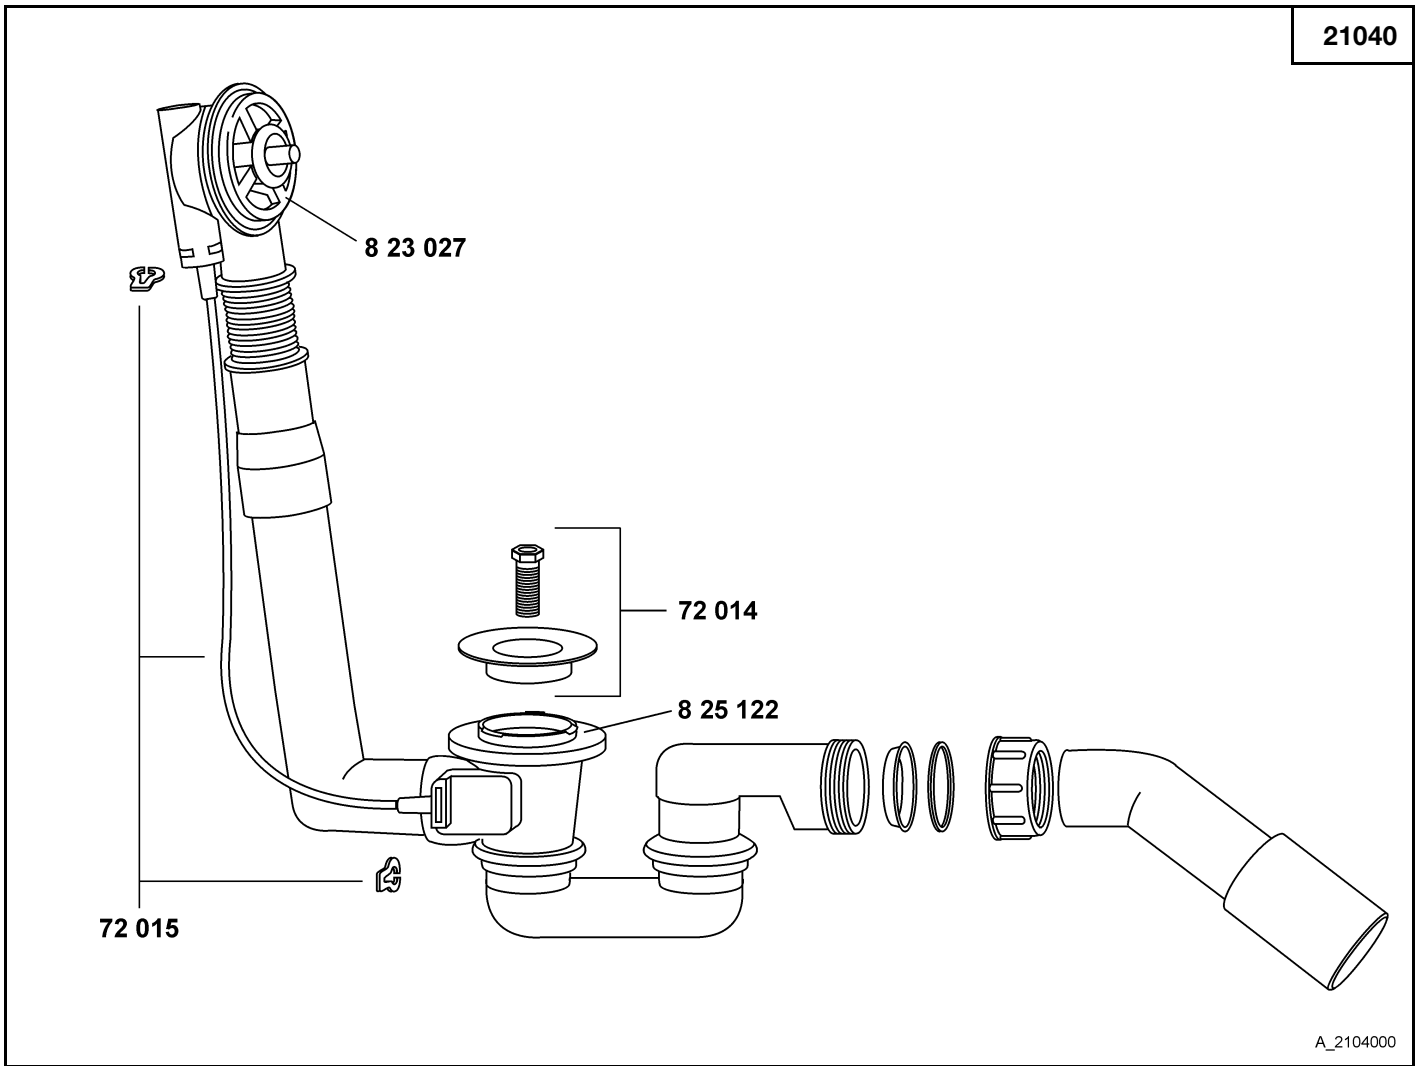

valve strainer mit screw  
bowden cable 530 mm lg.  
counter nut  
washer

bovenplaat met schroef  
kabel 530 mm  
tegenmoer  
dichting

A\_2104000

21040 → 04/03	Ab- und Überlaufgarnitur G 1 1/2	waste and overflow set G 1 1/2	afvoer- en overloopgarnituur G 1 1/2
72 014	Ventilsieb mit Schraube	valve strainer mit screw	bovenplaat met schroef
72 015	Bowdenzug 530 mm lang	bowden cable 530 mm lg.	kabel 530 mm
823 027	Gegenmutter	counter nut	tegenmoer
825 122	Dichtung	washer	dichting