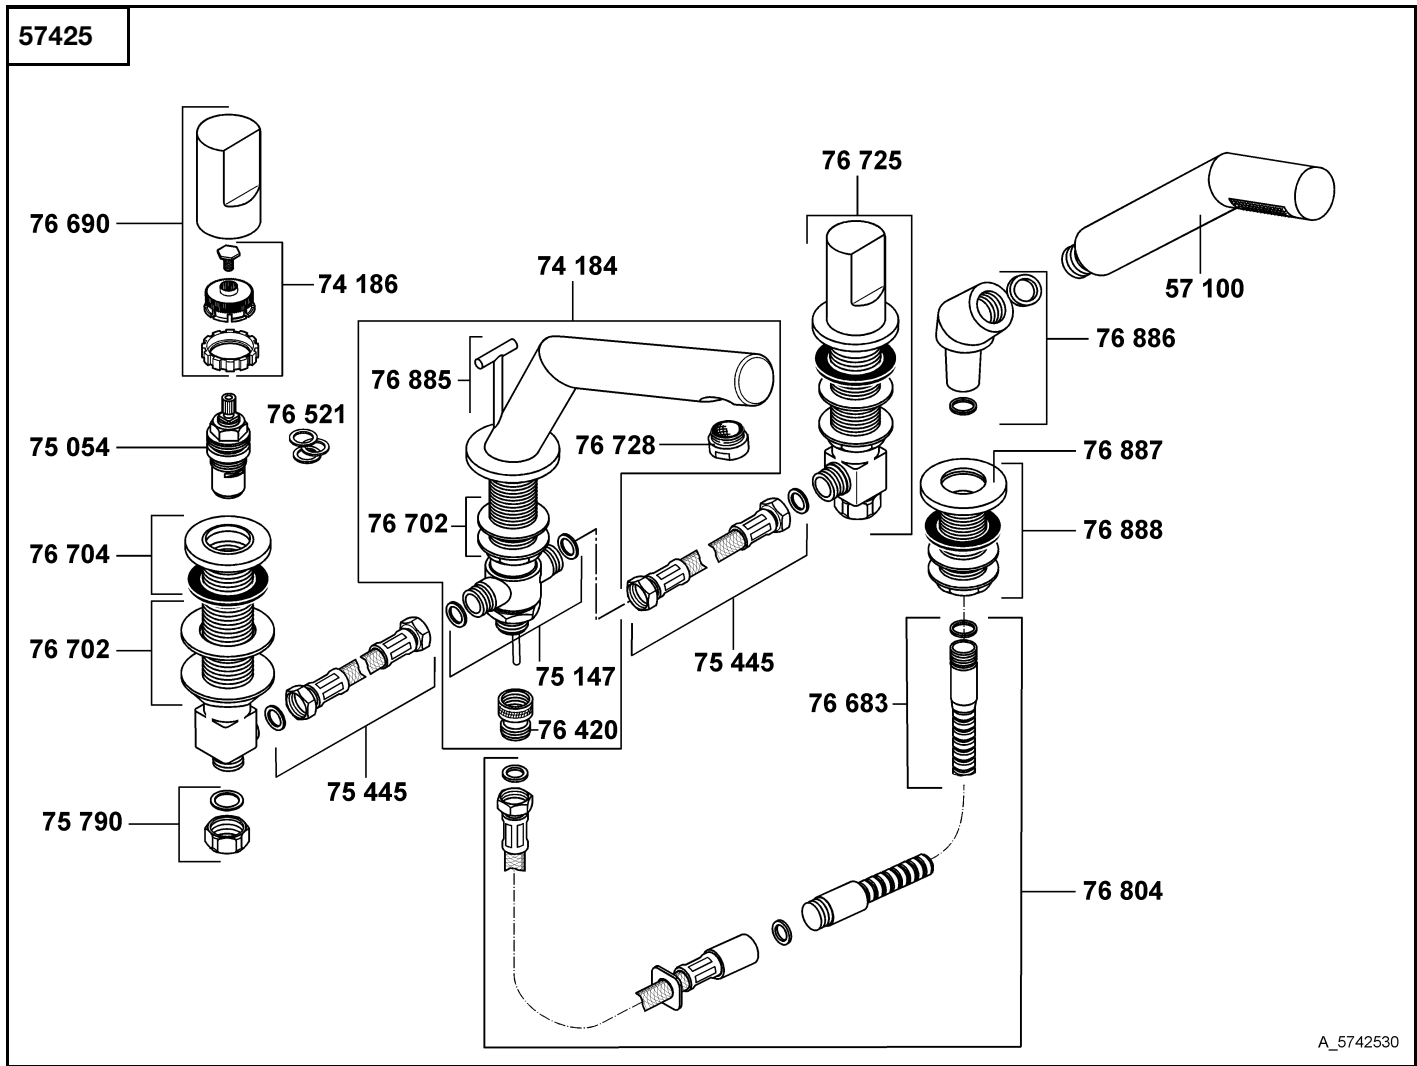

KLUDI NEW WAVES

A_5742530

57425	Wannenfüll- und Brausearmatur DN 15	bath and shower mixer DN 15	bad-/douchemengkraan 1/2"
	57 100 Handbrause DN 15	handshower DN 15	handdouche 1/2"
	74 184 Auslauf, komplett	spout	uitloop
	74 186 Rastbuchse	insert	klemnok
	75 054 Keramik-Oberteil G 1/2, 90°	ceramic headpart G 1/2, 90°	keramisch bovendeeel G 1/2, 90°
	75 147 Brücke	bridge	brug
	75 445 Druckschlauch	pressure hose	hogedruk slang
	75 790 ÜW-Mutter	nut	wartelmoer
	76 420 RV-Verschraubung	back flow preventer coupling	terugslagklep
	76 521 Dichtungssatz	sealing set	set dichtingen
	76 683 Brauseschlauch	shower hose	doucheslang
	76 690 Griff KLUDI NEW WAVES	handle KLUDI NEW WAVES	greep KLUDI NEW WAVES
	76 702 Befestigungssatz	assembling set	bevestigingsset
	76 704 Rosette	wall flange	rozet
	76 725 Seitenventil	side valve	stopkraan
	76 728 Cascade-Strahlregler	Cascade-flow straightener	cascade straalbreker
	76 804 Brauseschlauch, kpl.	shower hose complete	doucheslang compleet
	76 885 Umstellung, KLUDI NEW WAVES	diverter, KLUDI NEW WAVES	omstelling, KLUDI NEW WAVES
	76 886 Brausehalter	shower holder	douchehouder
	76 887 Rosette	wall flange	rozet
	76 888 Schlauchdurchführung	shuft for shower hose	slangdoorvoer