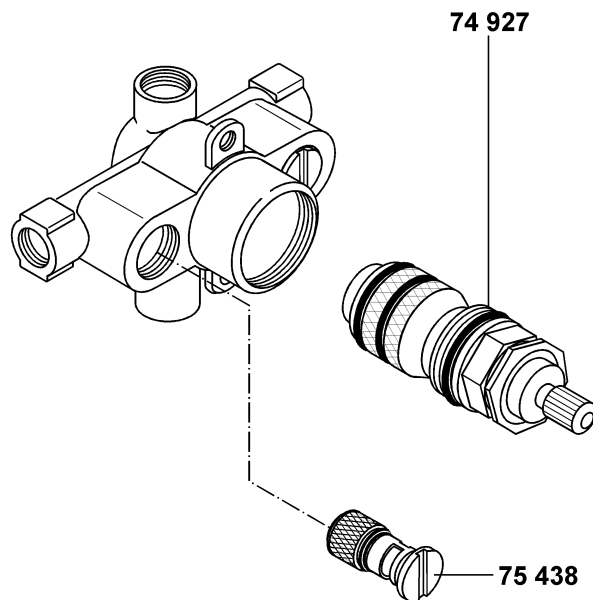

35093

A_3509300

35093

Unterputz-Thermostatkörper DN 20

74 927 Temperaturregeleinheit
75 438 Rückflussverhinderer

concealed-thermostat mixer body DN 20

temperature control valve
back flow preventer (check valve)

inbouw thermostaat 3/4"

temperatuurregeleenheid
terugslagklep