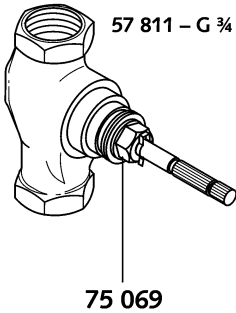

57811

A_5781100

57811	Unterputzventil DN 20	concealed valve DN 20	inbouw stopkraan 3/4"
	75 069 Keramik-Oberteil G 3/4, 90°	ceramic headpart G 3/4, 90°	keramisch bovendeeel G 3/4, 90°