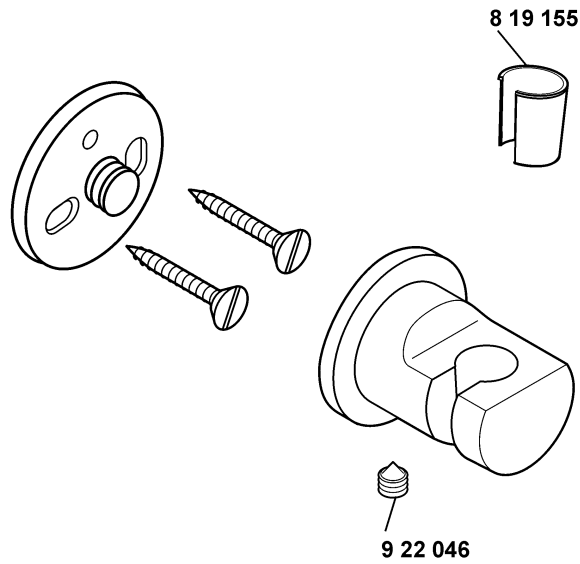

KLUDI NEW WAVES

57551

A_5755100

57551

Wand-Brausehalter

819 155 Konushülse
922 046 Gewindestift

shower hook

cone tubing
threading lathe

wanddouchehouder

conische huls
inbus schroef