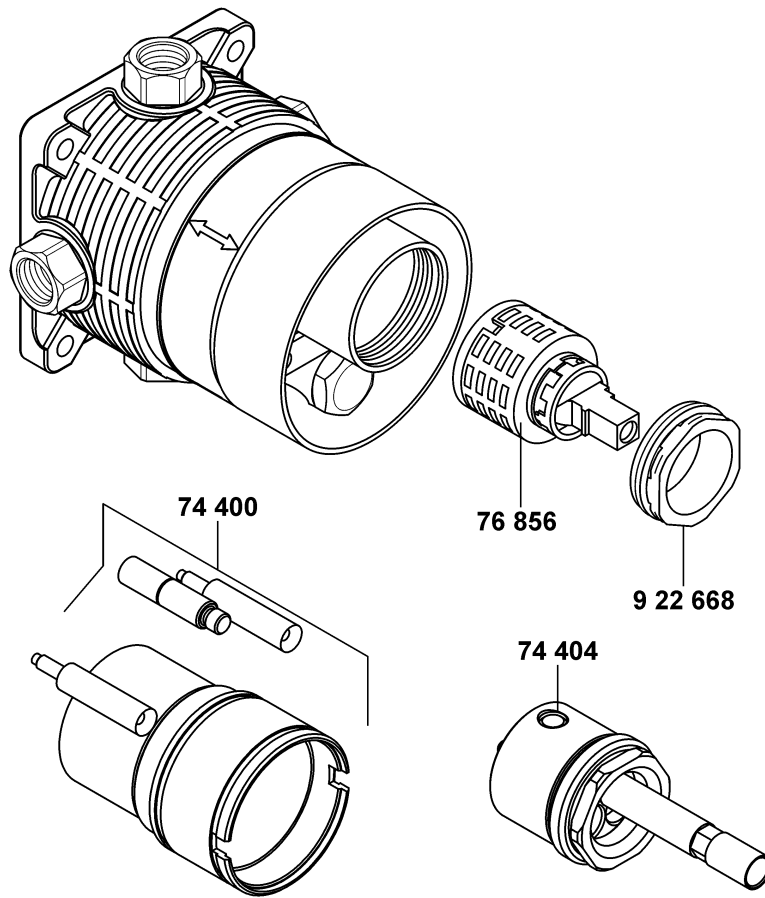

sink unit  
 extension 30 mm  
 temperature control valve  
 back flow preventer (check valve)  
 screw  
 spanner

spoelset  
 verlenging 30 mm  
 temperatuurregeleenheid  
 terugslagklep  
 spanschroef  
 sleutel voor spanschroef