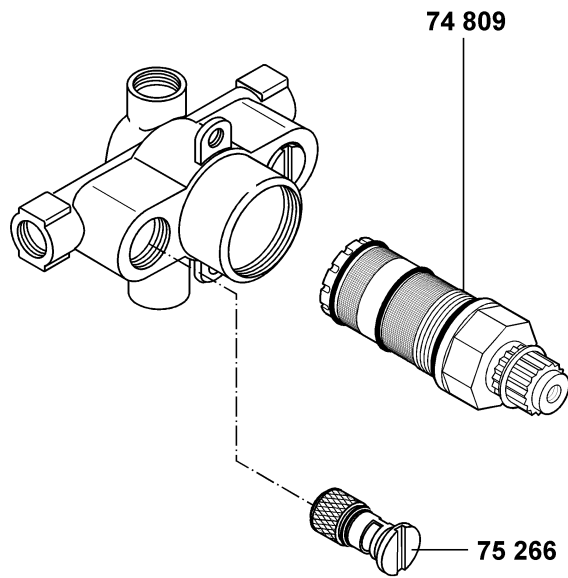

THERMOSTAT

35158

A_3515800

35158 07/97 → Unterputz-Thermostatkörper DN 15

concealed-thermostat mixer body DN 15

inbouw thermostaat 1/2"

74 809 Temperaturregeleinheit
75 266 Rückflussverhinderer

temperature control valve
back flow preventer (check valve)

temperatuurregeleenheid
terugslagklep