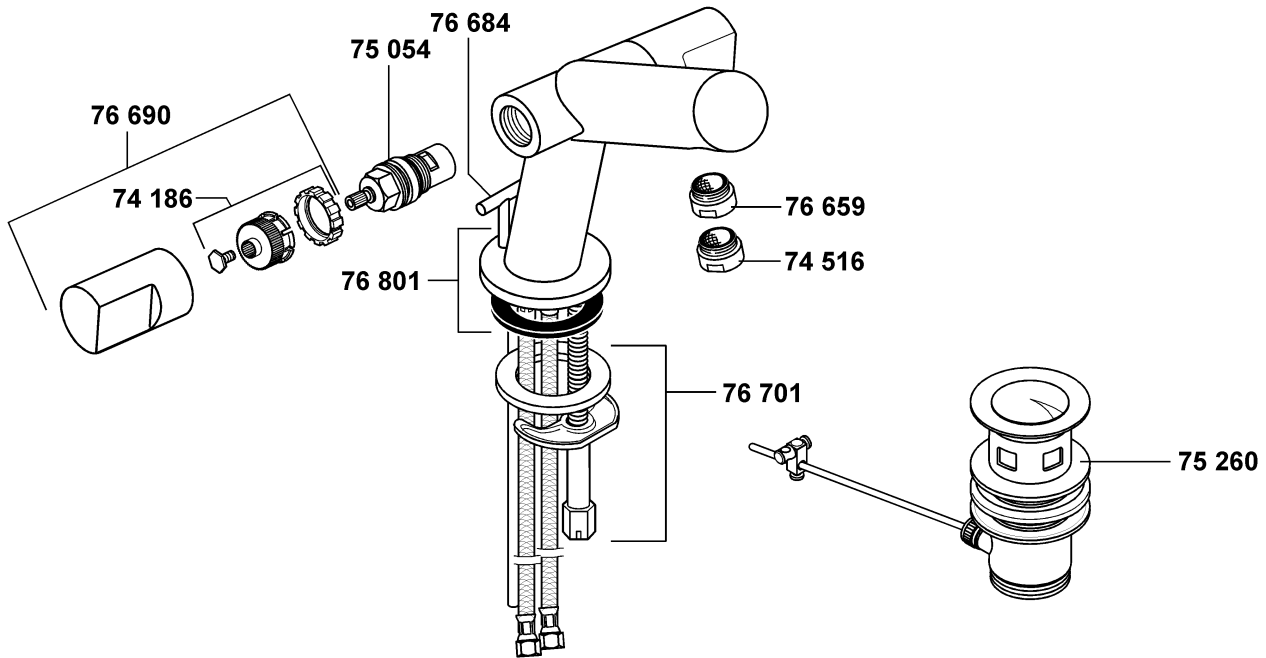

KLUDI NEW WAVES

57118

A_5711830

57118

Waschtischarmatur DN 10

74 186 Rastbuchse
74 516 s-pointer Luftsprudler M 24 x 1/2
75 054 Keramik-Oberteil G 1/2, 90°
75 260 Ablaufgarnitur
76 659 Cascade-Strahlregler
76 684 Zugstange
76 690 Griff KLUDI NEW WAVES
76 701 Befestigungssatz
76 801 Rosette

basin mixer DN 10

insert
s-pointer aerator M 24 x 1/2
ceramic headpart G 1/2, 90°
pop up waste
Cascade-flow straightener
lift rod
handle KLUDI NEW WAVES
assembling set
wall flange

wastafelmengkraan 3/8"

klemnok
s-pointer perlator M 24 x 1/2
keramisch bovendeel G 1/2, 90°
afvoergarnitur
cascade straalbreker
trekstang
greep KLUDI NEW WAVES
bevestigingsset
rozet