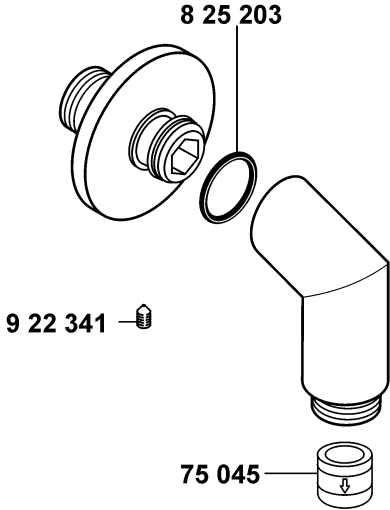

57541

A_5754100

57541	Schlauch-Anschlussbogen DN 15	wall supply DN 15	slangaansluitbocht 1/2"
	75 045 Rückflussverhinderer	back flow preventer (check valve)	terugslagklep
	825 203 O-Ring	O-ring	o-ring
	922 341 Gewindestift	threading lathe	inbus schroef