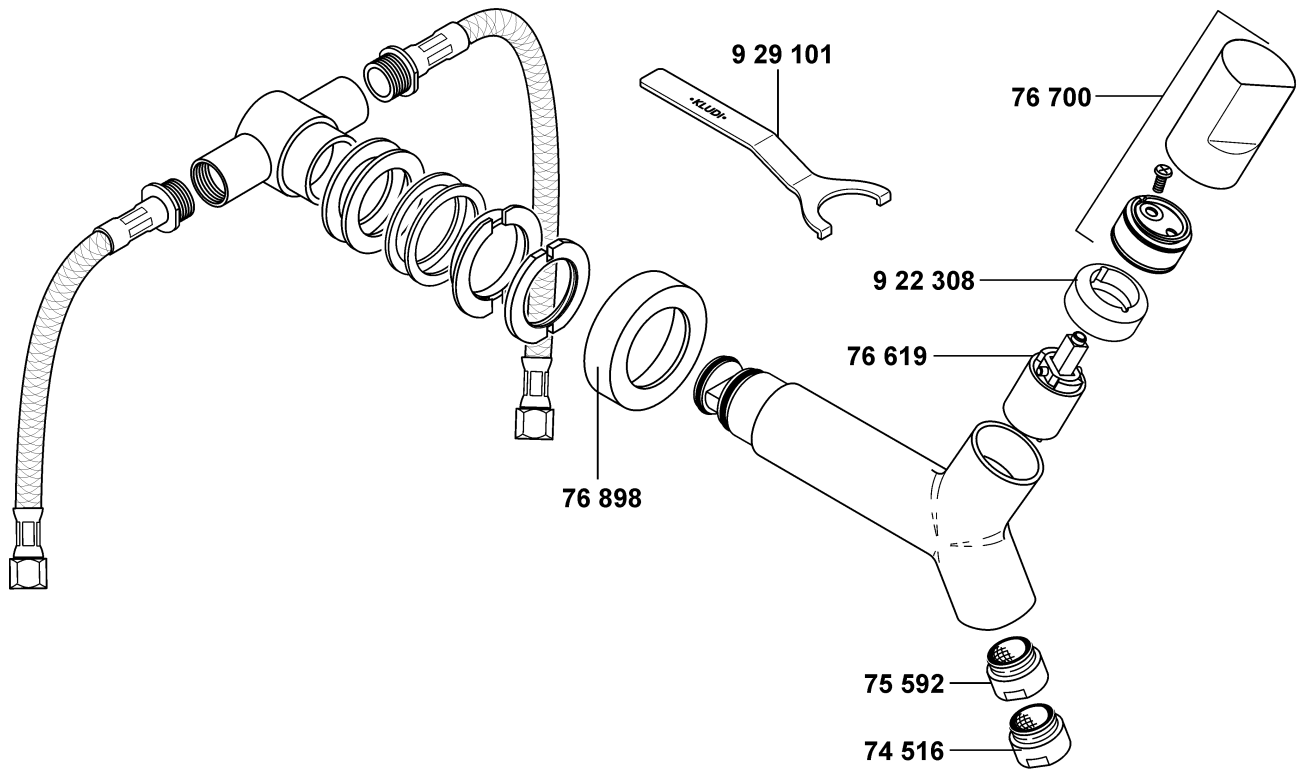

KLUDI NEW WAVES

57025

A_5702575

57025

Waschtisch-Wand-Einhandmischer DN 10

wall mounted single lever basin mixer
DN 10

wastafel ééngreeps wandmengkraan 3/8"

74 516 s-pointer Luftsprudler M 24 x 1/2
75 592 Cascade-Strahlregler M 24 x 1/2
76 619 Steuereinheit
76 700 Hebel, KLUDI NEW WAVES
76 898 Rosette
9 22 308 Spanschraube
9 29 101 Schraubenschlüssel

s-pointer aerator M 24 x 1/2
Cascade-flow straightener M 24 x 1/2
control units
lever for KLUDI NEW WAVES
wall flange
screw
wrench

s-pointer perlator M 24 x 1/2
cascade straalbreker M 24 x 1/2
besturingseenheid
greep voor KLUDI NEW WAVES
rozet
spanschroef
schroevendraaier