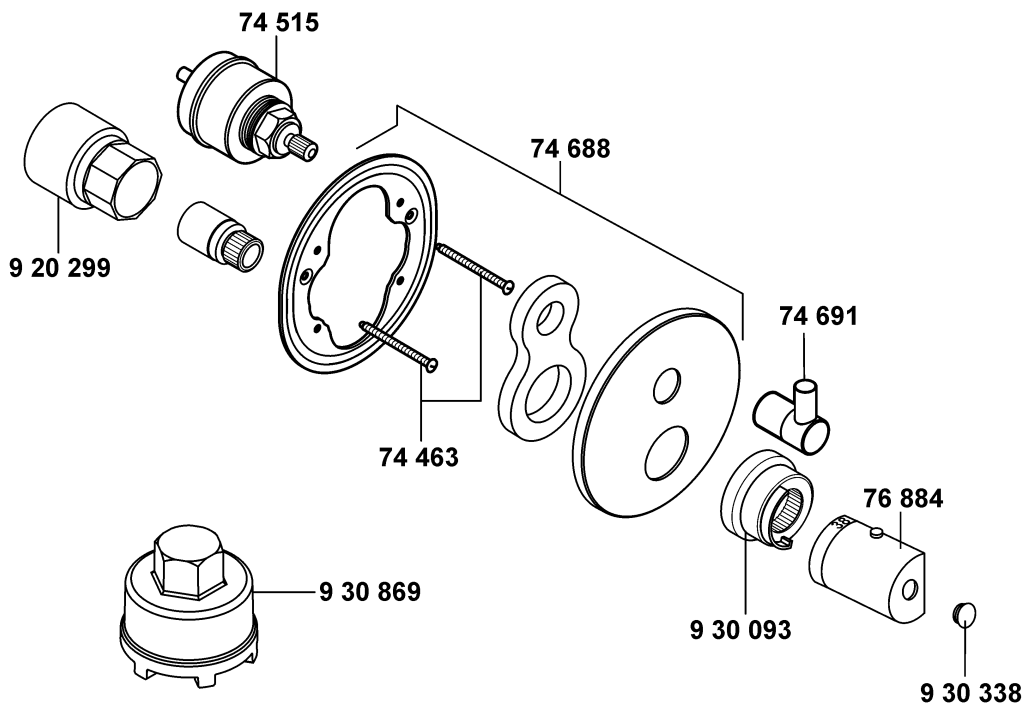

A_5782030

57820	Unterputz-Wanne/Brause-Thermostatarmatur	concealed-thermostat-bath- and shower mixer	thermostatische inbouw bad-/douchemengkraan
	74 463 Schraube	screw	schroef
	74 515 Umstellkartusche	Diverter cartridge	omstel binnenwerk
	74 688 Rosette	wall flange	rozet
	74 691 Umstellgriff/Absperrgriff	lever for diverter/shut-off handle	omstelgreep/greep open-dicht
	76 884 Temperaturwählgriff, KLUDI NEW WAVES	temperature control handle, KLUDI NEW WAVES	temperatuurkeuzeknop, KLUDI NEW WAVES
	920 299 Kopfstückverlängerung	head piece extension	huls
	930 093 Justierbuchse	sleeve	blokkeringshuls
	930 338 Abdeckkappe	cover cap	afdekkap
	930 869 Spanschraubenschlüssel	spanner	sleutel voor spanschroef