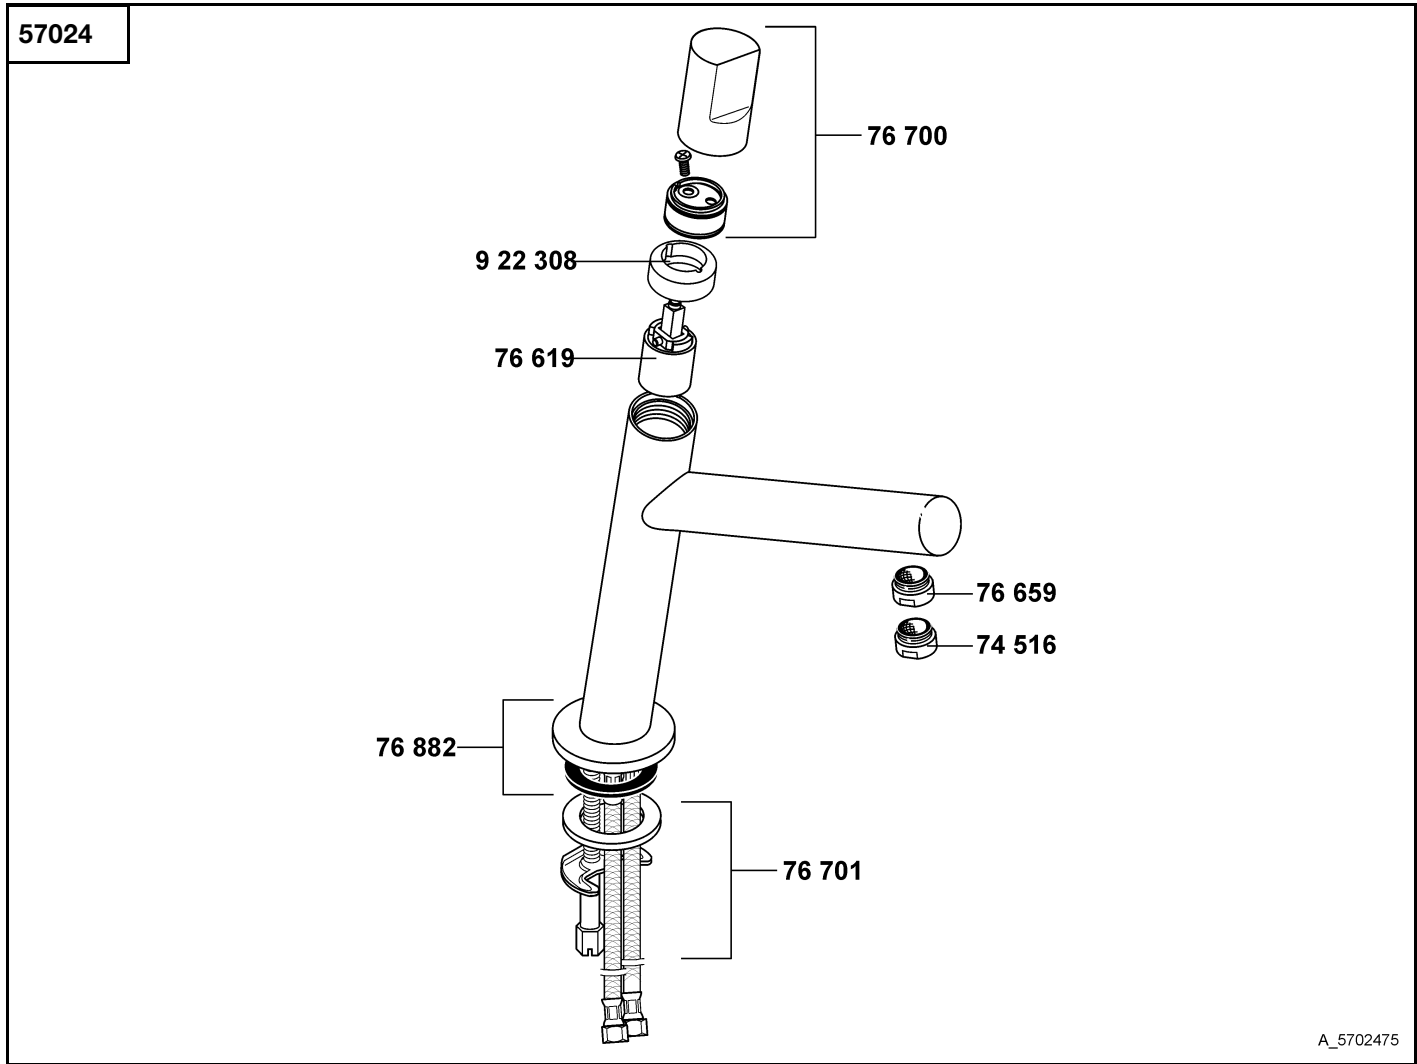

KLUDI NEW WAVES

57024	Waschschüssel-Einhandmischer DN 10	single lever basin mixer DN 10	wastafel ééngreepsmengkraan 3/8"
74 516	s-pointer Luftsprudler M 24 x 1/2	s-pointer aerator M 24 x 1/2	s-pointer perlator M 24 x 1/2
76 619	Steuereinheit	control units	besturingseenheid
76 659	Cascade-Strahlregler	Cascade-flow straightener	cascade straalbreker
76 700	Hebel, KLUDI NEW WAVES	lever for KLUDI NEW WAVES	greep voor KLUDI NEW WAVES
76 701	Befestigungssatz	assembling set	bevestigingsset
76 882	Rosette	wall flange	rozet
9 22 308	Spannschraube	screw	spanschroef