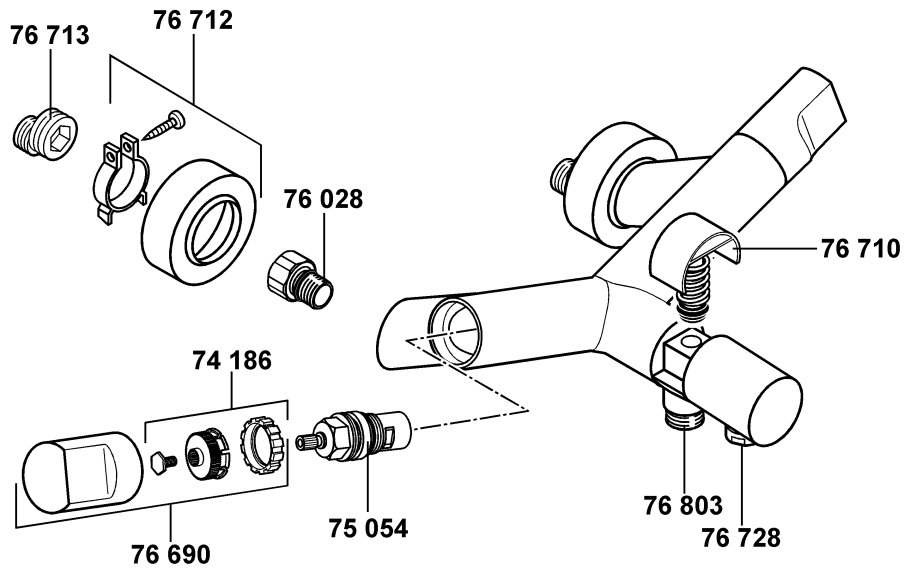

ZA5750400

57504	variabler Wanneneinlauf DN 20	telescopic wall spout DN 20	variabele baduitloop 3/4"
74 190	Auslauf KLUDI NEW WAVES	spout KLUDI NEW WAVES	uitloop KLUDI NEW WAVES
76 705	Rosette	wall flange	rozet
76 728	Cascade-Strahlregler	Cascade-flow straightener	cascade straalbreker
825 188	O-Ring	O-ring	o-ring
922 309	Gewindestift	threading lathe	inbus schroef