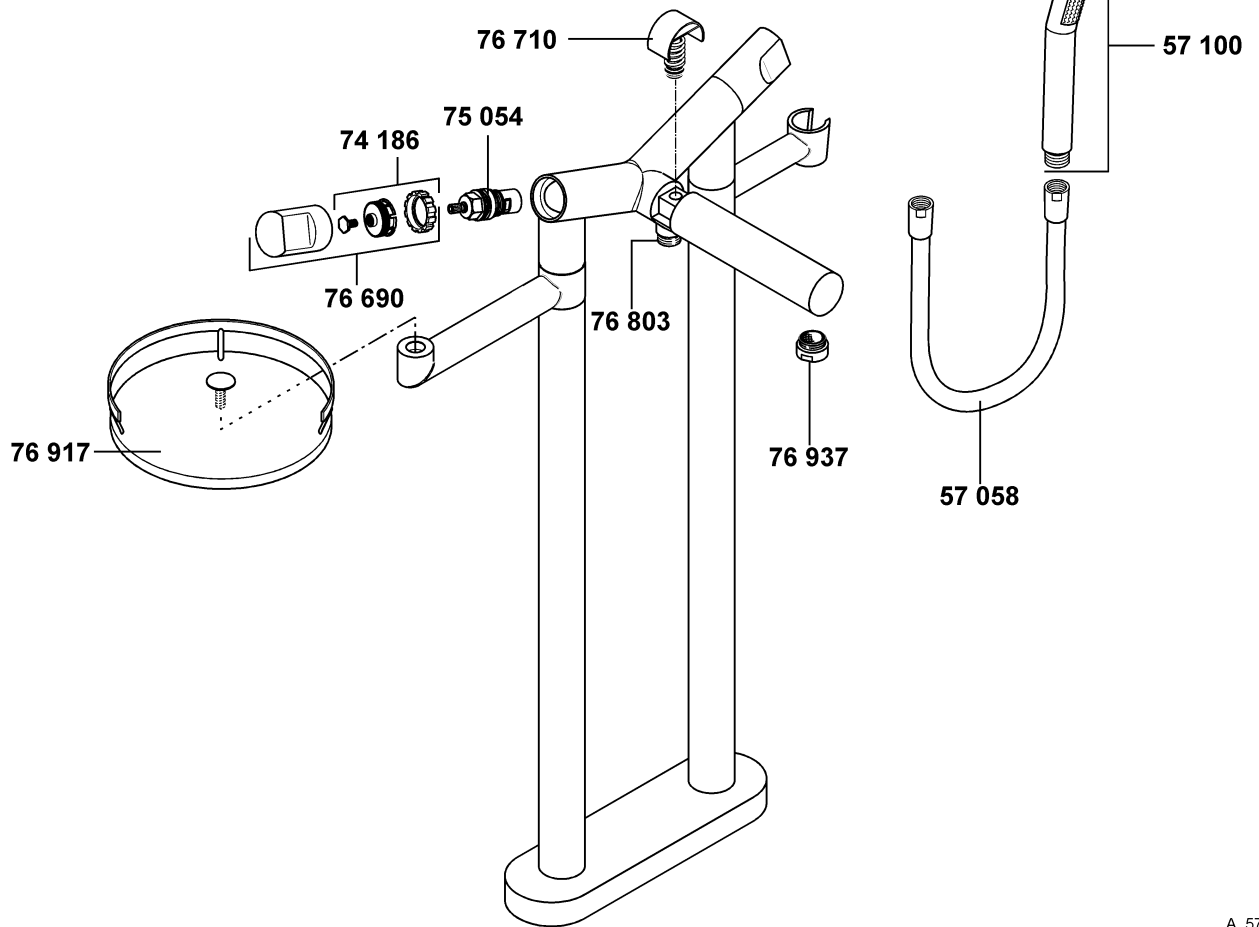

57590

A_5759030

57590

Wannenfüll- und Brausearmatur

bath and shower mixer

bad-/douchemengkraan

57 058 Brauseschlauch
57 100 Handbrause DN 15
74 186 Rastbuchse
75 054 Keramik-Oberteil G 1/2, 90°
76 690 Griff KLUDI NEW WAVES
76 710 Umstellung
76 803 Brauseanschlussnippel
76 917 Glasscheibe
76 937 Luftsprudler

shower hose
handshower DN 15
insert
ceramic headpart G 1/2, 90°
handle KLUDI NEW WAVES
diverter
shower nipple
Glass plate
aerator

doucheslang
handdouche 1/2"
klemnok
keramisch bovendeel G 1/2, 90°
greep KLUDI NEW WAVES
omstelling
douche-aansluitnippel
lampglas
perlator