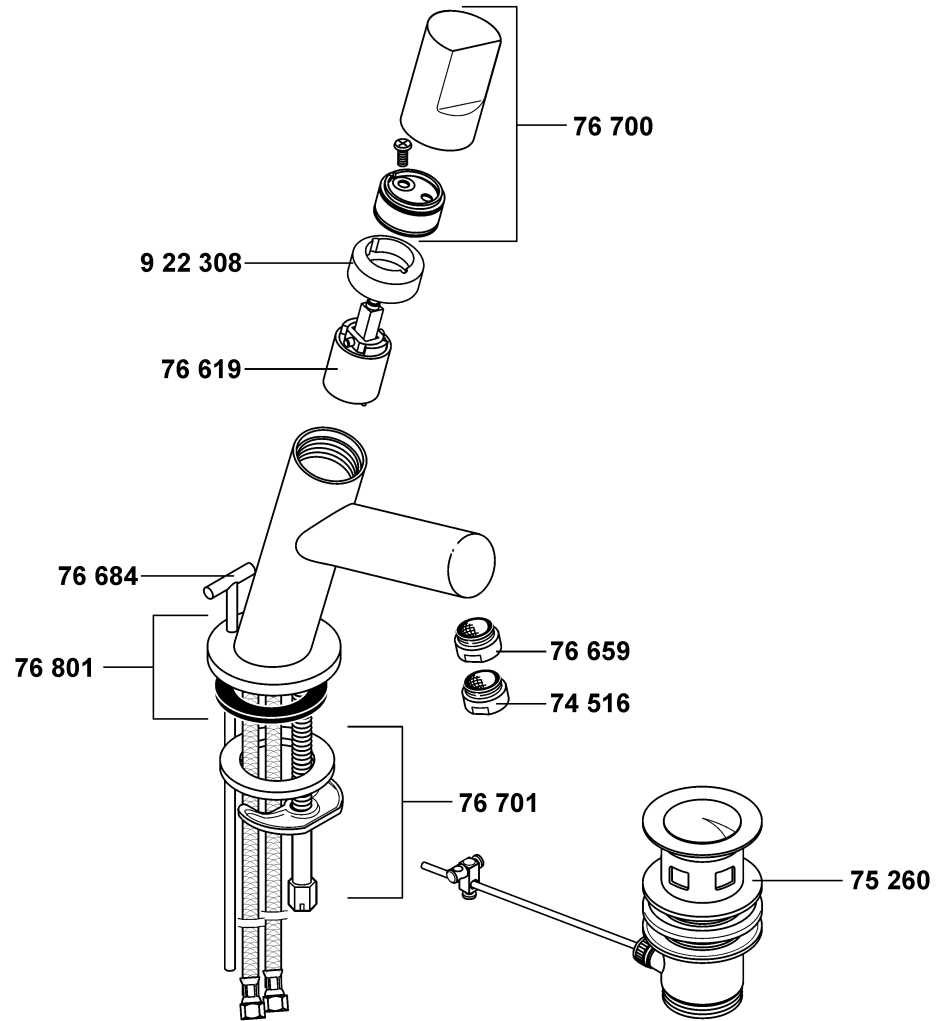

A_5712975

57129	Waschtisch-Einhandmischer DN 10	single lever basin mixer DN 10	ééngreeps wastafelmengkraan 3/8"
	74 516 s-pointer Luftsprudler M 24 x 1/2	s-pointer aerator M 24 x 1/2	s-pointer perlator M 24 x 1/2
	75 260 Ablaufgarnitur	pop up waste	afvoergarnituur
	76 619 Steuereinheit	control units	besturingseenheid
	76 659 Cascade-Strahlregler	Cascade-flow straightener	cascade straalbreker
	76 684 Zugstange	lift rod	trekstang
	76 700 Hebel, KLUDI NEW WAVES	lever for KLUDI NEW WAVES	greep voor KLUDI NEW WAVES
	76 701 Befestigungssatz	assembling set	bevestigingsset
	76 801 Rosette	wall flange	rozet
	922 308 Spanschraube	screw	spanschroef