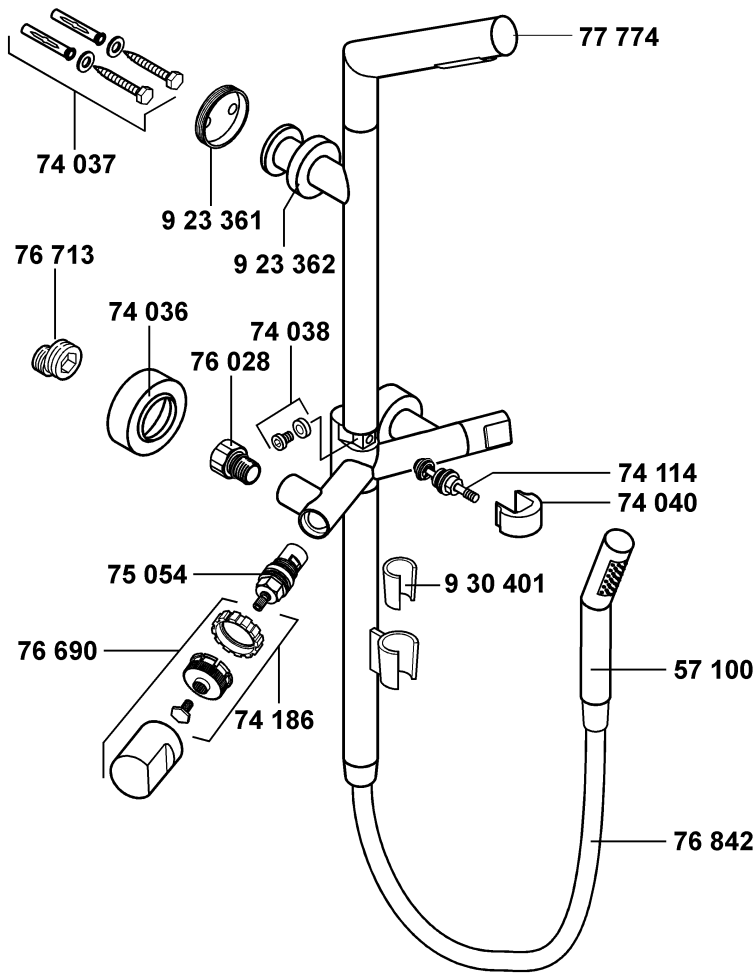

KLUDI NEW WAVES

57760

A_5776030

57760	Brausesäule DN 15	pedestal shower DN 15	douchezuil 1/2"
57 100	Handbrause DN 15	handshower DN 15	handdouche 1/2"
74 036	Rosette	wall flange	rozet
74 037	Befestigungssatz	assembling set	bevestigingsset
74 038	Verschlusschraube	fastening screw	afsluitschroef
74 040	Umstellgriff	lever for diverter	omstelgreep
74 114	Umstellung	diverter	omstelling
74 186	Rastbuchse	insert	klemnok
75 054	Keramik-Oberteil G 1/2, 90°	ceramic headpart G 1/2, 90°	keramisch bovendeel G 1/2, 90°
76 028	Wandarmaturanschluss	wall-fitting connection	wandmengkraan aansluiting
76 690	Griff KLUDI NEW WAVES	handle KLUDI NEW WAVES	greep KLUDI NEW WAVES
76 713	S-Anschluss	S union	S-koppeling
76 842	Brauseschlauch	shower hose	doucheslang
77 774	Kopfbrause DN 15	headshower DN 15	hoofddouche 1/2"
923 361	Scheibe	panel	Ruit
923 362	Rosette	wall flange	rozet
930 401	Konushülse	cone tubing	conische huls