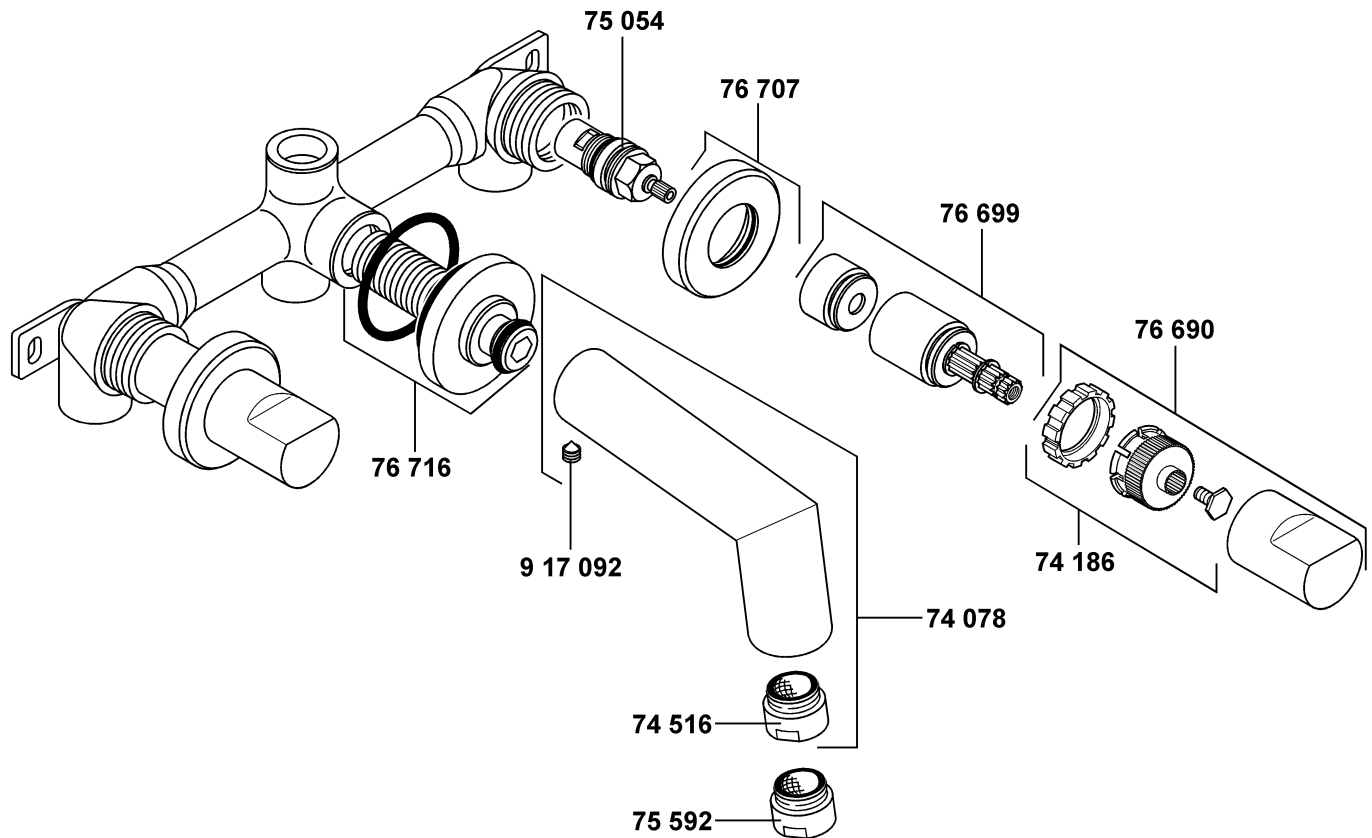

KLUDI NEW WAVES

57145

A_5714530

57145

Waschtisch-Wandarmatur DN 15

wall mounted basin mixer DN 15

wastafel wandmengkraan 1/2"

74 078 Auslauf KLUDI NEW WAVES
74 186 Rastbuchse
74 516 s-pointer Luftsprudler M 24 x 1/2
75 054 Keramik-Oberteil G 1/2, 90°
75 592 Cascade-Strahlregler M 24 x 1/2
76 690 Griff KLUDI NEW WAVES
76 699 Griffbefestigung
76 707 Rosette
76 716 Wandanschluss G 1/2
917 092 Gewindestift

spout KLUDI NEW WAVES
insert
s-pointer aerator M 24 x 1/2
ceramic headpart G 1/2, 90°
Cascade-flow straightener M 24 x 1/2
handle KLUDI NEW WAVES
fastening set for handle
wall flange
wall connector g 1/2"
threading lathe

uitloop KLUDI NEW WAVES
klemnok
s-pointer perlator M 24 x 1/2
keramisch bovendeeel G 1/2, 90°
cascade straalbreker M 24 x 1/2
greep KLUDI NEW WAVES
greepbevestiging
rozet
wandaansluiting G 1/2
inbus schroef