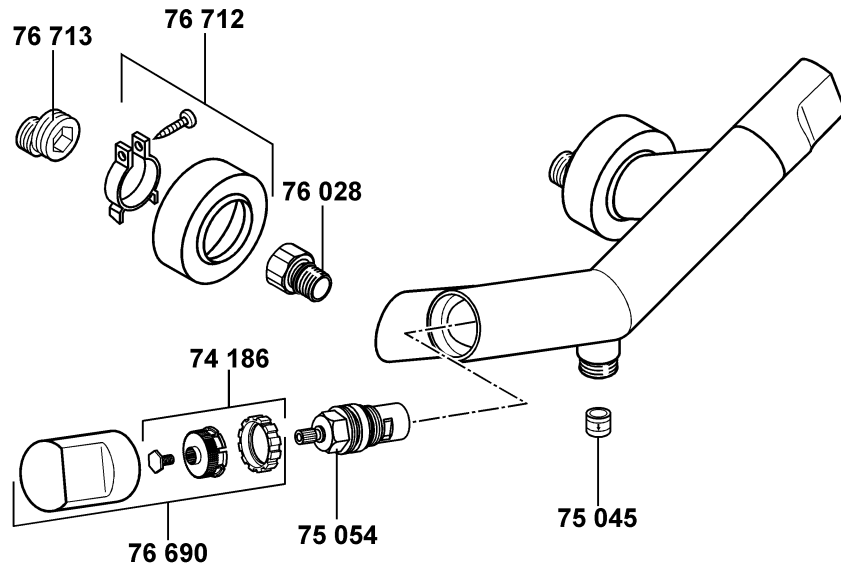

A_5771030

57710	Brausearmatur DN 15	shower mixer DN 15	douchemengkraan 1/2"
	74 186 Rastbuchse	insert	klemnok
	75 045 Rückflussverhinderer	back flow preventer (check valve)	terugslagklep
	75 054 Keramik-Oberteil G 1/2, 90°	ceramic headpart G 1/2, 90°	keramisch bovendeel G 1/2, 90°
	76 028 Wandarmaturanschluss	wall-fitting connection	wandmengkraan aansluiting
	76 690 Griff KLUDI NEW WAVES	handle KLUDI NEW WAVES	greep KLUDI NEW WAVES
	76 712 Rosette	wall flange	rozet
	76 713 S-Anschluss	S union	S-koppeling