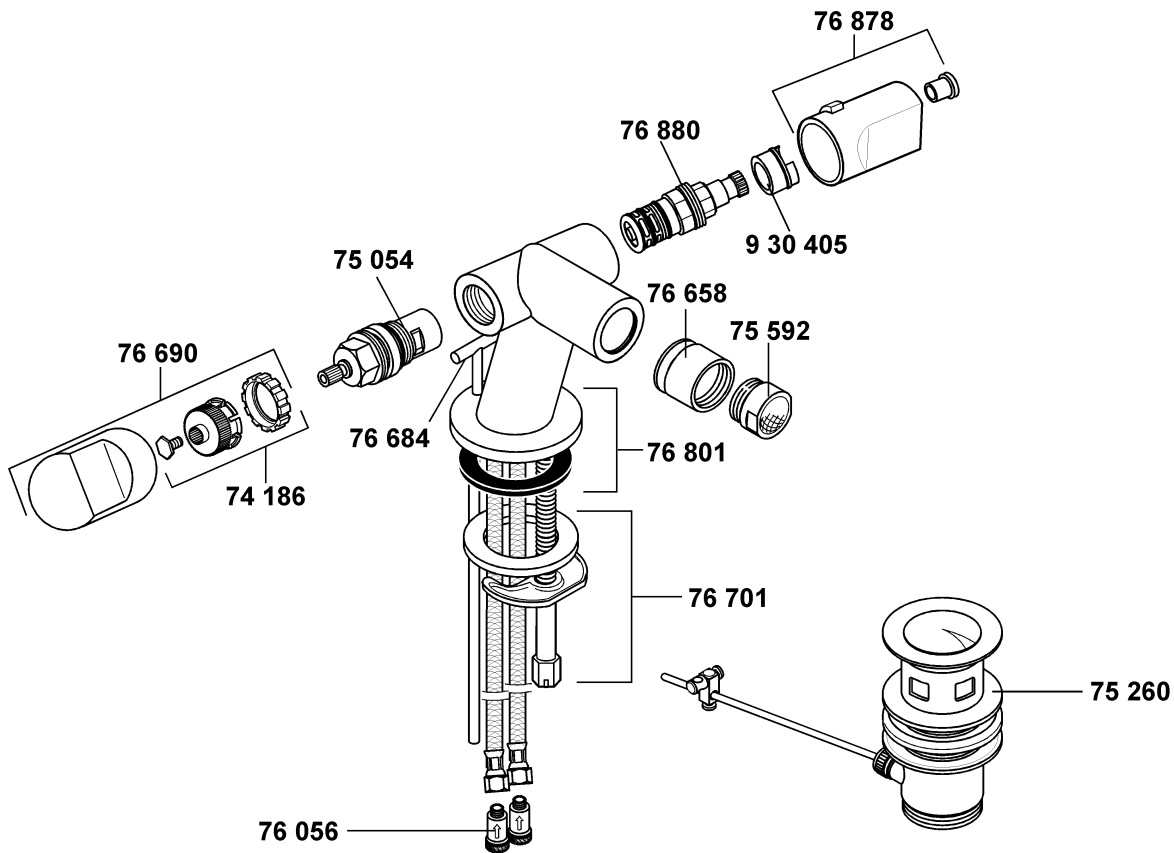

KLUDI NEW WAVES

57413

A_5741330

57413

Thermostat-Bidetarmatur DN 10

thermostat-bidet mixer DN 10

thermost. bidetmengkraan 3/8"

74 186 Rastbuchse
75 054 Keramik-Oberteil G 1/2, 90°
75 260 Ablaufgarnitur
75 592 Cascade-Strahlregler M 24 x 1/2
76 056 Filterelement
76 658 Kugelgelenk
76 684 Zugstange
76 690 Griff KLUDI NEW WAVES
76 701 Befestigungssatz
76 801 Rosette
76 878 Temperaturwählgriff, KLUDI NEW WAVES

76 880 Temperaturregeleinheit
930 405 Justierbuchse

insert
ceramic headpart G 1/2, 90°
pop up waste
Cascade-flow straightener M 24 x 1/2
filter cartridge
ball joint
lift rod
handle KLUDI NEW WAVES
assembling set
wall flange
temperature control handle, KLUDI NEW WAVES
temperature control valve
sleeve

klemnok
keramisch bovendeel G 1/2, 90°
afvoergarnituur
cascade straalbreker M 24 x 1/2
filterelement
kogelgewricht
trekstang
greep KLUDI NEW WAVES
bevestigingsset
rozet
temperatuurkeuzeknop, KLUDI NEW WAVES

temperaturregeleenheid
blokkeringshuls