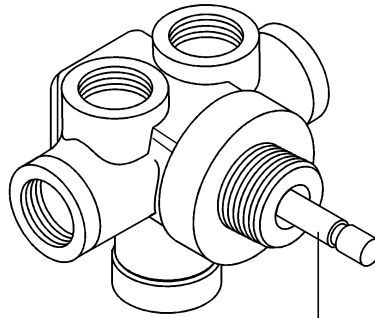

29752

76 585

A_2975200

29752

Drei-Wege-Umstellung DN 15

three position diverter DN 15

3-weg omstelling 1/2"

76 585 Oberteil

upper valve diameter

bovendeel