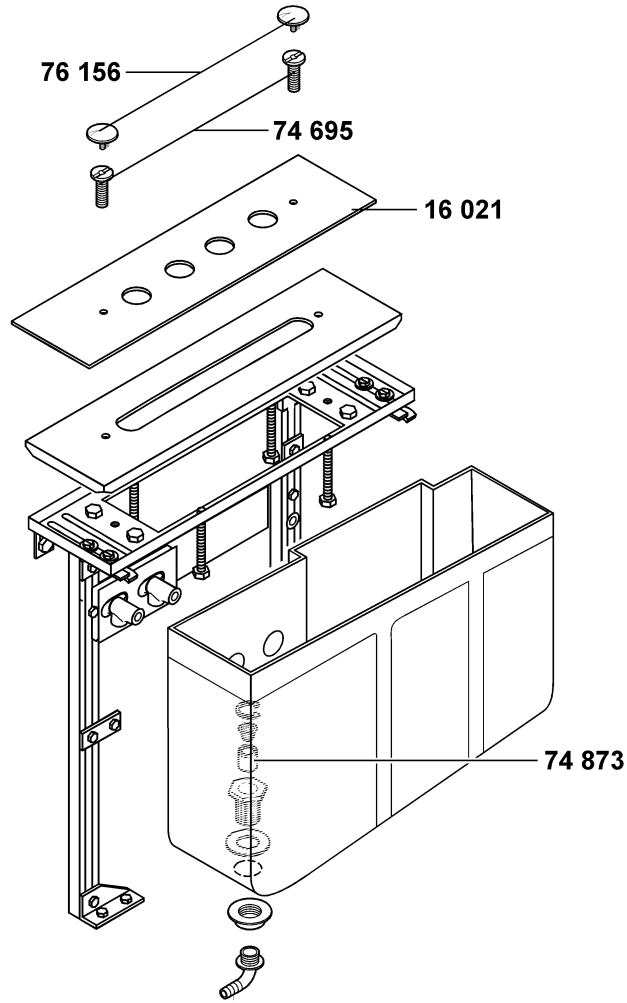

74662

A_7466200

74662

Wannenrand-Montageeinheit für 4-Loch-Armaturen

16 021 Sichtbare Montageplatte
74 695 Schraube M 6 x 50 mm x 1/8
74 873 Rückstausicherung
76 156 Schrauben-Set

assembling set for 4 - hole mixers

visible installation aid
screw M 6 x 50 mm x 1/8
backwater safeguarding
screw set

badrand montageset voor 4-gats mengkranen

zichtbare montageplaat
schroef M 6 x 50 mm x 1/8
beveiliging tegen terugstromend water
set schroeven