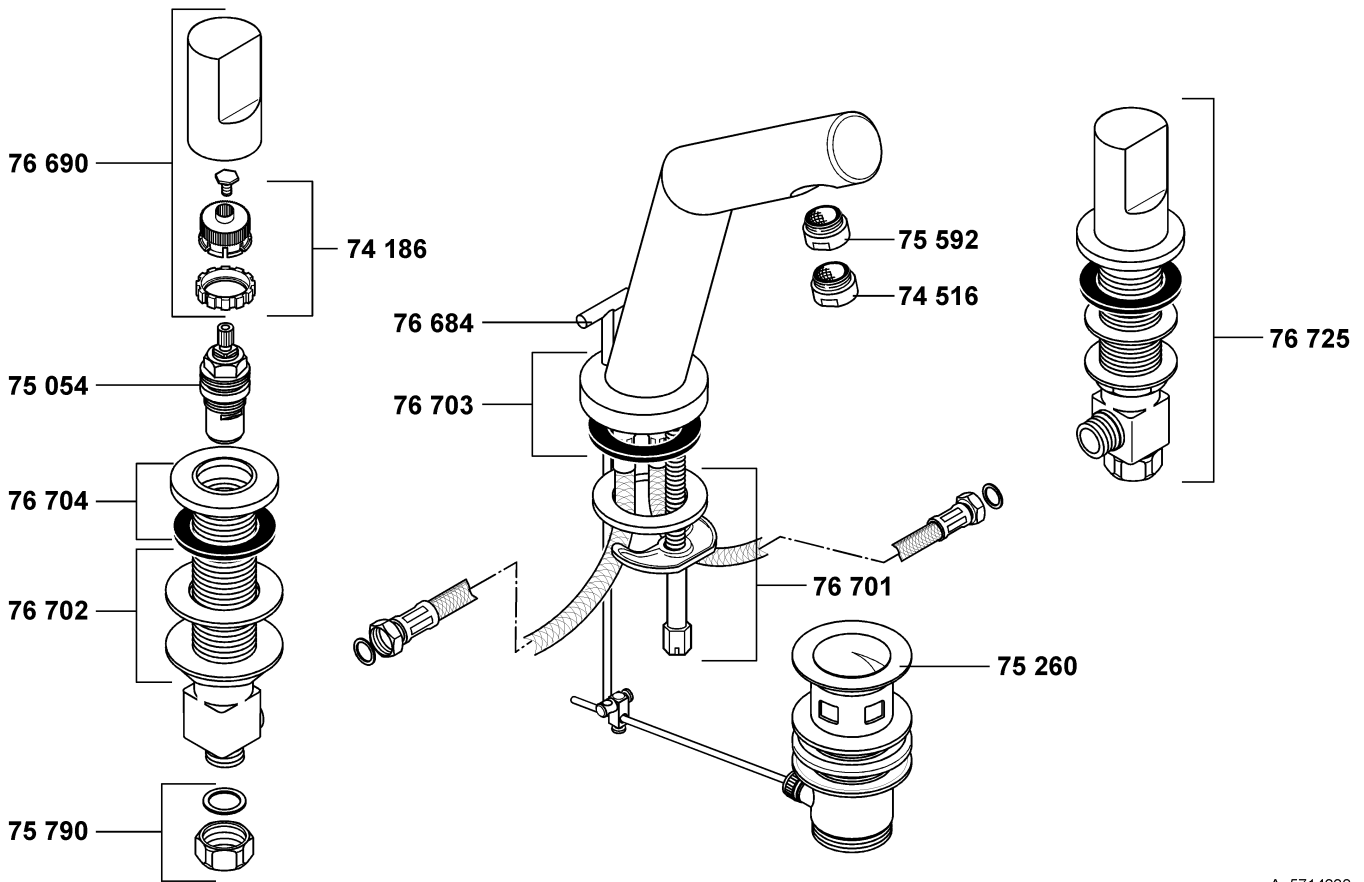

KLUDI NEW WAVES

57143

A_5714330

57143

Waschtischarmatur DN 15

74 186 Rastbuchse
74 516 s-pointer Luftsprudler M 24 x 1/2
75 054 Keramik-Oberteil G 1/2, 90°
75 260 Ablaufgarnitur
75 592 Cascade-Strahlregler M 24 x 1/2
75 790 ÜW-Mutter
76 684 Zugstange
76 690 Griff KLUDI NEW WAVES
76 701 Befestigungssatz
76 702 Befestigungssatz
76 703 Rosette
76 704 Rosette
76 725 Seitenventil

basin mixer DN 15

insert
s-pointer aerator M 24 x 1/2
ceramic headpart G 1/2, 90°
pop up waste
Cascade-flow straightener M 24 x 1/2
nut
lift rod
handle KLUDI NEW WAVES
assembling set
assembling set
wall flange
wall flange
side valve

wastafelmengkraan 1/2"

klemnok
s-pointer perlator M 24 x 1/2
keramisch bovendeel G 1/2, 90°
afvoergarnitur
cascade straalbreker M 24 x 1/2
wartelmoer
trekstang
greep KLUDI NEW WAVES
bevestigingsset
bevestigingsset
rozet
rozet
stopkraan