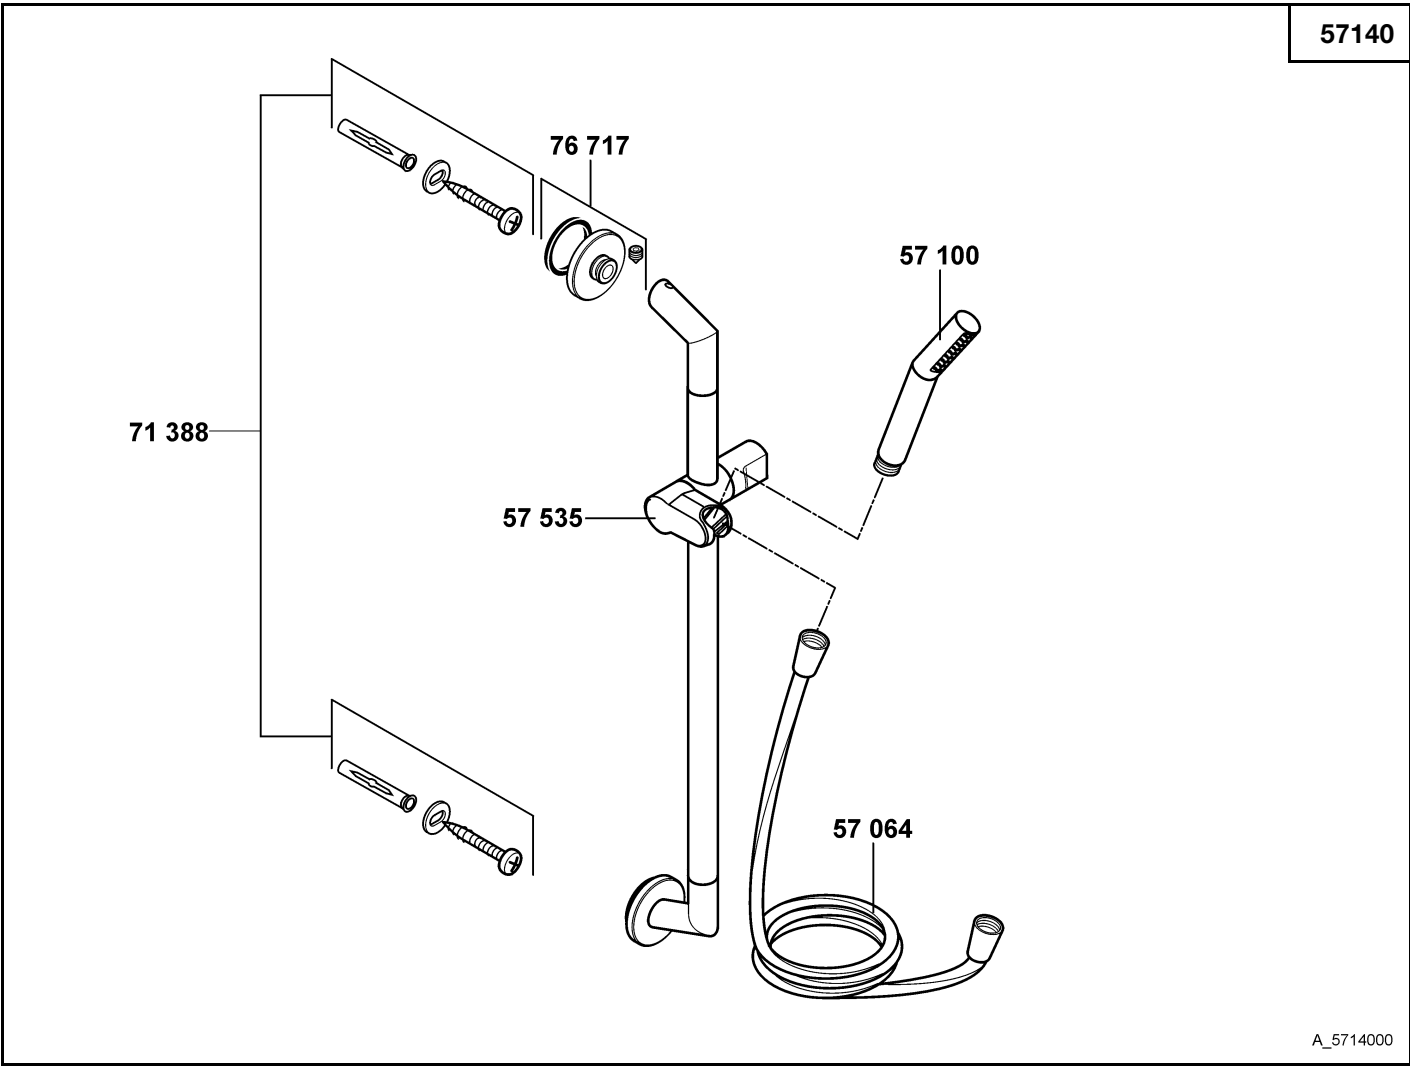

57140

A_5714000

57140	Brause-Set	shower set	doucheset
	57 064 Brauseschlauch 1600 mm	shower hose 1600 mm	doucheslang 1600 mm
	57 100 Handbrause DN 15	handshower DN 15	handdouche 1/2"
	57 535 Gleitschieber	Glider	glijstuk
	71 388 Befestigungssatz	assembling set	bevestigingsset
	76 717 Rosette	wall flange	rozet