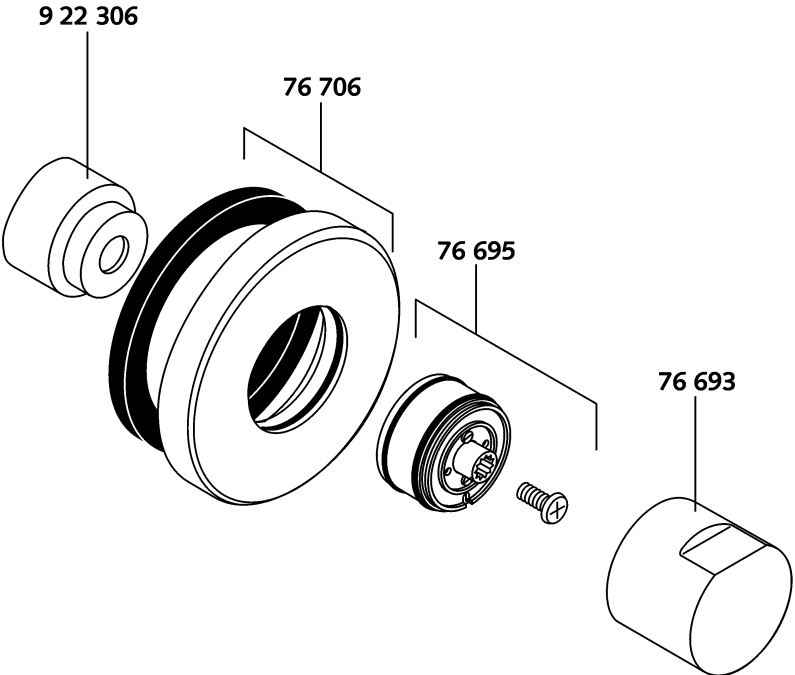

A_5784630

57846	Drei-Wege-Umstellung	three position diverter	3-weg omstelling
	76 693 Griff KLUDI NEW WAVES	handle KLUDI NEW WAVES	greep KLUDI NEW WAVES
	76 695 Griffbefestigung	fastening set for handle	greepbevestiging
	76 706 Rosette	wall flange	rozet
	922 306 Hülse	sleeve	huls