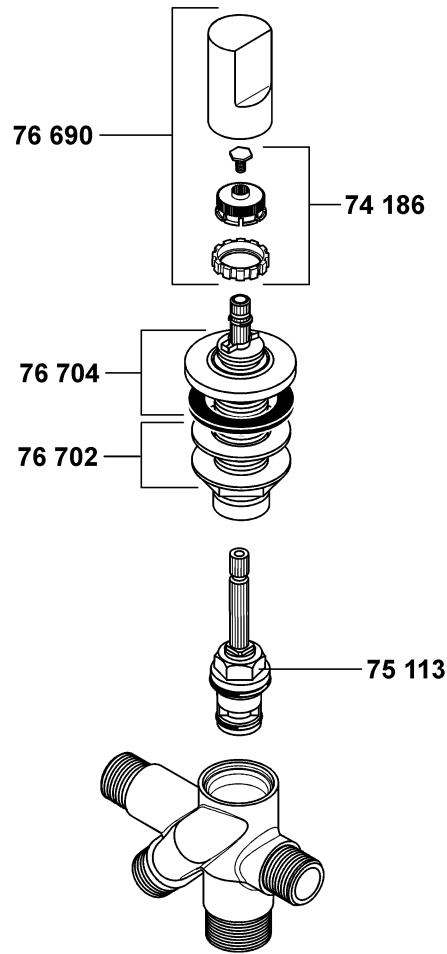

KLUDI NEW WAVES

57848

A_5784830

57848

Zwei-Wege-Umstellung

two way diverter

2-weg omstelling

74 186 Rastbuchse
75 113 Oberteil
76 690 Griff KLUDI NEW WAVES
76 702 Befestigungssatz
76 704 Rosette

insert
upper valve diameter
handle KLUDI NEW WAVES
assembling set
wall flange

klemnok
bovendeel
greep KLUDI NEW WAVES
bevestigingsset
rozet