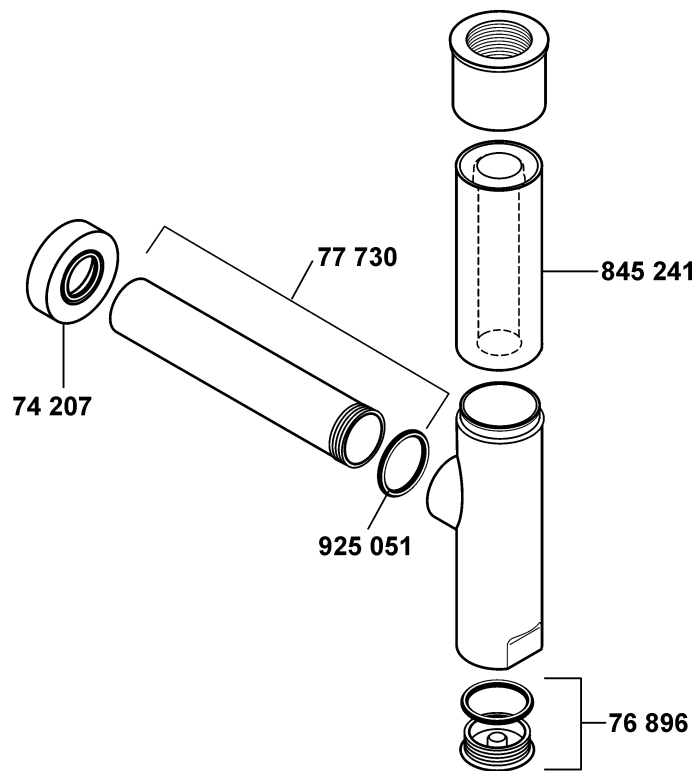

A_5701000

57010	Flaschen-Geruchverschluss	bottle trap	bekersifon
74 207	Rosette	wall flange	rozet
76 896	Schraubkappe	Screw cap	Afdekkapje voor schroeven
77 730	Abgangsrohr	outlet tube	muurbuis
845 241	Blendrohr	cover pipe	verstelbuis
925 051	O-Ring	O-ring	o-ring