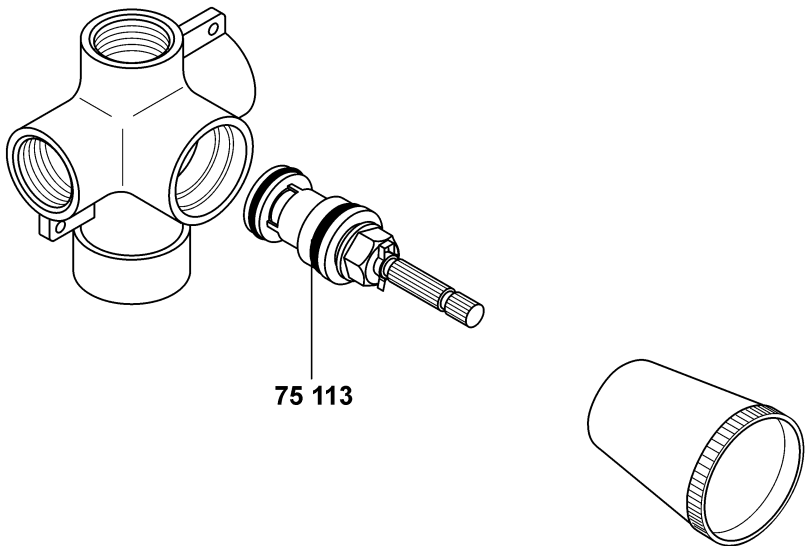

57751

A_5775100

57751	Zwei-Wege-Umstellung DN 15	two way diverter DN 15	2-weg omstelling 1/2"
	75 113 Oberteil	upper valve diameter	bovendeel