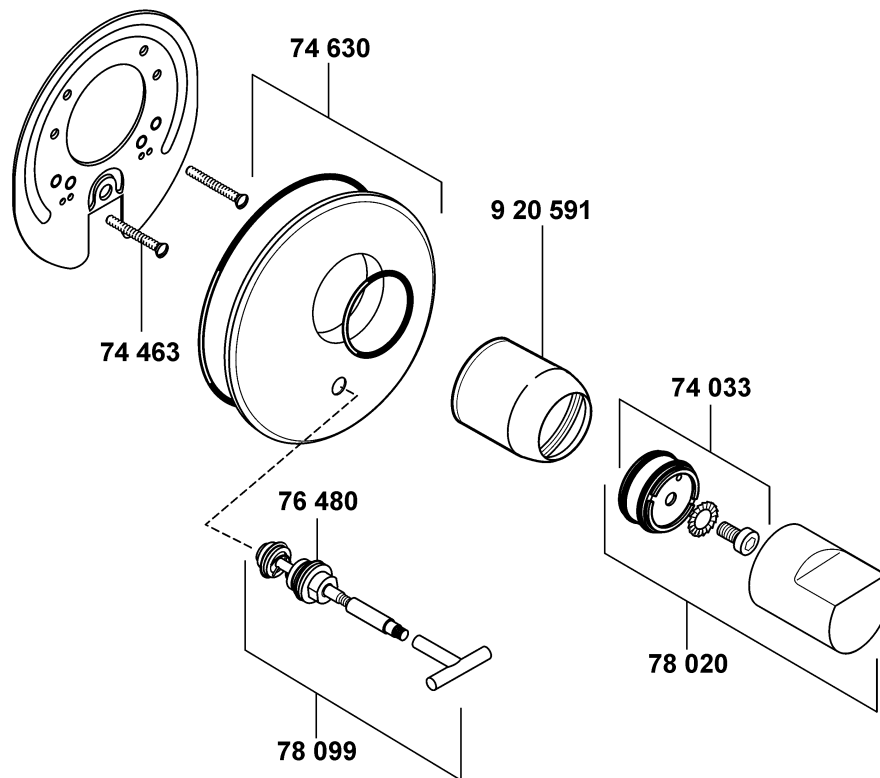

A_5751375

57513	Unterputz-Wannenfüll- und Brause-Einhandmischer	concealed bath/shower mixer valve	ééngreeps inbouw bad-/douchemengkraan
74 033	Griffbefestigung	fastening set for handle	greepbevestiging
74 463	Schraube	screw	schroef
74 630	Rosette, komplett	wall flange	rozet
76 480	Umstellung	diverter	omstelling
78 020	Hebel, komplett	lever	hendel
78 099	Umstellung, kpl.	diverter complete	omstelling compleet
920 591	Abdeckhülse	cover case	afdekhuls