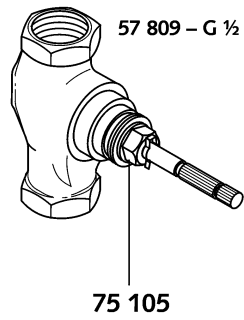

KLUDI NEW WAVES

57809

A_5780900

57809

Unterputzventil DN 15

concealed valve DN 15

inbouw stopkraan 1/2"

75 105 Keramik-Oberteil G 1/2, 90°

ceramic headpart G 1/2, 90°

keramisch bovendeeil G 1/2, 90°