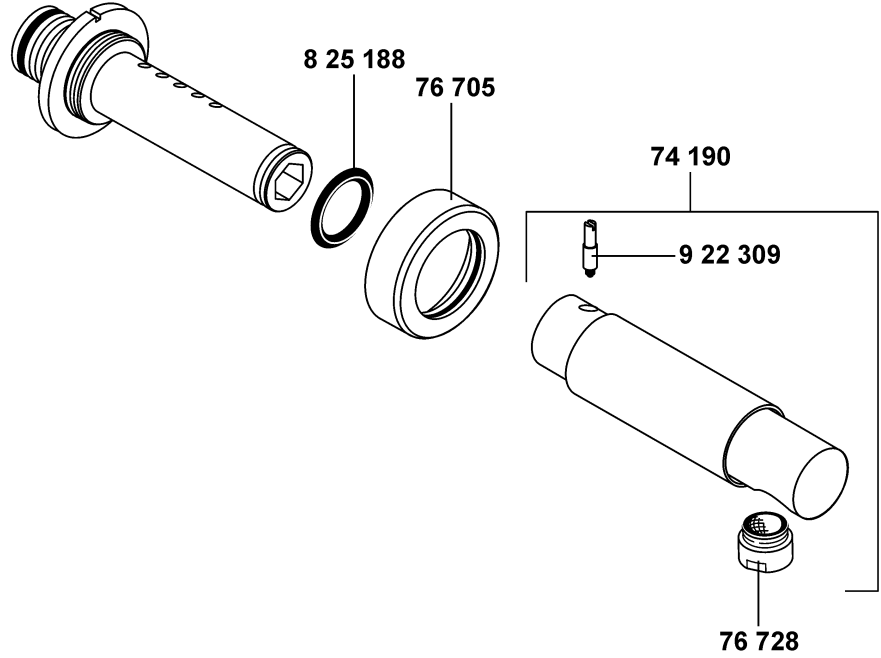

ZA5750400

57504	variabler Wanneneinlauf DN 20	telescopic wall spout DN 20	variabele baduitloop 3/4"
74 190	Auslauf KLUDI NEW WAVES	spout KLUDI NEW WAVES	uitloop KLUDI NEW WAVES
76 705	Rosette	wall flange	rozet
76 728	Cascade-Strahlregler	Cascade-flow straightener	cascade straalbreker
825 188	O-Ring	O-ring	o-ring
922 309	Gewindestift	threading lathe	inbus schroef