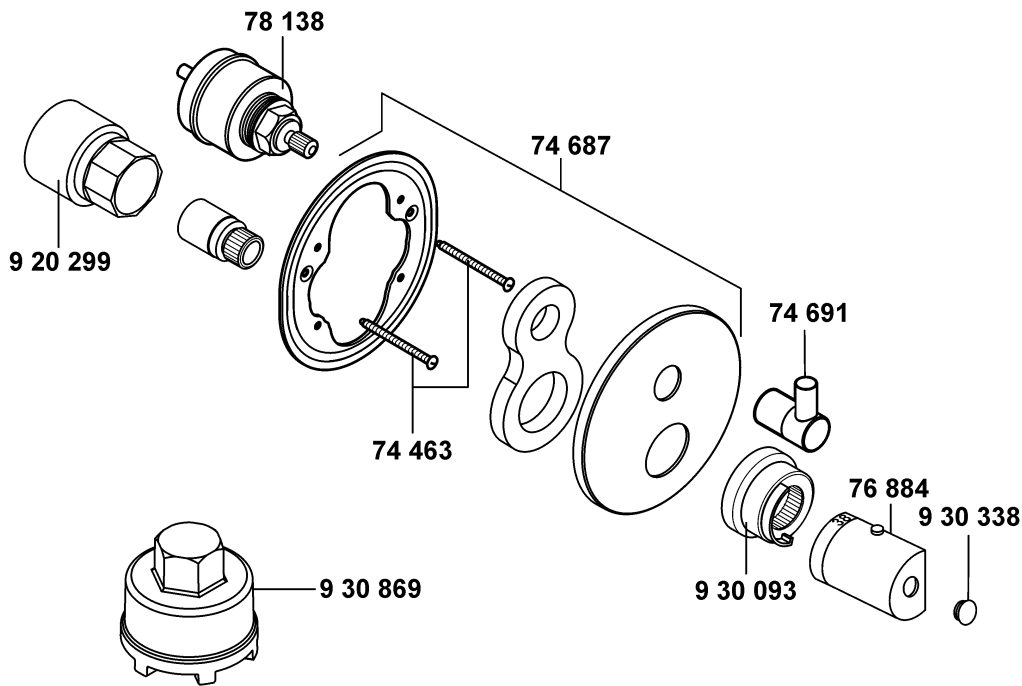

KLUDI NEW WAVES

57825

A_5782530

57825	Unterputz-Brause-Thermostatarmatur	concealed-shower-thermostat mixer	thermostatische inbouw douchemengkraan
74 463	Schraube	screw	schroef
74 687	Rosette	wall flange	rozet
74 691	Umstellgriff/Absperrgriff	lever for diverter/shut-off handle	omstelgreep/greep open-dicht
76 884	Temperaturwählgriff, KLUDI NEW WAVES	temperature control handle, KLUDI NEW WAVES	temperatuurkeuzeknop, KLUDI NEW WAVES
78 138	Absperrventil	shut-off valve	stopkraan
920 299	Kopfstückverlängerung	head piece extension	huls
930 093	Justierbuchse	sleeve	blokkeringshuls
930 338	Abdeckkappe	cover cap	afdekkap
930 869	Spannschraubenschlüssel	spanner	sleutel voor spanschroef