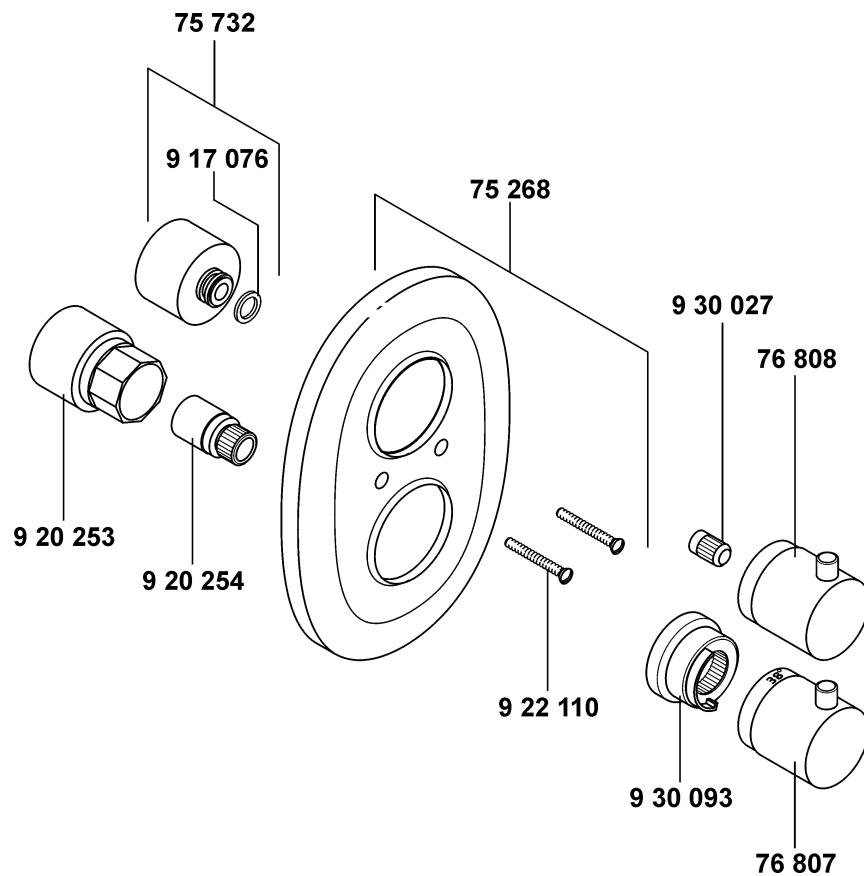

A_3572038

35720	07/97 → Unterputz-Thermostatarmatur	concealed-thermostat mixer	inbouw thermostaat
	75 268 Rosette	wall flange	rozet
	75 732 Buchse	socket	bus
	76 807 Temperaturwählgriff, Kludi	temperature control handle, Kludi	temperatuurkeuzeknop, Kludi
	76 808 Absperrgriff	shut-off handle	greep open-dicht
	917 076 Sicherungsring	lock nut	veiligheidsring
	920 253 Kopfstückverlängerung	head piece extension	huls
	920 254 Spindelverlängerung	spindel screw extension	spindelverlenging
	922 110 Schraube	screw	schroef
	923 161 Rosette für zu flachen Einbau	wall flange for very flat installation	rozet voor te ondiepe inbouw
	930 027 Riefenadapter	rilled adapter	adaptor met groef
	930 093 Justierbuchse	sleeve	blokkeringshuls