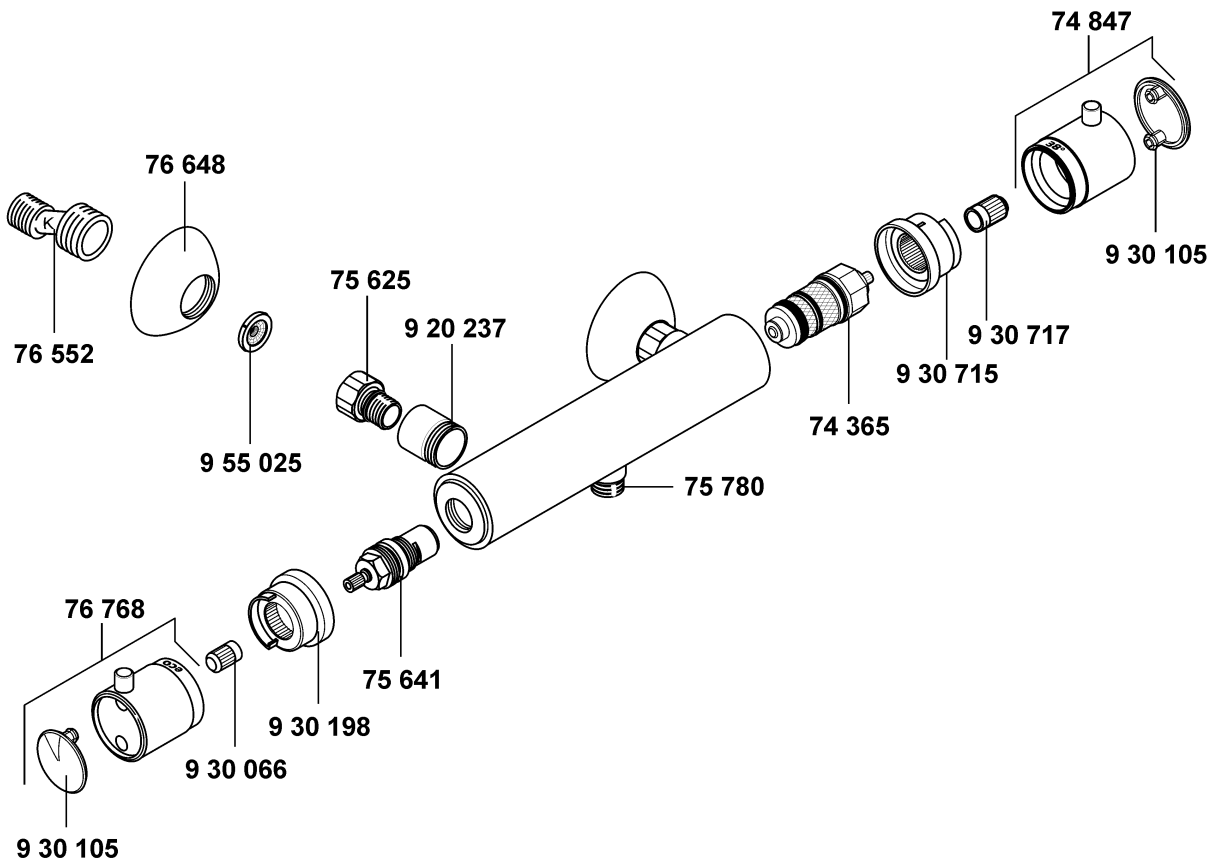

KLUDI OBJEKTA THERM E

35207

A_3520738

35207 → 03/09 Thermostat-Brausearmatur DN 15

thermostat-shower mixer DN 15

thermostatische douchemengkraan 1/2"

74 365 Temperaturregeleinheit
74 847 Temperaturwählgriff
75 625 Wandarmaturanschluss
75 641 Keramik-Oberteil G 1/2, 180°
75 780 Brauseanschlussnippel
76 552 S-Anschluss
76 648 Rosette
76 768 Absperrgriff, Kludi
920 237 Übergangsnippel
930 066 Riefenadapter
930 105 Abdeckkappe
930 198 Justierbuchse
930 715 Justierbuchse
930 717 Griffbefestigung
955 025 Schmutzfangsieb

temperature control valve
temperature control handle
wall-fitting connection
ceramic headpart G 1/2, 180°
shower nipple
S union
wall flange
shut-off handle, Kludi
connecting nipple
rilled adapter
cover cap
sleeve
sleeve
fastening set for handle
dirt-catcher sieve

temperatuurregeleenheid
temperatuurkeuzeknop
wandmengkraan aansluiting
keramisch bovendeel G 1/2, 180°
douche-aansluitnippel
S-koppeling
rozet
greep open-dicht, KLUDI
overgangsnippel
adaptor met groef
afdekkap
blokkeringshuls
blokkeringshuls
greepbevestiging
vuilvangzeef