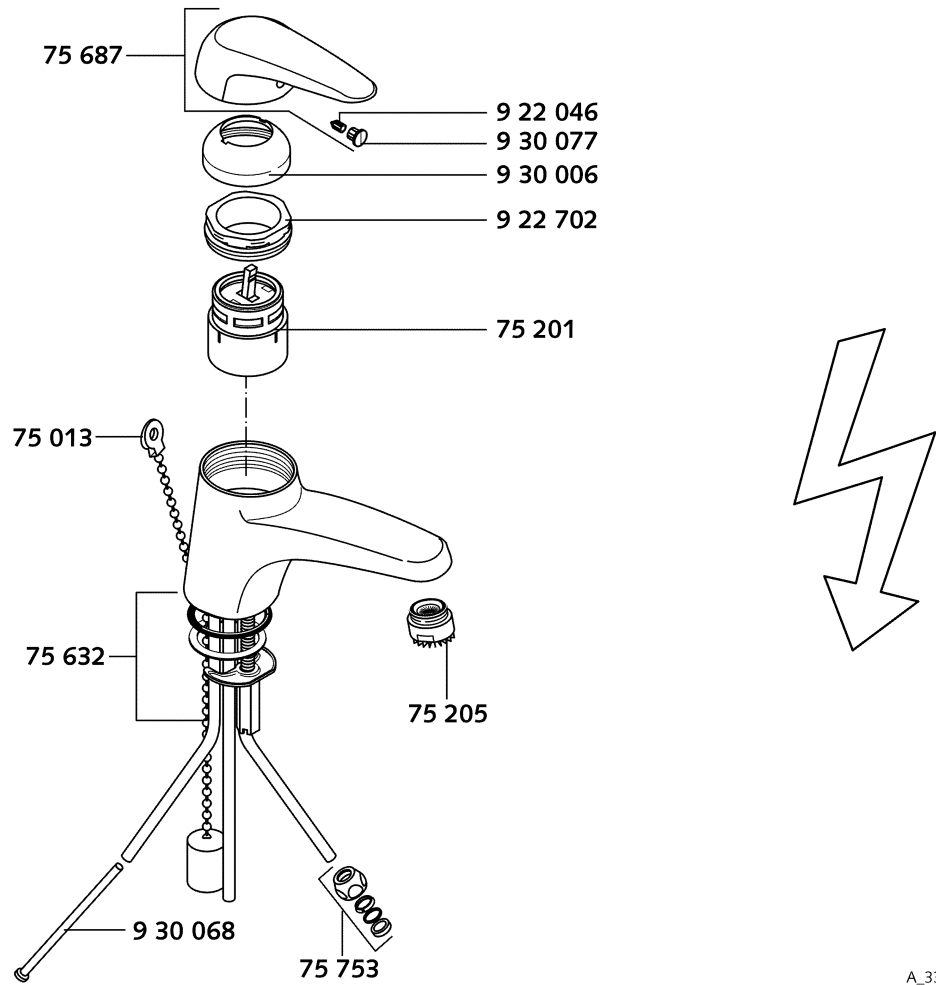

KLUDI OBJEKTA MIX

33275

A_3327575

33275	Waschtisch-Einhandmischer DN 6	single lever basin mixer DN 6	ééngreeps wastafelmengkraan
75 013	Kugeltette	ball chain	kogelkette
75 201	Kartusche	cartridge	cartouche
75 205	Strahlregler M 24 x 1	flow straightener M 24 x 1	straalbreker M 24 x 1
75 632	Befestigungssatz	assembling set	bevestigingsset
75 687	Hebel, KLUDI OBJEKTA MIX	lever for KLUDI OBJEKTA MIX	greep voor KLUDI OBJEKTA MIX
75 753	Quetschverschraubung	compression joint	klemkoppeling
922 046	Gewindestift	threading lathe	inbus schroef
922 702	Spannschraube	screw	spanschroef
930 006	Abdeckkappe	cover cap	afdekkap
930 068	Drosselschlauch	reducer pipe	reducerslang
930 077	Markierungsstopfen	red/blue insert	markeringsstop