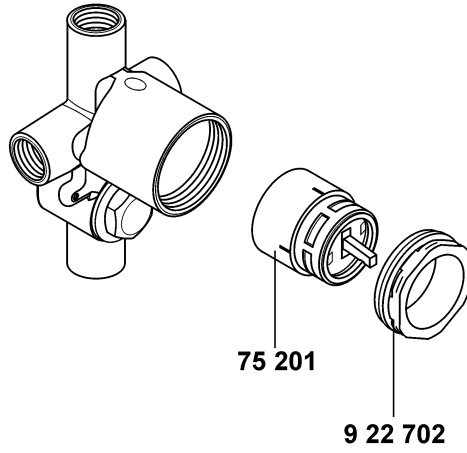

33424

A_3342400

33424	Unterputz-Einheitskörper DN 15	concealed bath/shower mixer DN 15	universeel inbouwdeel 1/2"
	75 201 Kartusche 922 702 Spanschraube	cartridge screw	cartouche spanschroef