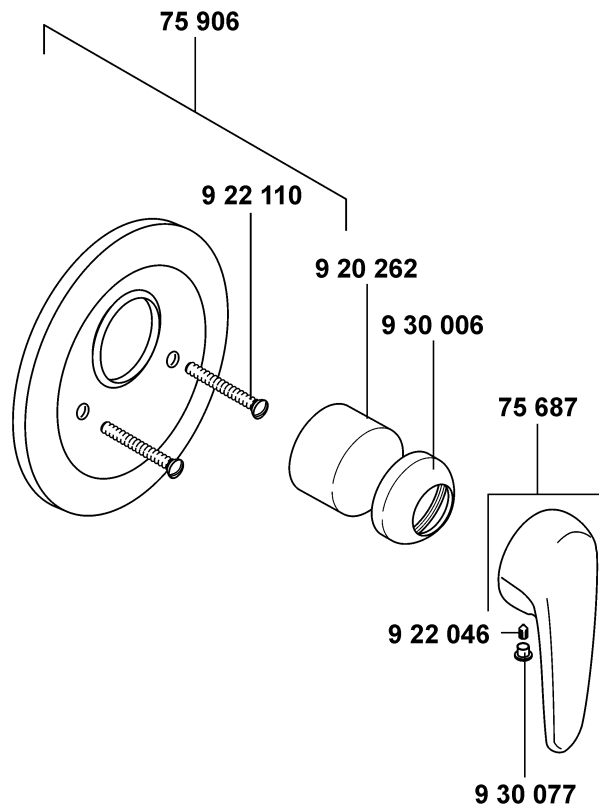

KLUDI OBJEKTA MIX

33622

A_3362275

33622

Unterputz-Brause-Einhandmischer

concealed shower mixer

ééngreeps inbouw douchemengkraan

75 687 Hebel, KLUDI OBJEKTA MIX
75 906 Rosette
920 262 Abdeckkappe
922 046 Gewindestift
922 110 Schraube
923 018 Rosette für zu flachen Einbau
930 006 Abdeckkappe
930 077 Markierungsstopfen

lever for KLUDI OBJEKTA MIX
wall flange
cover cap
threading lathe
screw
wall flange for very flat installation
cover cap
red/blue insert

greep voor KLUDI OBJEKTA MIX
rozet
afdekkap
inbus schroef
schroef
rozet voor te ondiepe inbouw
afdekkap
markeringsstop