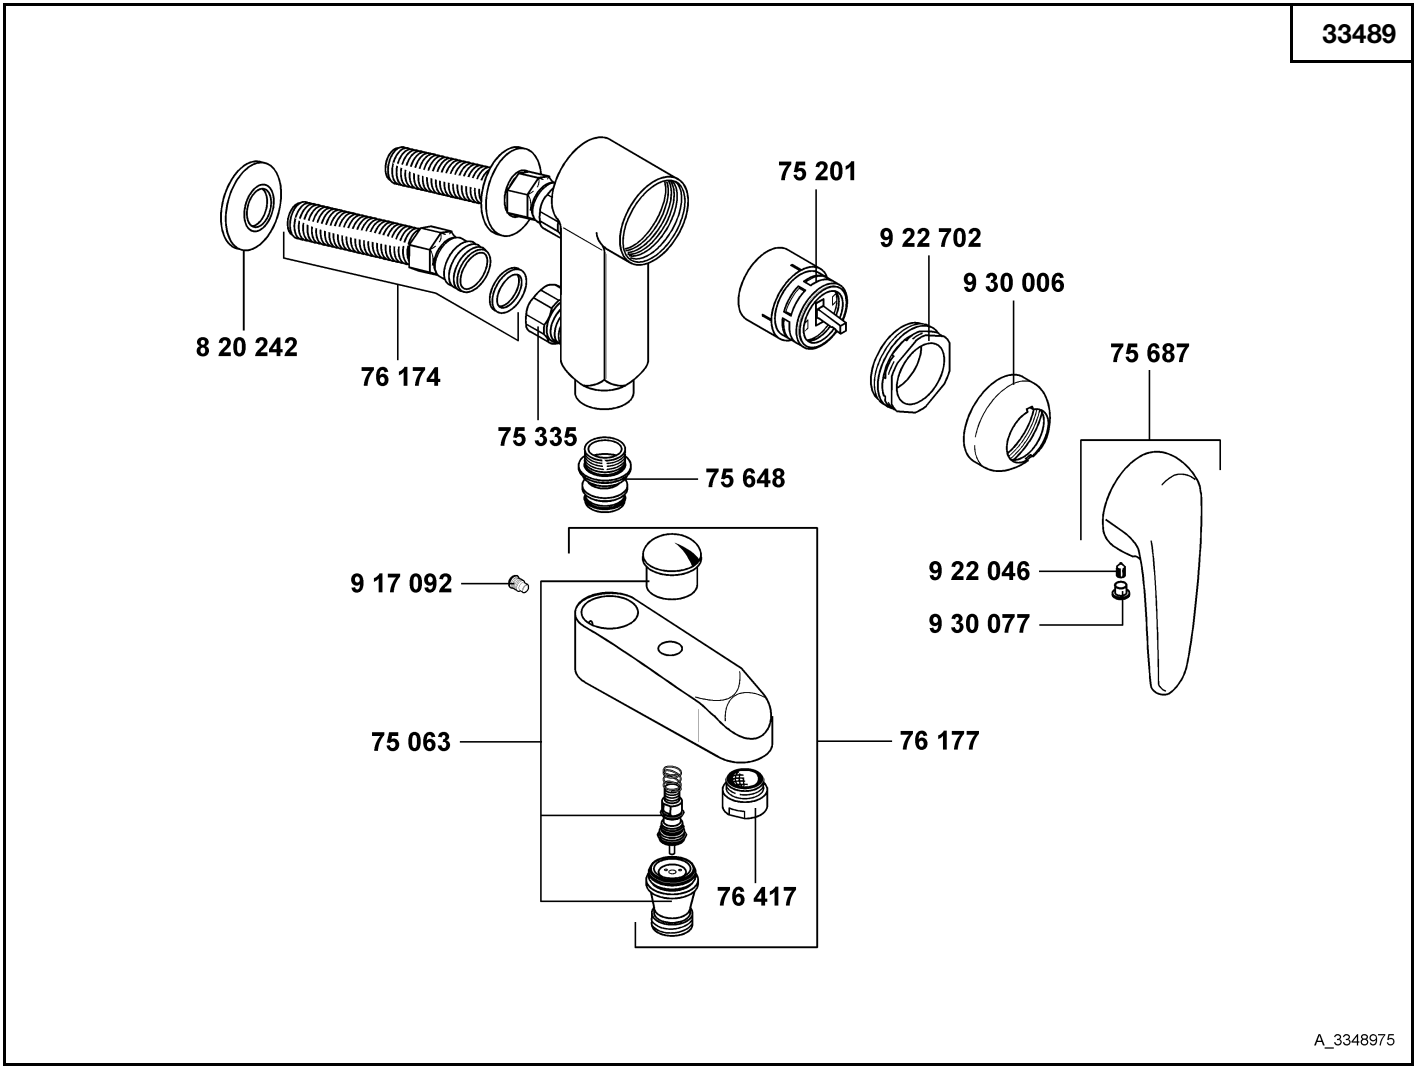

A_3348975

33489	Wannenfüll- und Brause-Einhandmischer DN 15	single lever bath- and shower mixer DN 15	ééngreeps bad-/douchemengkraan 1/2"
75 063	Umstellung	diverter	omstelling
75 201	Kartusche	cartridge	cartouche
75 335	Wandarmaturanschluss	wall-fitting connection	wandmengkraan aansluiting
75 648	Anschlussnippel	connecting nipple	aansluitnippel
75 687	Hebel, KLUDI OBJEKTA MIX	lever for KLUDI OBJEKTA MIX	greep voor KLUDI OBJEKTA MIX
76 174	Anschlusskrümmer mit Dichtung	connecting elbow with sealing washer	aansluitknie mit dichting
76 177	Wanneneinlauf	bath filler	baduitloop
76 417	Cascade-Strahlregler M 28 x 1/B	Cascade-flow straightener M 28 x 1/B	cascade straalbreker M 28 x 1/B
820 242	Rosette	wall flange	rozet
917 092	Gewindestift	threading lathe	inbus schroef
922 046	Gewindestift	threading lathe	inbus schroef
922 702	Spanschraube	screw	spanschroef
930 006	Abdeckkappe	cover cap	afdekkap
930 077	Markierungsstopfen	red/blue insert	markeringsstop