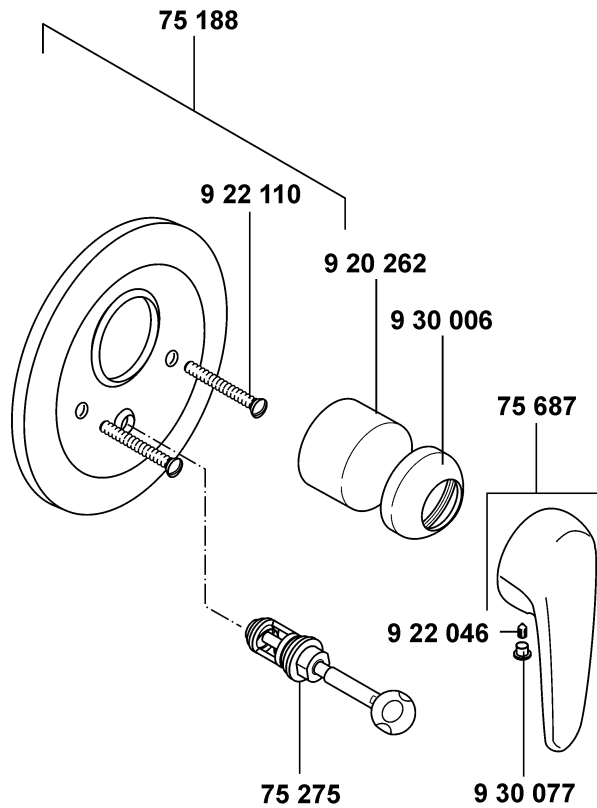

A_3341975

33419	Unterputz-Wannenfüll- und Brause-Einhandmischer	concealed bath/shower mixer valve	ééngreeps inbouw bad-/douchemengkraan
75 188	Rosette	wall flange	rozet
75 275	autom. Umstellung UP-Armaturen	automatic diverter, concealed	autom. omstelling voor inb.mengkranen
75 687	Hebel, KLUDI OBJEKTA MIX	lever for KLUDI OBJEKTA MIX	greep voor KLUDI OBJEKTA MIX
920 262	Abdeckkappe	cover cap	afdekkap
922 046	Gewindestift	threading lathe	inbus schroef
922 110	Schraube	screw	schroef
923 020	Rosette für zu flachen Einbau	wall flange for very flat installation	rozet voor te ondiepe inbouw
930 006	Abdeckkappe	cover cap	afdekkap
930 077	Markierungsstopfen	red/blue insert	markeringsstop