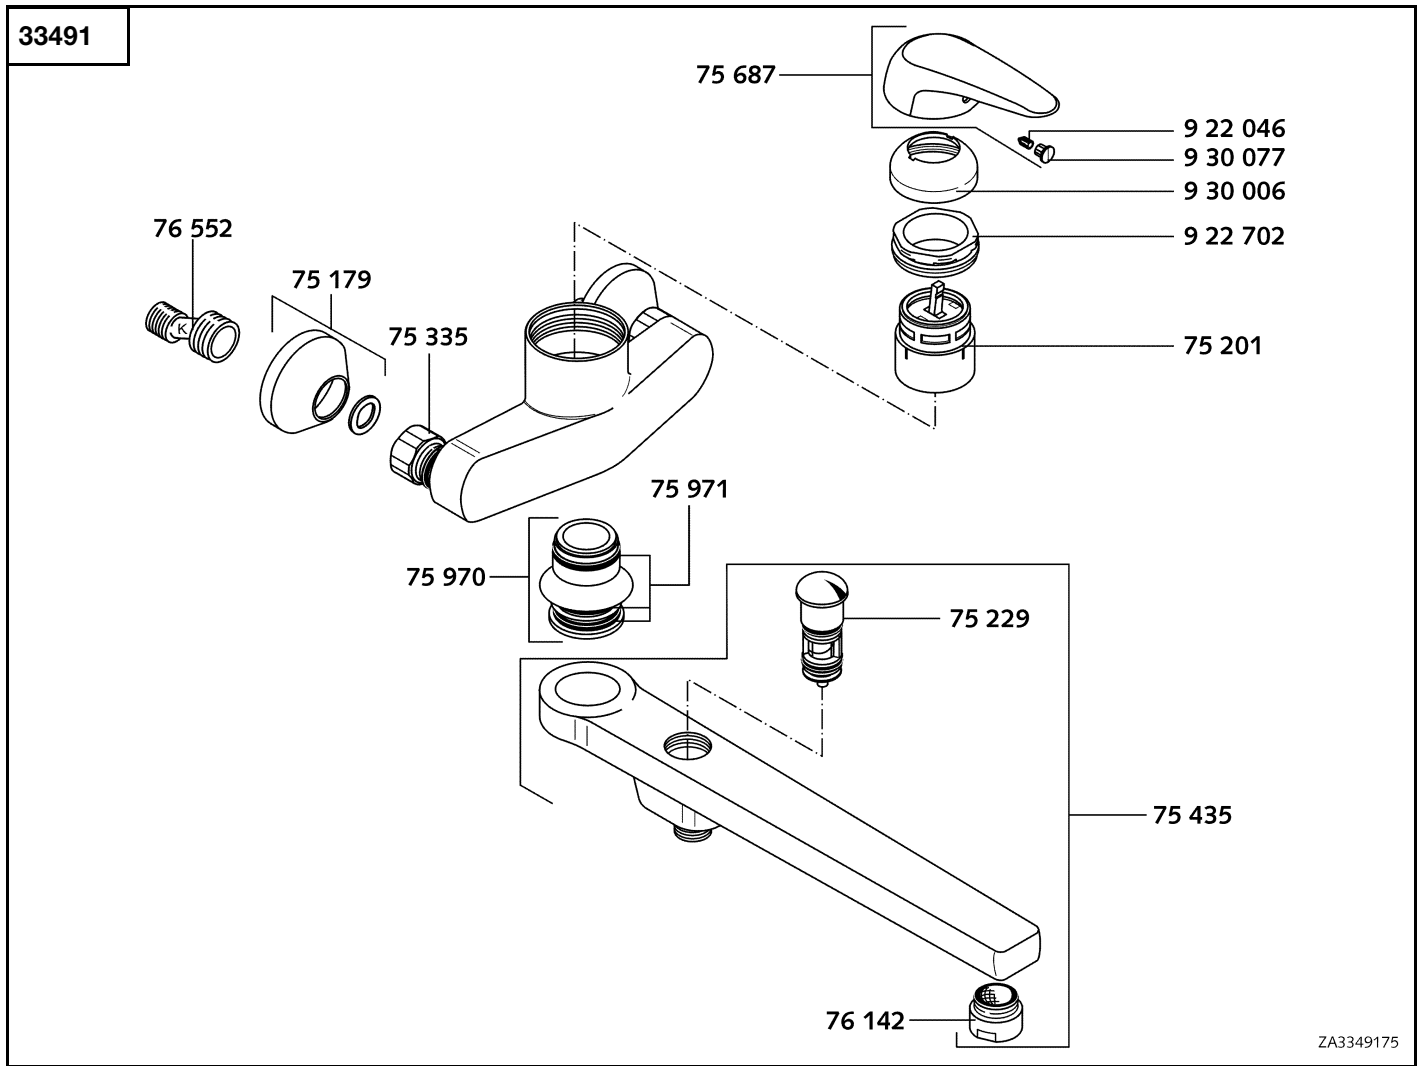

KLUDI SPEZIAL OBJEKTA MIX

33491	Wannenfüll- und Brause-Einhandmischer DN 15	single lever bath- and shower mixer DN 15	ééngreeps bad-/douchemengkraan 1/2"
75 179	Rosette	wall flange	rozet
75 201	Kartusche	cartridge	cartouche
75 229	autom. Umstellung AP-Armaturen	automatic diverter, wall mounted	autom. omstelling voor opb.mengkranen
75 335	Wandarmaturanschluss	wall-fitting connection	wandmengkraan aansluiting
75 435	Gussauslauf Spezialarmaturen	casted spout for special mixers	gegoten uitloop speciale kranen
75 687	Hebel, KLUDI OBJEKTA MIX	lever for KLUDI OBJEKTA MIX	greep voor KLUDI OBJEKTA MIX
75 970	Anschlussnippel	connecting nipple	aansluitnippel
75 971	Dichtungssatz	sealing set	set dichtingen
76 142	Cascade-Strahlregler M 24 x 1/B	Cascade-flow straightener M 24 x 1/B	cascade straalbreker M 24 x 1/B
76 552	S-Anschluss	S union	S-koppeling
922 046	Gewindestift	threading lathe	inbus schroef
922 702	Spannschraube	screw	spanschroef
930 006	Abdeckkappe	cover cap	afdekkap
930 077	Markierungsstopfen	red/blue insert	markeringsstop