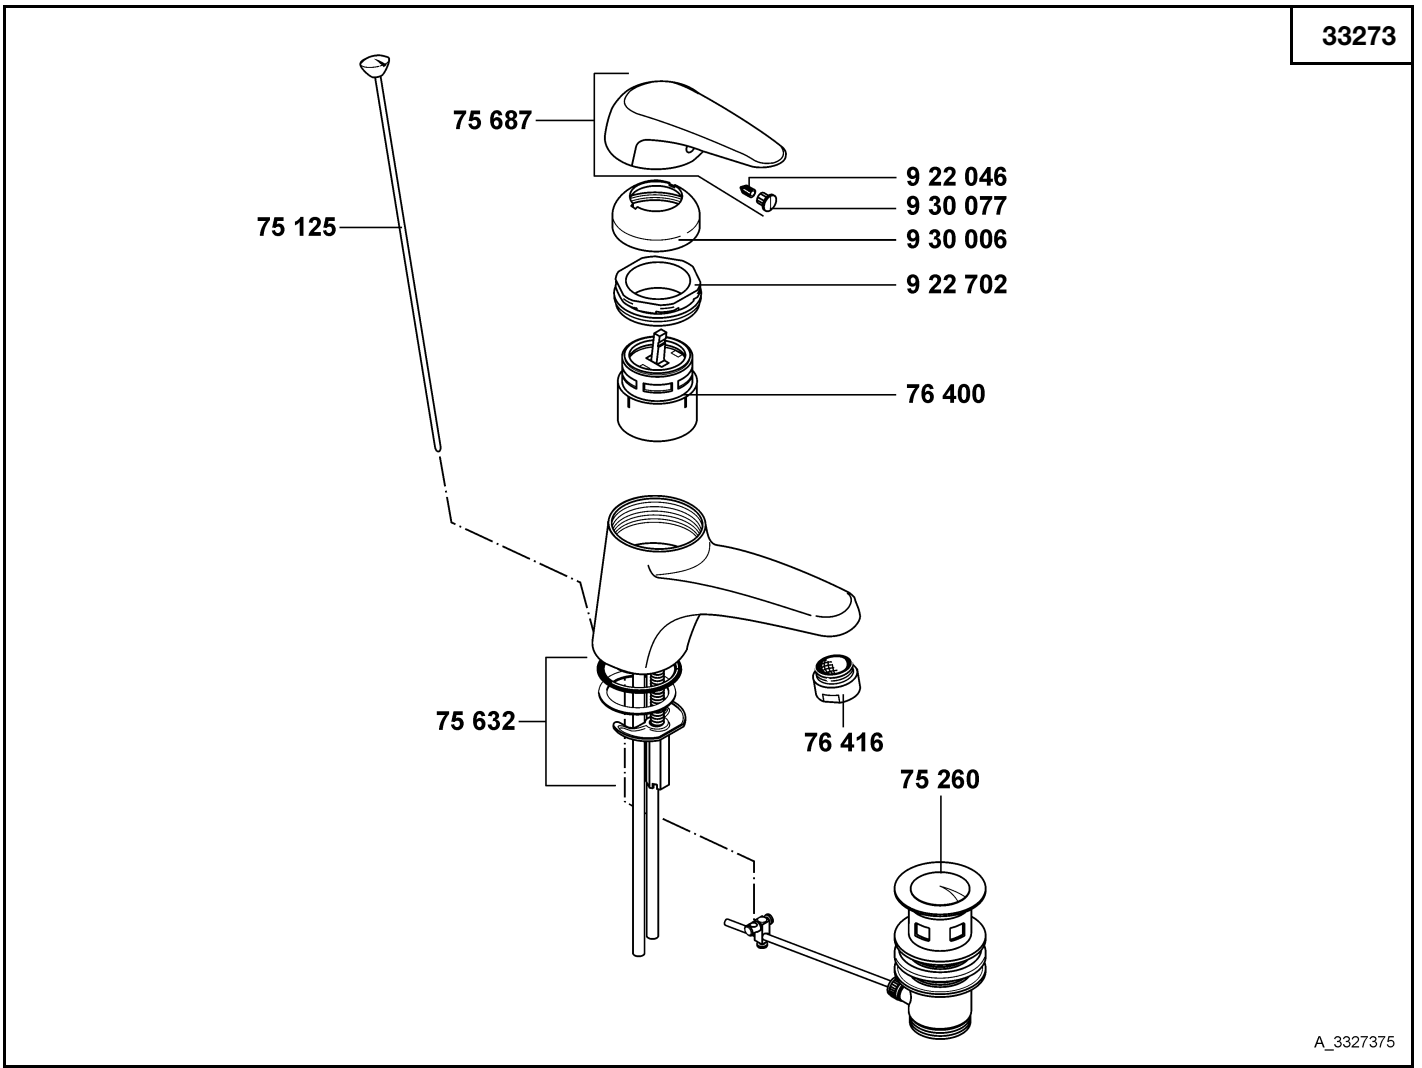

A_3327375

33273	Waschtisch-Einhandmischer DN 8	single lever basin mixer DN 8	ééngreeps wastafelmengkraan
75 125	Zugstange	lift rod	trekstang
75 260	Ablaufgarnitur	pop up waste	afvoergarnituur
75 632	Befestigungssatz	assembling set	bevestigingsset
75 687	Hebel, KLUDI OBJEKTA MIX	lever for KLUDI OBJEKTA MIX	greep voor KLUDI OBJEKTA MIX
76 400	Kartusche, ECO-Plus	cartridge, ECO-Plus	cartouche, ECO-Plus
76 416	Cascade-Strahlregler M 24 x 1/A	Cascade-flow straightener M 24 x 1/A	cascade straalbreker M 24 x 1/A
922 046	Gewindestift	threading lathe	inbus schroef
922 702	Spannschraube	screw	spanschroef
930 006	Abdeckkappe	cover cap	afdekkap
930 077	Markierungsstopfen	red/blue insert	markeringsstop