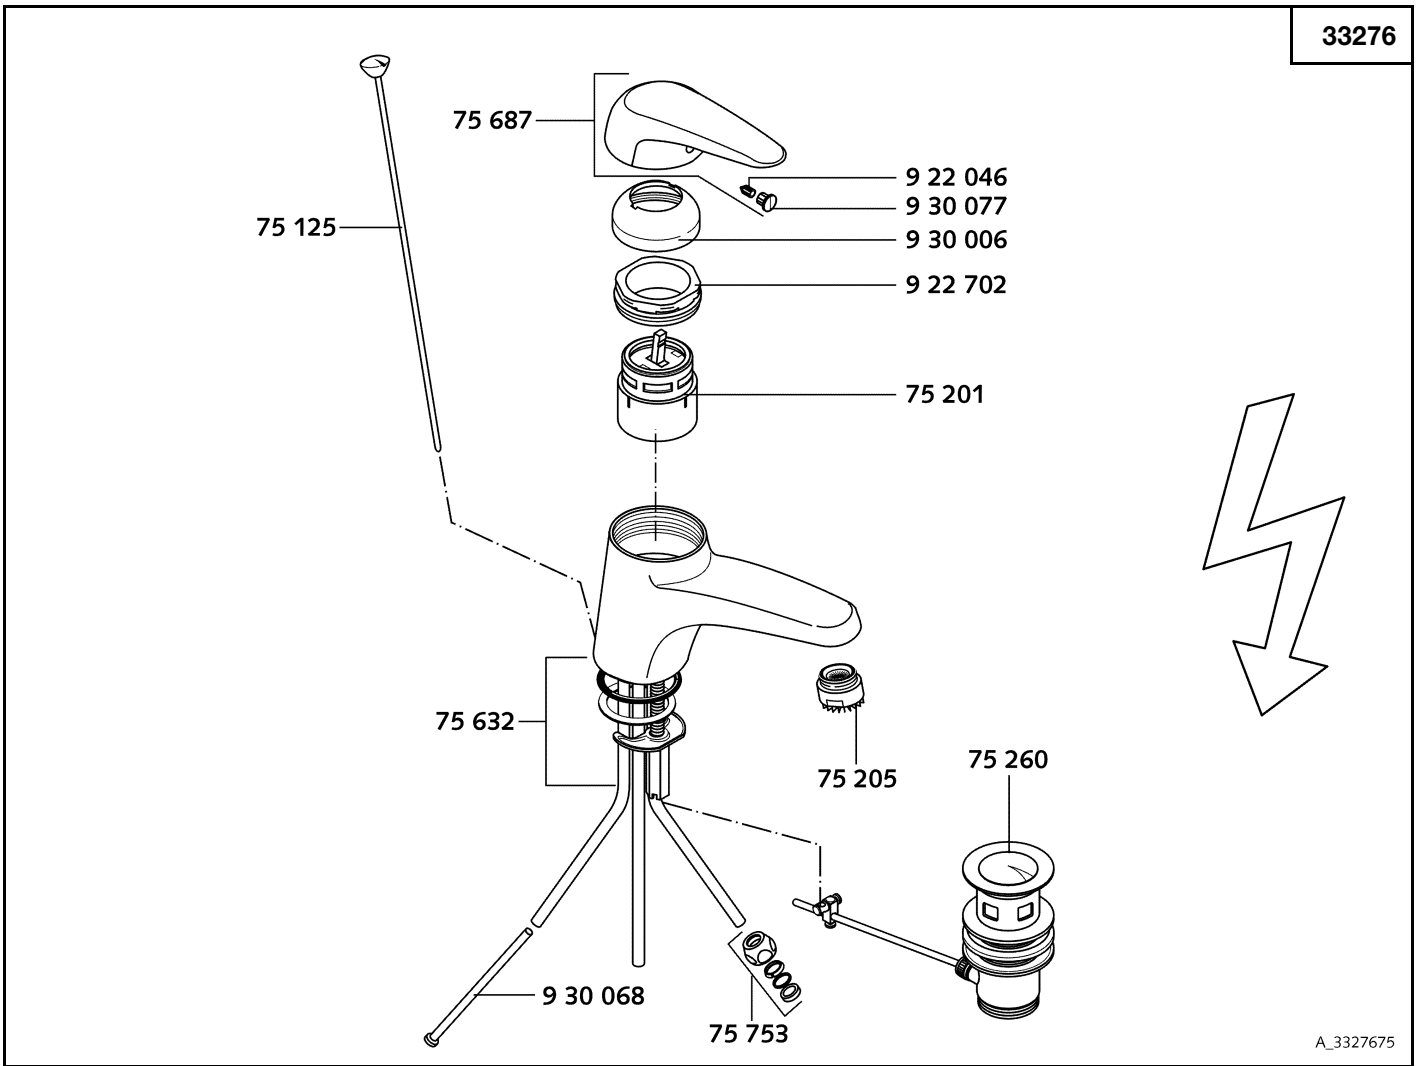

A_3327675

33276	Waschtisch-Einhandmischer DN 6	single lever basin mixer DN 6	ééngreeps wastafelmengkraan
75 125	Zugstange	lift rod	trekstang
75 201	Kartusche	cartridge	cartouche
75 205	Strahlregler M 24 x 1	flow straightener M 24 x 1	straalbreker M 24 x 1
75 260	Ablaufgarnitur	pop up waste	afvoergarnituur
75 632	Befestigungssatz	assembling set	bevestigingsset
75 687	Hebel, KLUDI OBJEKTA MIX	lever for KLUDI OBJEKTA MIX	greep voor KLUDI OBJEKTA MIX
75 753	Quetschverschraubung	compression joint	klemkoppeling
922 046	Gewindestift	threading lathe	inbus schroef
922 702	Spannschraube	screw	spanschroef
930 006	Abdeckkappe	cover cap	afdekkap
930 068	Drosselschlauch	reducer pipe	reduceerslang
930 077	Markierungsstopfen	red/blue insert	markeringsstop