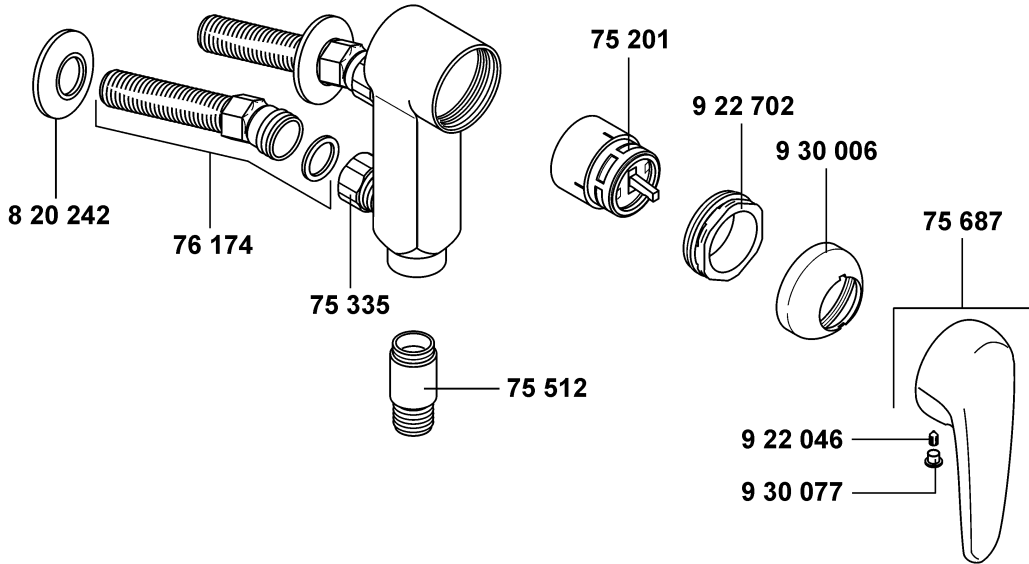

KLUDI OBJEKTA MIX

33651

A_3365175

33651	Brause-Einhandmischer DN 15	single lever shower mixer DN 15	ééngreeps douchemengkraan 1/2"
	75 201 Kartusche	cartridge	cartouche
	75 335 Wandarmaturanschluss	wall-fitting connection	wandmengkraan aansluiting
	75 512 Brauseanschlussnippel	shower nipple	douche-aansluitnippel
	75 687 Hebel, KLUDI OBJEKTA MIX	lever for KLUDI OBJEKTA MIX	greep voor KLUDI OBJEKTA MIX
	76 174 Anschlusskrümmer mit Dichtung	connecting elbow with sealing washer	aansluitknie mit dichting
	820 242 Rosette	wall flange	rozet
	922 046 Gewindestift	threading lathe	inbus schroef
	922 702 Spannschraube	screw	spanschroef
	930 006 Abdeckkappe	cover cap	afdekkap
	930 077 Markierungsstopfen	red/blue insert	markeringsstop