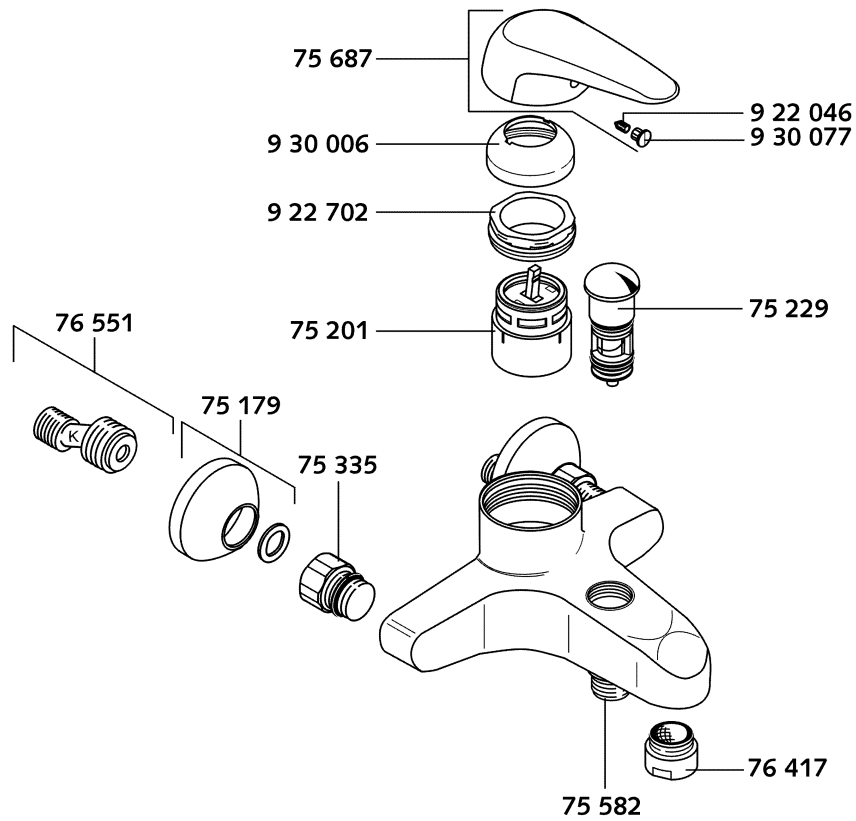

ZA3368175

33681	Wannenfüll- und Brause-Einhandmischer DN 15	single lever bath- and shower mixer DN 15	ééngreeps bad-/douchemengkraan 1/2"
75 179	Rosette	wall flange	rozet
75 201	Kartusche	cartridge	cartouche
75 229	autom. Umstellung AP-Armaturen	automatic diverter, wall mounted	autom. omstelling voor opb.mengkranen
75 335	Wandarmaturanschluss	wall-fitting connection	wandmengkraan aansluiting
75 582	Brauseanschlussnippel	shower nipple	douche-aansluitnippel
75 687	Hebel, KLUDI OBJEKTA MIX	lever for KLUDI OBJEKTA MIX	greep voor KLUDI OBJEKTA MIX
76 417	Cascade-Strahlregler M 28 x 1/B	Cascade-flow straightener M 28 x 1/B	cascade straalbreker M 28 x 1/B
76 551	S-Anschluss mit Schalldämpfer	S-connection with sound absorber	S-koppeling met geluiddemper
922 046	Gewindestift	threading lathe	inbus schroef
922 702	Spannschraube	screw	spanschroef
930 006	Abdeckkappe	cover cap	afdekkap
930 077	Markierungsstopfen	red/blue insert	markeringsstop