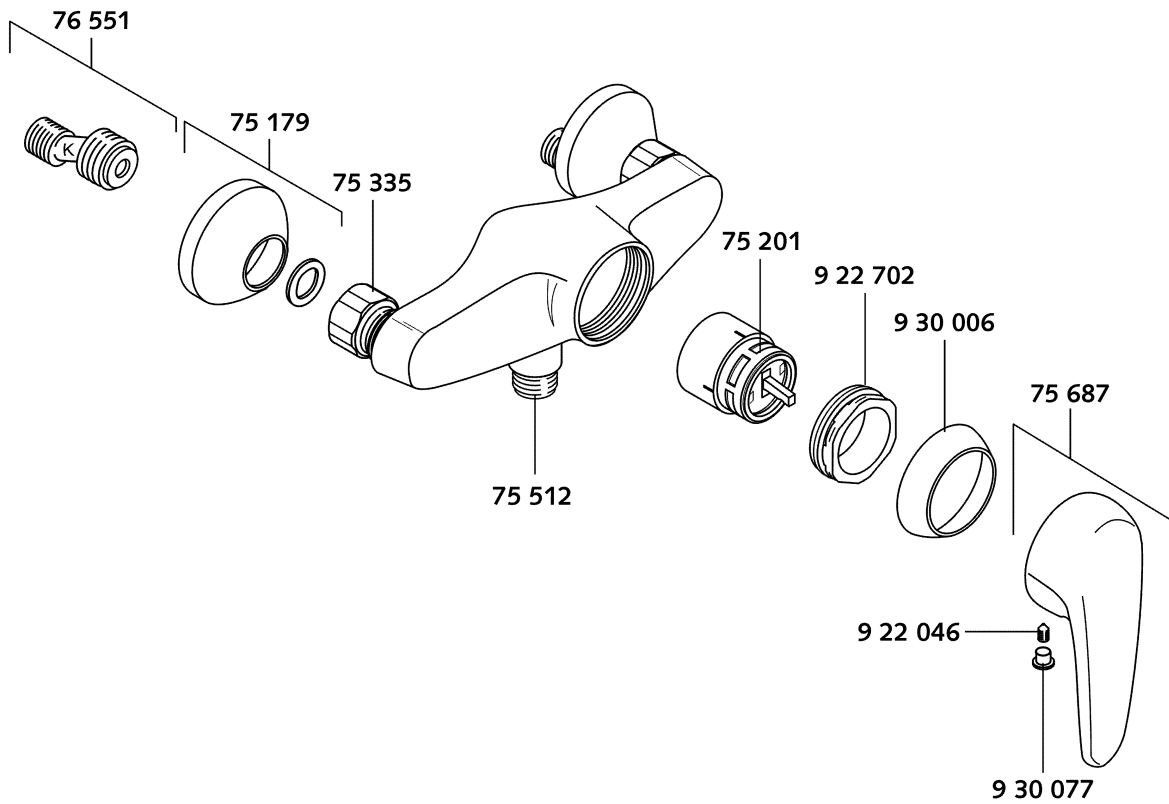

KLUDI OBJEKTA MIX

33841

ZA3384175

33841	Brause-Einhandmischer DN 15	single lever shower mixer DN 15	ééngreeps douchemengkraan 1/2"
75 179	Rosette	wall flange	rozet
75 201	Kartusche	cartridge	cartouche
75 335	Wandarmaturanschluss	wall-fitting connection	wandmengkraan aansluiting
75 512	Brauseanschlussnippel	shower nipple	douche-aansluitnippel
75 687	Hebel, KLUDI OBJEKTA MIX	lever for KLUDI OBJEKTA MIX	greep voor KLUDI OBJEKTA MIX
76 551	S-Anschluss mit Schalldämpfer	S-connection with sound absorber	S-koppeling met geluiddemper
922 046	Gewindestift	threading lathe	inbus schroef
922 702	Spannschraube	screw	spanschroef
930 006	Abdeckkappe	cover cap	afdekkap
930 077	Markierungsstopfen	red/blue insert	markeringsstop