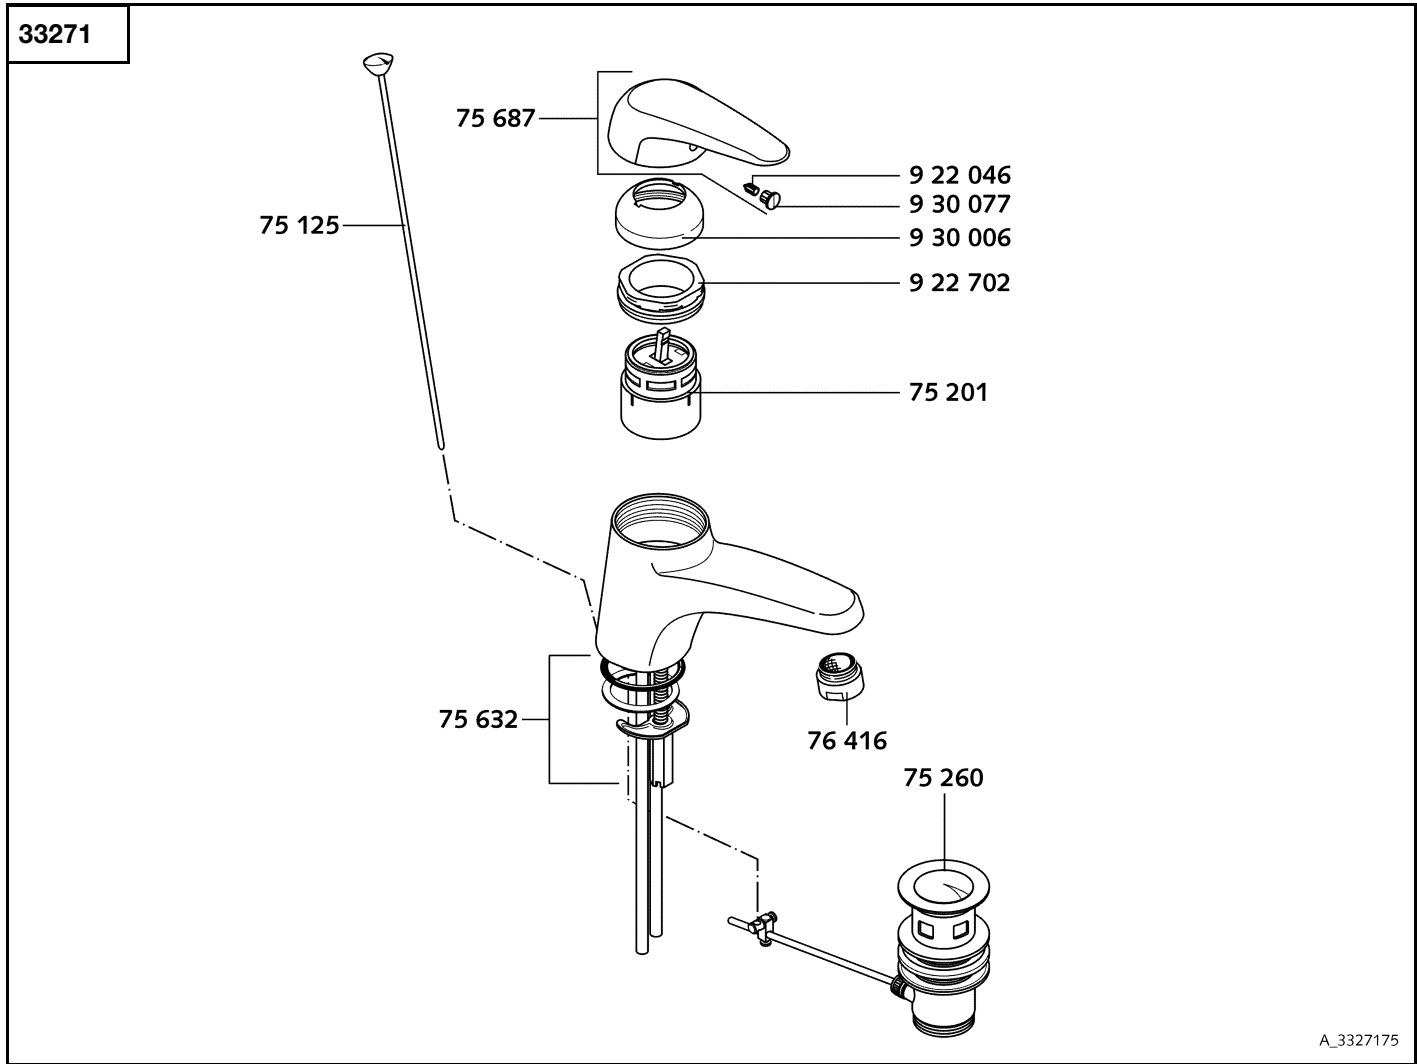

KLUDI OBJEKTA MIX

33271	Waschtisch-Einhandmischer DN 8	single lever basin mixer DN 8	ééngreeps wastafelmengkraan
75 125	Zugstange	lift rod	trekstang
75 201	Kartusche	cartridge	cartouche
75 260	Ablaufgarnitur	pop up waste	afvoergarnituur
75 632	Befestigungssatz	assembling set	bevestigingsset
75 687	Hebel, KLUDI OBJEKTA MIX	lever for KLUDI OBJEKTA MIX	greep voor KLUDI OBJEKTA MIX
76 416	Cascade-Strahlregler M 24 x 1/A	Cascade-flow straightener M 24 x 1/A	cascade straalbreker M 24 x 1/A
922 046	Gewindestift	threading lathe	inbus schroef
922 702	Spannschraube	screw	spanschroef
930 006	Abdeckkappe	cover cap	afdekkap
930 077	Markierungsstopfen	red/blue insert	markeringsstop