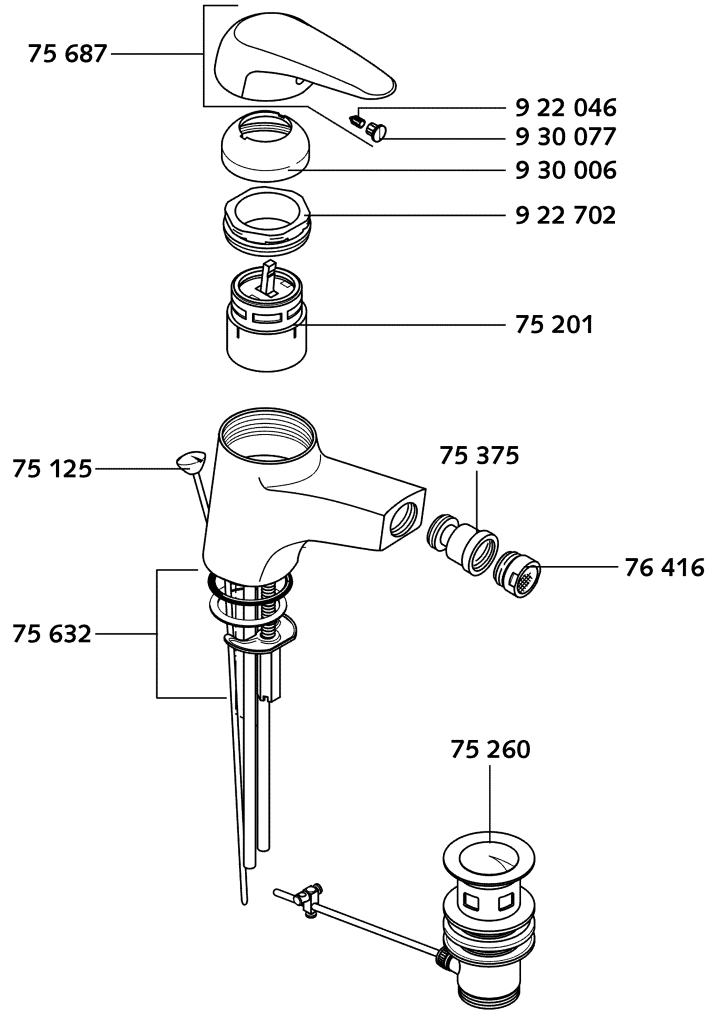

KLUDI OBJEKTA MIX

33221

ZA3322175

33221	Bidet-Einhandmischer DN 8	bidet mixer DN 8	bidetmengkraan
75 125	Zugstange	lift rod	trekstang
75 201	Kartusche	cartridge	cartouche
75 260	Ablaufgarnitur	pop up waste	afvoergarnituur
75 375	Kugelgelenk	ball joint	kogelgewricht
75 632	Befestigungssatz	assembling set	bevestigingsset
75 687	Hebel, KLUDI OBJEKTA MIX	lever for KLUDI OBJEKTA MIX	greep voor KLUDI OBJEKTA MIX
76 416	Cascade-Strahlregler M 24 x 1/A	Cascade-flow straightener M 24 x 1/A	cascade straalbreker M 24 x 1/A
922 046	Gewindestift	threading lathe	inbus schroef
922 702	Spannschraube	screw	spanschroef
930 006	Abdeckkappe	cover cap	afdekkap
930 077	Markierungsstopfen	red/blue insert	markeringsstop