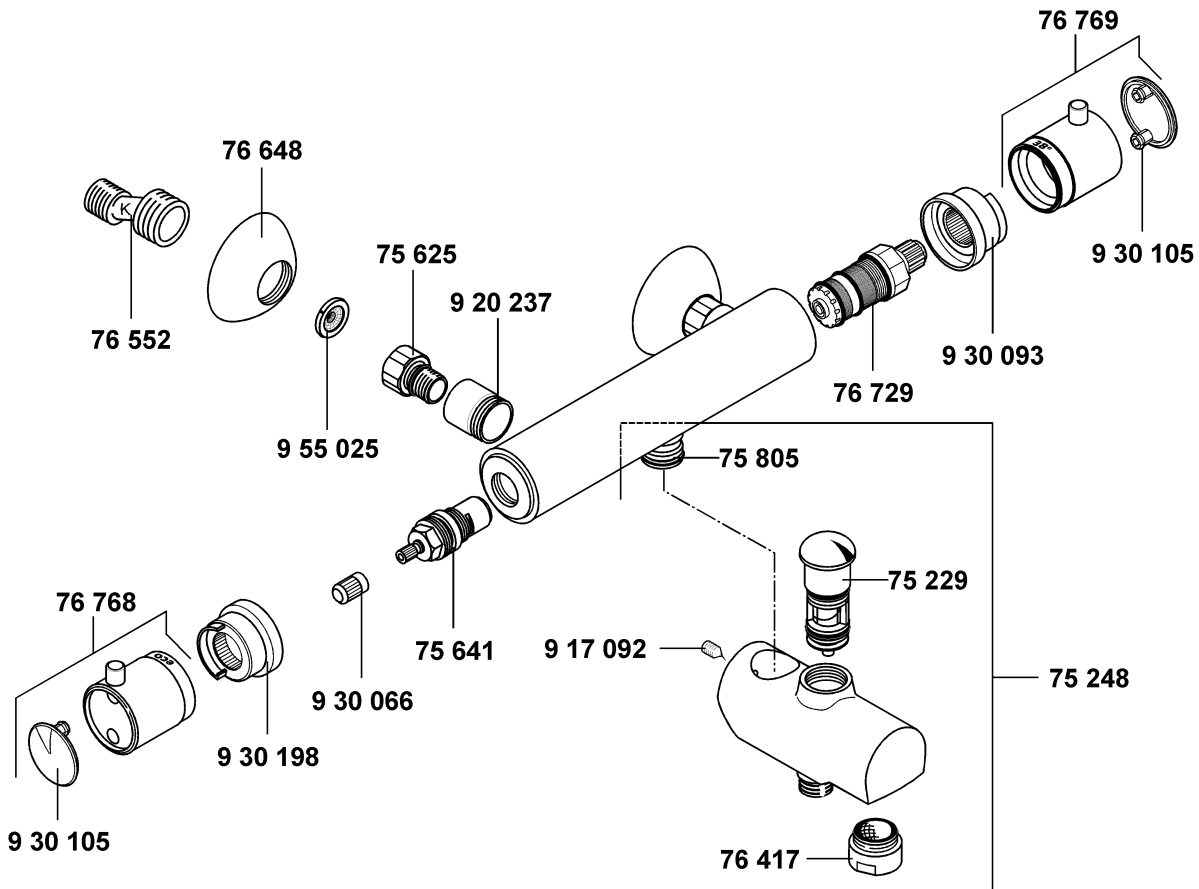

THERMOSTAT OBJEKTA THERM E

35260

A_352603B

35260 → 03/09 **Thermostat- Wannenfüll- und Brausearmatur DN 15**

Thermostat bath- and shower mixer DN 15

thermostatische bad-/douchemengkraan 1/2"

75 229 autom. Umstellung AP-Armaturen
75 248 Wanneneinlauf
75 625 Wandarmaturanschluss
75 641 Keramik-Oberteil G 1/2, 180°
75 805 Anschlussnippel
76 417 Cascade-Strahlregler M 28 x 1/B
76 552 S-Anschluss
76 648 Rosette
76 729 Temperaturregeleinheit
76 768 Absperrgriff, Kludi
76 769 Temperaturwählgriff
917 092 Auslaufbefestigungsschraube
920 237 Übergangsnippel
930 066 Riefenadapter
930 093 Justierbuchse
930 105 Abdeckkappe
930 198 Justierbuchse
955 025 Schmutzfangsieb

automatic diverter, wall mounted
bath filler
wall-fitting connection
ceramic headpart G 1/2, 180°
connecting nipple
Cascade-flow straightener M 28 x 1/B
S union
wall flange
temperature control valve
shut-off handle, Kludi
temperature control handle
fastening screw for spout
connecting nipple
rilled adapter
sleeve
cover cap
sleeve
dirt-catcher sieve

autom. omstelling voor opb.mengkranen
baduitloop
wandmengkraan aansluiting
keramisch bovendeel G 1/2, 180°
aansluitnippel
Cascade straalbreker M 28 x 1/B
S-koppeling
rozet
temperatuurregeleenheid
greep open-dicht, KLUDI
temperatuurkeuzeknop
bev. schroef voor uitloop
overgangsnippel
adaptor met groef
blokkeringshuls
afdekkap
blokkeringshuls
vuilvangzeef