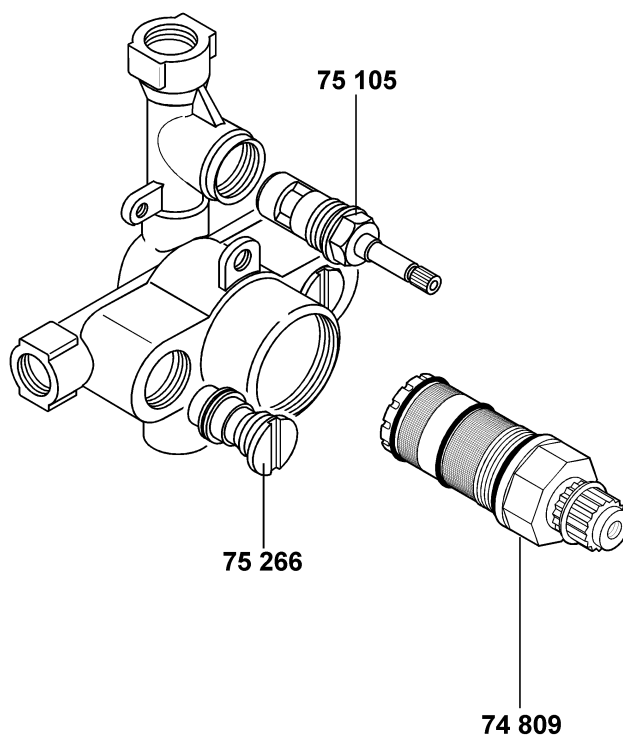

A_3515600

35156	07/97 → Unterputz-Thermostatkörper DN 15	concealed-thermostat mixer body DN 15	inbouw thermostaat 1/2"
	74 809 Temperaturregeleinheit	temperature control valve	temperatuurregeleenheid
	75 105 Keramik-Oberteil G 1/2, 90°	ceramic headpart G 1/2, 90°	keramisch bovendeel G 1/2, 90°
	75 266 Rückflussverhinderer	back flow preventer (check valve)	terugslagklep