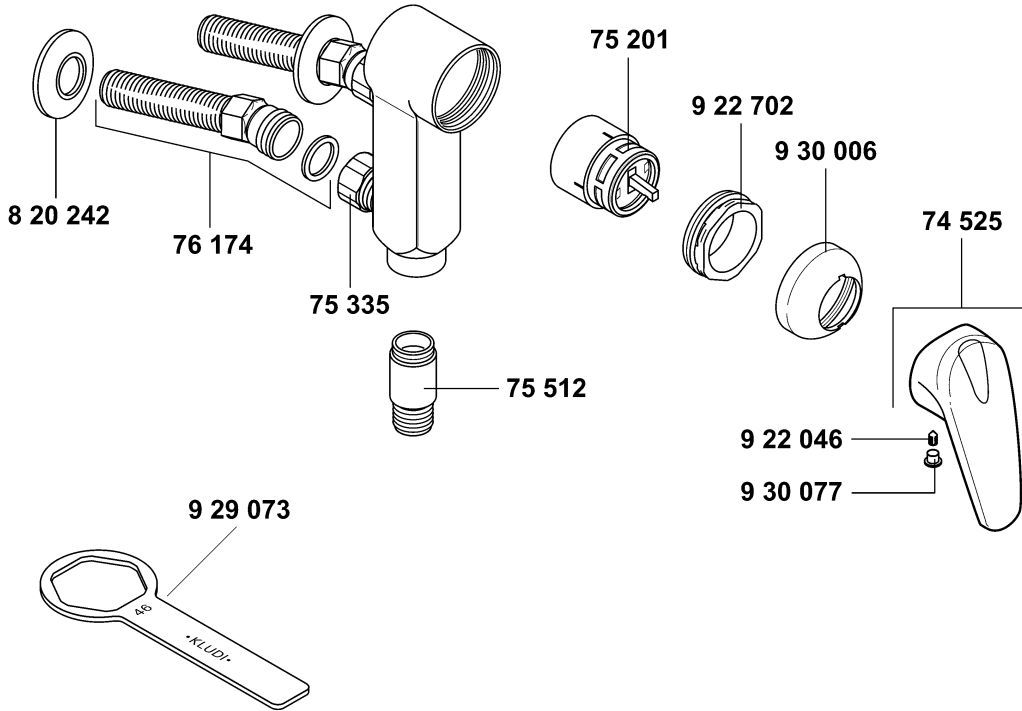

KLUDI OBJEKTA MIX NEW

33651

A_3365175N

33651

Brause-Einhandmischer

single lever shower mixer

ééngreeps douchemengkraan

74 525 Hebel, KLUDI OBJEKTA MIX NEW

lever, KLUDI OBJEKTA MIX NEW

hendel, KLUDI OBJEKTA MIX NEW

75 201 Kartusche

cartridge

cartouche

75 335 Wandarmaturanschluss

wall-fitting connection

wandmengkraan aansluiting

75 512 Brauseanschlussnippel

shower nipple

douche-aansluitnippel

76 174 Anschlusskrümmer mit Dichtung

connecting elbow with sealing washer

aansluitknie mit dichting

820 242 Rosette

wall flange

rozet

922 046 Gewindestift

threading lathe

inbus schroef

922 702 Spannschraube

screw

spanschroef

929 073 Armaturenschlüssel für Spannschraube

fastening tool for screw

spanmoersleutel

930 006 Abdeckkappe

cover cap

afdekkap

930 077 Markierungsstopfen

red/blue insert

markeringsstop