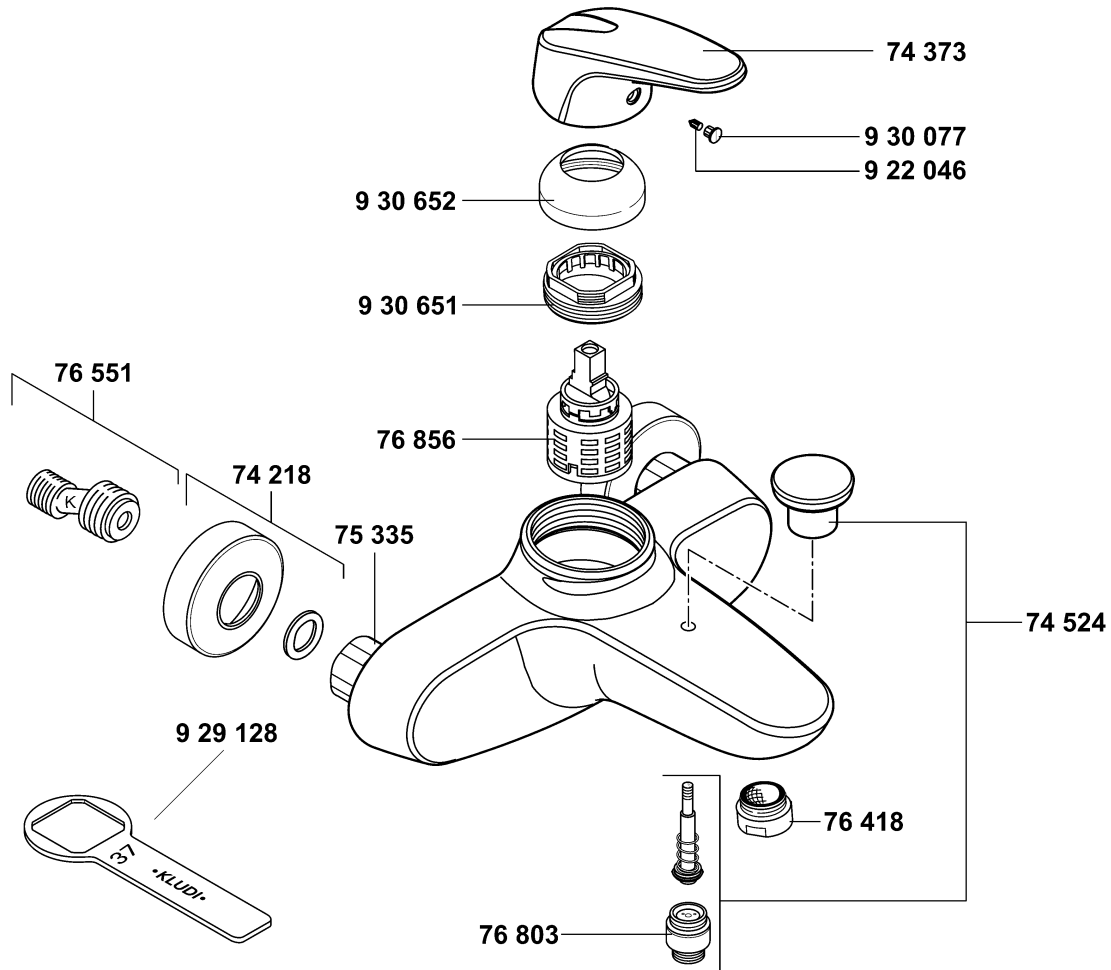

KLUDI OBJEKTA MIX NEW

33653

A_3365375

33653

**Wannenfüll- und Brause-
Einhandmischer DN 15**

**single lever bath- and shower mixer
DN 15**

ééngreeps bad-/douchemengkraan 1/2"

74 218 Rosette
74 373 Hebel, KLUDI OBJEKTA MIX NEW
74 524 autom. Umstellung
75 335 Wandarmaturanschluss
76 418 Cascade-Strahlregler M 28 x 1/C
76 551 S-Anschluss mit Schalldämpfer
76 803 Brauseanschlussnippel
76 856 Kartusche
922 046 Gewindestift
929 128 Spannschraubenschlüssel
930 077 Markierungsstopfen
930 651 Spanschraube
930 652 Abdeckkappe

wall flange
lever, KLUDI OBJEKTA MIX NEW
automatic diverter
wall-fitting connection
Cascade-flow straightener M 28 x 1/C
S-connection with sound absorber
shower nipple
cartridge
threading lathe
spanner
red/blue insert
screw
cover cap

rozet
hendel, KLUDI OBJEKTA MIX NEW
automatische omstelling
wandmengkraan aansluiting
Cascade straalbreker M 28 x 1/C
S-koppeling met geluiddemper
douche-aansluitnippel
cartouche
inbus schroef
sleutel voor spanschroef
markeringsstop
spanschroef
afdekkap