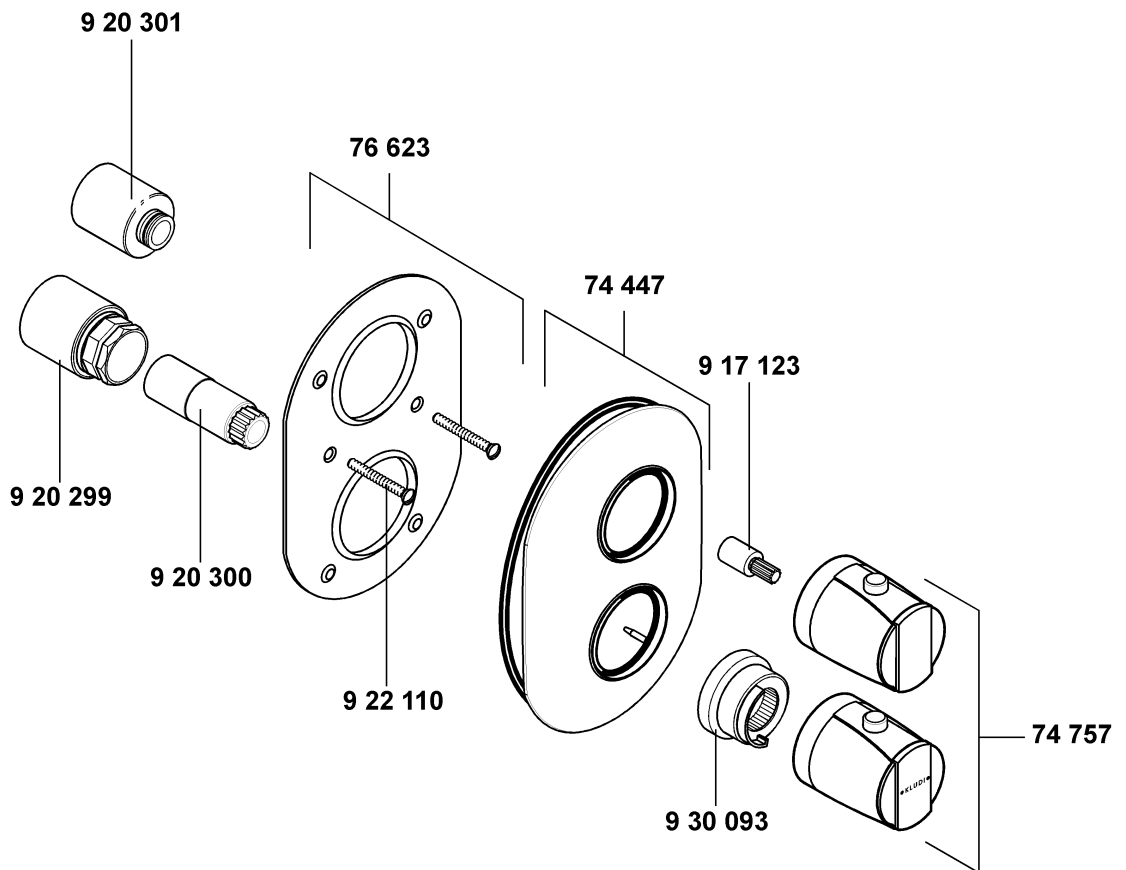

A_3573038

35730	Unterputz-Thermostatarmatur	concealed-thermostat mixer	inbouw thermostaat
	74 447 Rosette, komplett	wall flange	rozet
	74 757 Griffset	handle set	grepenet
	76 623 Rosettenaufnahme	flange holder	rozethouder
	917 123 Spindelverlängerung	spindel screw extension	spindelverlenging
	920 299 Kopfstückverlängerung	head piece extension	huls
	920 300 Spindelverlängerung	spindel screw extension	spindelverlenging
	920 301 Kopfstückverlängerung	head piece extension	huls
	922 110 Schraube	screw	schroef
	930 093 Justierbuchse	sleeve	blokkeringshuls