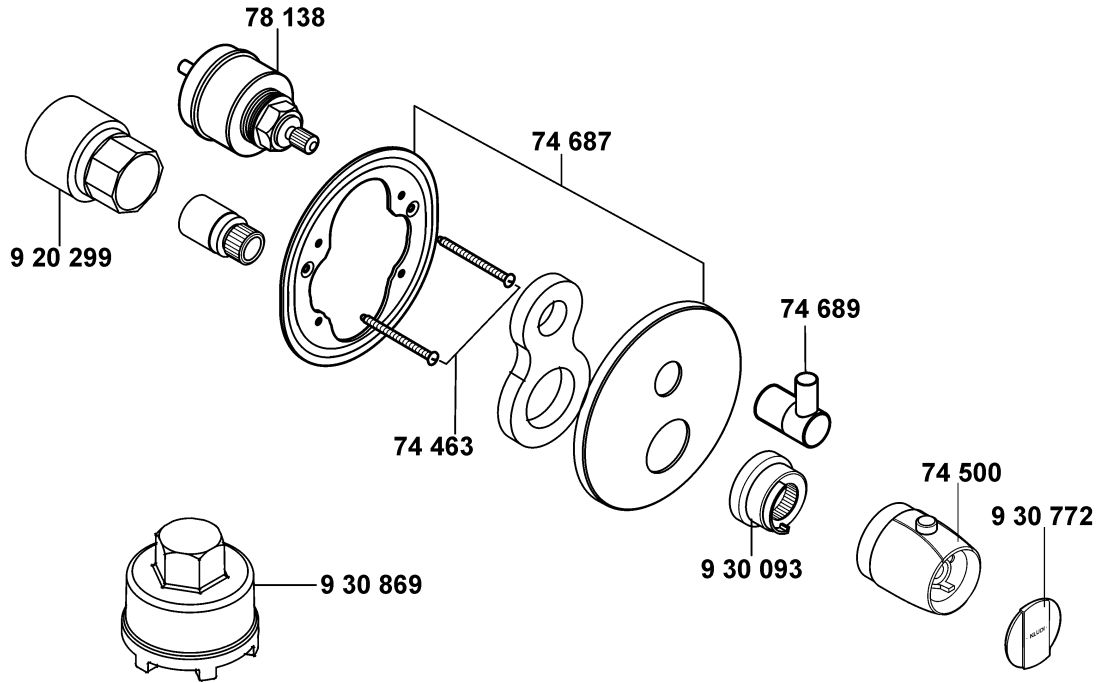

KLUDI MX/OBJEKTA MIX NEW

35825

A_3582538

35825	Unterputz-Thermostataratur mit Absperrventil	concealed-thermostat mixer with shut-off valve	inbouw thermostaat met stopkraan
74 463	Schraube	screw	schroef
74 500	Temperaturwählgriff, KLUDI MX	temperature control handle, KLUDI MX	temperatuurkeuzeknop, KLUDI MX
74 687	Rosette	wall flange	rozet
74 689	Umstellgriff/Absperrgriff	lever for diverter/shut-off handle	omstelgreep/greep open-dicht
78 138	Absperrventil	shut-off valve	stopkraan
920 299	Kopfstückverlängerung	head piece extension	huls
930 093	Justierbuchse	sleeve	blokkeringshuls
930 772	Zierplatte	cap	dop
930 869	Spannschraubenschlüssel	spanner	sleutel voor spanschroef