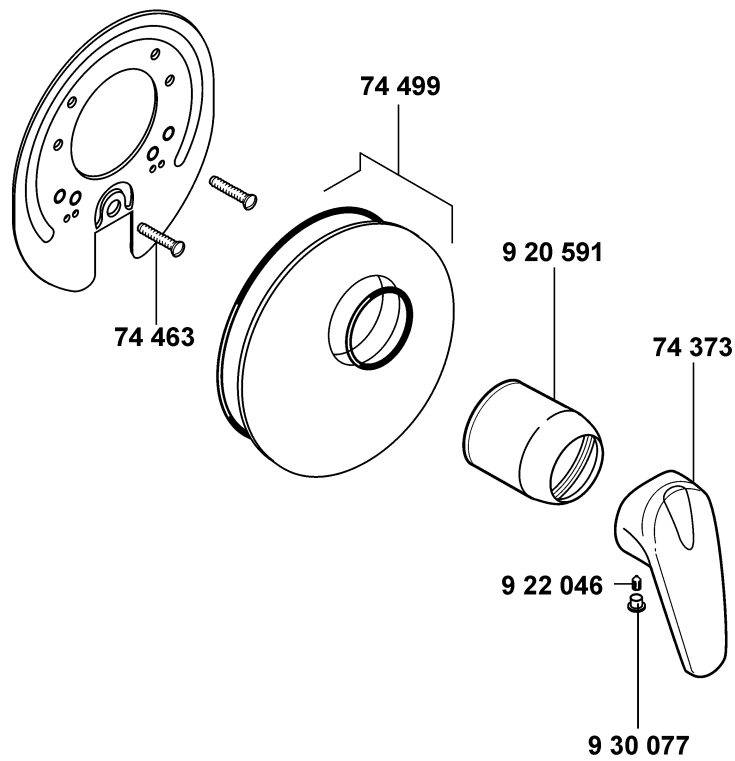

KLUDI OBJEKTA MIX NEW

33818

A_3381875

33818

Unterputz-Brause-Einhandmischer

concealed shower mixer

ééngreeps inbouw douchemengkraan

74 373 Hebel, KLUDI OBJEKTA MIX NEW
74 463 Schraube
74 499 Rosette
920 591 Abdeckschülse
922 046 Gewindestift
930 077 Markierungsstopfen

lever, KLUDI OBJEKTA MIX NEW
screw
wall flange
cover case
threading lathe
red/blue insert

hendel, KLUDI OBJEKTA MIX NEW
schroef
rozet
afdekhuls
inbus schroef
markeringsstop