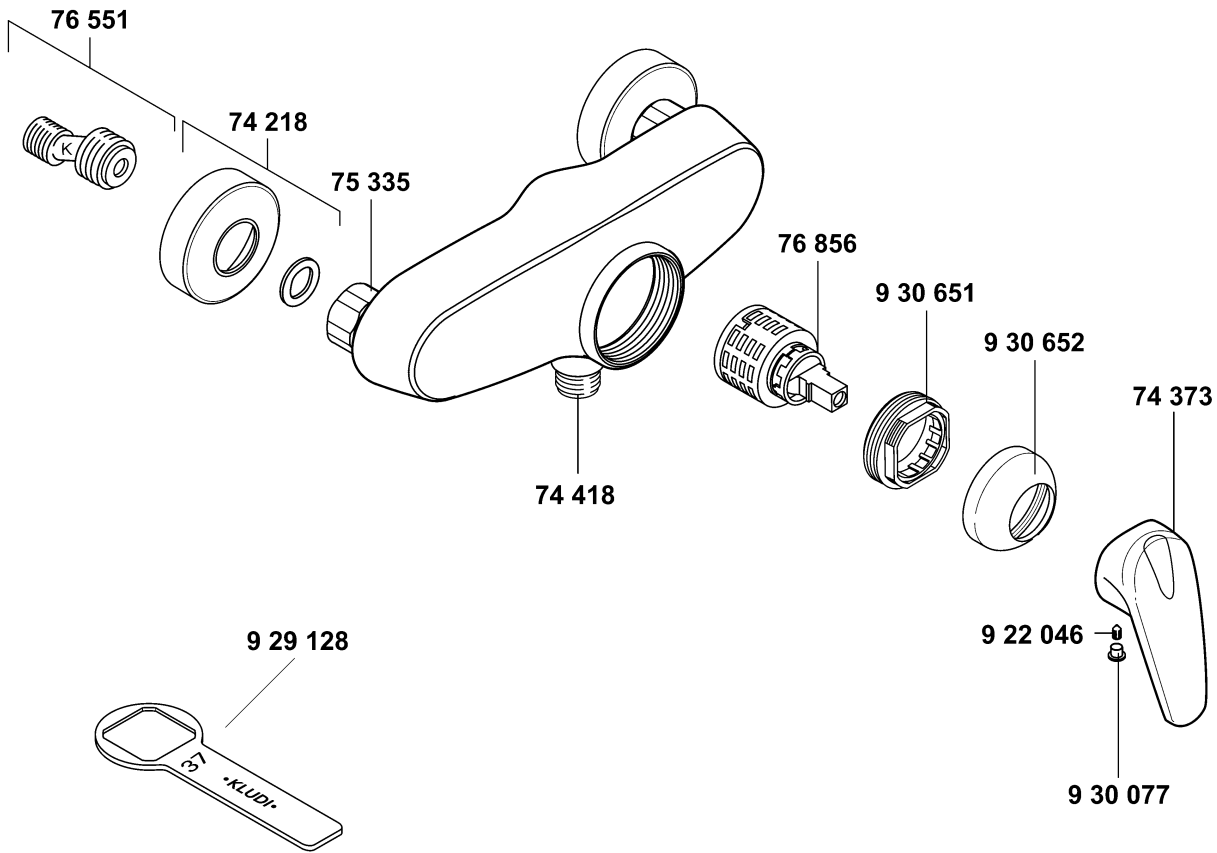

KLUDI OBJEKTA MIX NEW

33764

A_3376475

33764

Brause-Einhandmischer DN 15

74 218 Rosette
74 373 Hebel, KLUDI OBJEKTA MIX NEW
74 418 Brauseanschlussnippel
75 335 Wandarmaturanschluss
76 551 S-Anschluss mit Schalldämpfer
76 856 Kartusche
922 046 Gewindestift
929 128 Spanschraubenschlüssel
930 077 Markierungsstopfen
930 651 Spanschraube
930 652 Abdeckkappe

single lever shower mixer DN 15

wall flange
lever, KLUDI OBJEKTA MIX NEW
shower nipple
wall-fitting connection
S-connection with sound absorber
cartridge
threading lathe
spanner
red/blue insert
screw
cover cap

ééngreeps douchemengkraan 1/2"

rozet
hendel, KLUDI OBJEKTA MIX NEW
douche-aansluitnippel
wandmengkraan aansluiting
S-koppeling met geluiddemper
cartouche
inbus schroef
sleutel voor spanschroef
markeringsstop
spanschroef
afdekkap