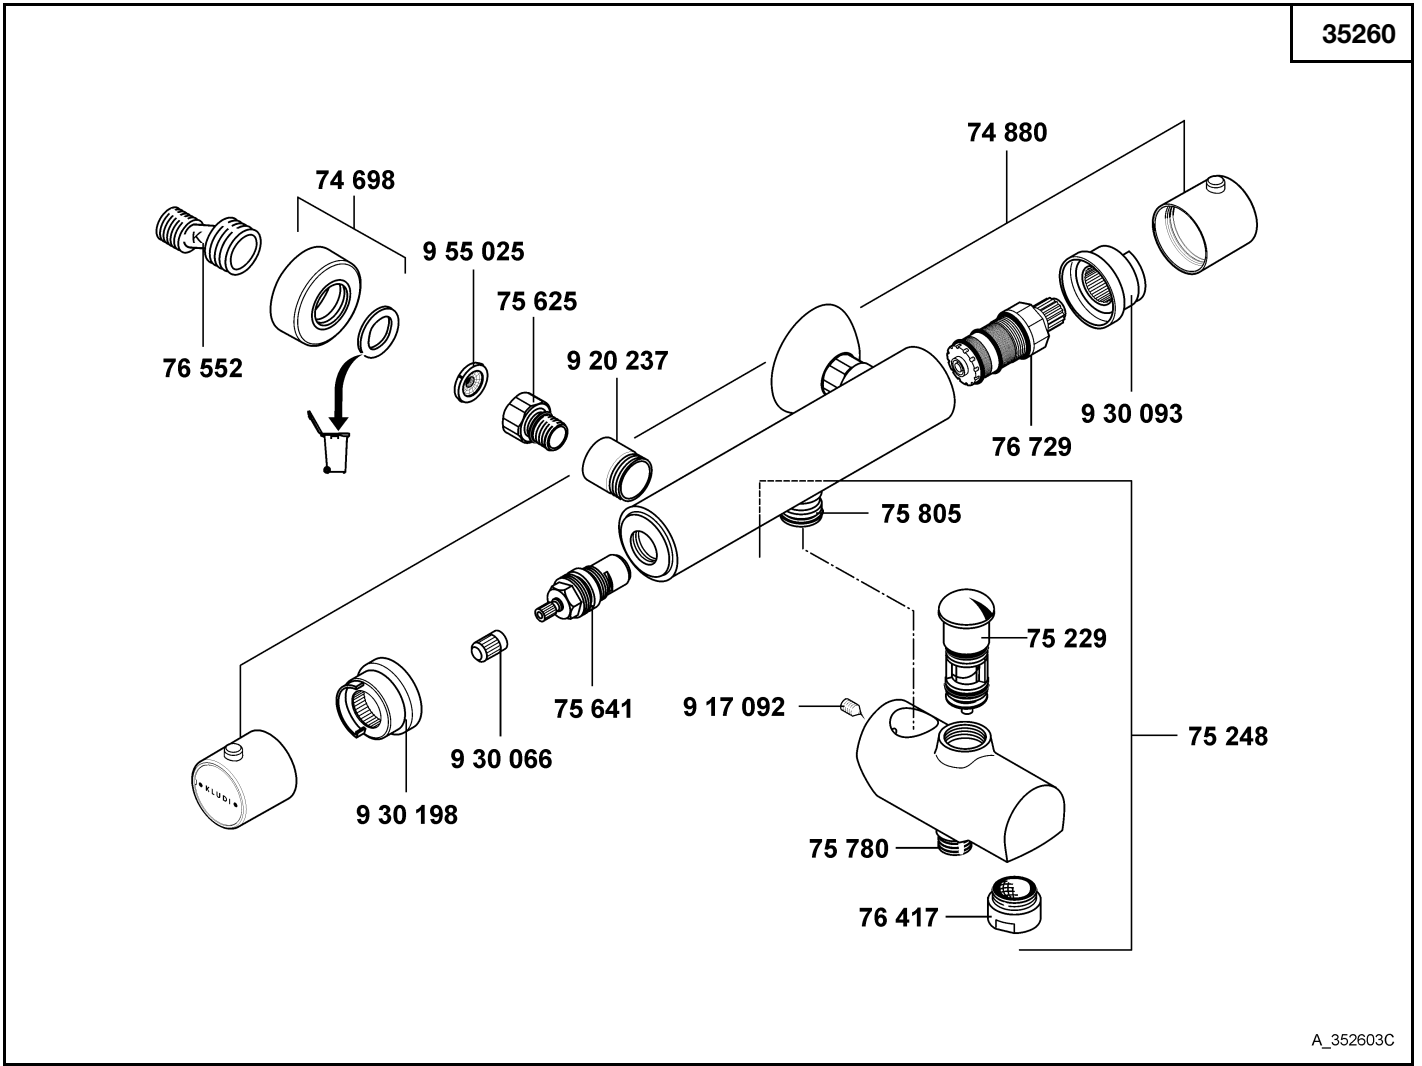

A_352603C

35260	04/09 → Thermostat- Wannenfäll- und Brausearmatur DN 15	Thermostat bath- and shower mixer DN 15	thermostatische bad-/douchemengkraan 1/2"
	74 698 Rosette	wall flange	rozet
	74 880 Griffset	handle set	grepenzet
	75 229 autom. Umstellung AP-Armaturen	automatic diverter, wall mounted	autom. omstelling voor opb.mengkranen
	75 248 Wanneneinlauf	bath filler	baduitloop
	75 625 Wandarmaturanschluss	wall-fitting connection	wandmengkraan aansluiting
	75 641 Keramik-Oberteil G 1/2, 180°	ceramic headpart G 1/2, 180°	keramisch bovendeel G 1/2, 180°
	75 780 Brauseanschlussnippel	shower nipple	douche-aansluitnippel
	75 805 Anschlussnippel	connecting nipple	aansluitnippel
	76 417 Cascade-Strahlregler M 28 x 1/B	Cascade-flow straightener M 28 x 1/B	Cascade straalbreker M 28 x 1/B
	76 552 S-Anschluss	S union	S-koppeling
	76 729 Temperaturregleinheit	temperature control valve	temperatuurregeleenheid
	917 092 Auslaufbefestigungsschraube	fastening screw for spout	bev. schroef voor uitloop
	920 237 Übergangsnippel	connecting nipple	overgangsnippel
	930 066 Riefenadapter	rilled adapter	adaptor met groef
	930 093 Justierbuchse	sleeve	blokkeringshuls
	930 198 Justierbuchse	sleeve	blokkeringshuls
	955 025 Schmutzfangsieb	dirt-catcher sieve	vuilvangzeef