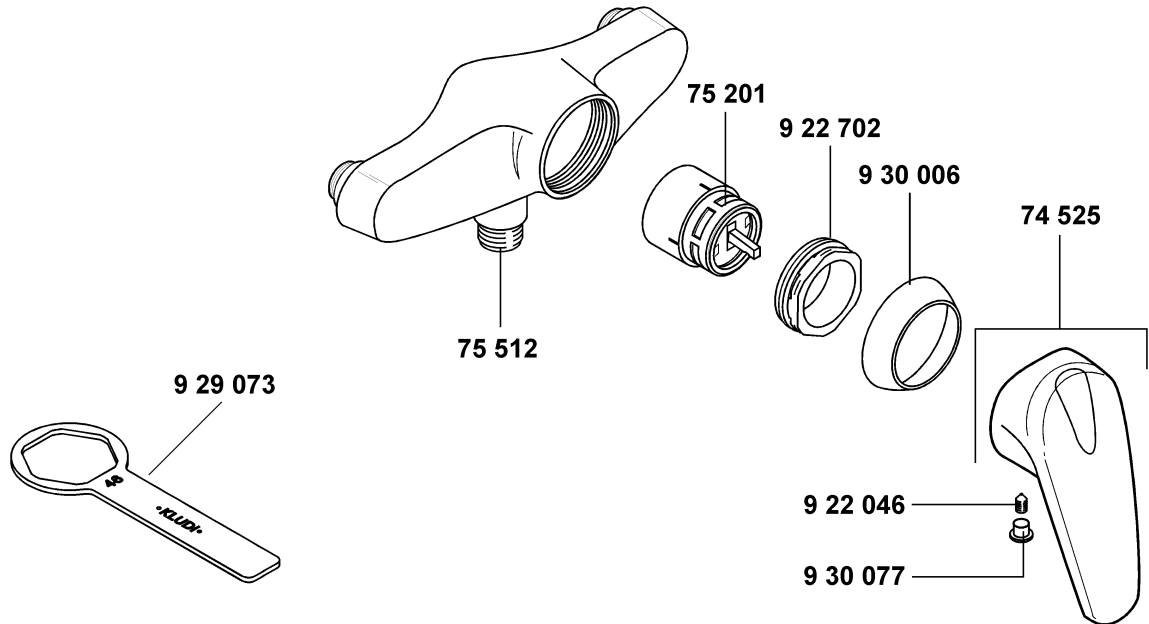

A_3354375N

33543	Brause-Einhandmischer DN 15	single lever shower mixer DN 15	ééngreeps douchemengkraan 1/2"
	74 525 Hebel, KLUDI OBJEKTA MIX NEW	lever, KLUDI OBJEKTA MIX NEW	hendel, KLUDI OBJEKTA MIX NEW
	75 201 Kartusche	cartridge	cartouche
	75 512 Brauseanschlussnippel	shower nipple	douche-aansluitnippel
	922 046 Gewindestift	threading lathe	inbus schroef
	922 702 Spanschraube	screw	spanschroef
	929 073 Armaturenschlüssel für Spanschraube	fastening tool for screw	spanmoersleutel
	930 006 Abdeckkappe	cover cap	afdekkap
	930 077 Markierungsstopfen	red/blue insert	markeringsstop