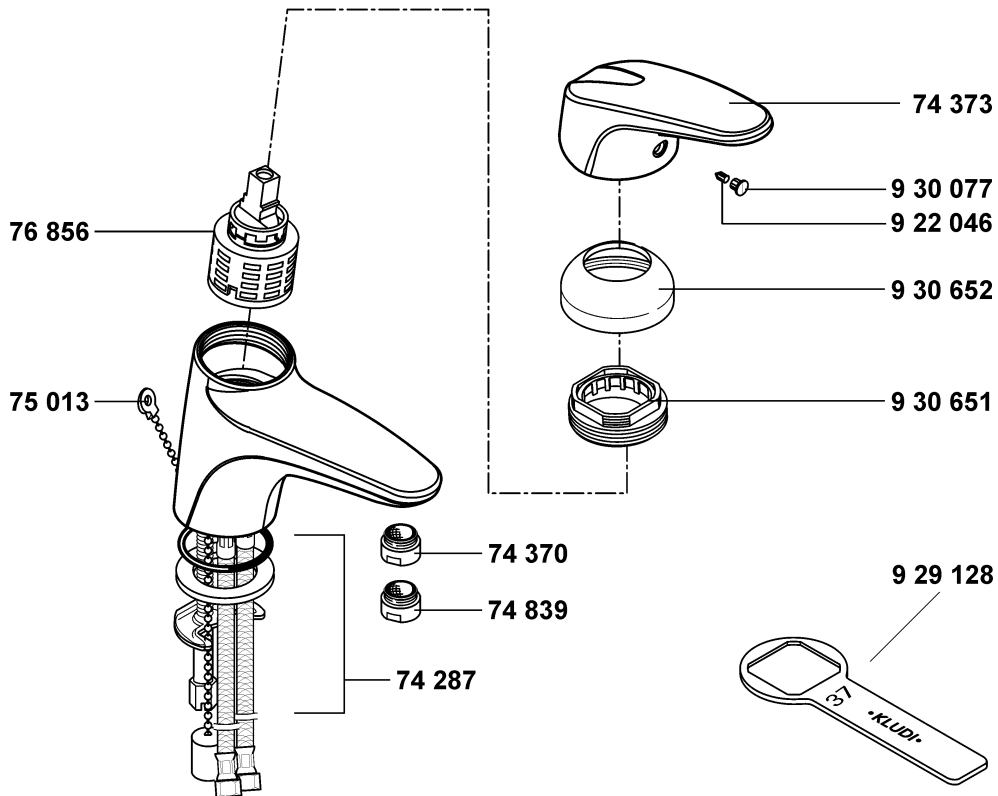

# KLUDI OBJEKTA MIX NEW

33220

A\_3322075

33220

Waschtisch-Einhandmischer DN 10

single lever basin mixer DN 10

ééngreeps wastafelmengkraan 3/8"

74 287 Befestigungssatz  
 74 370 s-pointer Luftsprudler M 24 x 1  
 74 373 Hebel, KLUDI OBJEKTA MIX NEW  
 74 839 s-pointer Luftsprudler M 24 x 1/2  
 75 013 Kugelkette  
 76 856 Kartusche  
 922 046 Gewindestift  
 929 128 Spanschraubenschlüssel  
 930 077 Markierungsstopfen  
 930 651 Spanschraube  
 930 652 Abdeckkappe

assembling set  
 s-pointer aerator M 24 x 1  
 lever, KLUDI OBJEKTA MIX NEW  
 s-pointer aerator M 24 x 1/2  
 ball chain  
 cartridge  
 threading lathe  
 spanner  
 red/blue insert  
 screw  
 cover cap