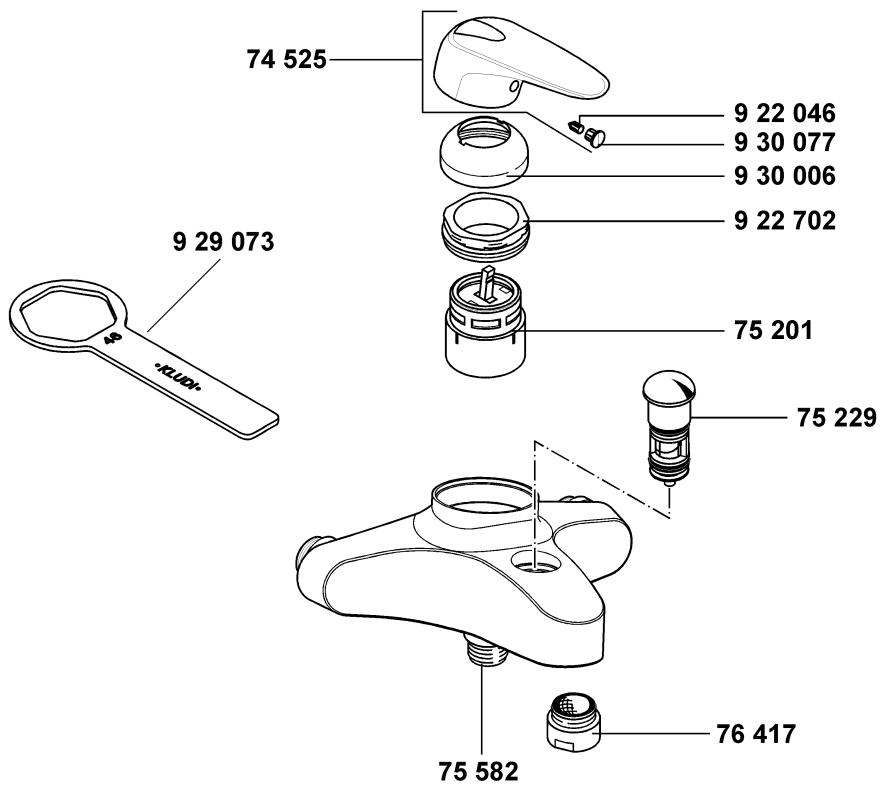

KLUDI OBJEKTA MIX NEW

33571

A_3357175N

33571

Wannenfüll- und Brausearmatur DN 15

bath and shower mixer DN 15

bad-/douchemengkraan 1/2"

74 525 Hebel, KLUDI OBJEKTA MIX NEW

75 201 Kartusche

75 229 autom. Umstellung AP-Armaturen

75 582 Brauseanschlussnippel

76 417 Cascade-Strahlregler M 28 x 1/B

922 046 Gewindestift

922 702 Spannschraube

929 073 Armaturenschlüssel für Spannschraube

930 006 Abdeckkappe

930 077 Markierungsstopfen

lever, KLUDI OBJEKTA MIX NEW

cartridge

automatic diverter, wall mounted

shower nipple

Cascade-flow straightener M 28 x 1/B

threading lathe

screw

fastening tool for screw

cover cap

red/blue insert

hendel, KLUDI OBJEKTA MIX NEW

cartouche

autom. omstelling voor opb.mengkranen

douche-aansluitnippel

Cascade straalbreker M 28 x 1/B

inbus schroef

span Schroef

spanmoersleutel

afdekkap

markeringsstop