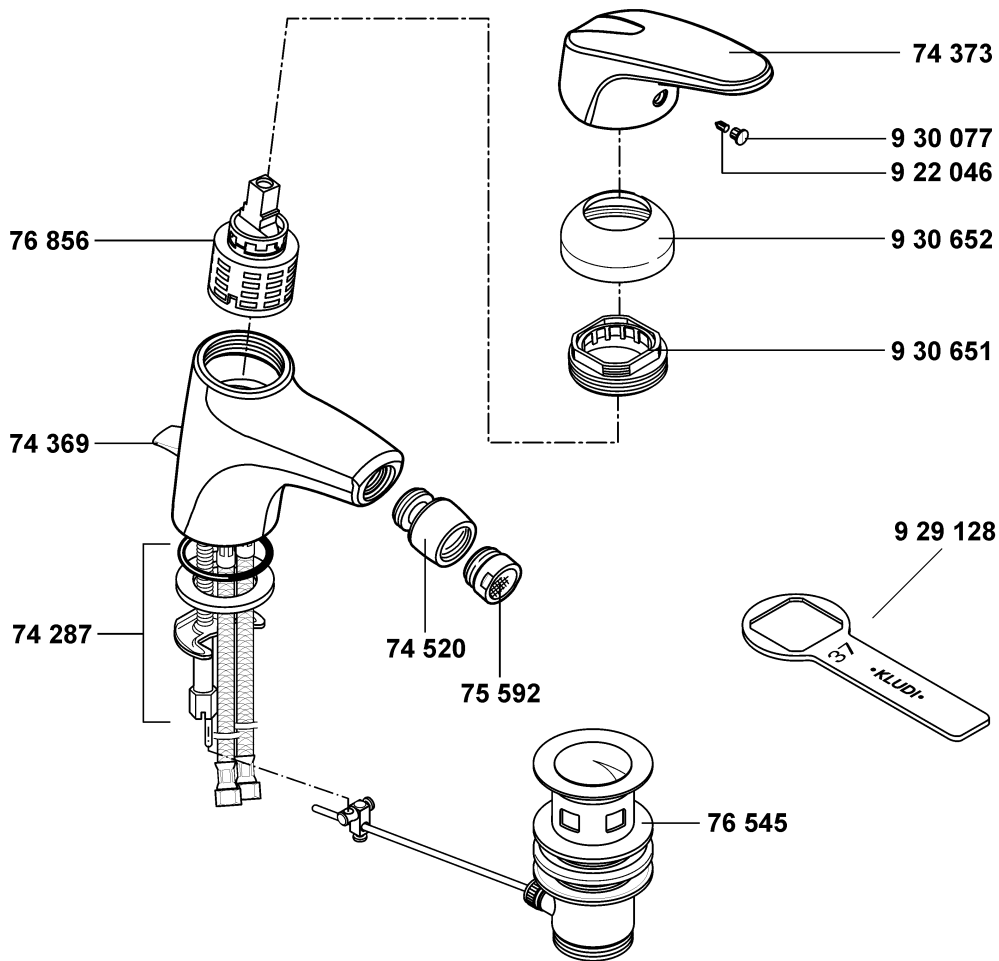

KLUDI OBJEKTA MIX NEW

33416

A_3341675

33416

Bidet-Einhandmischer DN 10

bidet mixer DN 10

bidetmengkraan 3/8"

74 287 Befestigungssatz
74 369 Zugstange
74 373 Hebel, KLUDI OBJEKTA MIX NEW
74 520 Kugelgelenk
75 592 Cascade-Strahlregler M 24 x 1/2
76 545 Ablaufgarnitur
76 856 Kartusche
922 046 Gewindestift
929 128 Spanschraubenschlüssel
930 077 Markierungsstopfen
930 651 Spanschraube
930 652 Abdeckkappe

assembling set
lift rod
lever, KLUDI OBJEKTA MIX NEW
ball joint
Cascade-flow straightener M 24 x 1/2
pop up waste
cartridge
threading lathe
spanner
red/blue insert
screw
cover cap

bevestigingsset
trekstang
hendel, KLUDI OBJEKTA MIX NEW
kogelgewricht
cascade straalbreker M 24 x 1/2
afvoergarnituur
cartouche
inbus schroef
sleutel voor spanschroef
markeringsstop
spanschroef
afdekkap