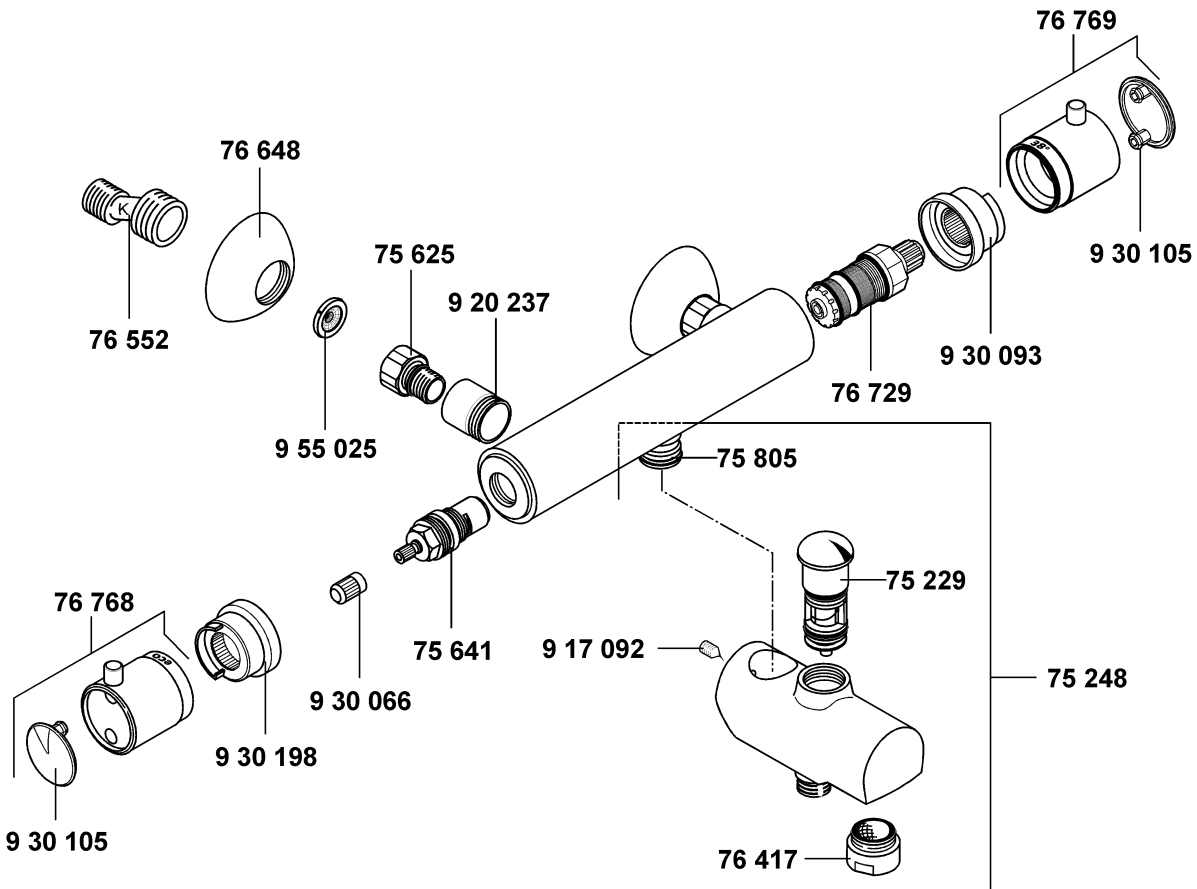

THERMOSTAT OBJEKTA THERM E

35260

A_352603B

35260 → 03/09 **Thermostat- Wannenfüll- und Brausearmatur DN 15**

Thermostat bath- and shower mixer DN 15

thermostatische bad- /douchemengkraan 1/2"

75 229 autom. Umstellung AP-Armaturen
75 248 Wanneneinlauf
75 625 Wandarmaturanschluss
75 641 Keramik-Oberteil G 1/2, 180°
75 805 Anschlussnippel
76 417 Cascade-Strahlregler M 28 x 1/B
76 552 S-Anschluss
76 648 Rosette
76 729 Temperaturregeleinheit
76 768 Absperrgriff, Kludi
76 769 Temperaturwählgriff
9 17 092 Auslaufbefestigungsschraube
9 20 237 Übergangsnippel
9 30 066 Riefenadapter
9 30 093 Justierbuchse
9 30 105 Abdeckkappe
9 30 198 Justierbuchse
9 55 025 Schmutzfangsieb

automatic diverter, wall mounted
bath filler
wall-fitting connection
ceramic headpart G 1/2, 180°
connecting nipple
Cascade-flow straightener M 28 x 1/B
S union
wall flange
temperature control valve
shut-off handle, Kludi
temperature control handle
fastening screw for spout
connecting nipple
rilled adapter
sleeve
cover cap
sleeve
dirt-catcher sieve

autom. omstelling voor opb.mengkranen
baduitloop
wandmengkraan aansluiting
keramisch bovendeel G 1/2, 180°
aansluitnippel
Cascade straalbreker M 28 x 1/B
S-koppeling
rozet
temperatuurregeleenheid
greep open-dicht, KLUDI
temperatuurkeuzeknop
bev. schroef voor uitloop
overgangsnippel
adaptor met groef
blokkeringshuls
afdekkap
blokkeringshuls
vuilvangzeef