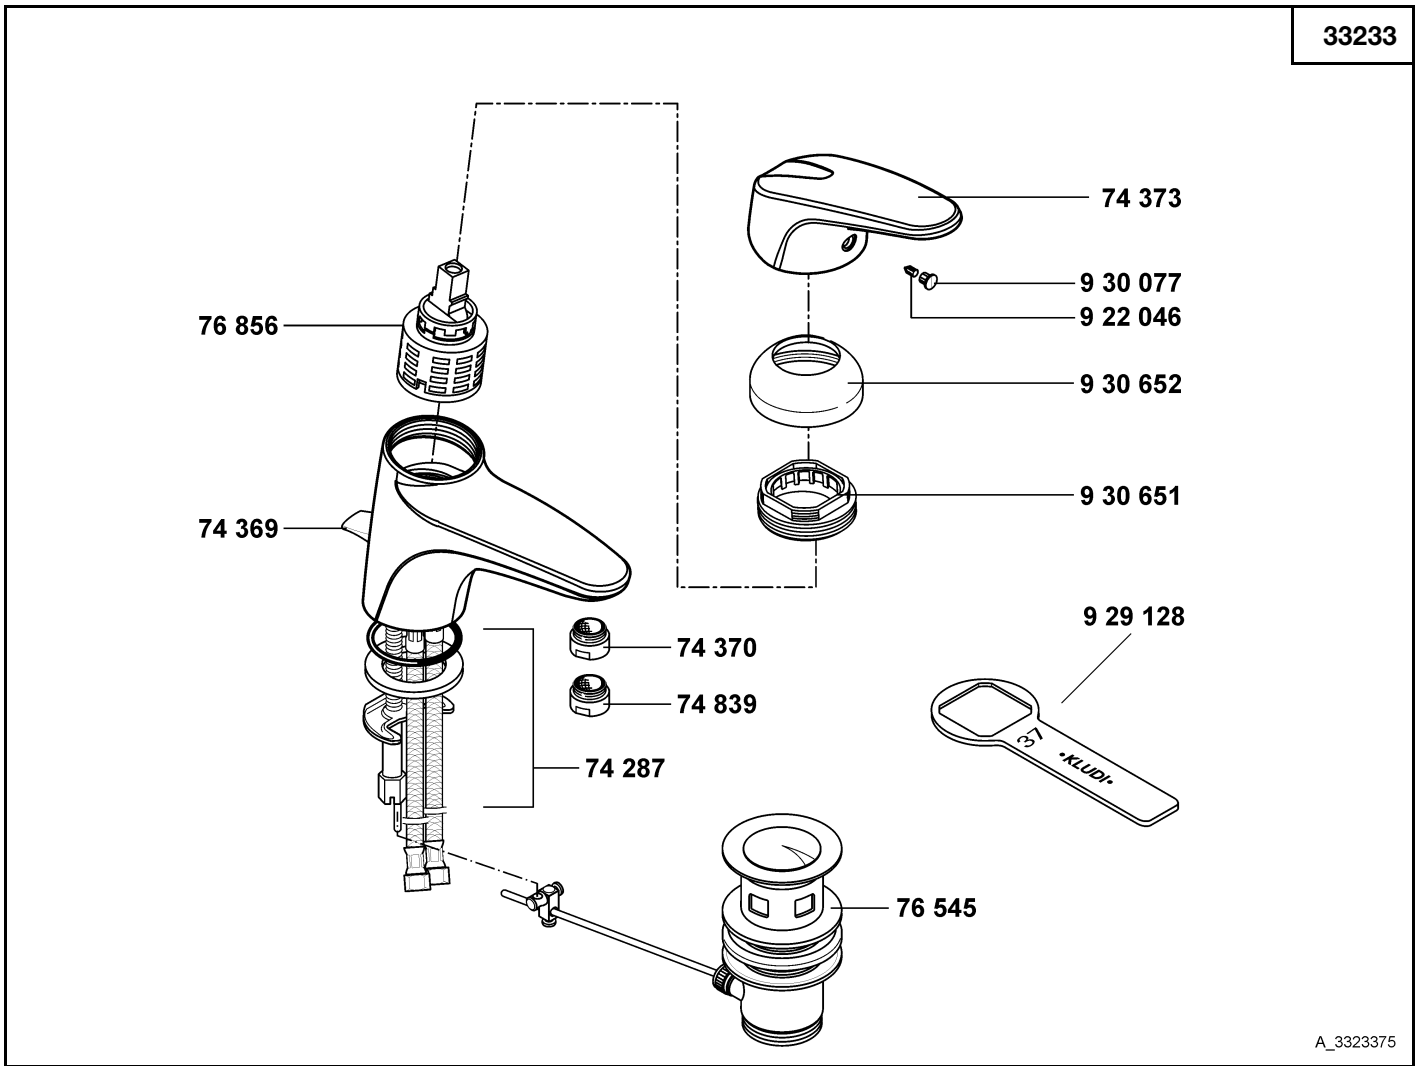

A_3323375

33233	Waschtisch-Einhandmischer DN 10	single lever basin mixer DN 10	ééngreeps wastafelmengkraan 3/8"
74 287	Befestigungssatz	assembling set	bevestigingsset
74 369	Zugstange	lift rod	trekstang
74 370	s-pointer Luftsprudler M 24 x 1	s-pointer aerator M 24 x 1	s-pointer perlator M 24 x 1
74 373	Hebel, KLUDI OBJEKTA MIX NEW	lever, KLUDI OBJEKTA MIX NEW	hendel, KLUDI OBJEKTA MIX NEW
74 839	s-pointer Luftsprudler M 24 x 1/2	s-pointer aerator M 24 x 1/2	s-pointer perlator M 24 x 1/2
76 545	Ablaufgarnitur	pop up waste	afvoergarnituur
76 856	Kartusche	cartridge	cartouche
922 046	Gewindestift	threading lathe	inbus schroef
929 128	Spannschraubenschlüssel	spanner	sleutel voor spanschroef
930 077	Markierungsstopfen	red/blue insert	markeringsstop
930 651	Spannschraube	screw	spanschroef
930 652	Abdeckkappe	cover cap	afdekkap