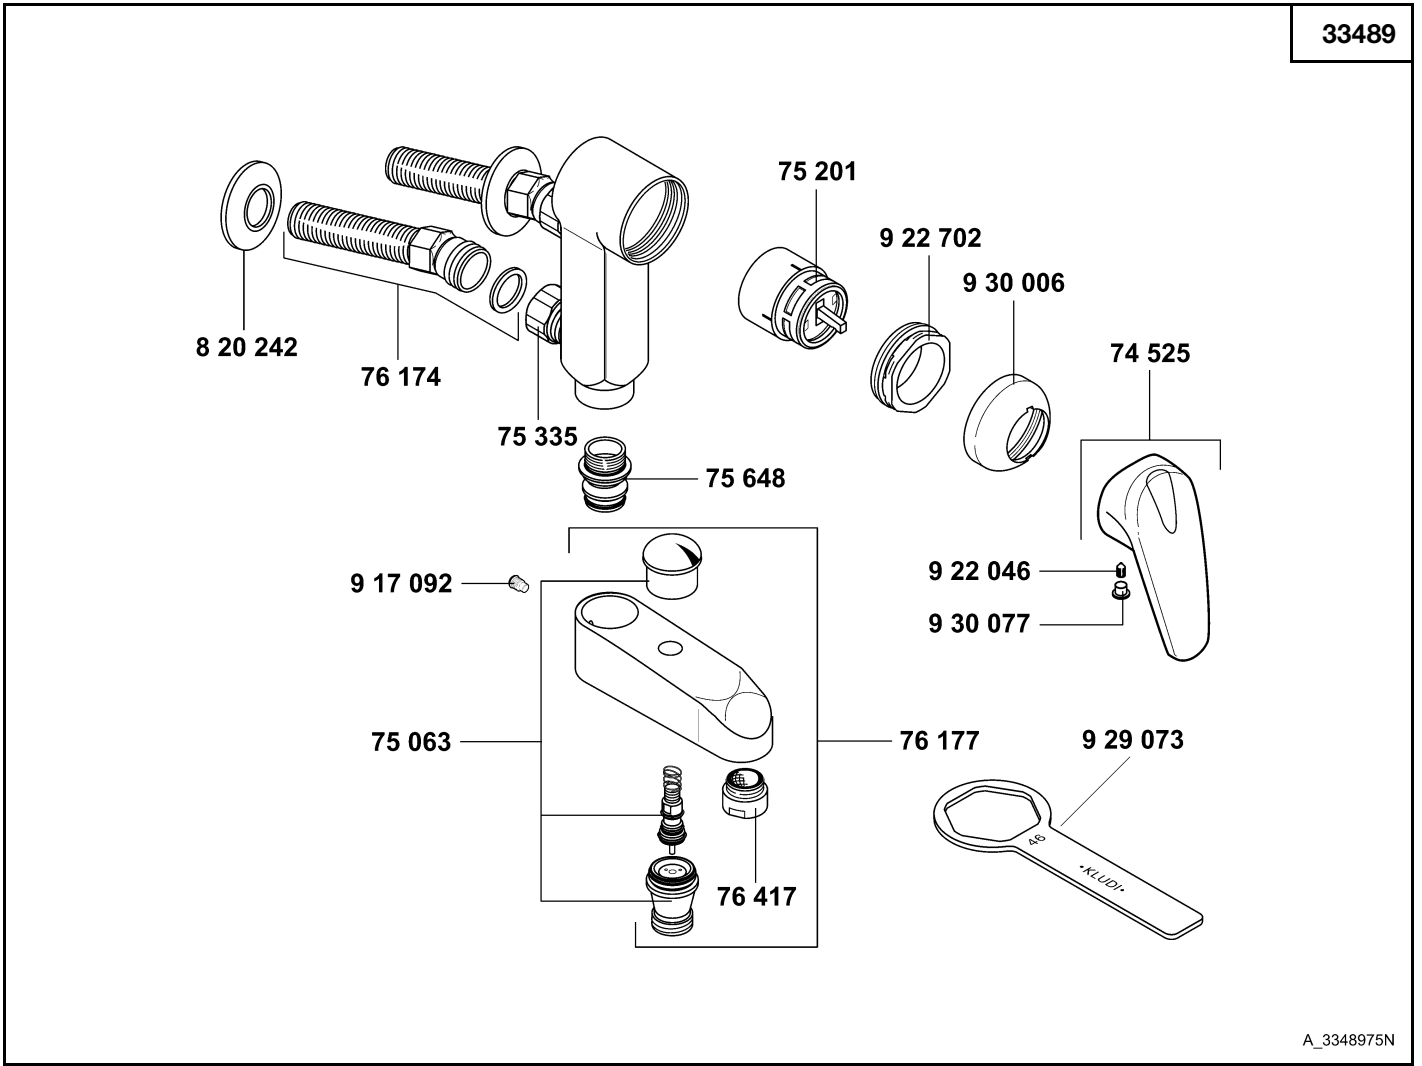

A_3348975N

33489	Wannenfüll- und Brause-Einhandmischer DN 15	single lever bath- and shower mixer DN 15	ééngreeps bad-/douchemengkraan 1/2"
74 525	Hebel, KLUDI OBJEKTA MIX NEW	lever, KLUDI OBJEKTA MIX NEW	hendel, KLUDI OBJEKTA MIX NEW
75 063	Umstellung	diverter	omstelling
75 201	Kartusche	cartridge	cartouche
75 335	Wandarmaturanschluss	wall-fitting connection	wandmengkraan aansluiting
75 648	Anschlussnippel	connecting nipple	aansluitnippel
76 174	Anschlusskrümmer mit Dichtung	connecting elbow with sealing washer	aansluitknie mit dichting
76 177	Wanneneinlauf	bath filler	baduitloop
76 417	Cascade-Strahlregler M 28 x 1/B	Cascade-flow straightener M 28 x 1/B	Cascade straalbreker M 28 x 1/B
820 242	Rosette	wall flange	rozet
917 092	Auslaufbefestigungsschraube	fastening screw for spout	bev. schroef voor uitloop
922 046	Gewindestift	threading lathe	inbus schroef
922 702	Spannschraube	screw	spannschroef
929 073	Armaturenschlüssel für Spannschraube	fastening tool for screw	spanmoersleutel
930 006	Abdeckkappe	cover cap	afdekkap
930 077	Markierungsstopfen	red/blue insert	markeringsstop