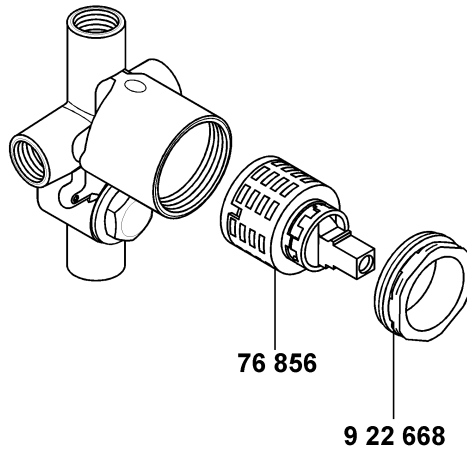

33434

A_3343400

33434	Unterputz-Einheitskörper DN 15	concealed bath/shower mixer DN 15	universeel inbouwdeel 1/2"
	76 856 Kartusche	cartridge	cartouche
	922 668 Spanschraube	screw	spanschroef