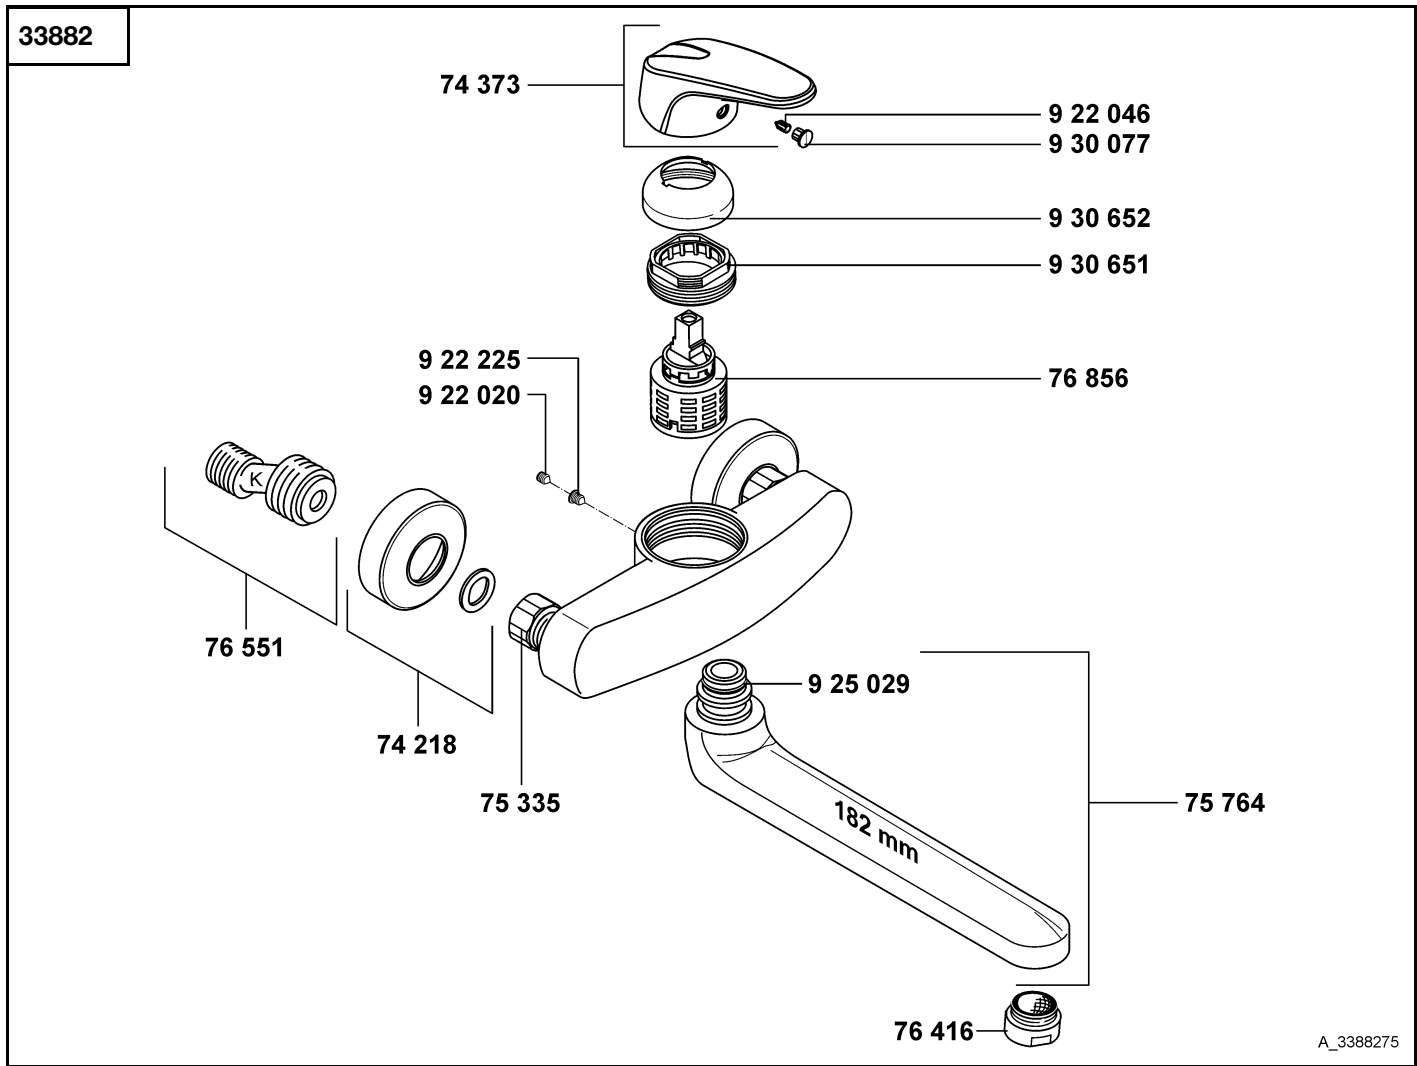

KLUDI OBJEKTA MIX NEW

33882	Spültisch-Wand-Einhandmischer DN 15	single lever wall sink mixer DN 15	ééngreeps wandgootsteenmengkraan 1/2"
74 218	Rosette	wall flange	rozet
74 373	Hebel, KLUDI OBJEKTA MIX NEW	lever, KLUDI OBJEKTA MIX NEW	hendel, KLUDI OBJEKTA MIX NEW
75 335	Wandarmaturanschluss	wall-fitting connection	wandmengkraan aansluiting
75 764	Gussauslauf KLUDI MEDI-CARE/-MIX 182 mm	casted spout KLUDI MEDI-CARE/-MIX 182 mm	gegoten uitloop KLUDI MEDI-CARE/-MIX 182 mm
76 416	Cascade-Strahlregler M 24 x 1/A	Cascade-flow straightener M 24 x 1/A	cascade straalbreker M 24 x 1/A
76 551	S-Anschluss mit Schalldämpfer	S-connection with sound absorber	S-koppeling met geluiddemper
76 856	Kartusche	cartridge	cartouche
922 020	Auslaufbefestigungsschraube	fastening screw for spout	bev. schroef voor uitloop
922 046	Gewindestift	threading lathe	inbus schroef
922 225	Nirosta-Schraube	Stainless screw	Nirosta schroef
925 029	O-Ring	O-ring	o-ring
930 077	Markierungsstopfen	red/blue insert	markeringsstop
930 651	Spannschraube	screw	spanschroef
930 652	Abdeckkappe	cover cap	afdekkap