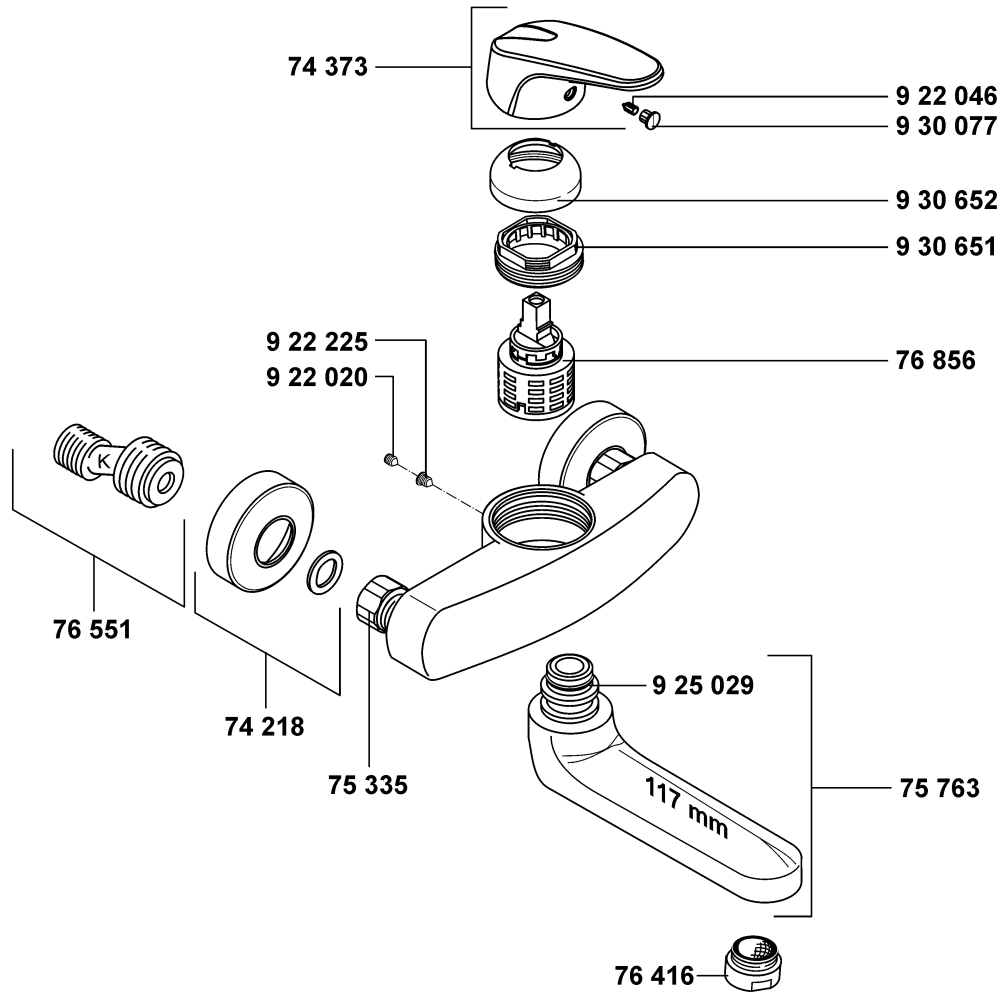

KLUDI OBJEKTA MIX NEW

33881

A_3388175

33881	Spültisch-Wand-Einhandmischer DN 15	single lever wall sink mixer DN 15	ééngreeps wandgootsteenmengkraan 1/2"
74 218	Rosette	wall flange	rozet
74 373	Hebel, KLUDI OBJEKTA MIX NEW	lever, KLUDI OBJEKTA MIX NEW	hendel, KLUDI OBJEKTA MIX NEW
75 335	Wandarmaturanschluss	wall-fitting connection	wandmengkraan aansluiting
75 763	Gussauslauf KLUDI MEDI-CARE/-MIX 117 mm	casted spout KLUDI MEDI-CARE/-MIX 117 mm	gegoten uitloop KLUDI MEDI-CARE/-MIX 117 mm
76 416	Cascade-Strahlregler M 24 x 1/A	Cascade-flow straightener M 24 x 1/A	cascade straalbreker M 24 x 1/A
76 551	S-Anschluss mit Schalldämpfer	S-connection with sound absorber	S-koppeling met geluiddemper
76 856	Kartusche	cartridge	cartouche
922 020	Auslaufbefestigungsschraube	fastening screw for spout	bev. schroef voor uitloop
922 046	Gewindestift	threading lathe	inbus schroef
922 225	Nirosta-Schraube	Stainless screw	Nirosta schroef
925 029	O-Ring	O-ring	o-ring
930 077	Markierungsstopfen	red/blue insert	markeringsstop
930 651	Spannschraube	screw	spanschroef
930 652	Abdeckkappe	cover cap	afdekkap