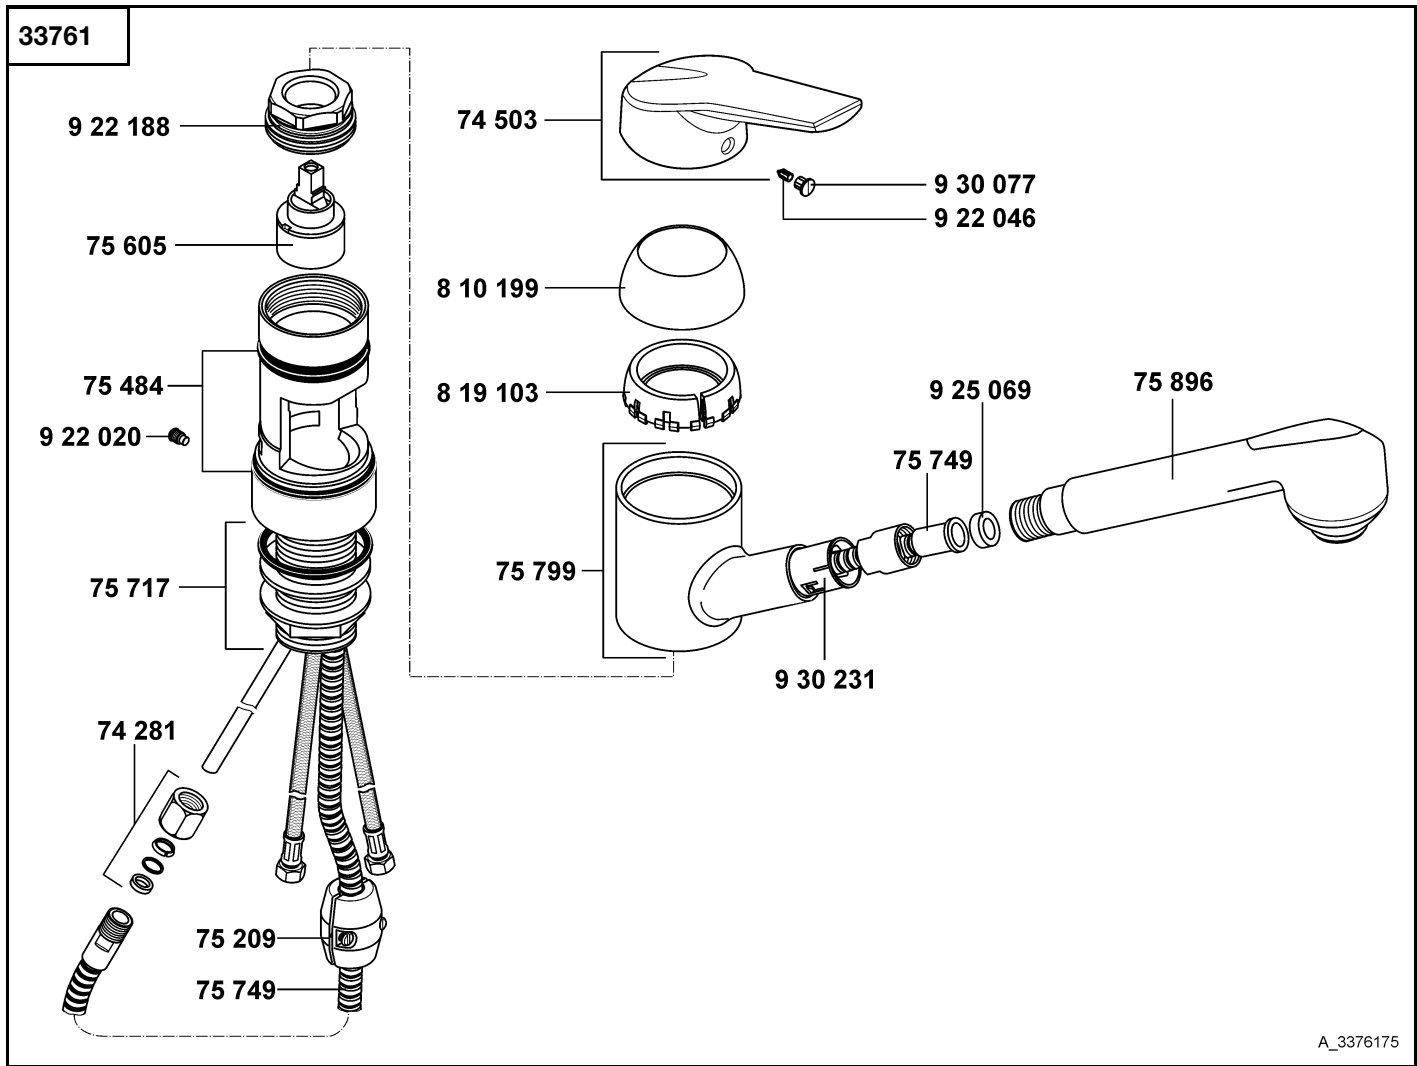

# KLUDI OBJEKTA MIX NEW

A\_3376175

33761	Spültisch-Einhandmischer DN 10	single lever sink mixer DN 10	ééngreeps gootsteenmengkraan 3/8"
74 281	Quetschverschraubung	compression joint	klemkoppeling
74 503	Hebel, KLUDI OBJEKTA MIX NEW	lever, KLUDI OBJEKTA MIX NEW	hendel, KLUDI OBJEKTA MIX NEW
75 209	Bleigewicht	leaded weight	gewichtje
75 484	Dichtungssatz	sealing set	set dichtingen
75 605	Kartusche	cartridge	cartouche
75 717	Befestigungssatz	assembling set	bevestigingsset
75 749	Brauseschlauch, Küchenarmaturen	shower hose for sink mixers	doucheslang voor keukenmengkranen
75 799	Brausehalter KLUDI TREND0	shower holder KLUDI TREND0	douchehouder KLUDI TREND0
75 896	Handbrause	handshower	handdouche
810 199	Abdeckkappe	cover cap	afdekkap
819 103	Klemmstück	clamping piece	klemstuk
922 020	Auslaufbefestigungsschraube	fastening screw for spout	bev. schroef voor uitloop
922 046	Gewindestift	threading lathe	inbus schroef
922 188	Spannschraube	screw	spanschroef
925 069	Dichtung	washer	dichting
930 077	Markierungsstopfen	red/blue insert	markeringsstop
930 231	Zentrierbuchse	centering	centreerhuls

sealing set  
 lever, KLUDI OBJEKTA MIX NEW  
 spout without cascade-flow straightener  
 cartridge K35  
 flow straightener M 24 x 1  
 flow restrictor  
 assembling set  
 cover cap  
 clamping piece  
 threading lathe  
 screw  
 installation aid  
 red/blue insert