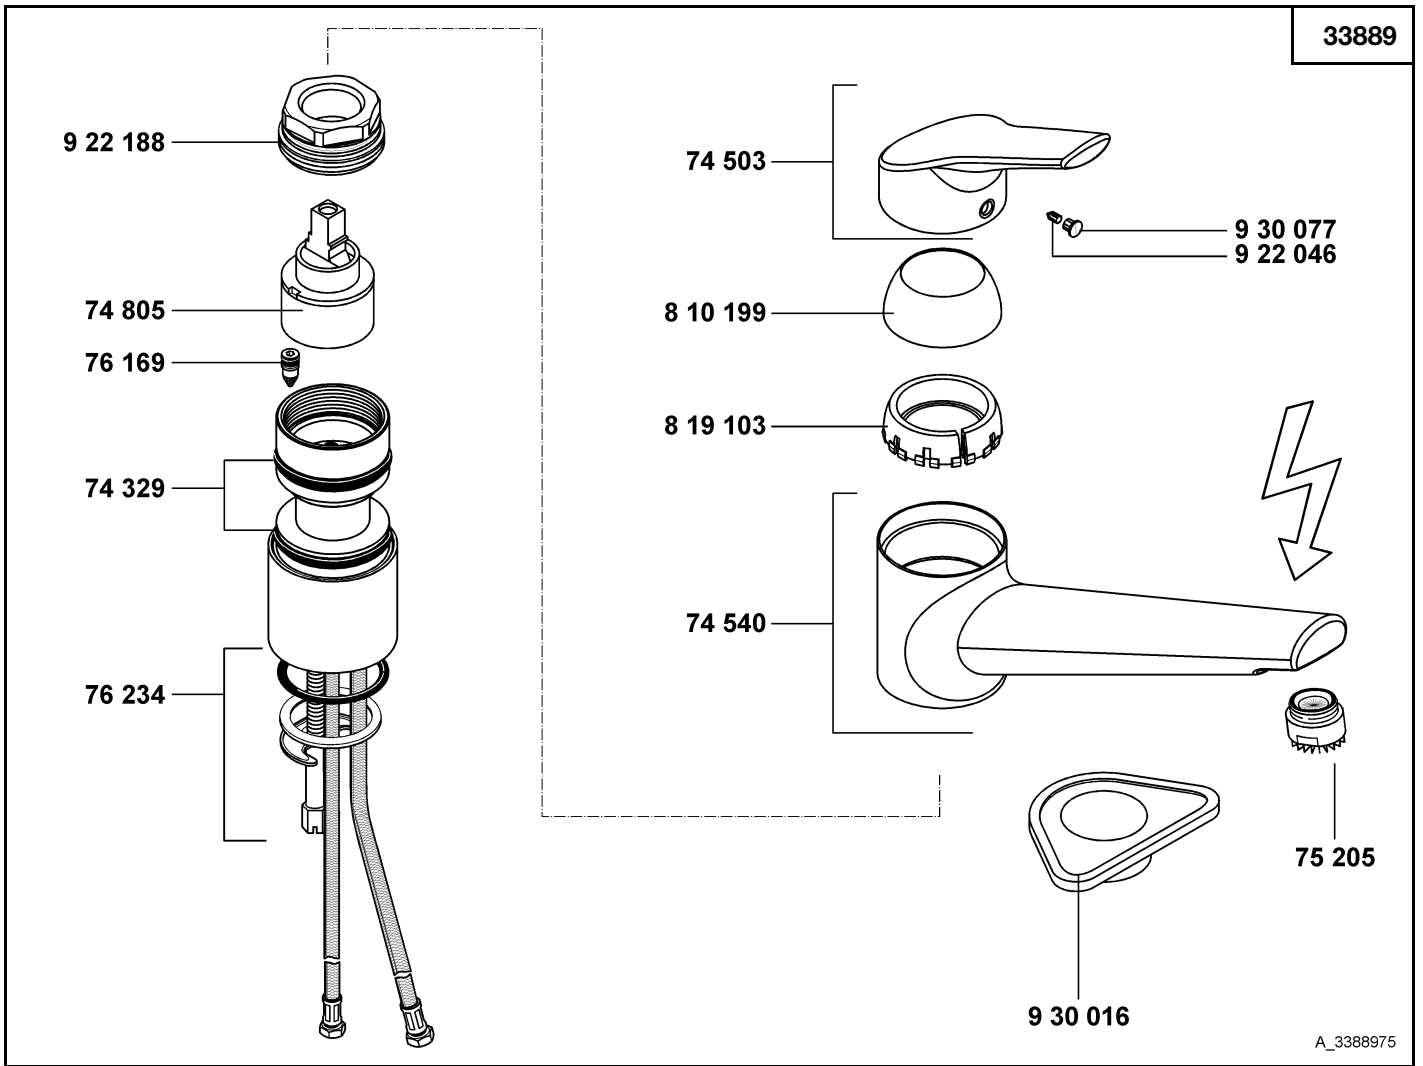

KLUDI OBJEKTA MIX NEW

33889

A_3388975

33889

Spültisch-Einhandmischer DN 10

single lever sink mixer DN 10

ééngreeps gootsteenmengkraan 3/8"

74 329 Dichtungssatz
74 503 Hebel, KLUDI OBJEKTA MIX NEW
74 540 Auslauf ohne Cascade-Strahlregler
74 805 Steuereinheit K35
75 205 Strahlregler M 24 x 1
76 169 Durchflussbegrenzer
76 234 Befestigungssatz
810 199 Abdeckkappe
819 103 Klemmstück
922 046 Gewindestift
922 188 Spannschraube
930 016 Montageplatte
930 077 Markierungsstopfen

sealing set
lever, KLUDI OBJEKTA MIX NEW
spout without cascade-flow straightener
cartridge K35
flow straightener M 24 x 1
flow restrictor
assembling set
cover cap
clamping piece
threading lathe
screw
installation aid
red/blue insert

set dichtingen
hendel, KLUDI OBJEKTA MIX NEW
uitloop zonder cascade straalbreker
cartouche K35
straalbreker M 24 x 1
doorstroombegrenzer
bevestigingsset
afdekkap
klemstuk
inbus schroef
spanschroef
montageplaat
markeringsstop