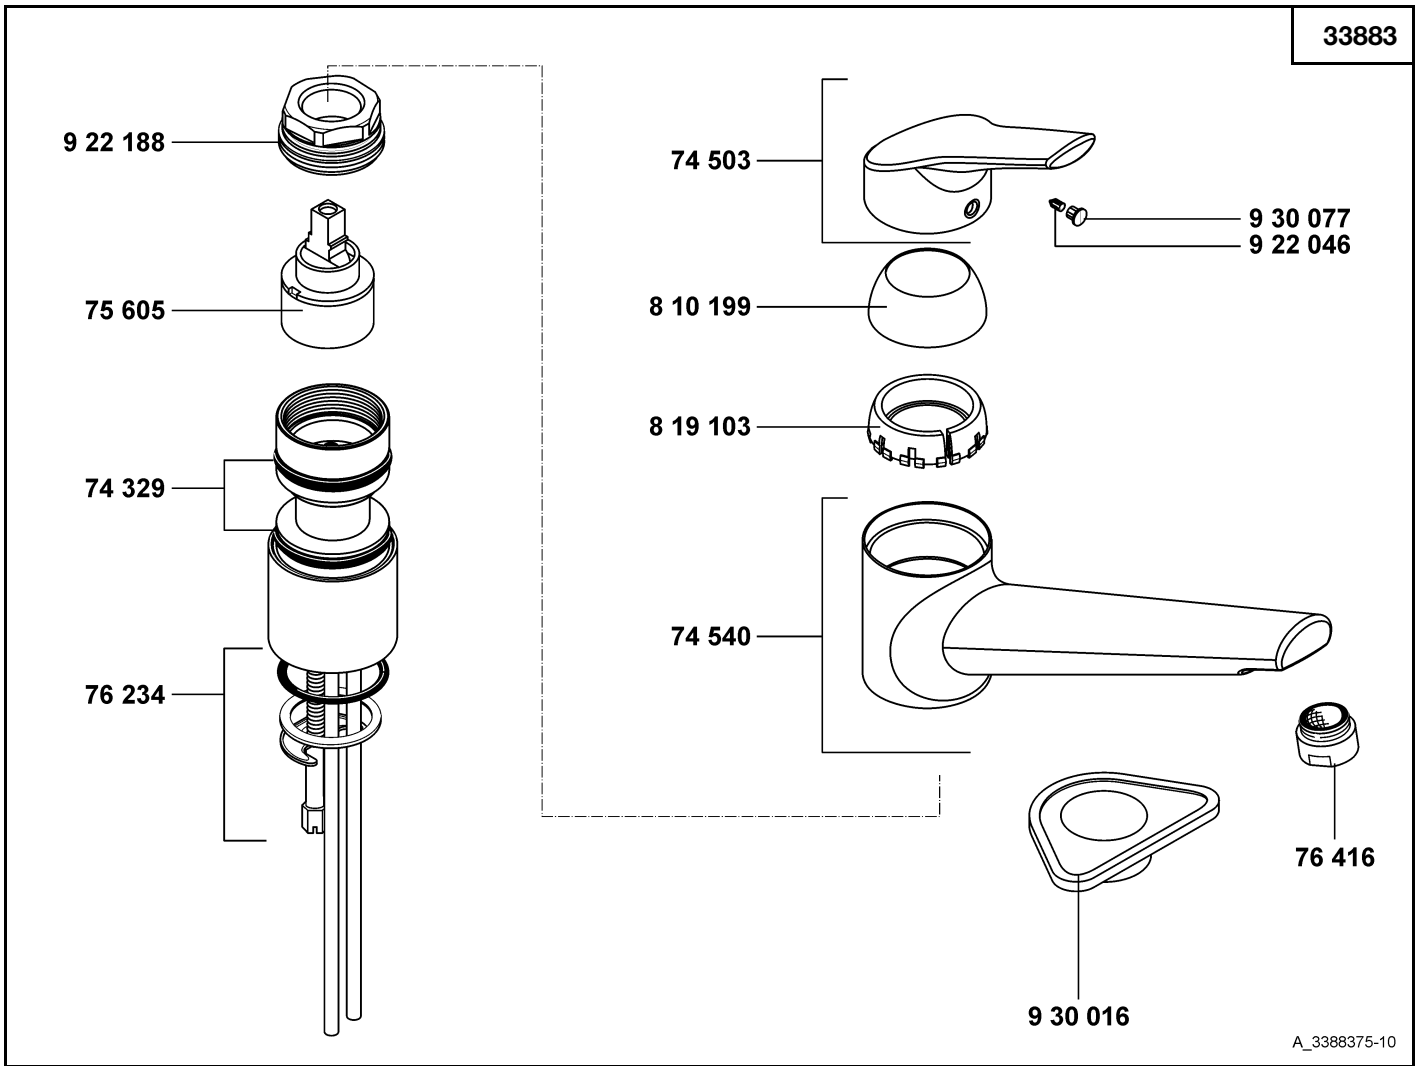

# KLUDI OBJEKTA MIX NEW

A\_3388375

33883	Spültisch-Einhandmischer DN 10	single lever sink mixer DN 10	ééngreeps gootsteenmengkraan 3/8"
	74 329 Dichtungssatz	sealing set	set dichtingen
	74 503 Hebel, KLUDI OBJEKTA MIX NEW	lever, KLUDI OBJEKTA MIX NEW	hendel, KLUDI OBJEKTA MIX NEW
	74 540 Auslauf ohne Cascade-Strahlregler	spout without cascade-flow straightener	uitloop zonder cascade straalbreker
	75 605 Kartusche	cartridge	cartouche
	76 234 Befestigungssatz	assembling set	bevestigingsset
	76 416 Cascade-Strahlregler M 24 x 1/A	Cascade-flow straightener M 24 x 1/A	cascade straalbreker M 24 x 1/A
	810 199 Abdeckkappe	cover cap	afdekkap
	819 103 Klemmstück	clamping piece	klemstuk
	922 046 Gewindestift	threading lathe	inbus schroef
	922 188 Spannschraube	screw	spanschroef
	930 016 Montageplatte	installation aid	montageplaat
	930 077 Markierungsstopfen	red/blue insert	markeringsstop

sealing set  
 lever, KLUDI OBJEKTA MIX NEW  
 spout without cascade-flow straightener  
 cartridge K35  
 flow straightener M 24 x 1  
 flow restrictor  
 assembling set  
 cover cap  
 clamping piece  
 threading lathe  
 screw  
 installation aid  
 red/blue insert