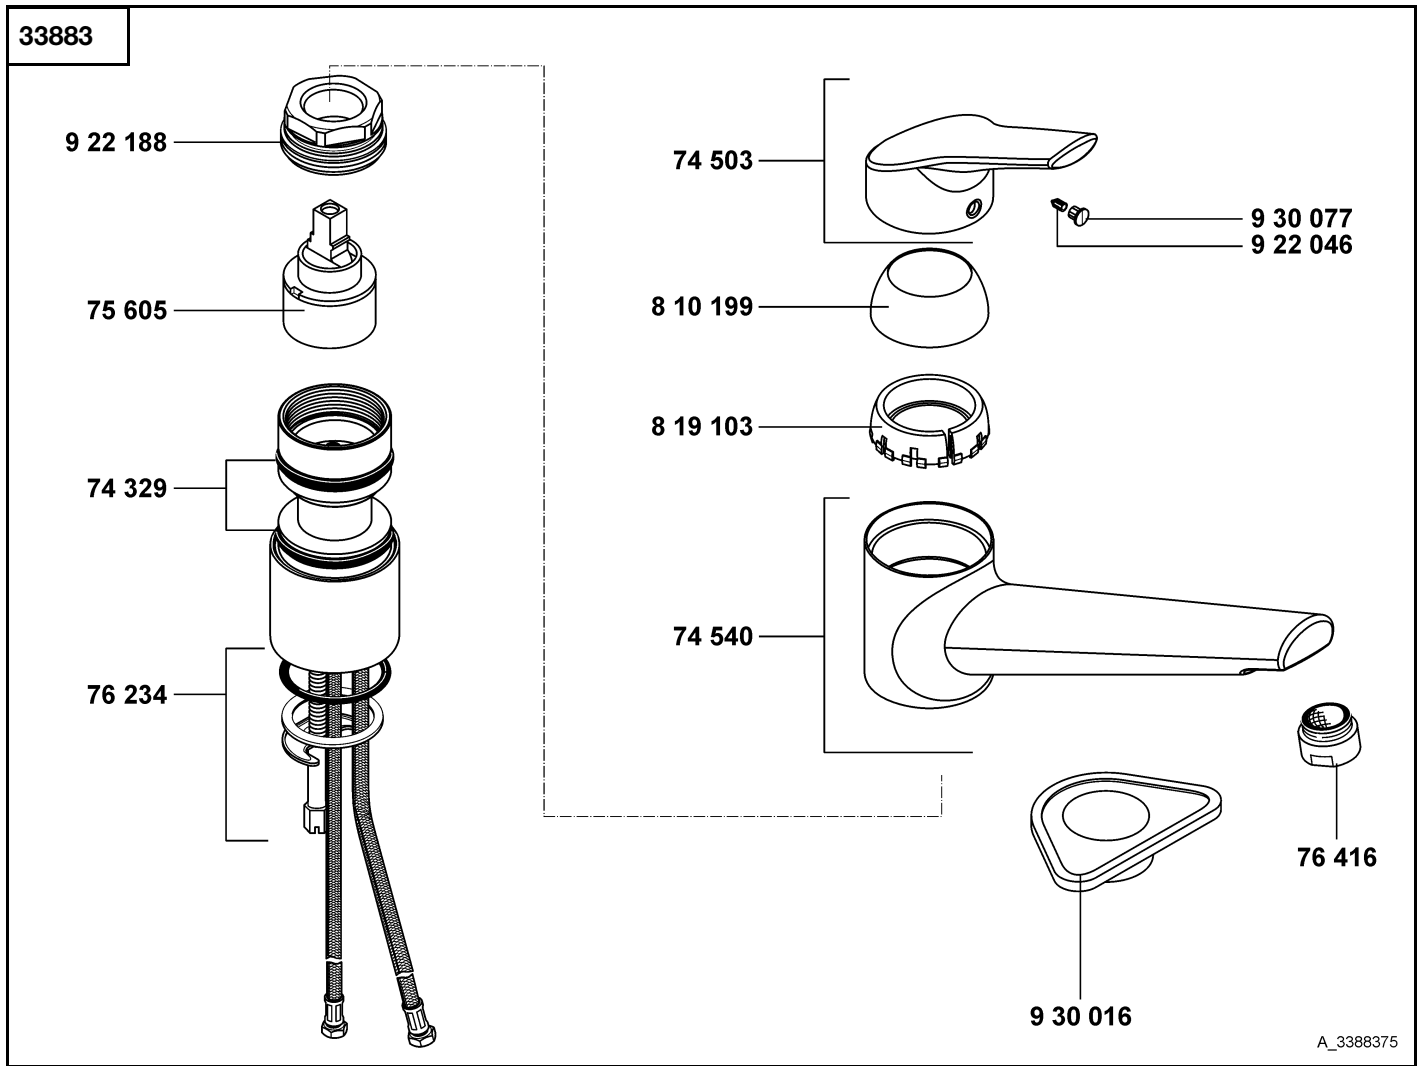

# KLUDI OBJEKTA MIX NEW

A\_3388375

33883	Spültisch-Einhandmischer DN 10	single lever sink mixer DN 10	ééngreeps gootsteenmengkraan 3/8"
	74 329 Dichtungssatz	sealing set	set dichtingen
	74 503 Hebel, KLUDI OBJEKTA MIX NEW	lever, KLUDI OBJEKTA MIX NEW	hendel, KLUDI OBJEKTA MIX NEW
	74 540 Auslauf ohne Cascade-Strahlregler	spout without cascade-flow straightener	uitloop zonder cascade straalbreker
	75 605 Kartusche	cartridge	cartouche
	76 234 Befestigungssatz	assembling set	bevestigingsset
	76 416 Cascade-Strahlregler M 24 x 1/A	Cascade-flow straightener M 24 x 1/A	cascade straalbreker M 24 x 1/A
	810 199 Abdeckkappe	cover cap	afdekkap
	819 103 Klemmstück	clamping piece	klemstuk
	922 046 Gewindestift	threading lathe	inbus schroef
	922 188 Spannschraube	screw	spanschroef
	930 016 Montageplatte	installation aid	montageplaat
	930 077 Markierungsstopfen	red/blue insert	markeringsstop

# KLUDI OBJEKTA MIX NEW

33889

A\_3388975

33889

**Spültisch-Einhandmischer DN 10**

**single lever sink mixer DN 10**

**ééngreeps gootsteenmengkraan 3/8"**

74 329 Dichtungssatz  
 74 503 Hebel, KLUDI OBJEKTA MIX NEW  
 74 540 Auslauf ohne Cascade-Strahlregler  
 74 805 Steuereinheit K35  
 75 205 Strahlregler M 24 x 1  
 76 169 Durchflussbegrenzer  
 76 234 Befestigungssatz  
 810 199 Abdeckkappe  
 819 103 Klemmstück  
 922 046 Gewindestift  
 922 188 Spannschraube  
 930 016 Montageplatte  
 930 077 Markierungsstopfen

sealing set  
 lever, KLUDI OBJEKTA MIX NEW  
 spout without cascade-flow straightener  
 cartridge K35  
 flow straightener M 24 x 1  
 flow restrictor  
 assembling set  
 cover cap  
 clamping piece  
 threading lathe  
 screw  
 installation aid  
 red/blue insert