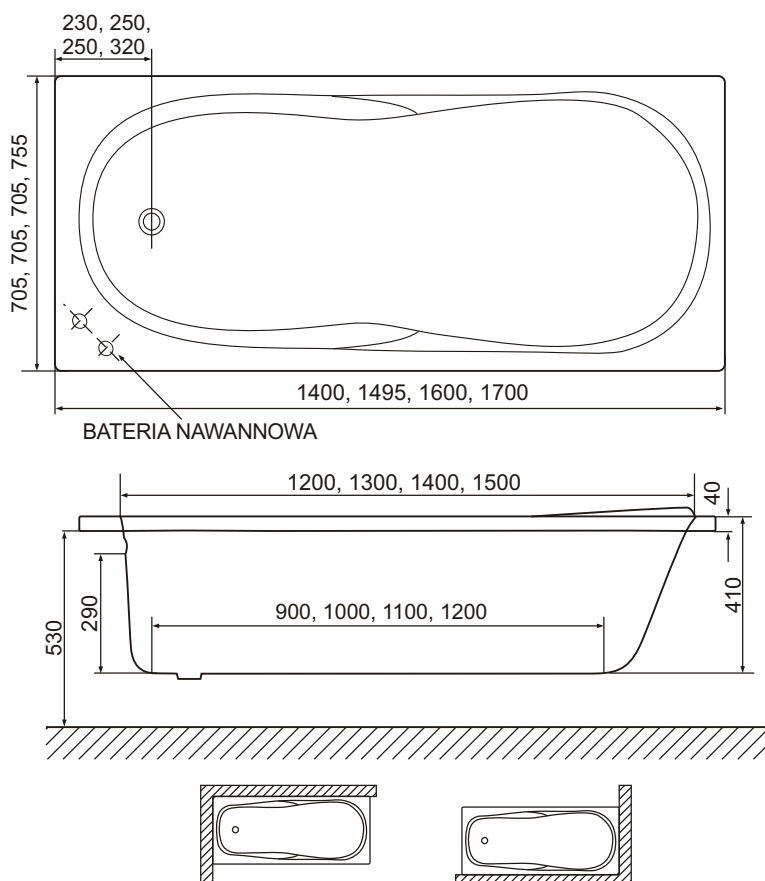

wanna akrylowa Elegance

Wanna wyposażona jest standardowo w uchwyty metalowe w kolorze chrom

zaprezentowany na zdjęciu system odpływowy nie należy do standardowego wyposażenia wanny

Dane techniczne:

Dostępne rozmiary:

1400 x 705

1495 x 705

1600 x 705

1700 x 755