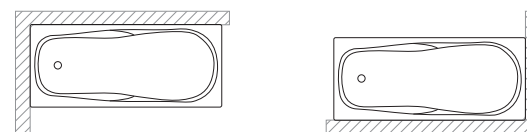

# Elegance 140x70\*, 150x70 160x70, 170x75

[ mm ]	A	B	C
GÓRA	540, 560, 560, 600	, 560, 560, 560, 600	580, 580, 580, 605
DÓŁ	400, 400, 400, 440	380, 380, 380, 420	460, 460, 460, 490

## DYSZE WODNE:

- 4 x PROSTEGO WYPŁYWU-BOCZNE
- 2 x WIRUJĄCE DUŻE-STOPY
- 4 x WIRUJĄCE MAŁE-PLECY

**DYSZE POWIETRZNE:** 8 szt.-----

**BATERIA NAWANNOWA:** 2-OTWOROWA

**BATERIA NAŚCIENNA:** DŁUGOŚĆ WYLEWKI MIN. 150 mm

POJEMNOŚĆ WANNY DO PRZELEWU - 135, 140, 160, 190 L  
MINIMALNA ILOŚĆ WODY (DLA HYDROMASAŻU) -, 95, 110, 120 L

\*Rozmiar 140 nie występuje z Hydromasażem.

WYSOKOŚĆ OBUDOWY 560 mm

ZALECANA WYSOKOŚĆ MONTAŻU WANNY - 560mm