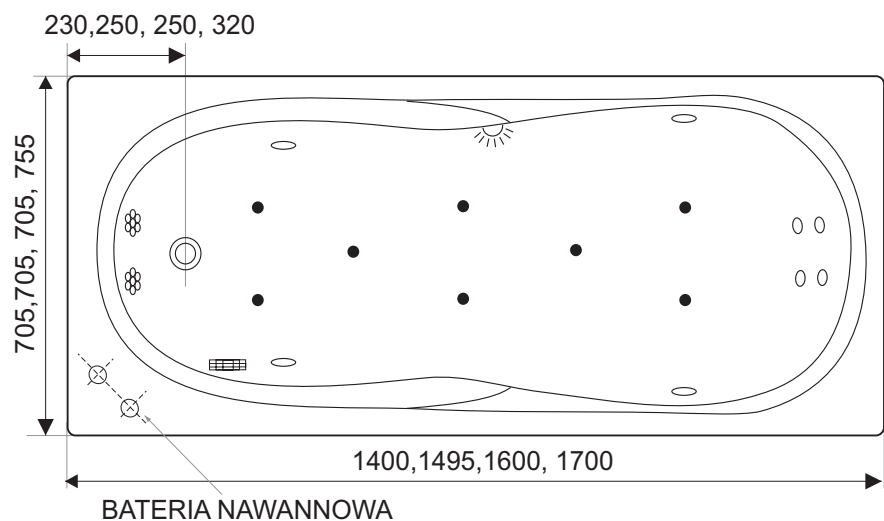

# Elegance 140x70\*, 150x70 160x70, 170x75

[ mm ]	A	B	C
GÓRA	540, 560, 560, 600	, 560, 560, 560, 600	580, 580, 580, 605
DÓŁ	400, 400, 400, 440	380, 380, 380, 420	460, 460, 460, 490

## DYSZE WODNE:

- 4 x PROSTEGO WYPŁYWU-BOCZNE
- 2 x WIRUJĄCE DUŻE-STOPY
- 4 x WIRUJĄCE MAŁE-PLECY

**DYSZE POWIETRZNE:** 8 szt.-----

**BATERIA NAWANNOWA:** 2-OTWOROWA

**BATERIA NAŚCIENNA:** DŁUGOŚĆ WYLEWKI MIN. 150 mm

POJEMNOŚĆ WANNY DO PRZELEWU - 135, 140, 160, 190 L  
MINIMALNA ILOŚĆ WODY (DLA HYDROMASAŻU) -, 95, 110, 120 L

\*Rozmiar 140 nie występuje z Hydromasażem.

WYSOKOŚĆ OBUDOWY 560 mm

ZALECANA WYSOKOŚĆ MONTAŻU WANNY - 560mm