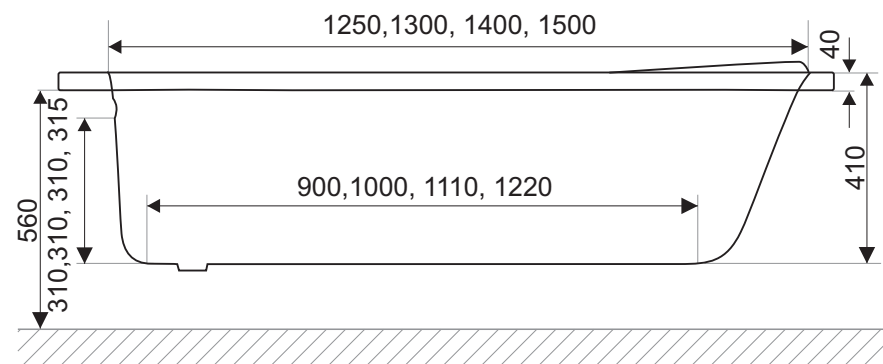

# Elegance 140x70\*, 150x70 160x70, 170x75

[ mm ]	A	B	C
GÓRA	540, 560, 560, 600	, 560, 560, 560, 600	580, 580, 580, 605
DÓŁ	400, 400, 400, 440	380, 380, 380, 420	460, 460, 460, 490

## DYSZE WODNE:

- 4 x PROSTEGO WYPŁYWU-BOCZNE
- 2 x WIRUJĄCE DUŻE-STOPY
- 4 x WIRUJĄCE MAŁE-PLECY

**DYSZE POWIETRZNE:** 8 szt.-----

**BATERIA NAWANNOWA:** 2-OTWOROWA

**BATERIA NAŚCIENNA:** DŁUGOŚĆ WYLEWKI MIN. 150 mm

POJEMNOŚĆ WANNY DO PRZELEWU - 135, 140, 160, 190 L  
MINIMALNA ILOŚĆ WODY (DLA HYDROMASAŻU) -, 95, 110, 120 L

\*Rozmiar 140 nie występuje z Hydromasażem.

WYSOKOŚĆ OBUDOWY 560 mm

ZALECANA WYSOKOŚĆ MONTAŻU WANNY - 560mm