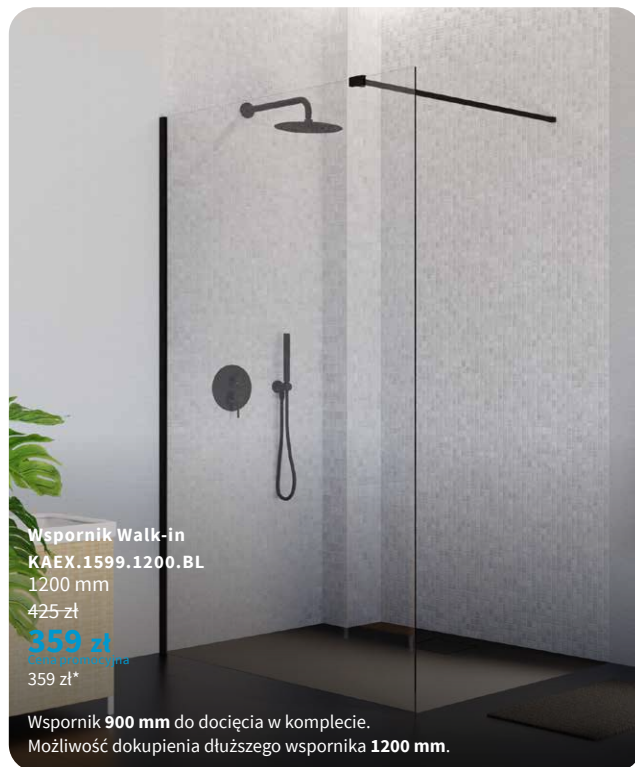

Wspornik Walk-in

KAEX.1599.1200.BL
1200 mm

425 zł

359 zł
Cena promocyjna
359 zł*

Wspornik 900 mm do docięcia w komplecie.
Możliwość dokupienia dłuższego wspornika 1200 mm.