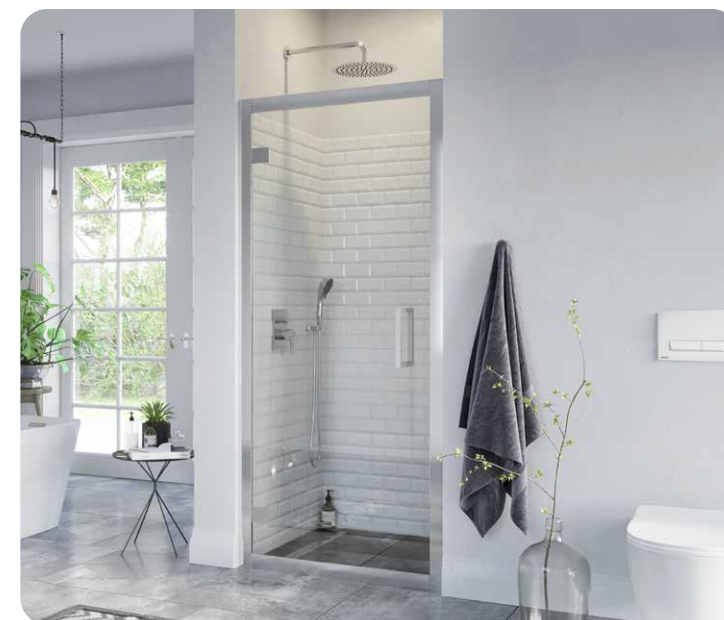

KAAC.1905.900.LP

1945 zł

1399 zł

Cena wyprzedażowa

1399 zł*

% WYPRZEDAŻ %

**Orido 101**Umywalka ceramiczna
nablatowa / wisząca**CEAC.3919.1100.WH**

1015 × 475 × 142 mm