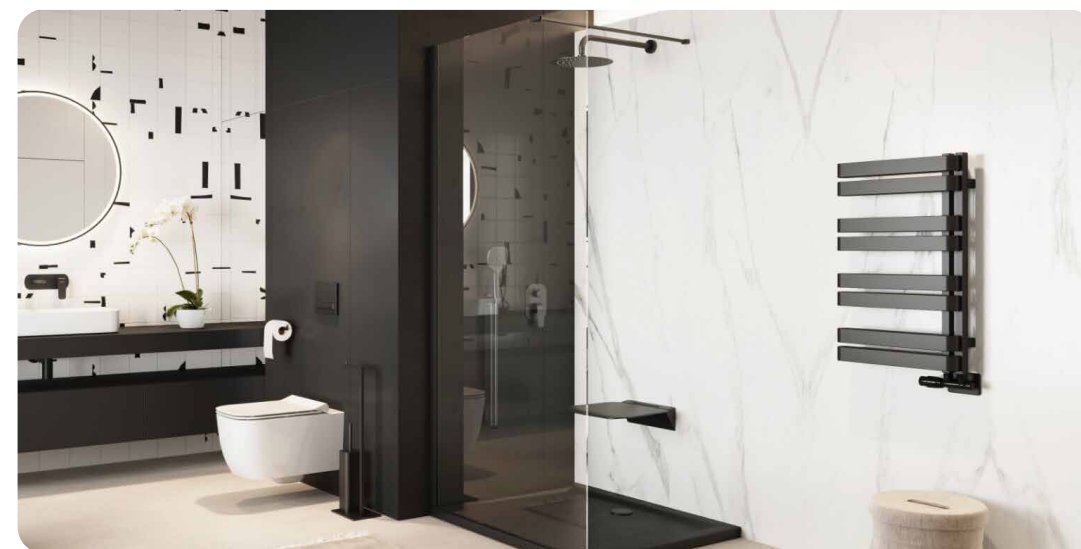

1099 zł

Cena promocyjna

1295 zł*

Dostępne w dwóch kolorach

Podłączenie dolne boczne 5 cm

Dostępne w dwóch rozmiarach

Możliwość montażu grzałki

Uniwersalny montaż: lewy / prawy