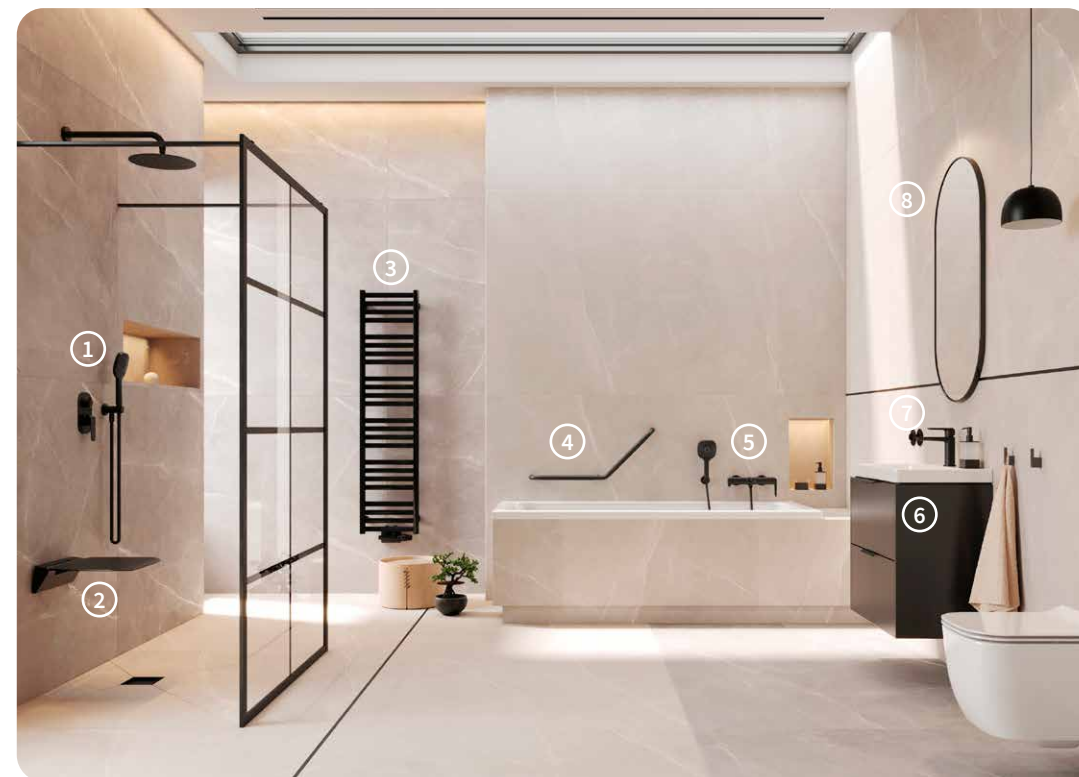

*Najniższa cena producenta w okresie 30 dni przed rozpoczęciem promocji.