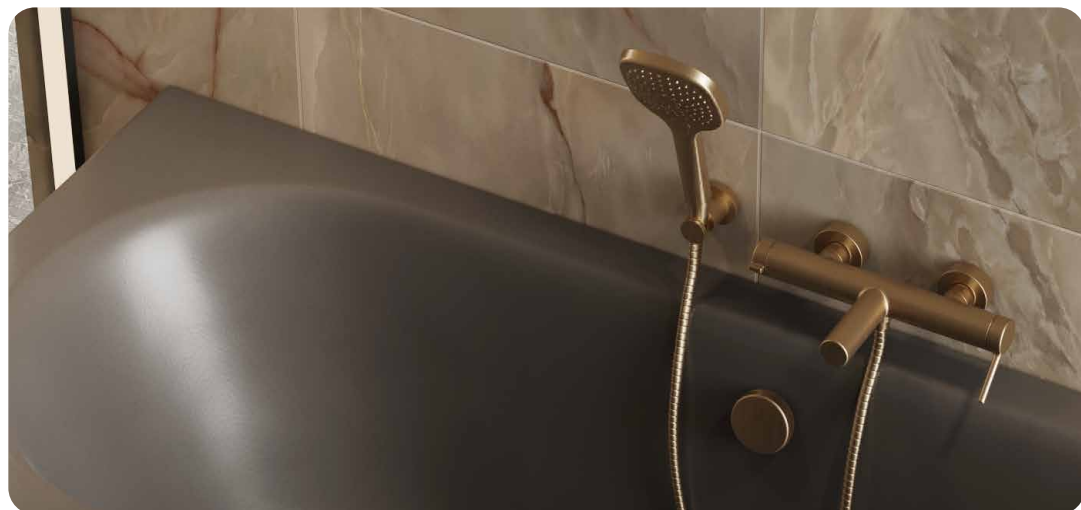

Auris

Słuchawka prysznicowa 3 funkcyjna

System Pure-calc

Materiał: ABS

Dostępna w 6 kolorach

AREX.SH.100CR • chrom	AREX.SH.100BL • czarny mat	AREX.SH.100WH • biały mat	AREX.SH.100GL • złoty połysk	AREX.SH.100GB • złoty szczotkowany	AREX.SH.100CB • miedziany szczotkowany
93 zł 79 zł Cena promocyjna 93 zł*	105 zł 89 zł Cena promocyjna 89 zł*	105 zł 89 zł Cena promocyjna 89 zł*	117 zł 99 zł Cena promocyjna 99 zł*	128 zł 109 zł Cena promocyjna 128 zł*	128 zł 109 zł Cena promocyjna 128 zł*