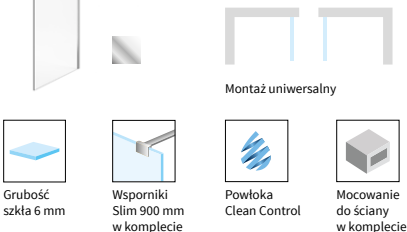

Vidoq

Walk-in ścianka prysznicowa prosta, profil chrom

KAEX.1506.900.LP.CR
900 × 2000 mm

1175 zł

999 zł
Cena promocyjna
999 zł*

KAEX.1506.1000.LP.CR
1000 × 2000 mm

1295 zł

1099 zł
Cena promocyjna
1099 zł*

KAEX.1506.1200.LP.CR
1200 × 2000 mm

• grubość szkła 8 mm

1475 zł

1249 zł
Cena promocyjna
1249 zł*

• łącznik wsporników

KAEX.1508.CR N
• chrom

60 zł

49 zł
Cena promocyjna
60 zł*