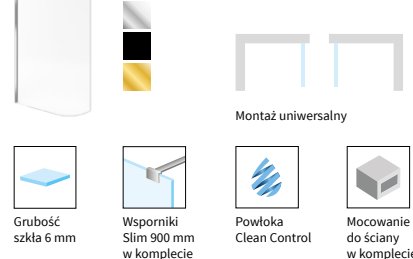

Vidoq

Walk-in ścianka prysznicowa gięta

• profil chrom
KAEX.1507.830.LP.CR
830 × 2000 mm

2350 zł

1999 zł
Cena promocyjna
1999 zł*

• profil czarny mat
KAEX.1507.830.LP.BL
830 × 2000 mm

2470 zł

2099 zł
Cena promocyjna
2099 zł*

• profil chrom
KAEX.1507.930.LP.CR
930 × 2000 mm

2710 zł

2299 zł
Cena promocyjna
2299 zł*

• profil czarny mat
KAEX.1507.930.LP.BL
930 × 2000 mm

2830 zł

2399 zł
Cena promocyjna
2399 zł*