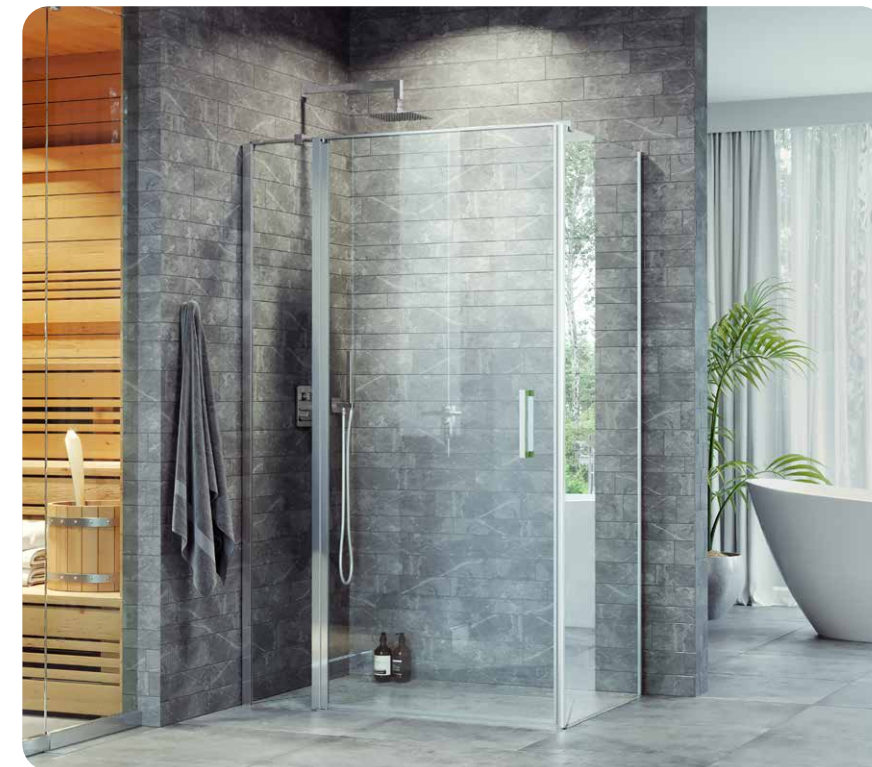

Seria 600

Kabina półokrągła

- profil chrom połysk
- drzwi przesuwne

Montaż uniwersalny

Grubość szkła 6 mm

Powłoka Clean Control

Wypinane drzwi

KAAC.1901.900.LP
900 × 900 × 1950 mm
1995 zł
1699 zł
Cena promocyjna
1699 zł*