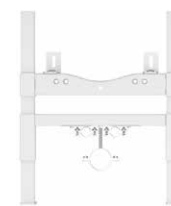

Shiro

Stelaż podtynkowy do bidetu

505 × 420 mm
INEX.SH505.420
635 zł
539 zł
Cena promocyjna
539 zł*