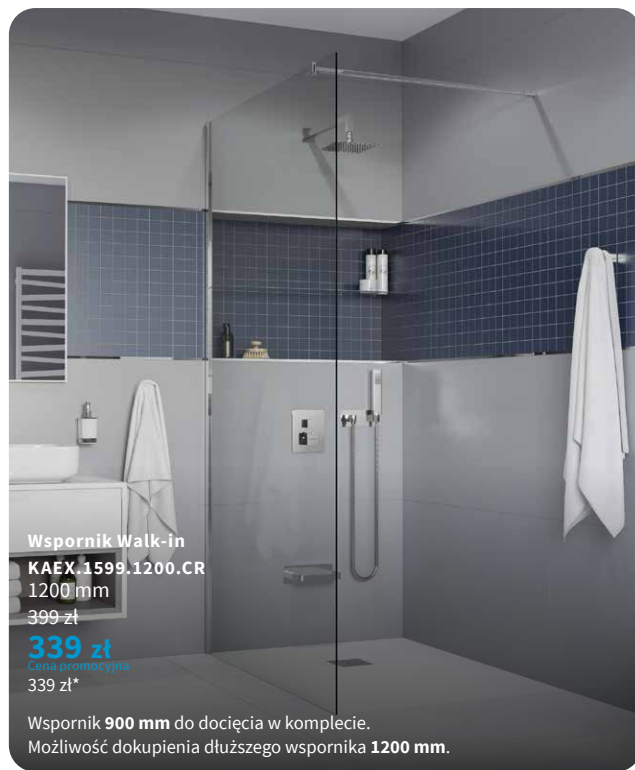

Wspornik Walk-in

KAEX.1599.1200.CR
1200 mm

399 zł

339 zł
Cena promocyjna
339 zł*

Wspornik 900 mm do docięcia w komplecie.
Możliwość dokupienia dłuższego wspornika 1200 mm.