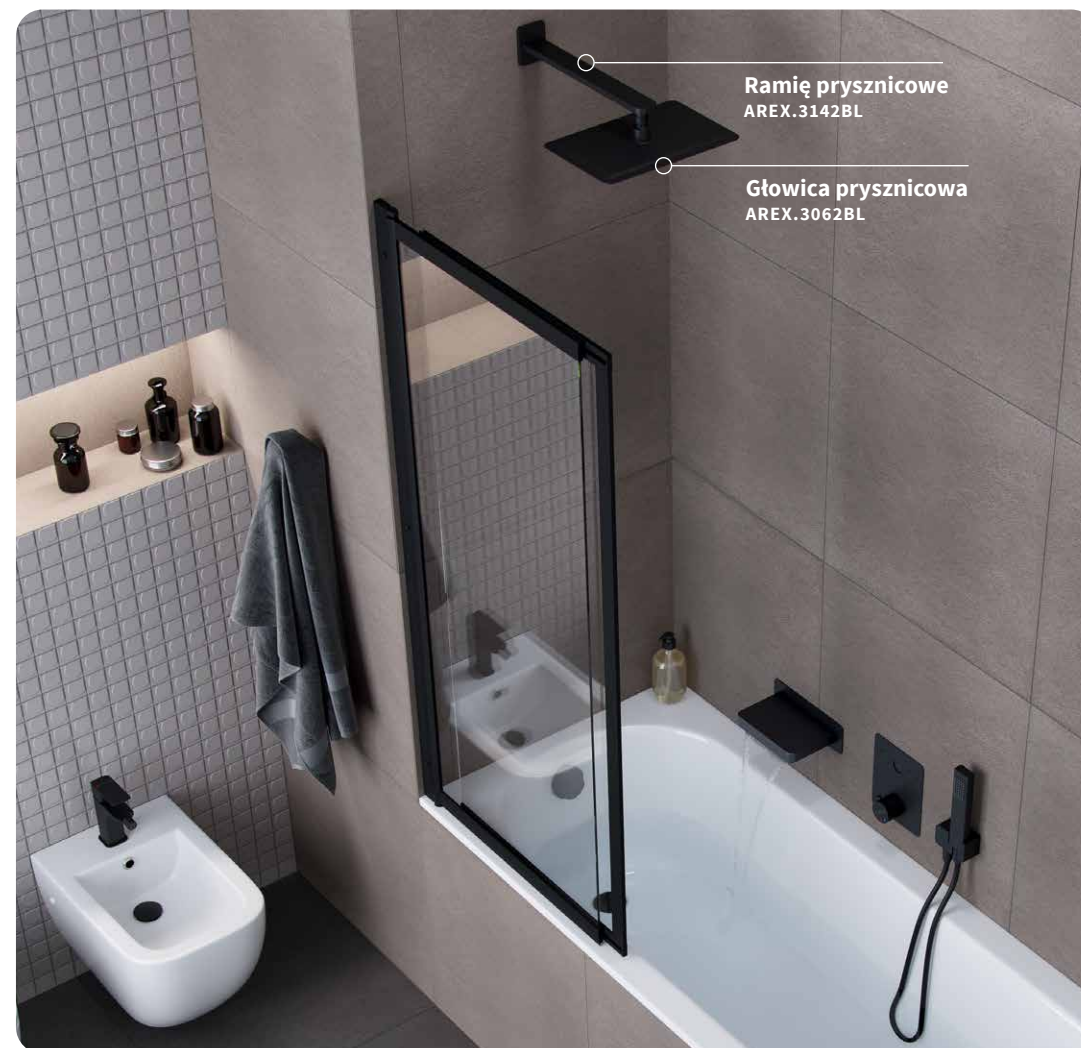

Ramię prysznicowe

ścienne i sufitowe

AREX.3142CR

długość: 400 mm

- chrom
- ścienne
- kwadratowe

222 zł

189 zł

Cena promocyjna
189 zł*

AREX.3142BL

długość: 400 mm

- czarny mat
- ścienne
- kwadratowe

292 zł

249 zł

Cena promocyjna
249 zł*