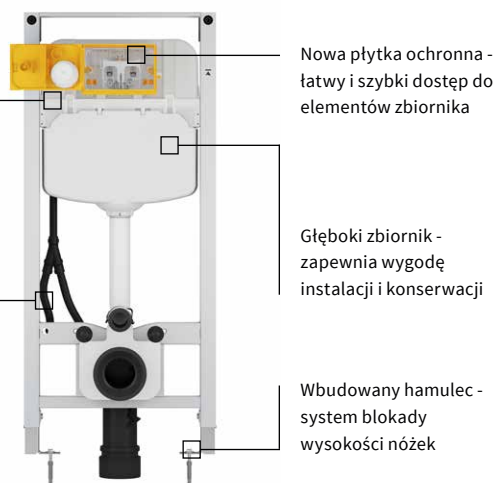

Shiro Premium

Stelaż podtynkowy do miski WC

INEX.SP1150.500
1150 - 1350 × 500 mm

1150 zł
979 zł
Cena promocyjna
1150 zł*

System Pure Power - dezynfekcja i higiena przy każdym sputkiwaniu

Opcja Washlet Ready - bądź gotowy do montażu toalety myjącej teraz lub w przyszłości

Nowa płytka ochronna - łatwy i szybki dostęp do elementów zbiornika

Głęboki zbiornik - zapewnia wygodę instalacji i konserwacji

Wbudowany hamulec - system blokady wysokości nóżek