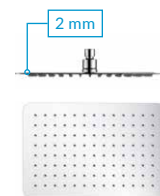

System Pure-Calc

Cold system

Głowica termostatyczna

Główce prysznicowe

Slim, prostokątne

AREX.3062CR

200 × 300 mm

• chrom