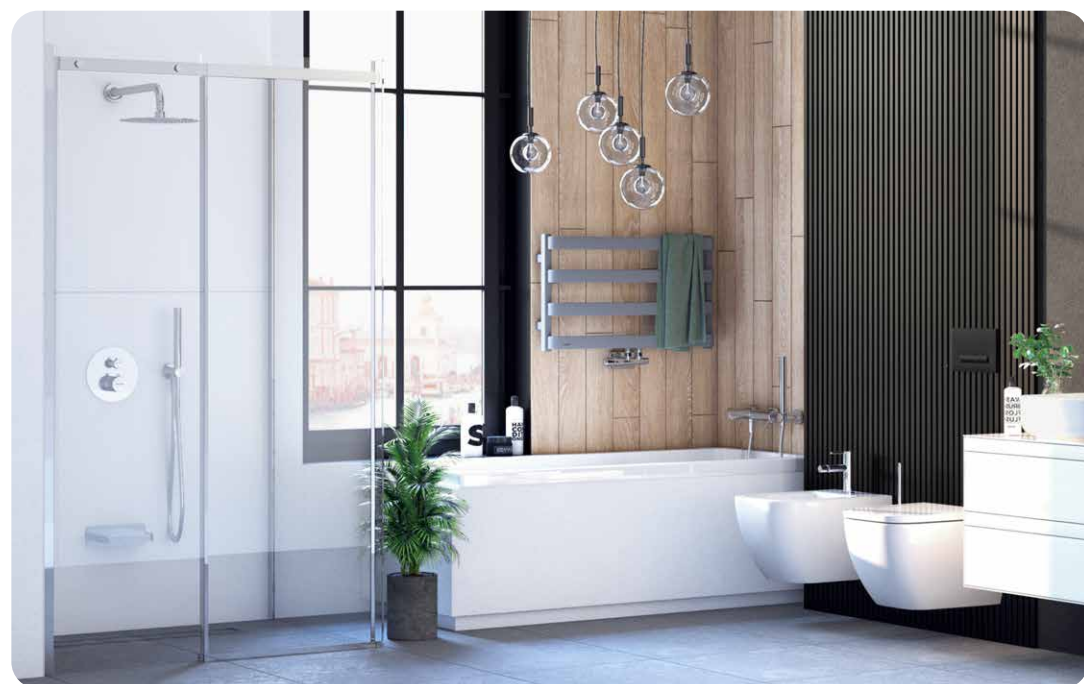

Zestaw prysznicowo-wannowy podtynkowy termostatyczny, 3 funkcje

- możliwość regulacji ciśnienia wody
- ramię ścienne okrągłe 400mm
- głowica prysznicowa okrągła Slim Ø 250 mm
- bateria prysznicowo-wannowa podtynkowa Fix-box
- przyłącze kątowe z mocowaniem słuchawki
- wąż prysznicowy 1500 mm
- słuchawka prysznicowa Loka

Montaż podtynkowy

Głowica ceramiczna Vernet

Wykonane z mosiądzu

Fix-Box podtynkowy

Przełącznik mechaniczny

AREX.SET.1248CR

• chrom

1880 zł

1599 zł

Cena promocyjna

1599 zł*

Bateria wannowo-prysznicowa podtynkowa termostatyczna, 3 funkcje

Montaż podtynkowy

Głowica ceramiczna Vernet

Wykonane z mosiądzu

Fix-Box podtynkowy

AREX.1248CR

• chrom

880 zł

749 zł

Cena promocyjna

749 zł*