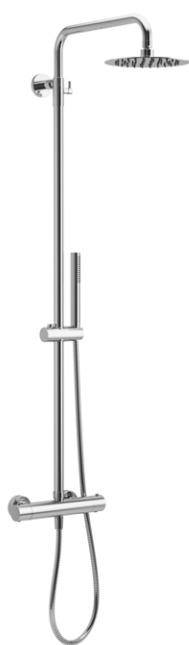

Termo Round

Zestaw prysznicowy termostatyczny Rain

ARAC.SY.107CR

- chrom
- głowica prysznicowa okrągła
- Ø 200 mm Slim
- montaż: ścienny natynkowy
- typ: jednouchwytowa
- z przełącznikiem
- bez wylewki

±1175 zł
999 zł
Cena promocyjna
999 zł*

Głowica ceramiczna

System Pure-Calc

Cold system

Głowica termostatyczna