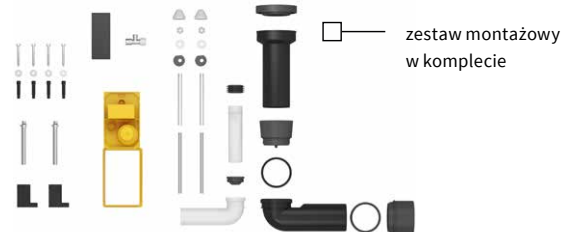

zestaw montażowy w komplecie

1 klasa głośności

System montażu Easy-Click

Zbiornik z powłoką antykondensacyjną

Pionowe belki wspierające ramę

Rama stalowa, malowana proszkowo, odporna na korozję

System odświeżający Pure Power

Aurro Fresh

Przycisk sputkujący do stelaża podtynkowego Shiro Premium

2 LATA

INEX.AF230.150.WH
230 × 150 mm

• biały

265 zł
225 zł
Cena promocyjna
265 zł*

INEX.AF230.150.CR
230 × 150 mm

• chrom

330 zł
279 zł
Cena promocyjna
330 zł*

INEX.AF230.150.BL
230 × 150 mm

• czarny

390 zł
329 zł
Cena promocyjna
390 zł*

INEX.AF230.150.GL
230 × 150 mm

• złoty połysk

650 zł
549 zł
Cena promocyjna
650 zł*

Pure Power

Płyn odświeżający do stelaża Shiro Premium

100% eko

Ochrona przed kamieniem

CHEX.PURE.450
450 ml
53 zł
45 zł
Cena promocyjna
53 zł*

Washlet - Fix

Zestaw do podłączenia toalety myjącej lub bidetny

INEX.FX1200
1200 mm
265 zł
225 zł
Cena promocyjna
265 zł*

Shiro

Stelaż podtynkowy do bidetu

505 × 420 mm
INEX.SH505.420
635 zł
539 zł
Cena promocyjna
539 zł*

Regulacja wysokości: zakres 200 mm

Rama stalowa, malowana proszkowo, odporna na korozję

10 LAT
Zestaw montażowy w komplecie

Trago

Stelaż podtynkowy do siedziska przysznicowego

570 × 340 mm
INEX.TR570.335
410 zł
349 zł
Cena promocyjna
349 zł*

Wąska konstrukcja - 340 mm

Regulacja wysokości: zakres 220 mm

Testowane obciążenie powyżej 300 kg

Rama stalowa, malowana proszkowo, odporna na korozję

Stelaż kompatybilny z siedziskami Seduro Premium i Seduro