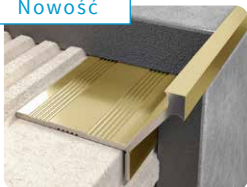

Profile QN

Narożne

Nowość

2500 × 10 mm

LIPNAEPZ.10/250

- elektropoler złoty
- aluminiowy

51 zł

Cena katalogowa