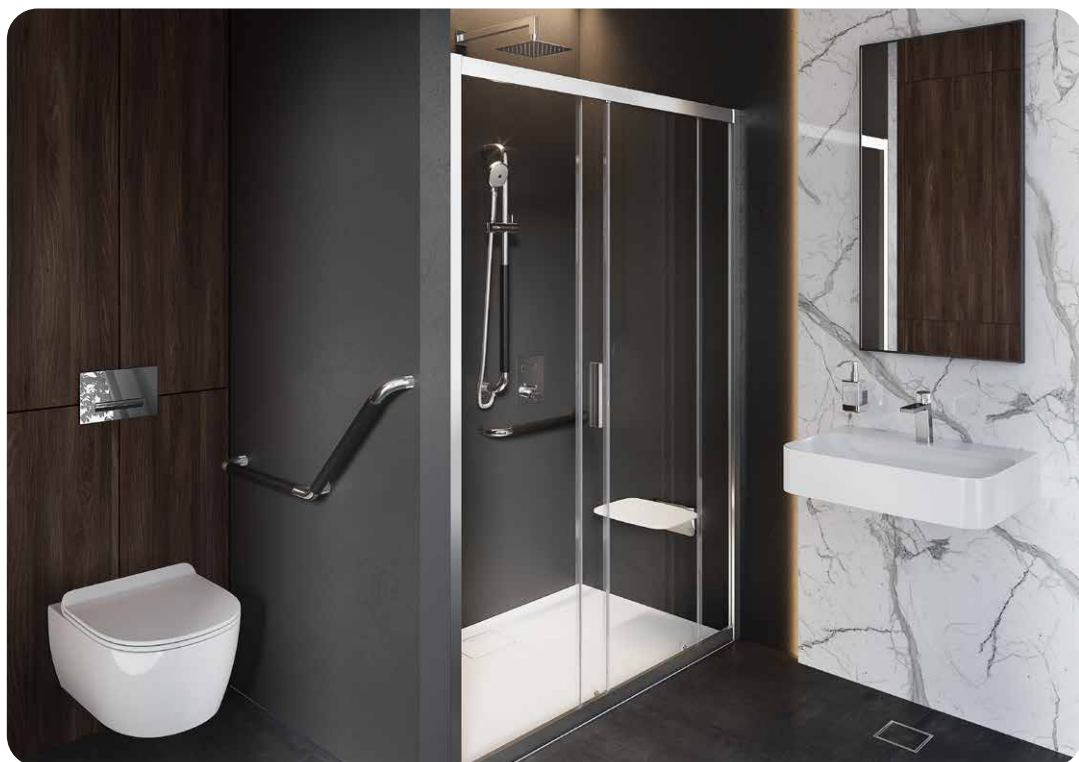

Hendi

Uchwyt łazienkowy prosty

dł. 450 mm
DOEX.1845CR
• chrom
270 zł
229 zł
Cena promocyjna
229 zł*

DOEX.1845BL
• czarny mat
340 zł
289 zł
Cena promocyjna
289 zł*

Hendi

Uchwyt łazienkowy kątowy

dł. 442 mm + 402 mm
DOEX.1873BL
• czarny mat
530 zł
449 zł
Cena promocyjna
449 zł*

Hendi

Uchwyt łazienkowy prysznicowy z przyłączem wody*

wys. 750 mm
DOEX.1875CR
• chrom
472 zł
399 zł
Cena promocyjna
399 zł*

DOEX.1875BL
• czarny mat
650 zł
549 zł
Cena promocyjna
549 zł*

* Rozeta znajduje się jedynie przy przyłączy wody.

1. Uchwyt na słuchawkę prysznicową
2. Nakładka antypoślizgowa
3. Zintegrowane przyłącze wody