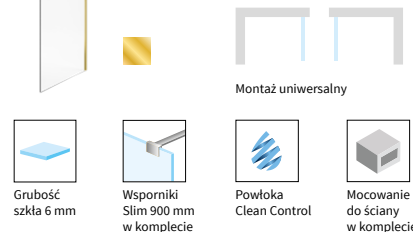

Vidoq

Walk-in ścianka prysznicowa prosta, profil złoty połysk

KAEX.1506.900.LP.GL
900 × 2000 mm

1410 zł

1199 zł
Cena promocyjna
1199 zł*

KAEX.1506.1000.LP.GL
1000 × 2000 mm

1530 zł

1299 zł
Cena promocyjna
1299 zł*

KAEX.1506.1200.LP.GL
1200 × 2000 mm

• grubość szkła 8 mm

1705 zł

1449 zł
Cena promocyjna
1449 zł*

• łącznik wsporników

KAEX.1508.GL N
• złoty połysk

80 zł

69 zł
Cena promocyjna
80 zł*