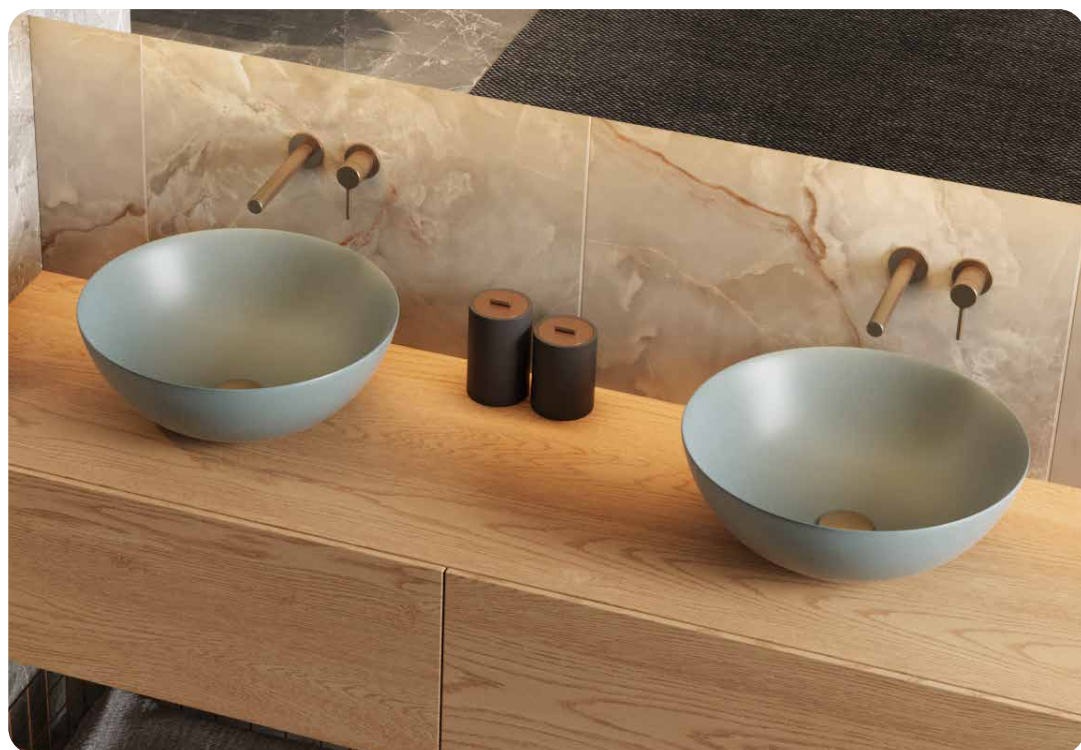

AREX.1202WH
• biały mat
660 zł
559 zł
Cena promocyjna
559 zł*

AREX.1202GL
• złoty połysk
705 zł
599 zł
Cena promocyjna
599 zł*

AREX.1202GB
• złoty szczotkowany
765 zł
Cena katalogowa

AREX.1202CB
• miedziany szczotkowany
765 zł
Cena katalogowa