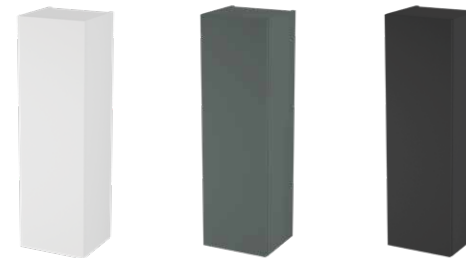

Blanko

Szafka boczna wisząca

Powierzchnia lakierowana System Push to Open Uniwersalny montaż L/P

330 × 1100 mm	330 × 1100 mm	330 × 1100 mm
• lakier biały połysk	• lakier szalwia mat	• lakier czarny soft

MLEX.6302.330.WH	MLEX.6302.330.GN	MLEX.6302.330.BL
1050 zł	1050 zł	1050 zł
889 zł	889 zł	889 zł
Cena promocyjna	Cena promocyjna	Cena promocyjna
889 zł*	889 zł*	889 zł*