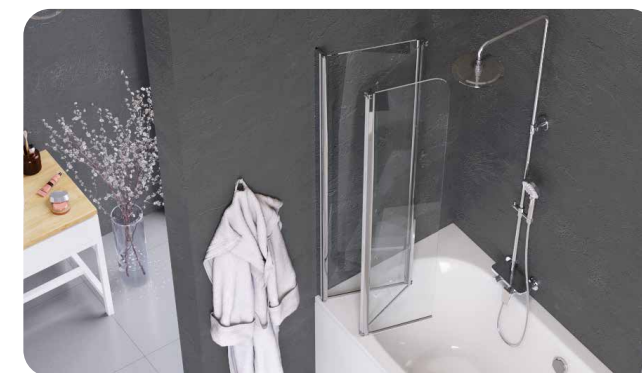

999 zł

Super cena
1149 zł*

Seria 900

Parawan nawannowy
jednoczęściowy

- wymiar po złożeniu 680 mm
- profil chrom połysk

Grubość szkła 6 mm

Powłoka
Clean Control

- bez uchwytu na rącznik
- KAAC.1619.730.LP**
730 × 1450 mm
765 zł
649 zł
Cena promocyjna
649 zł*

- z uchwytem na rącznik
- KAAC.1609.730.LP**
730 × 1450 mm
880 zł
749 zł
Cena promocyjna
749 zł*

Nowość

Ortigo

Ścianka prysznicowa
Walk-in profil chrom

- drzwi przesuwne
- szkło hartowane 8 mm
- wysokość 200 cm
- powłoka Clean Control