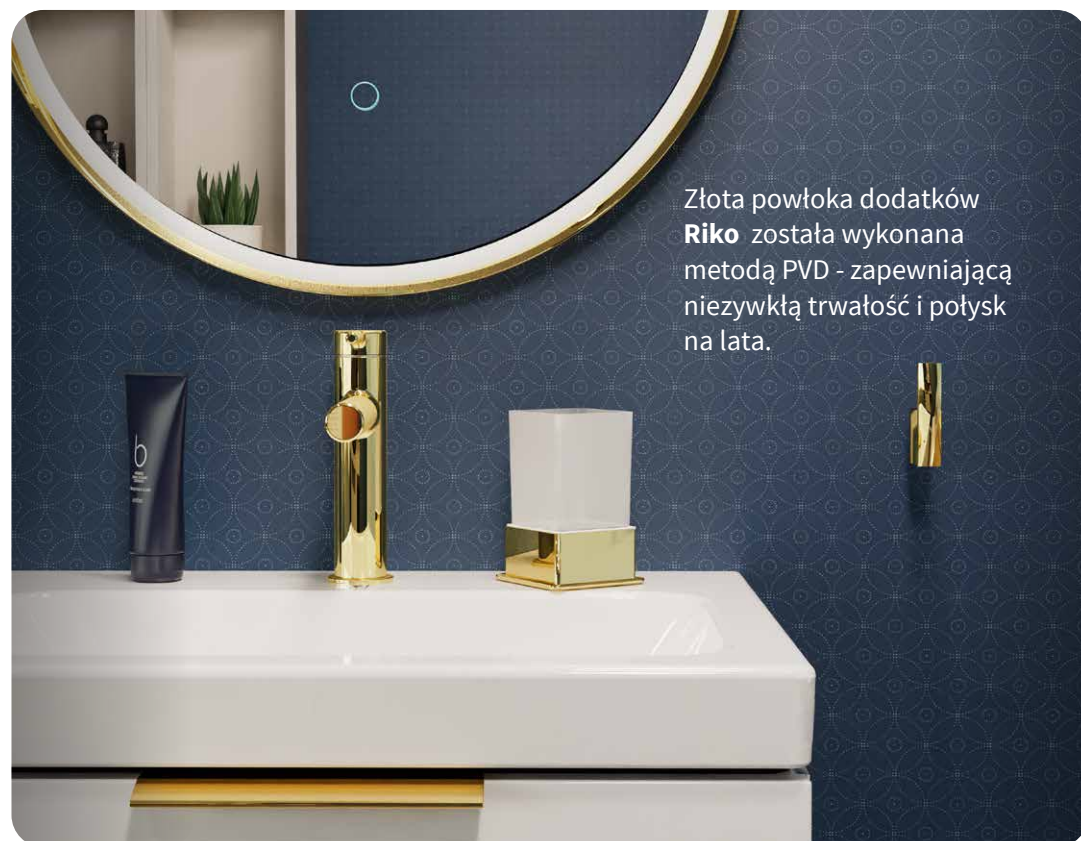

Dozownik do mydła w płynie stojący

DOEX.1616BL

• czarny mat/szkło mat

230 zł

195 zł

Cena promocyjna

230 zł*

Złota powłoka dodatków **Riko** została wykonana metodą PVD - zapewniającą niezwykłą trwałość i połysk na lata.