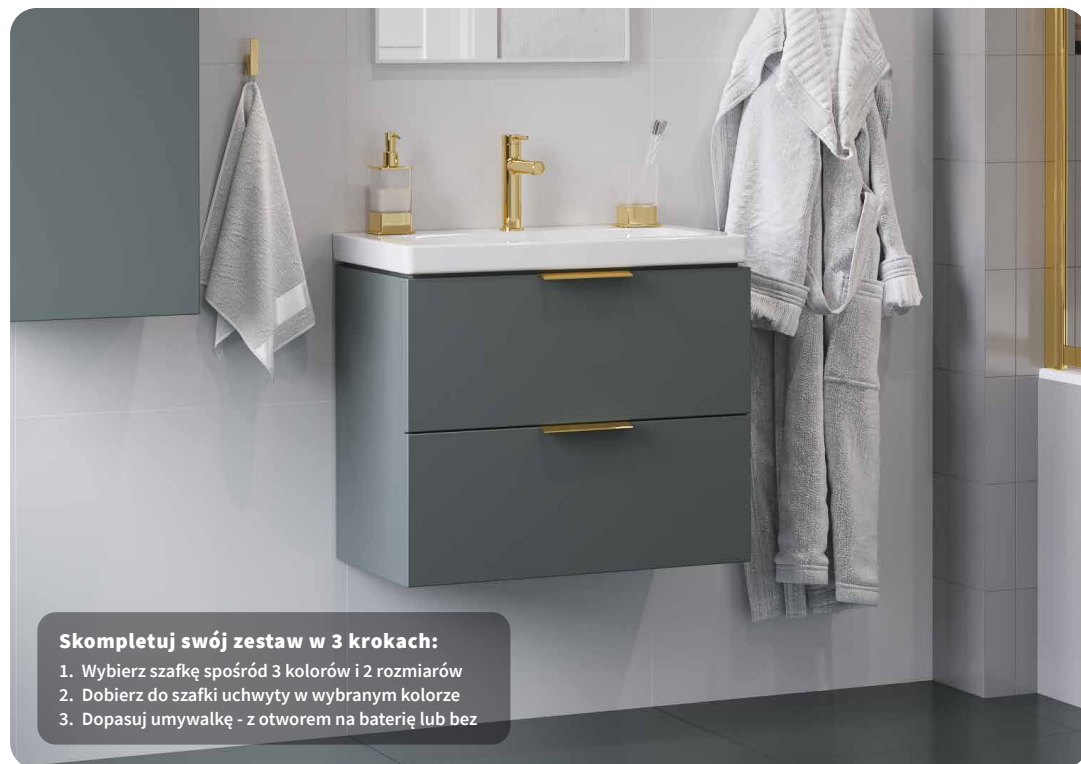

3. Umywalka meblowa ceramiczna biała

500 × 370 mm	650 × 370 mm	650 × 370 mm
• z otworem na armaturę	• z otworem na armaturę	• bez otworu na armaturę

CENL.6317.500.WH	CENL.6317.650.WH	CENL.6327.650.WH
470 zł	530 zł	530 zł
399 zł	449 zł	449 zł
Cena promocyjna	Cena promocyjna	Cena promocyjna
399 zł*	449 zł*	449 zł*