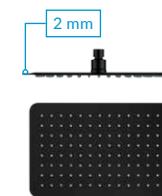

AREX.3062BL

200 × 300 mm

• czarny mat

460 zł
389 zł

Cena promocyjna
389 zł*

Soft Rain