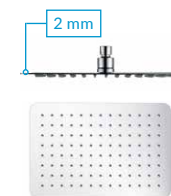

AREX.3064CR

200 × 300 mm

• chrom

375 zł
319 zł

Cena promocyjna
319 zł*

Ramię prysznicowe

ścienne i sufitowe

AREX.3142CR

długość: 400 mm

- chrom
- ścienne
- kwadratowe

222 zł

189 zł

Cena promocyjna
189 zł*

AREX.3142BL

długość: 400 mm

- czarny mat
- ścienne
- kwadratowe

292 zł

249 zł

Cena promocyjna
249 zł*