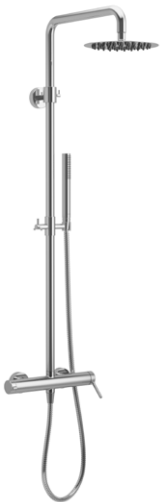

- głowica prysznicowa okrągła Slim Ø 250 mm
- typ: dwuuchwytowa
- z przełącznikiem
- bez wylewki

Montaż natynkowy

Głowica ceramiczna Kerox

Przełącznik mechaniczny

System Pure-calc

Wykonane z mosiądzu

AREX.1281CR
• chrom
1705 zł
1449 zł
Cena promocyjna
1449 zł*