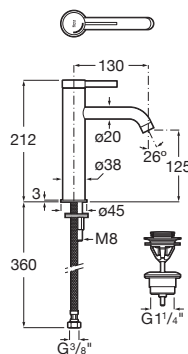

ONA

Bateria umywalkowa jednouchwytowa medium
Cold Start z korkiem click-clack

RYSUNKI TECHNICZNE

INFORMACJE O PRODUKCIE

Powłoka Everlux® w wykończeniach Titanium Black (CN), Brushed Titanium Black (NM) i Rose Gold (RG) - twardsza, mocniejsza, odporniejsza na zarysowania i uderzenia. Wyprodukowana w technologii PVD.

Elastyczne przewody zasilające w zestawie

FaucetType: Jednouchwytowe

Korek click-clack

Oszczędność wody i energii

Przepływ (l/min - 3 bar): 5

Przeznaczenie: Umywalka

Przyłącze wody: 3/8 "

Rodzaj korka: Korek click-clack