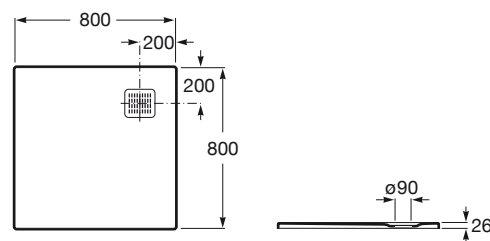

TERRAN

Brodzik kompozytowy STONEX®

WYMIARY

Szerokość 800 mm.

Głębokość 800 mm.

Wysokość 26 mm.

KOLORY I WYKOŃCZENIA

63 Perłowy

Kształt: Kwadratowy

Materiał: KOMPOZYT - STONEX®

Rodzaj dna antypoślizgowego: Zintegrowane

Sposób montażu: W rogu przy ścianie, Wbudowany we wnękę

Wysokość: Ultrapłaski (mniej niż 45 mm)

Zawiera syfon

Średnica odpływu (mm): 90