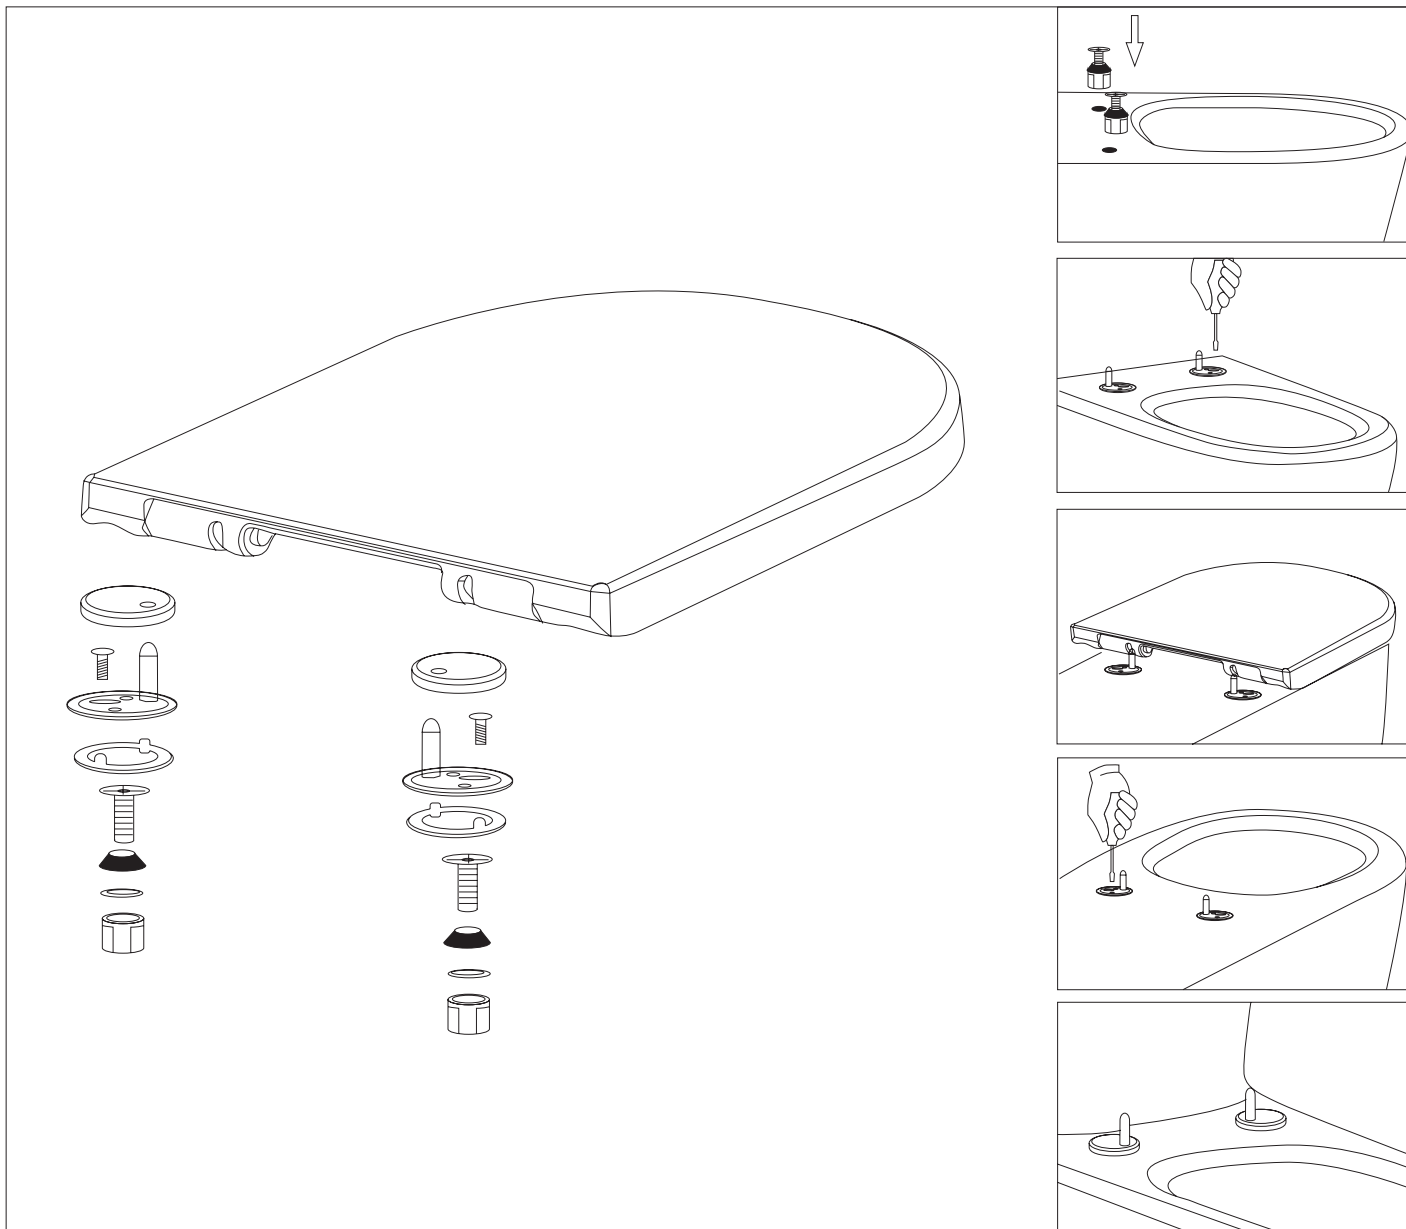

FONTANADEBP

PL Instrukcja montażu i konserwacji
EN Installation and maintenance
DE Montage- und Wartungsanleitung
RU Инструкция по установке и уходу

OMNIRE

Enjoy home, every day.

W zestawie / Included / Im Lieferumfang / В комплекте