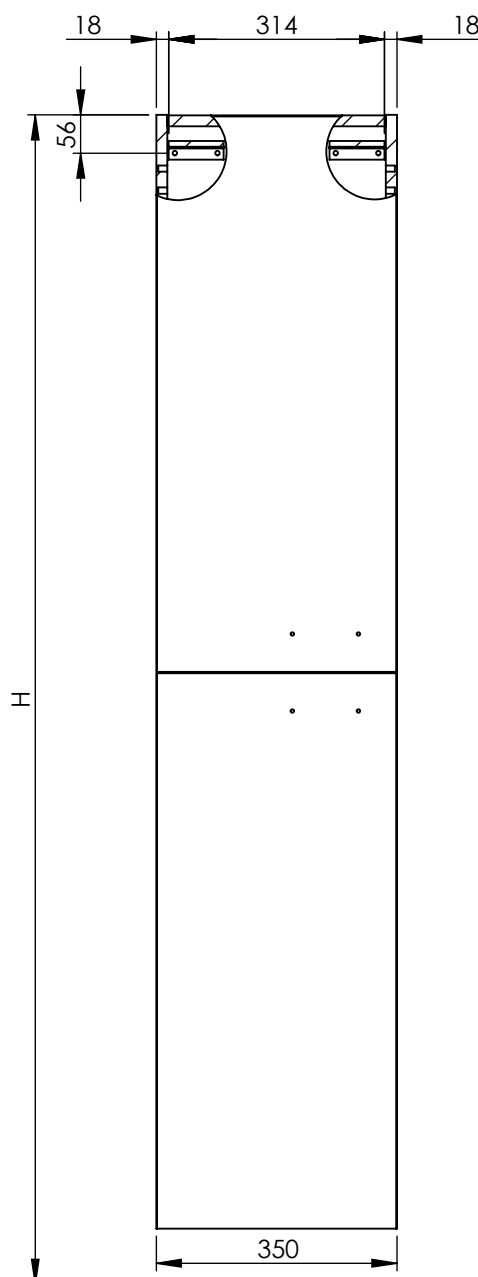

SŁUPEK MARSYLIA 35 2D

350 x 1620 x 350

XX kg

314 mm

H=WYSOKOŚĆ MONTAŻU PRODUKTU