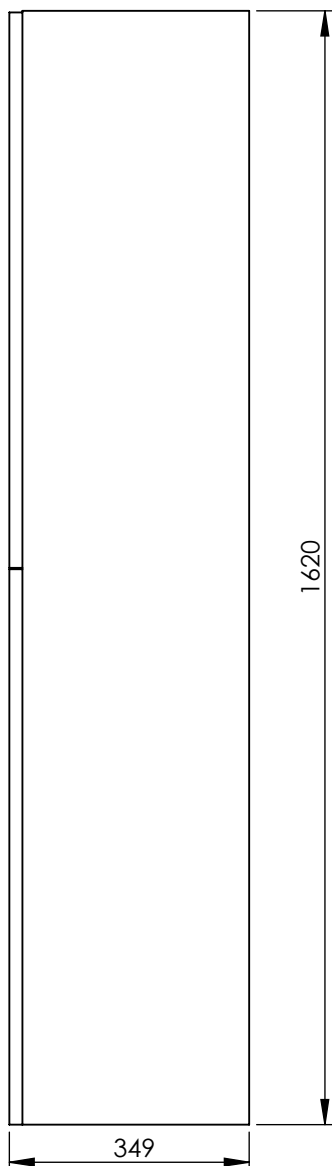

SŁUPEK MARSYLIA 35 2D

350 x 1620 x 350

XX kg

314 mm

H=WYSOKOŚĆ MONTAŻU PRODUKTU