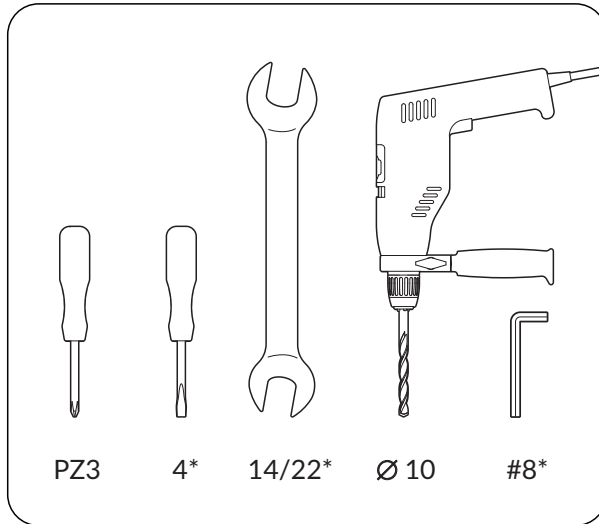

6 a/b/c*

User Manual

Mounting bracket MKP/MKS

4x

- PL** Instrukcja montażu – mocowanie MKP/MKS
- CS** Pokyny k instalaci – konzole zmien na montážní profily MKP/MKS
- DE** Montageanleitung – Wandhalterung MKP/MKS
- ES** Instrucción de montaje – soportes MKP/MKS
- FR** Instruction du montage – Support de montage MKP/MKS
- IT** Manuale d'uso – staffa di fissaggio MKP/MKS
- NL** Gebruiksaanwijzin – muur bevestiging MKP/MKS
- RU** Инструкция монтажа – креплений MKP/MKS
- SK** Pokyny k inštalácii – montážne profily MKP/MKS