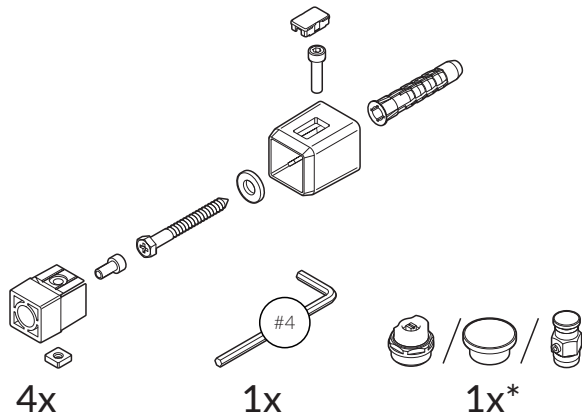

6 a/b/c*

User Manual

Mounting bracket MKP/MKS

4x

- PL** Instrukcja montażu – mocowanie MKP/MKS
- CS** Pokyny k instalaci – konzole zmien na montážní profily MKP/MKS
- DE** Montageanleitung – Wandhalterung MKP/MKS
- ES** Instrucción de montaje – soportes MKP/MKS
- FR** Instruction du montage – Support de montage MKP/MKS
- IT** Manuale d'uso – staffa di fissaggio MKP/MKS
- NL** Gebruiksaanwijzin – muur bevestiging MKP/MKS
- RU** Инструкция монтажа – креплений MKP/MKS
- SK** Pokyny k inštalácii – montážne profily MKP/MKS