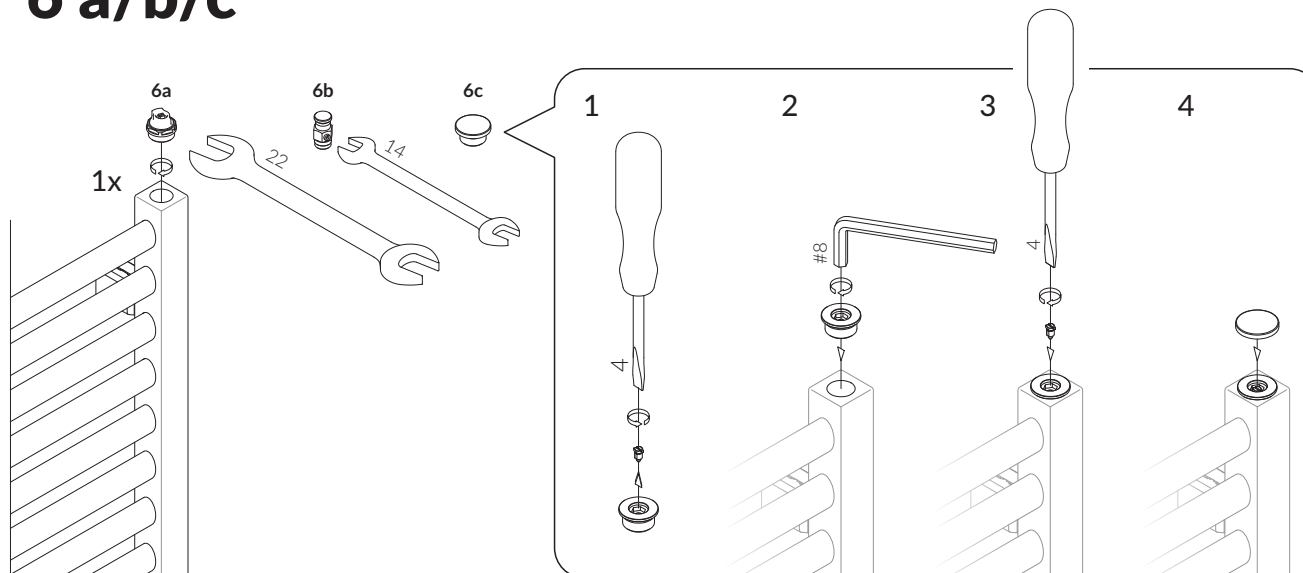

6 a/b/c*

User Manual

Mounting bracket MKP/MKS

4x

- PL** Instrukcja montażu – mocowanie MKP/MKS
- CS** Pokyny k instalaci – konzole zmien na montážní profily MKP/MKS
- DE** Montageanleitung – Wandhalterung MKP/MKS
- ES** Instrucción de montaje – soportes MKP/MKS
- FR** Instruction du montage – Support de montage MKP/MKS
- IT** Manuale d'uso – staffa di fissaggio MKP/MKS
- NL** Gebruiksaanwijzin – muur bevestiging MKP/MKS
- RU** Инструкция монтажа – креплений MKP/MKS
- SK** Pokyny k inštalácii – montážne profily MKP/MKS

- * **EN** Refers to water and dual fuel version
- PL** Dotyczy wersji wodnej i wodno-elektrycznej
- CS** Týká se vodní a hydroelektrické verze.
- DE** Betrifft die Wasser- und Wasser-Elektrischen Versionen
- ES** Se refiere a la versión de agua y mixta
- FR** Concerne la version hydraulique et mixte
- IT** Si riferisce alla versione idronica e mista.
- NL** Betreft zowel water- als water/elektrisch verwarmde versies
- RU** Касается версии водной и водно-электрической
- SK** Týka sa vodnej a hydroelektrickej verzie.