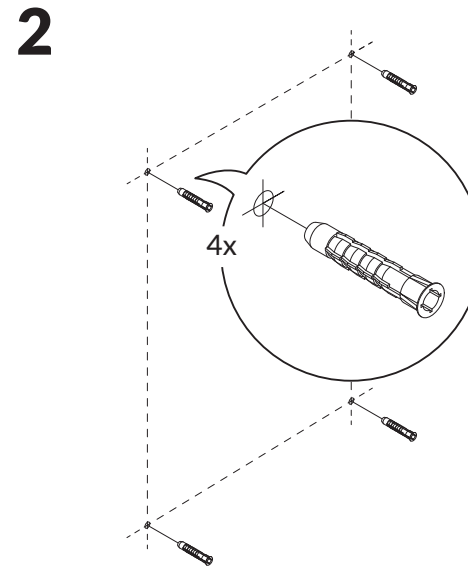

6 a/b/c*

User Manual

Mounting bracket MKP/MKS

4x

- PL** Instrukcja montażu – mocowanie MKP/MKS
- CS** Pokyny k instalaci – konzole zmien na montážní profily MKP/MKS
- DE** Montageanleitung – Wandhalterung MKP/MKS
- ES** Instrucción de montaje – soportes MKP/MKS
- FR** Instruction du montage – Support de montage MKP/MKS
- IT** Manuale d'uso – staffa di fissaggio MKP/MKS
- NL** Gebruiksaanwijzin – muur bevestiging MKP/MKS
- RU** Инструкция монтажа – креплений MKP/MKS
- SK** Pokyny k inštalácii – montážne profily MKP/MKS