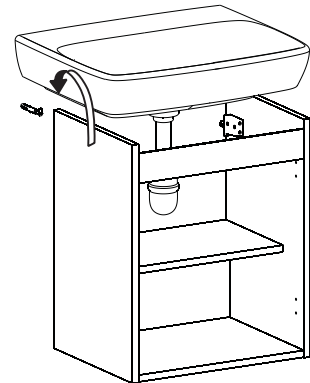

x 2

x 2

x 2

x 2

x 1

x 1 (C, D, E)

x 4 (C, D, E)

1

2

3

4

4a

4b

4c