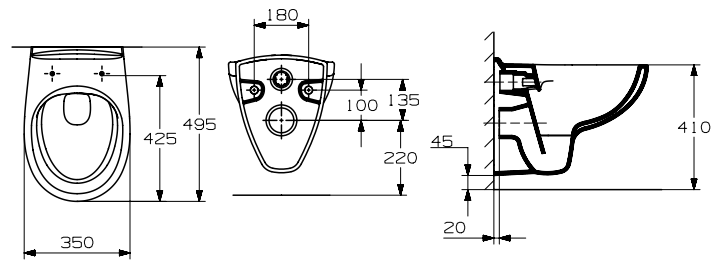

MADALENA

Miska WC podwieszana Rimless

WYMIARY

Szerokość	350 mm
Głębokość	495 mm
Wysokość	360 mm

KOLORY I WYKOŃCZENIA

RYSUNKI TECHNICZNE

INFORMACJE O PRODUKCIE

Bezkołnierzowa

Kształt: Zaokrąglona

Publication Status

Rodzaj kołnierza: Rimless

Rodzaj odpływu: Poziomy

Sposób montażu: Na stelażu / do ściany

System spłukiwania: Europejski

Zestaw montażowy: Brak

PASUJE DO

Deska WC duroplast slim
wolnoopadająca, zawiasy
metalowe

WM8630MDZ..0SF1

Deska WC duroplast
wolnoopadająca, zawiasy
plastikowe

WM861MD2Z..0SF1

Deska WC duroplast,
zawiasy metalowe

WM861MD2Z..0001

Deska WC wolnoopadająca