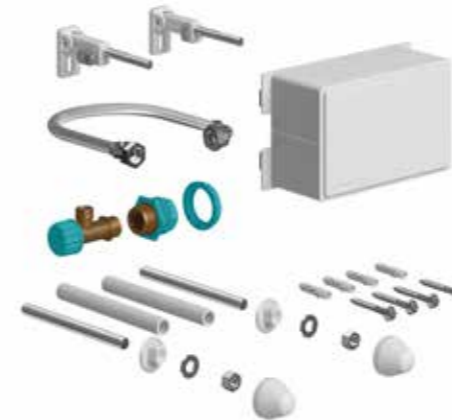

Cena katalogowa **70,00 zł**

● K99-0352

**ZAWÓR KĄTOWY ODCINAJĄCY Z MUFĄ DO ETERNA**

Zawór kątowy 3/8 cala do stelaży podtynkowych ETERNA. Zawór ma możliwość wymiany głowicy dzięki czemu możliwa jest wymiana tylko tej części. Zawartość opakowania: zawór odcinający z wymienną głowicą – 1 szt.; mufa zasilająca z tuleją mosiężną – 1 szt.; nakrętka mufy zasilającej – 1 szt.

Cena katalogowa **150,00 zł**

● K99-0354

**ZAWÓR NAPELNIAJĄCY Z NF DO ETERNA**

Zawór napełniający do stelaży podtynkowych ETERNA. Zawór ma certyfikat jakości NF i zapewnia ciche działanie przy napełnianiu (klasa I). Zawartość opakowania: zawór napełniający klasa głośności I z certyfikatem NF – 1 szt.; uchwyt zaworu napełniającego – 1 szt.

Cena katalogowa **100,00 zł**

● K99-0351

**KOMPLET MONTAŻOWY DO STELAŻY PODTYNKOWYCH ETERNA**

Zawartość opakowania: zaślepka szpilki ramy – 2 szt.; prowadnica szpilki ramy – 2 szt.; szpilki do mocowania muszli – pręt gwintowany M 12 x 160 ocynkowany DIN 975 / DIN 976 – 2 szt.; osłonka plastikowa na szpilki 18 mm – 2 szt.; nakrętka sześciokątna M 12 DIN 934 – 4 szt.; podkładka ocynkowana  $\varnothing 13 \times \varnothing 34 \times 2,5$  mm – 2 szt.; tunel serwisowy – 1 szt.; mufa zasilająca z tuleją mosiężną – 1 szt.; nakrętka mufy zasilającej – 1 szt.; wężyk w oplocie kątowy o długości 300 mm – 1 szt.; zawór odcinający z wymienną głowicą – 1 szt.; uchwyt ścienny krótki EasyZone – 2 szt.; wkręt podkładkowy M 8 x 70 – 4 szt.; kołki rozporowe 12 x 60 mm – 4 szt.