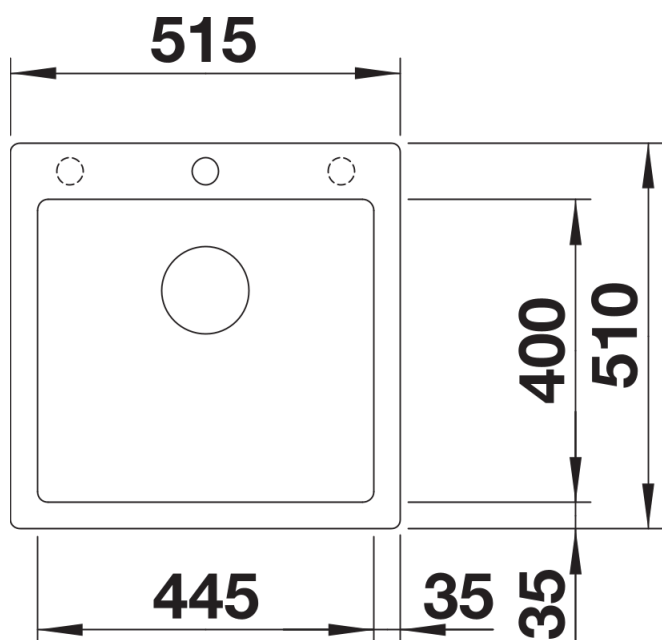

## Wskazówki dotyczące planowania

---

- Opcjonalną deskę do krojenia z drewna jesionowego można umieścić na krawędzi komory tylko wtedy, gdy średnica baterii kuchennej jest mniejsza niż 48 mm.

## Zakres dostawy

---

- armatura przelewowo-odpływowa zapewniająca więcej miejsca w szafce
- korek z sitkiem 3 ½" InFino

## Szczegóły

---

Widok

Wycięcie

Widok z przodu

Widok z boku