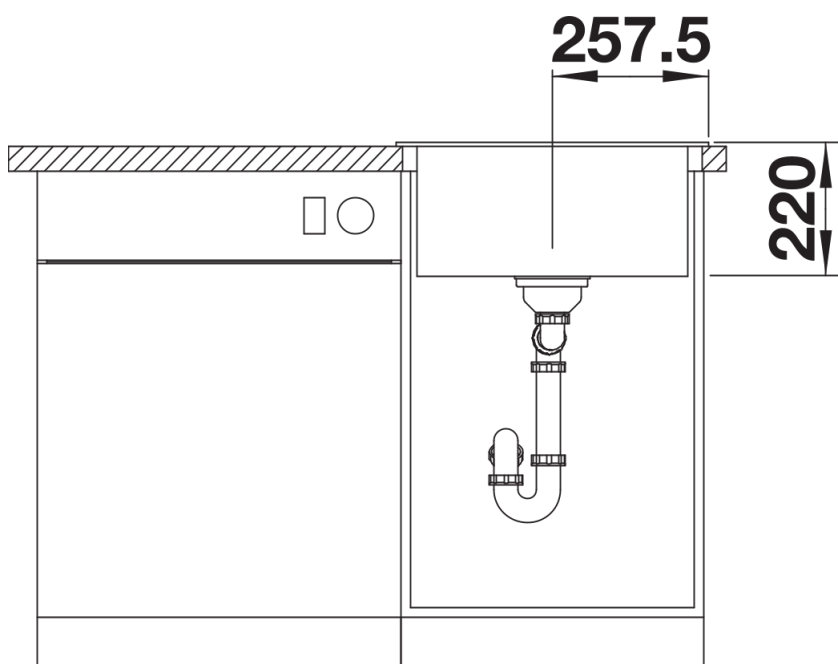

## Wskazówki dotyczące planowania

---

- Opcjonalną deskę do krojenia z drewna jesionowego można umieścić na krawędzi komory tylko wtedy, gdy średnica baterii kuchennej jest mniejsza niż 48 mm.

## Zakres dostawy

---

- armatura przelewowo-odpływowa zapewniająca więcej miejsca w szafce
- korek z sitkiem 3 ½" InFino

## Szczegóły

---

Widok

Wycięcie

Widok z przodu

Widok z boku