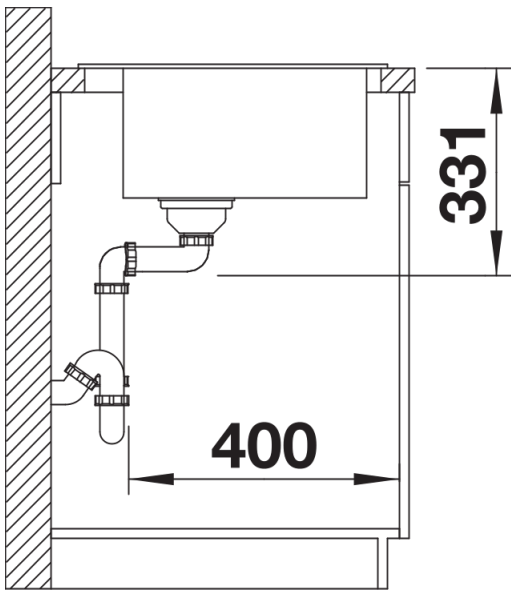

## Wskazówki dotyczące planowania

---

- Opcjonalną deskę do krojenia z drewna jesionowego można umieścić na krawędzi komory tylko wtedy, gdy średnica baterii kuchennej jest mniejsza niż 48 mm.

## Zakres dostawy

---

- armatura przelewowo-odpływowa zapewniająca więcej miejsca w szafce
- korek z sitkiem 3 ½" InFino

## Szczegóły

---

Widok

Wycięcie

Widok z przodu

Widok z boku