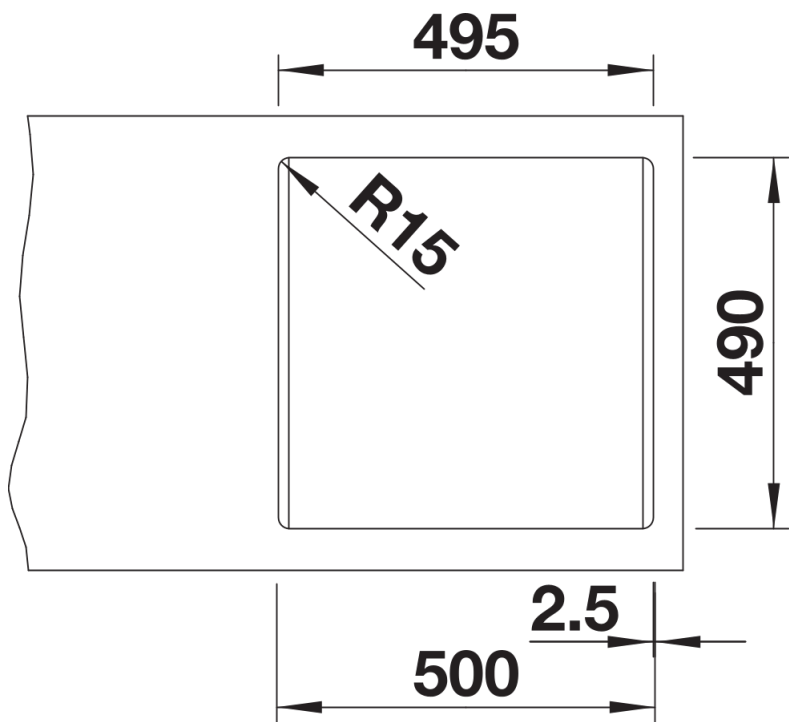

## Wskazówki dotyczące planowania

---

- Opcjonalną deskę do krojenia z drewna jesionowego można umieścić na krawędzi komory tylko wtedy, gdy średnica baterii kuchennej jest mniejsza niż 48 mm.

## Zakres dostawy

---

- armatura przelewowo-odpływowa zapewniająca więcej miejsca w szafce
- korek z sitkiem 3 ½" InFino

## Szczegóły

---

Widok

Wycięcie

Widok z przodu

Widok z boku